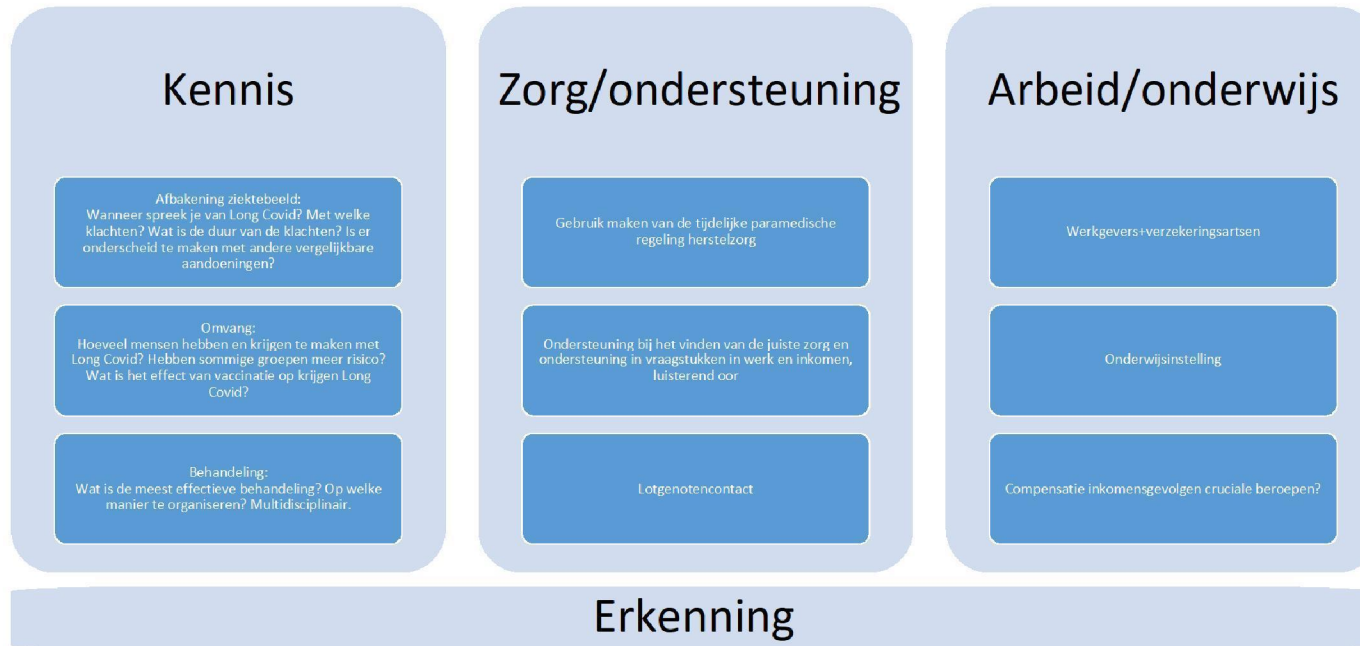

# Spelers Long Covid