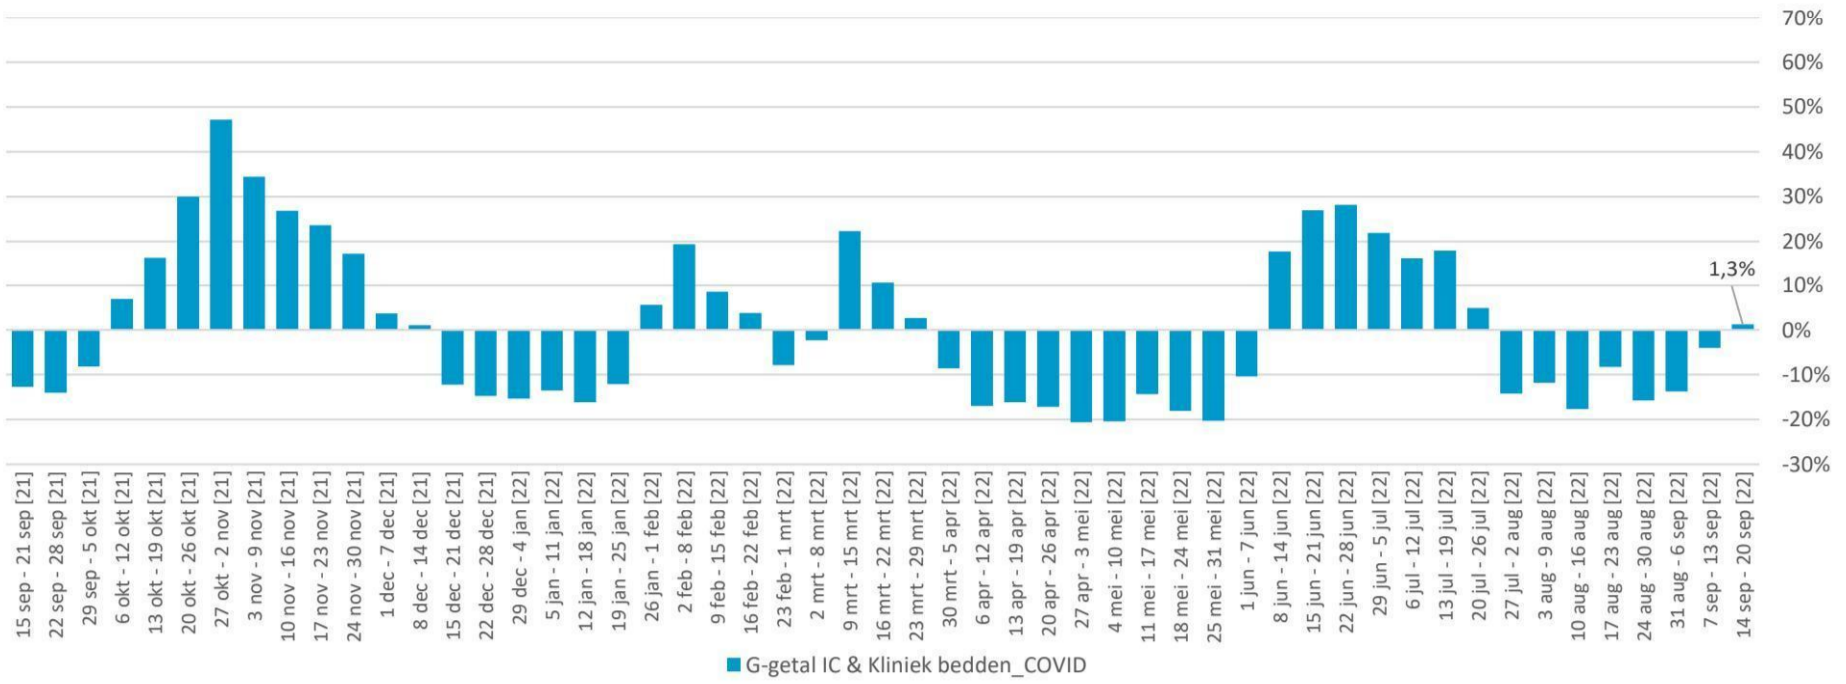

Kliniekopnames volgens LCPS

IC-opnames volgens LCPS

Bedbezetting

Percentuele verandering per week (het G-getal) van de bedbezetting

Kliniekopnames volgens LCPS resp NICE

IC-opnames volgens LCPS resp NICE

	Gemiddeld afgelopen 7 dagen				
	IC-bezetting COVID-patienten	Kliniekbezetting COVID-patienten	IC- en kliniekbezetting COVID-patienten	7-daags gemiddelde nieuwe opnames kliniek (LCPS)	7-daags gemiddelde nieuwe opnames IC (LCPS)
<b>20 september</b>	<b>28,4</b>	<b>424,4</b>	<b>452,8</b>	<b>57,6</b>	<b>3,8</b>
19 september	29,2	423,8	453,0	55,0	4,4
18 september	29,2	426,0	455,2	55,8	3,6
17 september	29,2	426,0	455,2	55,8	3,6
16 september	29,2	426,0	455,2	55,8	3,6
15 september	29,2	422,6	451,8	54,4	3,0
14 september	29,6	420,8	450,4	52,4	3,6
<b>13 september</b>	<b>29,2</b>	<b>418,0</b>	<b>447,2</b>	<b>47,8</b>	<b>3,6</b>
12 september	28,8	417,6	446,4	49,4	3,0
11 september	28,8	412,0	440,8	49,6	3,2
10 september	28,8	412,0	440,8	49,6	3,2
9 september	28,8	412,0	440,8	49,6	3,2
8 september	28,6	418,8	447,4	48,0	3,0
7 september	29,4	427,0	456,4	46,8	3,0
<b>6 september</b>	<b>29,4</b>	<b>436,2</b>	<b>465,6</b>	<b>46,8</b>	<b>3,0</b>

Het 7-daagsgemiddelde nieuwe opnames kliniek 14 september t/m 20 september (LCPS) = +20,5% t.o.v. 7 september t/m 13 september

Het 7-daagsgemiddelde nieuwe opnames IC 14 september t/m 20 september (LCPS) = +5,6% t.o.v. 7 september t/m 13 september

Het totaal aantal opgenomen covidpatiënten bedraagt 472 [stand 20 september] [+0 in Duitsland]

- IC-bezetting (LCPS) = 25 [-4 t.o.v. 19 september]

- Kliniek-bezetting (LCPS) = 447 [+10 t.o.v. 19 september]