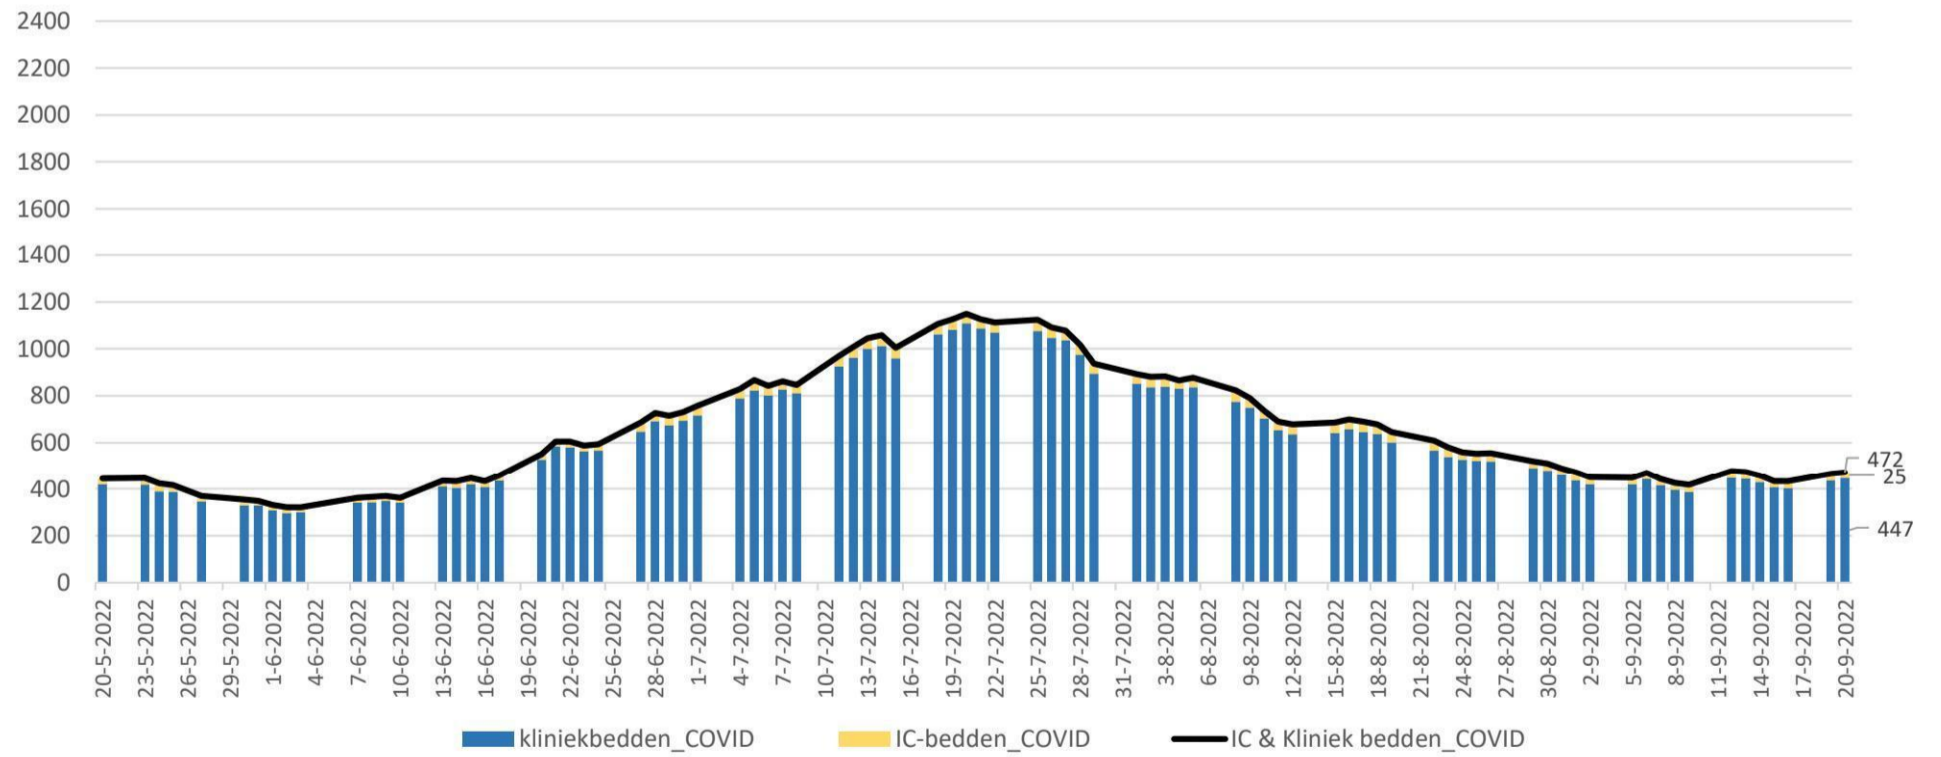

Kliniekopnames volgens LCPS

IC-opnames volgens LCPS

Bedbezetting

Percentuele verandering per week (het G-getal) van de bedbezetting

Kliniekopnames volgens LCPS resp NICE

IC-opnames volgens LCPS resp NICE

	Gemiddeld afgelopen 7 dagen				
	IC-bezetting COVID-patienten	Kliniekbezetting COVID-patienten	IC- en kliniekbezetting COVID-patienten	7-daags gemiddelde nieuwe opnames kliniek (LCPS)	7-daags gemiddelde nieuwe opnames IC (LCPS)
<b>20 september</b>	<b>28,4</b>	<b>424,4</b>	<b>452,8</b>	<b>57,6</b>	<b>3,8</b>
19 september	29,2	423,8	453,0	55,0	4,4
18 september	29,2	426,0	455,2	55,8	3,6
17 september	29,2	426,0	455,2	55,8	3,6
16 september	29,2	426,0	455,2	55,8	3,6
15 september	29,2	422,6	451,8	54,4	3,0
14 september	29,6	420,8	450,4	52,4	3,6
<b>13 september</b>	<b>29,2</b>	<b>418,0</b>	<b>447,2</b>	<b>47,8</b>	<b>3,6</b>
12 september	28,8	417,6	446,4	49,4	3,0
11 september	28,8	412,0	440,8	49,6	3,2
10 september	28,8	412,0	440,8	49,6	3,2
9 september	28,8	412,0	440,8	49,6	3,2
8 september	28,6	418,8	447,4	48,0	3,0
7 september	29,4	427,0	456,4	46,8	3,0
<b>6 september</b>	<b>29,4</b>	<b>436,2</b>	<b>465,6</b>	<b>46,8</b>	<b>3,0</b>

Het 7-daagsgemiddelde nieuwe opnames kliniek 14 september t/m 20 september (LCPS) = +20,5% t.o.v. 7 september t/m 13 september

Het 7-daagsgemiddelde nieuwe opnames IC 14 september t/m 20 september (LCPS) = +5,6% t.o.v. 7 september t/m 13 september