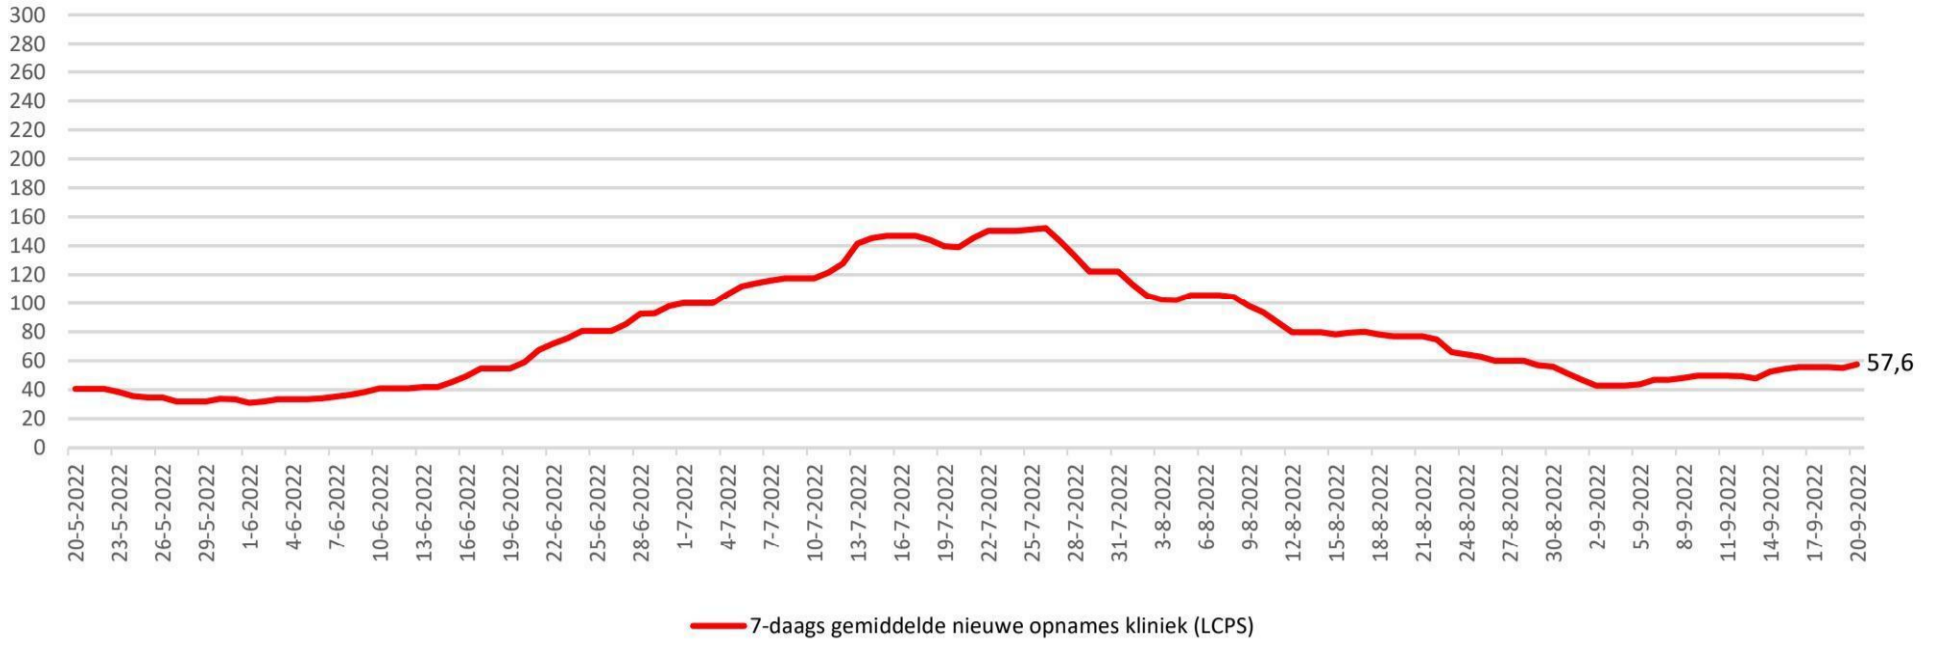

Kliniekopnames volgens LCPS

IC-opnames volgens LCPS

Bedbezetting

Percentuele verandering per week (het G-getal) van de bedbezetting

Kliniekopnames volgens LCPS resp NICE

IC-opnames volgens LCPS resp NICE

	Gemiddeld afgelopen 7 dagen				
	IC-bezetting COVID-patienten	Kliniekbezetting COVID-patienten	IC- en kliniekbezetting COVID-patienten	7-daags gemiddelde nieuwe opnames kliniek (LCPS)	7-daags gemiddelde nieuwe opnames IC (LCPS)
<b>20 september</b>	<b>28,4</b>	<b>424,4</b>	<b>452,8</b>	<b>57,6</b>	<b>3,8</b>
19 september	29,2	423,8	453,0	55,0	4,4
18 september	29,2	426,0	455,2	55,8	3,6
17 september	29,2	426,0	455,2	55,8	3,6
16 september	29,2	426,0	455,2	55,8	3,6
15 september	29,2	422,6	451,8	54,4	3,0
14 september	29,6	420,8	450,4	52,4	3,6
<b>13 september</b>	<b>29,2</b>	<b>418,0</b>	<b>447,2</b>	<b>47,8</b>	<b>3,6</b>
12 september	28,8	417,6	446,4	49,4	3,0
11 september	28,8	412,0	440,8	49,6	3,2
10 september	28,8	412,0	440,8	49,6	3,2
9 september	28,8	412,0	440,8	49,6	3,2
8 september	28,6	418,8	447,4	48,0	3,0
7 september	29,4	427,0	456,4	46,8	3,0
<b>6 september</b>	<b>29,4</b>	<b>436,2</b>	<b>465,6</b>	<b>46,8</b>	<b>3,0</b>

Het 7-daagsgemiddelde nieuwe opnames kliniek 14 september t/m 20 september (LCPS) = +20,5% t.o.v. 7 september t/m 13 september

Het 7-daagsgemiddelde nieuwe opnames IC 14 september t/m 20 september (LCPS) = +5,6% t.o.v. 7 september t/m 13 september

Het totaal aantal opgenomen covidpatiënten bedraagt 472 [stand 20 september] [+0 in Duitsland]

- IC-bezetting (LCPS) = 25 [-4 t.o.v. 19 september]

- Kliniek-bezetting (LCPS) = 447 [+10 t.o.v. 19 september]