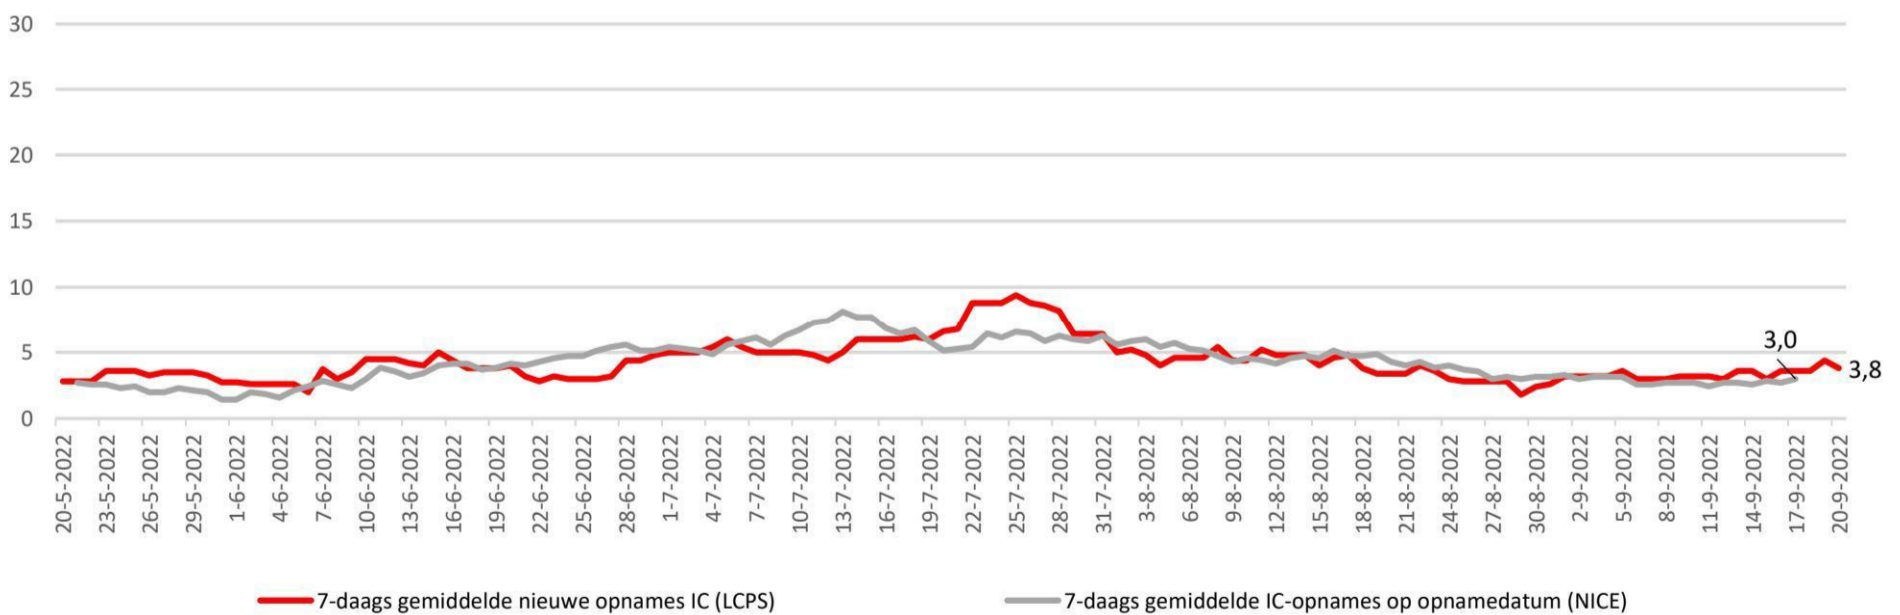

Kliniekopnames volgens LCPS

IC-opnames volgens LCPS

Bedbezetting

Percentuele verandering per week (het G-getal) van de bedbezetting

Kliniekopnames volgens LCPS resp NICE

IC-opnames volgens LCPS resp NICE

	Gemiddeld afgelopen 7 dagen				
	IC-bezetting COVID-patienten	Kliniekbezetting COVID-patienten	IC- en kliniekbezetting COVID-patienten	7-daags gemiddelde nieuwe opnames kliniek (LCPS)	7-daags gemiddelde nieuwe opnames IC (LCPS)
<b>20 september</b>	<b>28,4</b>	<b>424,4</b>	<b>452,8</b>	<b>57,6</b>	<b>3,8</b>
19 september	29,2	423,8	453,0	55,0	4,4
18 september	29,2	426,0	455,2	55,8	3,6
17 september	29,2	426,0	455,2	55,8	3,6
16 september	29,2	426,0	455,2	55,8	3,6
15 september	29,2	422,6	451,8	54,4	3,0
14 september	29,6	420,8	450,4	52,4	3,6
<b>13 september</b>	<b>29,2</b>	<b>418,0</b>	<b>447,2</b>	<b>47,8</b>	<b>3,6</b>
12 september	28,8	417,6	446,4	49,4	3,0
11 september	28,8	412,0	440,8	49,6	3,2
10 september	28,8	412,0	440,8	49,6	3,2
9 september	28,8	412,0	440,8	49,6	3,2
8 september	28,6	418,8	447,4	48,0	3,0
7 september	29,4	427,0	456,4	46,8	3,0
<b>6 september</b>	<b>29,4</b>	<b>436,2</b>	<b>465,6</b>	<b>46,8</b>	<b>3,0</b>

Het 7-daagsgemiddelde nieuwe opnames kliniek 14 september t/m 20 september (LCPS) = +20,5% t.o.v. 7 september t/m 13 september

Het 7-daagsgemiddelde nieuwe opnames IC 14 september t/m 20 september (LCPS) = +5,6% t.o.v. 7 september t/m 13 september

Het totaal aantal opgenomen covidpatiënten bedraagt 472 [stand 20 september] [+0 in Duitsland]

- IC-bezetting (LCPS) = 25 [-4 t.o.v. 19 september]

- Kliniek-bezetting (LCPS) = 447 [+10 t.o.v. 19 september]