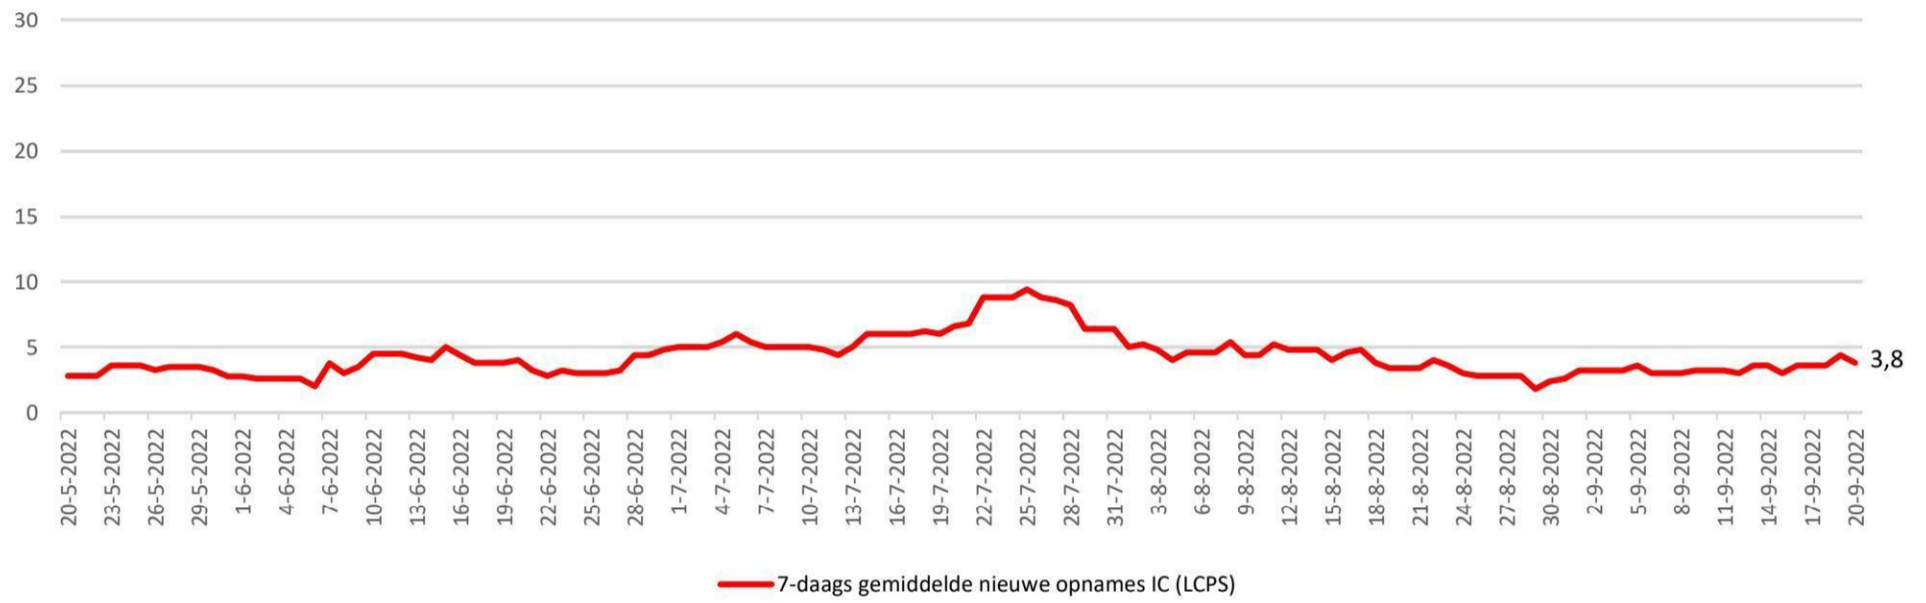

Kliniekopnames volgens LCPS

IC-opnames volgens LCPS

Bedbezetting

Percentuele verandering per week (het G-getal) van de bedbezetting

Kliniekopnames volgens LCPS resp NICE

IC-opnames volgens LCPS resp NICE

	Gemiddeld afgelopen 7 dagen				
	IC-bezetting COVID-patienten	Kliniekbezetting COVID-patienten	IC- en kliniekbezetting COVID-patienten	7-daags gemiddelde nieuwe opnames kliniek (LCPS)	7-daags gemiddelde nieuwe opnames IC (LCPS)
<b>20 september</b>	<b>28,4</b>	<b>424,4</b>	<b>452,8</b>	<b>57,6</b>	<b>3,8</b>
19 september	29,2	423,8	453,0	55,0	4,4
18 september	29,2	426,0	455,2	55,8	3,6
17 september	29,2	426,0	455,2	55,8	3,6
16 september	29,2	426,0	455,2	55,8	3,6
15 september	29,2	422,6	451,8	54,4	3,0
14 september	29,6	420,8	450,4	52,4	3,6
<b>13 september</b>	<b>29,2</b>	<b>418,0</b>	<b>447,2</b>	<b>47,8</b>	<b>3,6</b>
12 september	28,8	417,6	446,4	49,4	3,0
11 september	28,8	412,0	440,8	49,6	3,2
10 september	28,8	412,0	440,8	49,6	3,2
9 september	28,8	412,0	440,8	49,6	3,2
8 september	28,6	418,8	447,4	48,0	3,0
7 september	29,4	427,0	456,4	46,8	3,0
<b>6 september</b>	<b>29,4</b>	<b>436,2</b>	<b>465,6</b>	<b>46,8</b>	<b>3,0</b>

Het 7-daagsgemiddelde nieuwe opnames kliniek 14 september t/m 20 september (LCPS) = +20,5% t.o.v. 7 september t/m 13 september

Het 7-daagsgemiddelde nieuwe opnames IC 14 september t/m 20 september (LCPS) = +5,6% t.o.v. 7 september t/m 13 september

Het totaal aantal opgenomen covidpatiënten bedraagt 472 [stand 20 september] [+0 in Duitsland]

- IC-bezetting (LCPS) = 25 [-4 t.o.v. 19 september]

- Kliniek-bezetting (LCPS) = 447 [+10 t.o.v. 19 september]