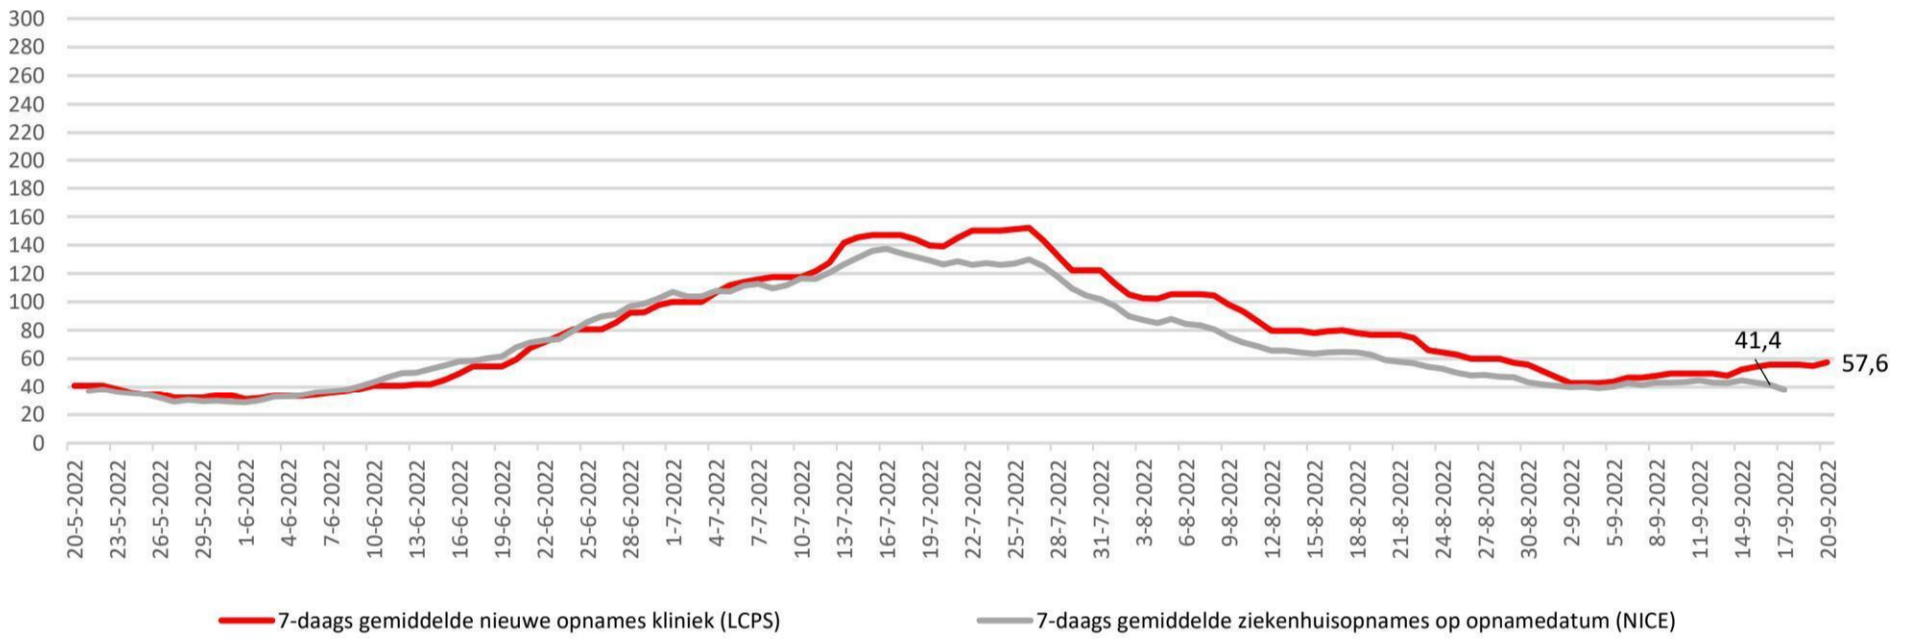

Kliniekopnames volgens LCPS

IC-opnames volgens LCPS

Bedbezetting

Percentuele verandering per week (het G-getal) van de bedbezetting

Kliniekopnames volgens LCPS resp NICE

IC-opnames volgens LCPS resp NICE

	Gemiddeld afgelopen 7 dagen				
	IC-bezetting COVID-patienten	Kliniekbezetting COVID-patienten	IC- en kliniekbezetting COVID-patienten	7-daags gemiddelde nieuwe opnames kliniek (LCPS)	7-daags gemiddelde nieuwe opnames IC (LCPS)
<b>20 september</b>	<b>28,4</b>	<b>424,4</b>	<b>452,8</b>	<b>57,6</b>	<b>3,8</b>
19 september	29,2	423,8	453,0	55,0	4,4
18 september	29,2	426,0	455,2	55,8	3,6
17 september	29,2	426,0	455,2	55,8	3,6
16 september	29,2	426,0	455,2	55,8	3,6
15 september	29,2	422,6	451,8	54,4	3,0
14 september	29,6	420,8	450,4	52,4	3,6
<b>13 september</b>	<b>29,2</b>	<b>418,0</b>	<b>447,2</b>	<b>47,8</b>	<b>3,6</b>
12 september	28,8	417,6	446,4	49,4	3,0
11 september	28,8	412,0	440,8	49,6	3,2
10 september	28,8	412,0	440,8	49,6	3,2
9 september	28,8	412,0	440,8	49,6	3,2
8 september	28,6	418,8	447,4	48,0	3,0
7 september	29,4	427,0	456,4	46,8	3,0
<b>6 september</b>	<b>29,4</b>	<b>436,2</b>	<b>465,6</b>	<b>46,8</b>	<b>3,0</b>

Het 7-daagsgemiddelde nieuwe opnames kliniek 14 september t/m 20 september (LCPS) = +20,5% t.o.v. 7 september t/m 13 september

Het 7-daagsgemiddelde nieuwe opnames IC 14 september t/m 20 september (LCPS) = +5,6% t.o.v. 7 september t/m 13 september

Het totaal aantal opgenomen covidpatiënten bedraagt 472 [stand 20 september] [+0 in Duitsland]

- IC-bezetting (LCPS) = 25 [-4 t.o.v. 19 september]

- Kliniek-bezetting (LCPS) = 447 [+10 t.o.v. 19 september]