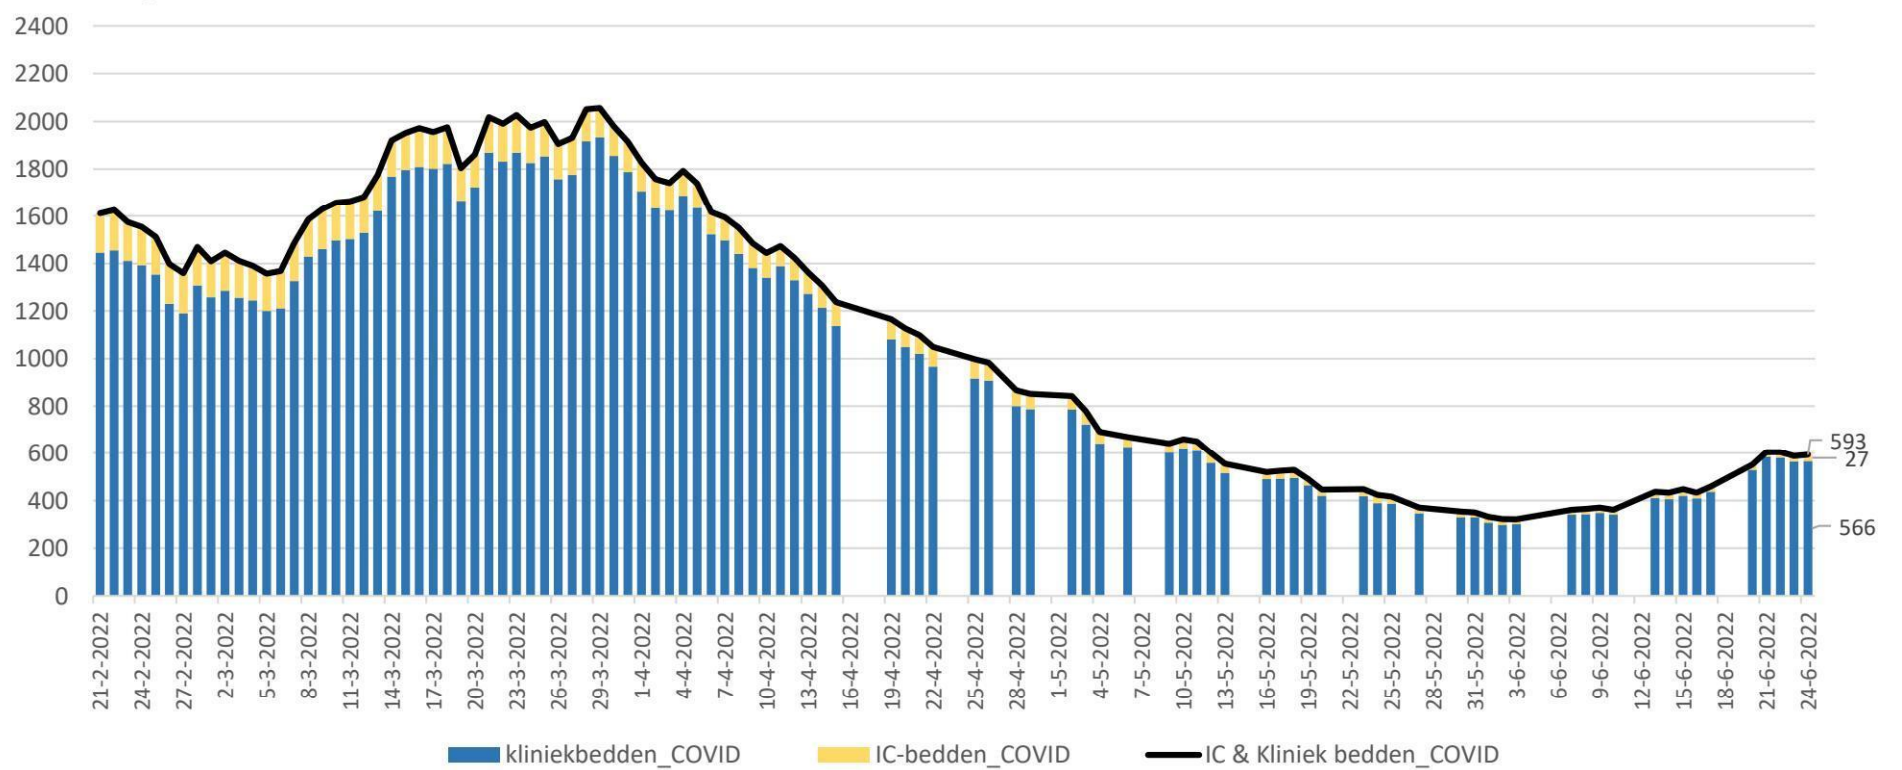

Kliniekopnames volgens LCPS

IC-opnames volgens LCPS

Bedbezetting

Percentuele verandering per week (het G-getal) van de bedbezetting

Kliniekopnames volgens LCPS resp NICE

IC-opnames volgens LCPS resp NICE

|                | Gemiddeld afgelopen 7 dagen     |                                     |   |  |   |
|----------------|---------------------------------|-------------------------------------|---|--|---|
|                | IC-bezetting<br>COVID-patienten | Kliniekbezetting<br>COVID-patienten | IC- en<br>kliniekbezetting<br>COVID-patienten | 7-daags gemiddelde<br>nieuwe opnames kliniek<br>(LCPS) | 7-daags gemiddelde<br>nieuwe opnames IC<br>(LCPS) |
| <b>24 juni</b> | <b>24,0</b>                     | <b>564,0</b>                        | <b>588,0</b>                                  | <b>80,8</b>  | <b>3,0</b>  |
| 23 juni        | 23,2                            | 538,0                               | 561,2   | 75,8   | 3,2   |
| 22 juni        | 23,0                            | 507,2                               | 530,2   | 71,8   | 2,8   |
| 21 juni        | 23,8                            | 475,0                               | 498,8   | 67,6   | 3,2   |
| 20 juni        | 25,2                            | 439,2                               | 464,4   | 59,2   | 4,0   |
| 19 juni        | 26,0                            | 415,6                               | 441,6   | 54,6   | 3,8   |
| 18 juni        | 26,0                            | 415,6                               | 441,6   | 54,6   | 3,8   |
| <b>17 juni</b> | <b>26,0</b>                     | <b>415,6</b>                        | <b>441,6</b>                                  | <b>54,6</b>  | <b>3,8</b>  |
| 16 juni        | 25,6                            | 396,4                               | 422,0   | 49,4   | 4,4   |
| 15 juni        | 25,0                            | 384,2                               | 409,2   | 45,2   | 5,0   |
| 14 juni        | 23,8                            | 369,0                               | 392,8   | 41,8   | 4,0   |
| 13 juni        | 22,2                            | 356,2                               | 378,4   | 42,0   | 4,2   |
| 12 juni        | 21,3                            | 342,8                               | 364,0   | 41,0   | 4,5   |
| 11 juni        | 21,3                            | 342,8                               | 364,0   | 41,0   | 4,5   |
| <b>10 juni</b> | <b>21,3</b>                     | <b>342,8</b>                        | <b>364,0</b>                                  | <b>41,0</b>  | <b>4,5</b>  |