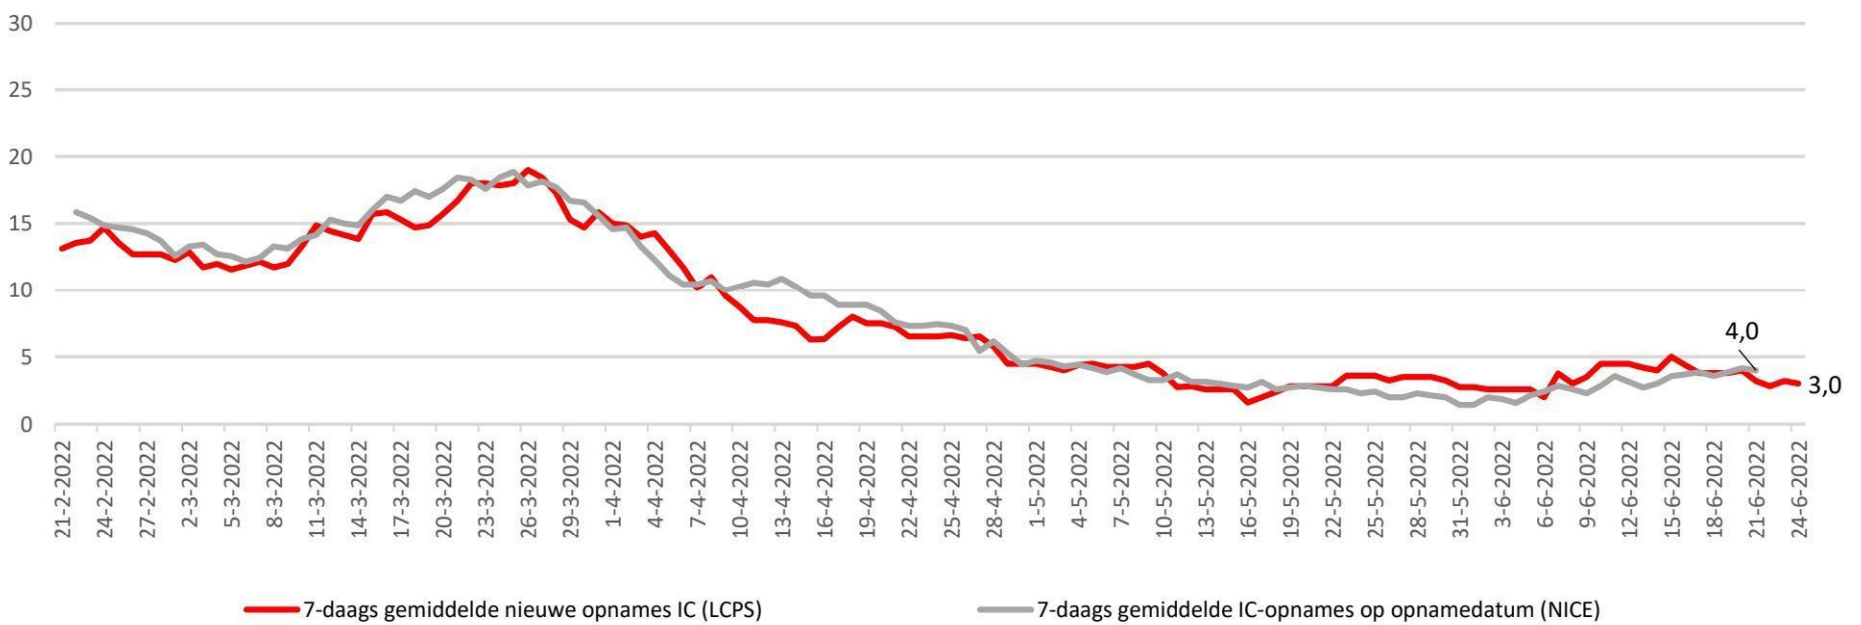

Kliniekopnames volgens LCPS

IC-opnames volgens LCPS

Bedbezetting

Percentuele verandering per week (het G-getal) van de bedbezetting

Kliniekopnames volgens LCPS resp NICE

IC-opnames volgens LCPS resp NICE

|                | Gemiddeld afgelopen 7 dagen     |                                     |   |  |   |
|----------------|---------------------------------|-------------------------------------|---|--|---|
|                | IC-bezetting<br>COVID-patienten | Kliniekbezetting<br>COVID-patienten | IC- en<br>kliniekbezetting<br>COVID-patienten | 7-daags gemiddelde<br>nieuwe opnames kliniek<br>(LCPS) | 7-daags gemiddelde<br>nieuwe opnames IC<br>(LCPS) |
| <b>24 juni</b> | <b>24,0</b>                     | <b>564,0</b>                        | <b>588,0</b>                                  | <b>80,8</b>  | <b>3,0</b>  |
| 23 juni        | 23,2                            | 538,0                               | 561,2   | 75,8   | 3,2   |
| 22 juni        | 23,0                            | 507,2                               | 530,2   | 71,8   | 2,8   |
| 21 juni        | 23,8                            | 475,0                               | 498,8   | 67,6   | 3,2   |
| 20 juni        | 25,2                            | 439,2                               | 464,4   | 59,2   | 4,0   |
| 19 juni        | 26,0                            | 415,6                               | 441,6   | 54,6   | 3,8   |
| 18 juni        | 26,0                            | 415,6                               | 441,6   | 54,6   | 3,8   |
| <b>17 juni</b> | <b>26,0</b>                     | <b>415,6</b>                        | <b>441,6</b>                                  | <b>54,6</b>  | <b>3,8</b>  |
| 16 juni        | 25,6                            | 396,4                               | 422,0   | 49,4   | 4,4   |
| 15 juni        | 25,0                            | 384,2                               | 409,2   | 45,2   | 5,0   |
| 14 juni        | 23,8                            | 369,0                               | 392,8   | 41,8   | 4,0   |
| 13 juni        | 22,2                            | 356,2                               | 378,4   | 42,0   | 4,2   |
| 12 juni        | 21,3                            | 342,8                               | 364,0   | 41,0   | 4,5   |
| 11 juni        | 21,3                            | 342,8                               | 364,0   | 41,0   | 4,5   |
| <b>10 juni</b> | <b>21,3</b>                     | <b>342,8</b>                        | <b>364,0</b>                                  | <b>41,0</b>  | <b>4,5</b>  |