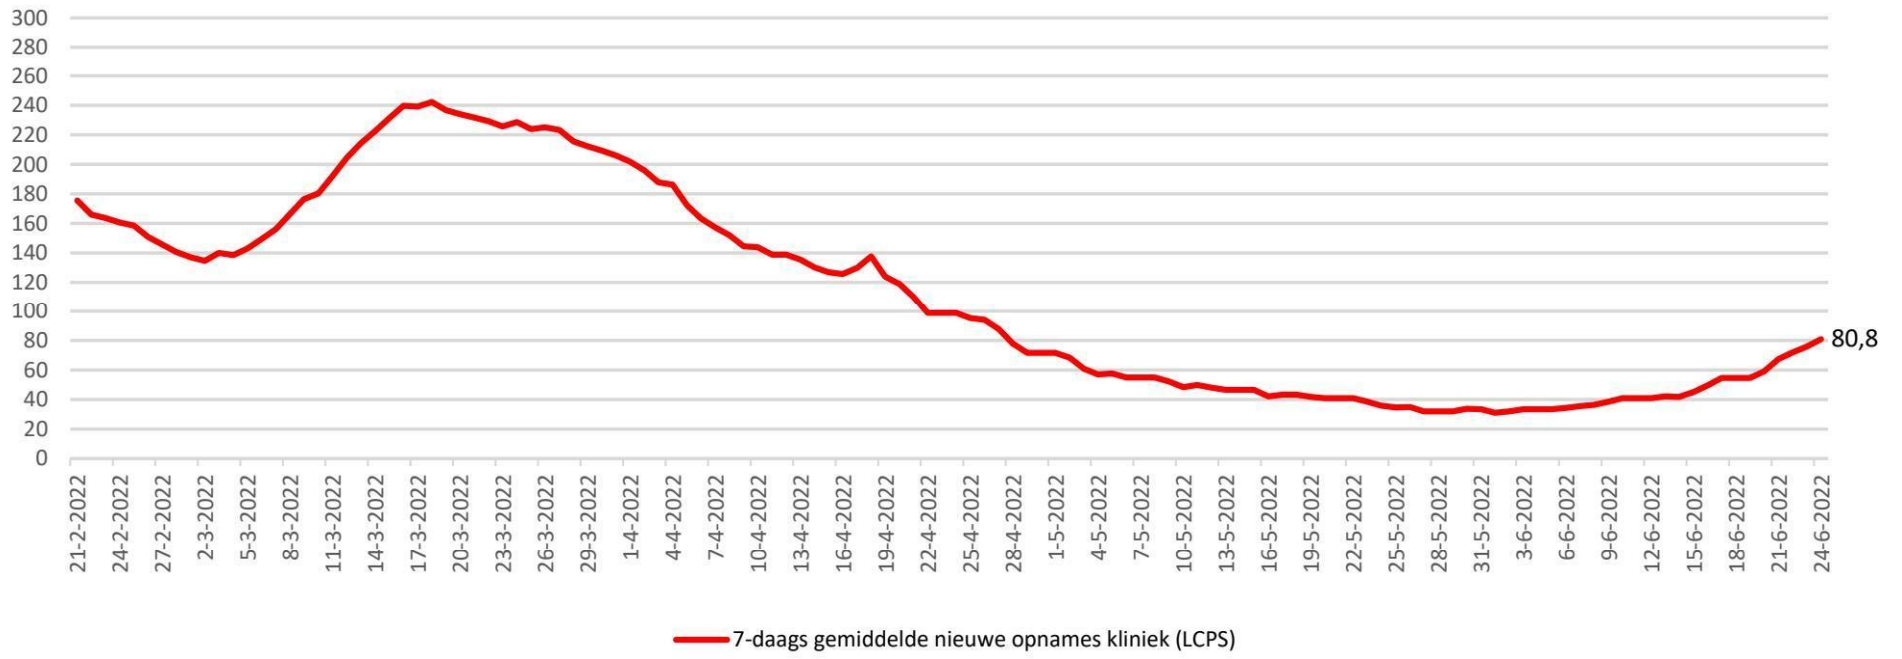

Kliniekopnames volgens LCPS

IC-opnames volgens LCPS

Bedbezetting

Percentuele verandering per week (het G-getal) van de bedbezetting

Kliniekopnames volgens LCPS resp NICE

IC-opnames volgens LCPS resp NICE

|                | Gemiddeld afgelopen 7 dagen     |                                     |   |  |   |
|----------------|---------------------------------|-------------------------------------|---|--|---|
|                | IC-bezetting<br>COVID-patienten | Kliniekbezetting<br>COVID-patienten | IC- en<br>kliniekbezetting<br>COVID-patienten | 7-daags gemiddelde<br>nieuwe opnames kliniek<br>(LCPS) | 7-daags gemiddelde<br>nieuwe opnames IC<br>(LCPS) |
| <b>24 juni</b> | <b>24,0</b>                     | <b>564,0</b>                        | <b>588,0</b>                                  | <b>80,8</b>  | <b>3,0</b>  |
| 23 juni        | 23,2                            | 538,0                               | 561,2   | 75,8   | 3,2   |
| 22 juni        | 23,0                            | 507,2                               | 530,2   | 71,8   | 2,8   |
| 21 juni        | 23,8                            | 475,0                               | 498,8   | 67,6   | 3,2   |
| 20 juni        | 25,2                            | 439,2                               | 464,4   | 59,2   | 4,0   |
| 19 juni        | 26,0                            | 415,6                               | 441,6   | 54,6   | 3,8   |
| 18 juni        | 26,0                            | 415,6                               | 441,6   | 54,6   | 3,8   |
| <b>17 juni</b> | <b>26,0</b>                     | <b>415,6</b>                        | <b>441,6</b>                                  | <b>54,6</b>  | <b>3,8</b>  |
| 16 juni        | 25,6                            | 396,4                               | 422,0   | 49,4   | 4,4   |
| 15 juni        | 25,0                            | 384,2                               | 409,2   | 45,2   | 5,0   |
| 14 juni        | 23,8                            | 369,0                               | 392,8   | 41,8   | 4,0   |
| 13 juni        | 22,2                            | 356,2                               | 378,4   | 42,0   | 4,2   |
| 12 juni        | 21,3                            | 342,8                               | 364,0   | 41,0   | 4,5   |
| 11 juni        | 21,3                            | 342,8                               | 364,0   | 41,0   | 4,5   |
| <b>10 juni</b> | <b>21,3</b>                     | <b>342,8</b>                        | <b>364,0</b>                                  | <b>41,0</b>  | <b>4,5</b>  |