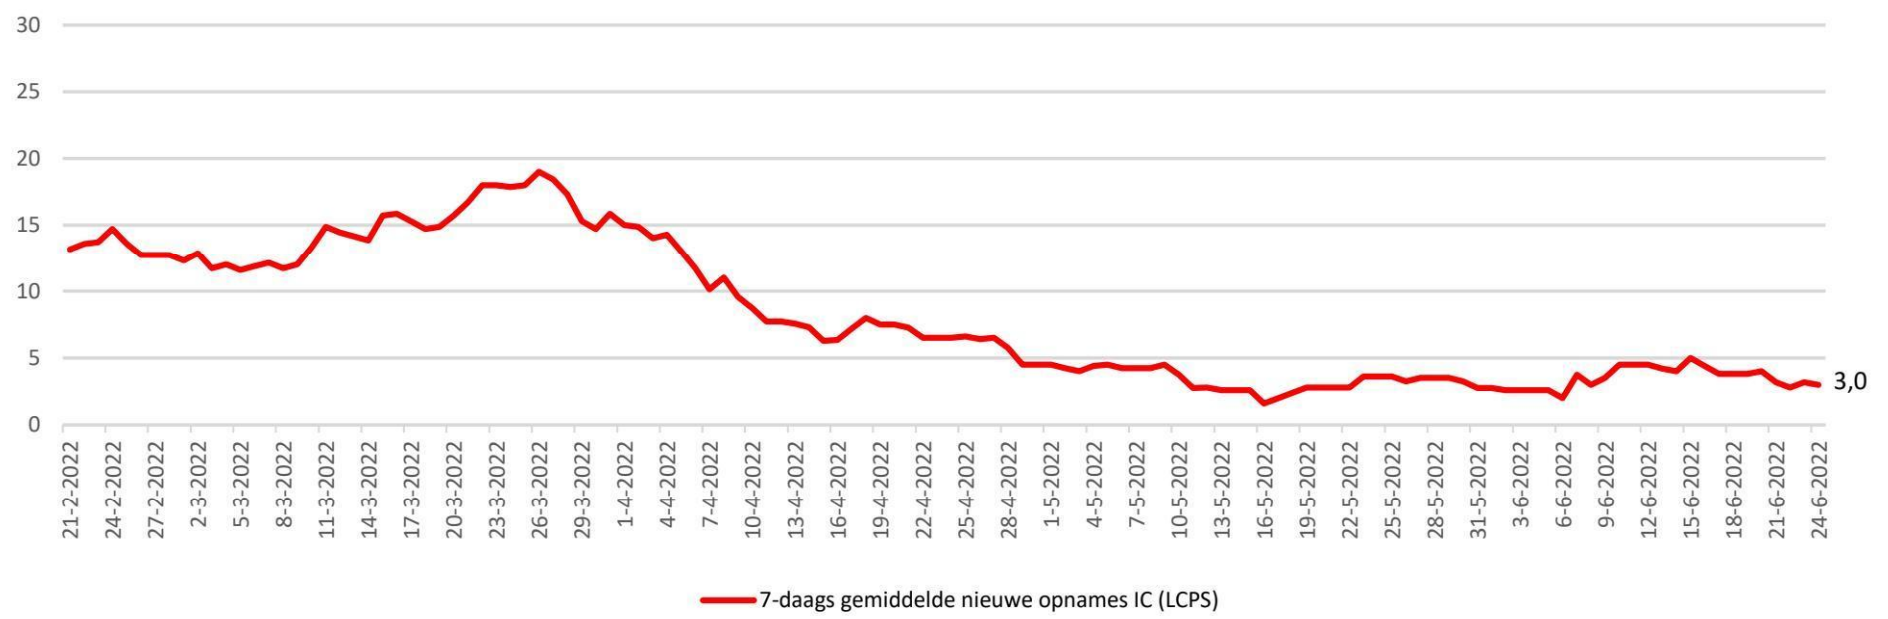

Kliniekopnames volgens LCPS

IC-opnames volgens LCPS

Bedbezetting

Percentuele verandering per week (het G-getal) van de bedbezetting

Kliniekopnames volgens LCPS resp NICE

IC-opnames volgens LCPS resp NICE

|                | Gemiddeld afgelopen 7 dagen     |                                     |   |  |   |
|----------------|---------------------------------|-------------------------------------|---|--|---|
|                | IC-bezetting<br>COVID-patienten | Kliniekbezetting<br>COVID-patienten | IC- en<br>kliniekbezetting<br>COVID-patienten | 7-daags gemiddelde<br>nieuwe opnames kliniek<br>(LCPS) | 7-daags gemiddelde<br>nieuwe opnames IC<br>(LCPS) |
| <b>24 juni</b> | <b>24,0</b>                     | <b>564,0</b>                        | <b>588,0</b>                                  | <b>80,8</b>  | <b>3,0</b>  |
| 23 juni        | 23,2                            | 538,0                               | 561,2   | 75,8   | 3,2   |
| 22 juni        | 23,0                            | 507,2                               | 530,2   | 71,8   | 2,8   |
| 21 juni        | 23,8                            | 475,0                               | 498,8   | 67,6   | 3,2   |
| 20 juni        | 25,2                            | 439,2                               | 464,4   | 59,2   | 4,0   |
| 19 juni        | 26,0                            | 415,6                               | 441,6   | 54,6   | 3,8   |
| 18 juni        | 26,0                            | 415,6                               | 441,6   | 54,6   | 3,8   |
| <b>17 juni</b> | <b>26,0</b>                     | <b>415,6</b>                        | <b>441,6</b>                                  | <b>54,6</b>  | <b>3,8</b>  |
| 16 juni        | 25,6                            | 396,4                               | 422,0   | 49,4   | 4,4   |
| 15 juni        | 25,0                            | 384,2                               | 409,2   | 45,2   | 5,0   |
| 14 juni        | 23,8                            | 369,0                               | 392,8   | 41,8   | 4,0   |
| 13 juni        | 22,2                            | 356,2                               | 378,4   | 42,0   | 4,2   |
| 12 juni        | 21,3                            | 342,8                               | 364,0   | 41,0   | 4,5   |
| 11 juni        | 21,3                            | 342,8                               | 364,0   | 41,0   | 4,5   |
| <b>10 juni</b> | <b>21,3</b>                     | <b>342,8</b>                        | <b>364,0</b>                                  | <b>41,0</b>  | <b>4,5</b>  |