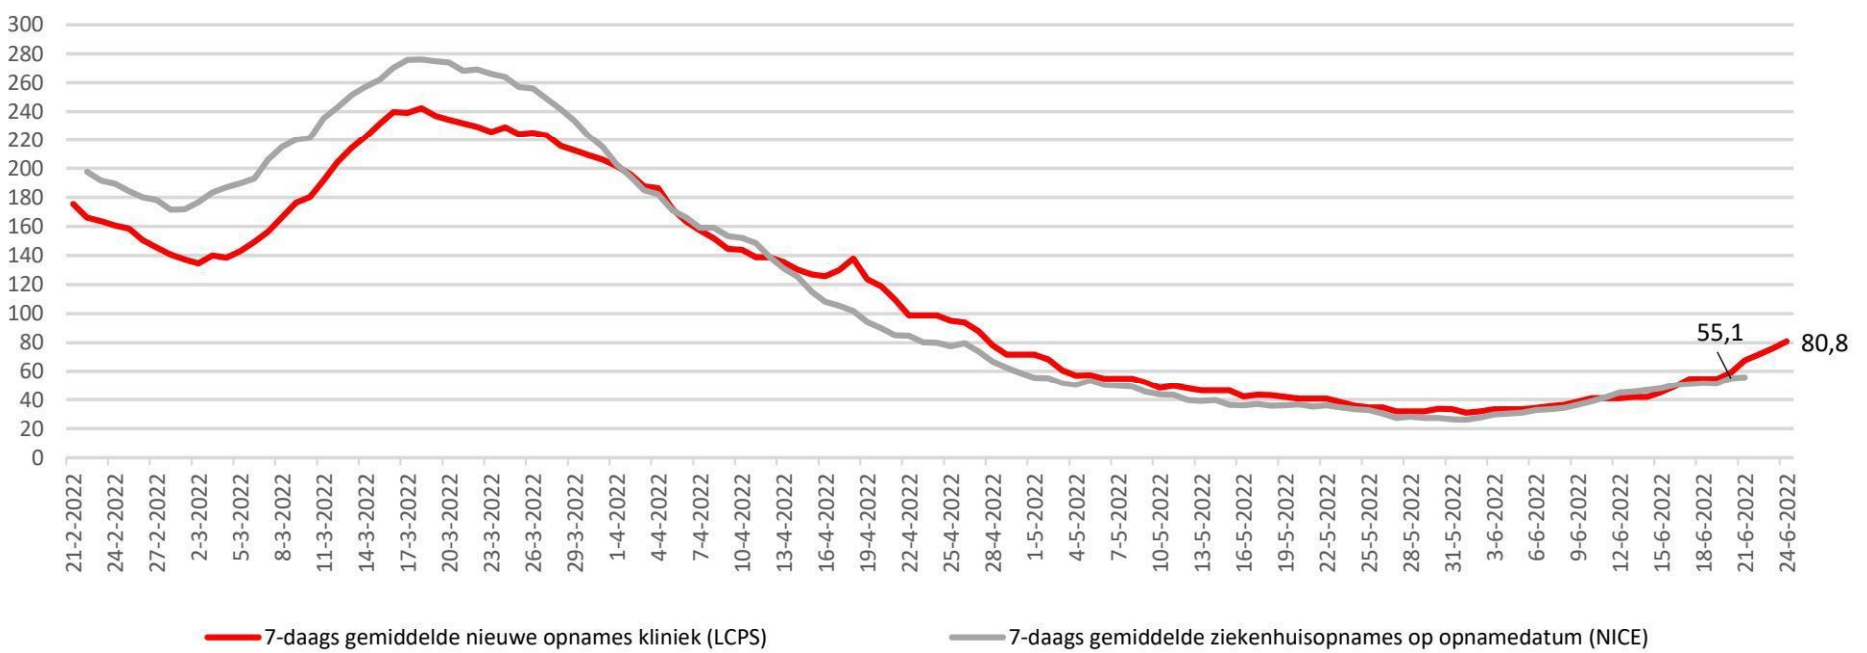

Kliniekopnames volgens LCPS

IC-opnames volgens LCPS

Bedbezetting

Percentuele verandering per week (het G-getal) van de bedbezetting

Kliniekopnames volgens LCPS resp NICE

IC-opnames volgens LCPS resp NICE

|                | Gemiddeld afgelopen 7 dagen     |                                     |   |  |   |
|----------------|---------------------------------|-------------------------------------|---|--|---|
|                | IC-bezetting<br>COVID-patienten | Kliniekbezetting<br>COVID-patienten | IC- en<br>kliniekbezetting<br>COVID-patienten | 7-daags gemiddelde<br>nieuwe opnames kliniek<br>(LCPS) | 7-daags gemiddelde<br>nieuwe opnames IC<br>(LCPS) |
| <b>24 juni</b> | <b>24,0</b>                     | <b>564,0</b>                        | <b>588,0</b>                                  | <b>80,8</b>  | <b>3,0</b>  |
| 23 juni        | 23,2                            | 538,0                               | 561,2   | 75,8   | 3,2   |
| 22 juni        | 23,0                            | 507,2                               | 530,2   | 71,8   | 2,8   |
| 21 juni        | 23,8                            | 475,0                               | 498,8   | 67,6   | 3,2   |
| 20 juni        | 25,2                            | 439,2                               | 464,4   | 59,2   | 4,0   |
| 19 juni        | 26,0                            | 415,6                               | 441,6   | 54,6   | 3,8   |
| 18 juni        | 26,0                            | 415,6                               | 441,6   | 54,6   | 3,8   |
| <b>17 juni</b> | <b>26,0</b>                     | <b>415,6</b>                        | <b>441,6</b>                                  | <b>54,6</b>  | <b>3,8</b>  |
| 16 juni        | 25,6                            | 396,4                               | 422,0   | 49,4   | 4,4   |
| 15 juni        | 25,0                            | 384,2                               | 409,2   | 45,2   | 5,0   |
| 14 juni        | 23,8                            | 369,0                               | 392,8   | 41,8   | 4,0   |
| 13 juni        | 22,2                            | 356,2                               | 378,4   | 42,0   | 4,2   |
| 12 juni        | 21,3                            | 342,8                               | 364,0   | 41,0   | 4,5   |
| 11 juni        | 21,3                            | 342,8                               | 364,0   | 41,0   | 4,5   |
| <b>10 juni</b> | <b>21,3</b>                     | <b>342,8</b>                        | <b>364,0</b>                                  | <b>41,0</b>  | <b>4,5</b>  |