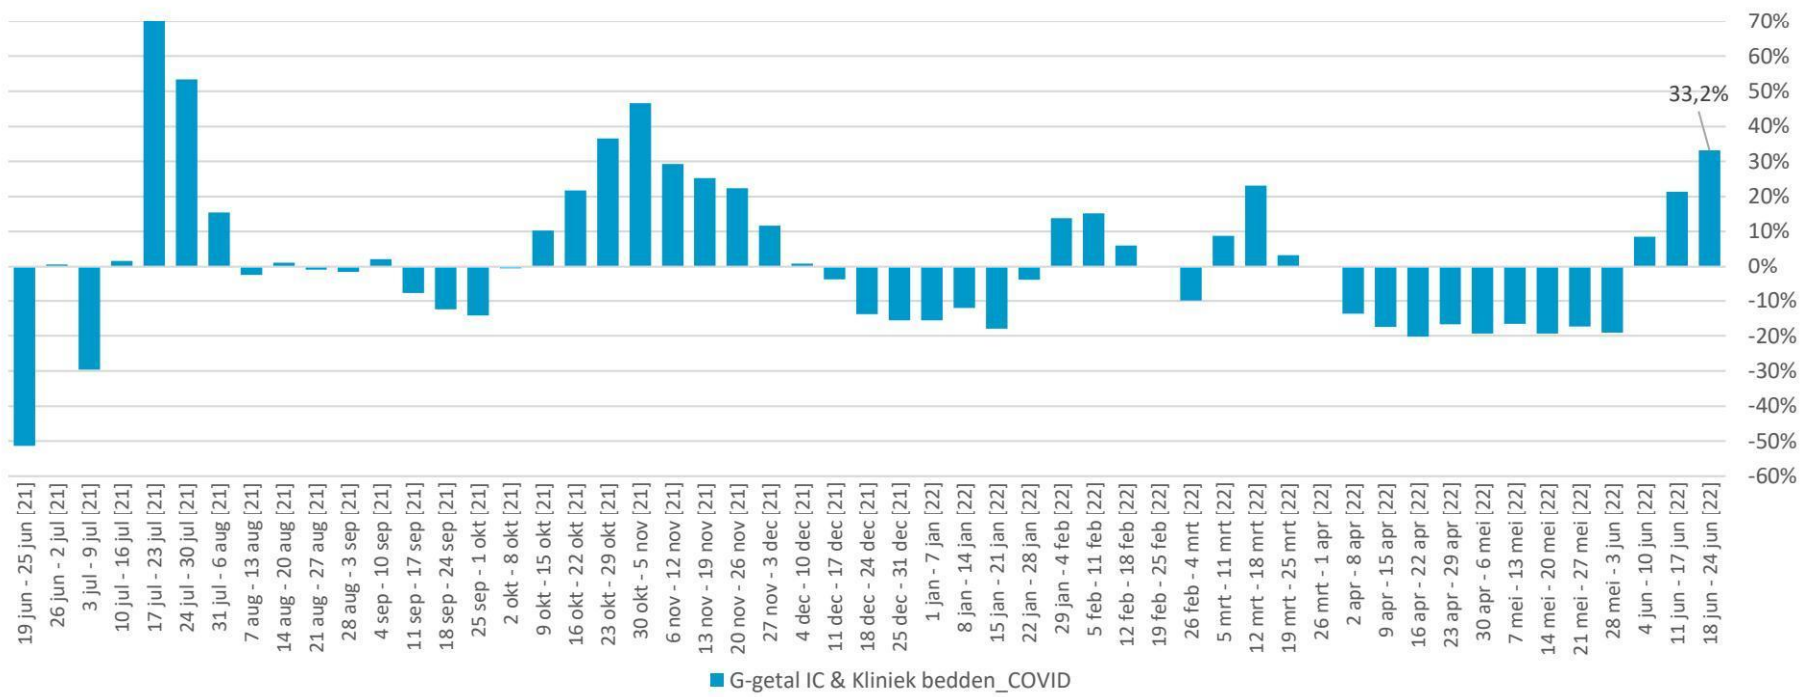

Kliniekopnames volgens LCPS

IC-opnames volgens LCPS

Bedbezetting

Percentuele verandering per week (het G-getal) van de bedbezetting

Kliniekopnames volgens LCPS resp NICE

IC-opnames volgens LCPS resp NICE

|                | Gemiddeld afgelopen 7 dagen     |                                     |   |  |   |
|----------------|---------------------------------|-------------------------------------|---|--|---|
|                | IC-bezetting<br>COVID-patienten | Kliniekbezetting<br>COVID-patienten | IC- en<br>kliniekbezetting<br>COVID-patienten | 7-daags gemiddelde<br>nieuwe opnames kliniek<br>(LCPS) | 7-daags gemiddelde<br>nieuwe opnames IC<br>(LCPS) |
| <b>24 juni</b> | <b>24,0</b>                     | <b>564,0</b>                        | <b>588,0</b>                                  | <b>80,8</b>  | <b>3,0</b>  |
| 23 juni        | 23,2                            | 538,0                               | 561,2   | 75,8   | 3,2   |
| 22 juni        | 23,0                            | 507,2                               | 530,2   | 71,8   | 2,8   |
| 21 juni        | 23,8                            | 475,0                               | 498,8   | 67,6   | 3,2   |
| 20 juni        | 25,2                            | 439,2                               | 464,4   | 59,2   | 4,0   |
| 19 juni        | 26,0                            | 415,6                               | 441,6   | 54,6   | 3,8   |
| 18 juni        | 26,0                            | 415,6                               | 441,6   | 54,6   | 3,8   |
| <b>17 juni</b> | <b>26,0</b>                     | <b>415,6</b>                        | <b>441,6</b>                                  | <b>54,6</b>  | <b>3,8</b>  |
| 16 juni        | 25,6                            | 396,4                               | 422,0   | 49,4   | 4,4   |
| 15 juni        | 25,0                            | 384,2                               | 409,2   | 45,2   | 5,0   |
| 14 juni        | 23,8                            | 369,0                               | 392,8   | 41,8   | 4,0   |
| 13 juni        | 22,2                            | 356,2                               | 378,4   | 42,0   | 4,2   |
| 12 juni        | 21,3                            | 342,8                               | 364,0   | 41,0   | 4,5   |
| 11 juni        | 21,3                            | 342,8                               | 364,0   | 41,0   | 4,5   |
| <b>10 juni</b> | <b>21,3</b>                     | <b>342,8</b>                        | <b>364,0</b>                                  | <b>41,0</b>  | <b>4,5</b>  |