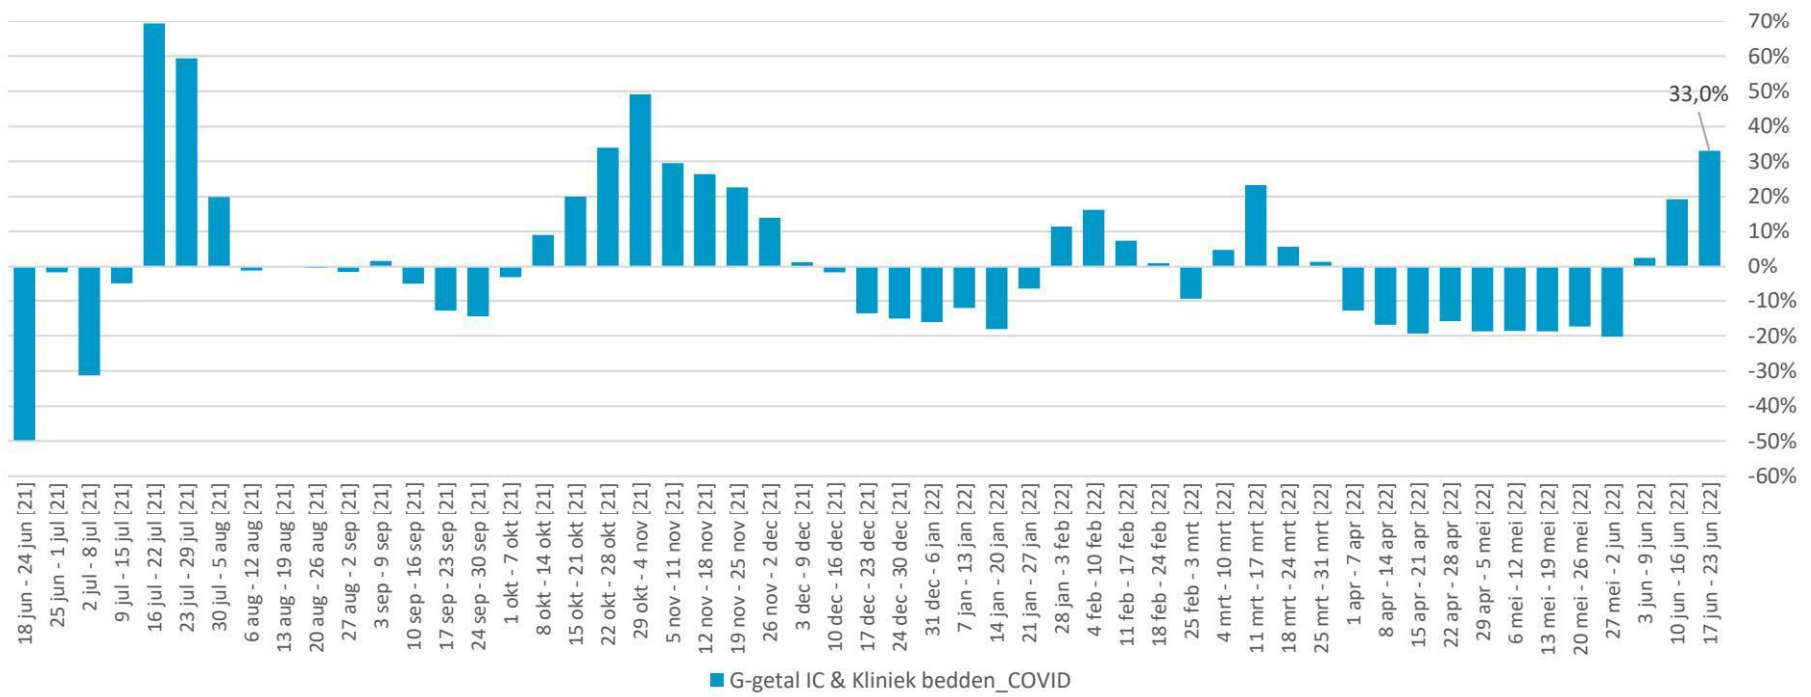

Kliniekopnames volgens LCPS

IC-opnames volgens LCPS

Bedbezetting

Percentuele verandering per week (het G-getal) van de bedbezetting

Kliniekopnames volgens LCPS resp NICE

IC-opnames volgens LCPS resp NICE

	Gemiddeld afgelopen 7 dagen				
	IC-bezetting COVID-patienten	Kliniekbezetting COVID-patienten	IC- en kliniekbezetting COVID-patienten	7-daags gemiddelde nieuwe opnames kliniek (LCPS)	7-daags gemiddelde nieuwe opnames IC (LCPS)
<b>23 juni</b>	<b>23,2</b>	<b>538,0</b>	<b>561,2</b>	<b>75,8</b>	<b>3,2</b>
22 juni	23,0	507,2	530,2	71,8	2,8
21 juni	23,8	475,0	498,8	67,6	3,2
20 juni	25,2	439,2	464,4	59,2	4,0
19 juni	26,0	415,6	441,6	54,6	3,8
18 juni	26,0	415,6	441,6	54,6	3,8
17 juni	26,0	415,6	441,6	54,6	3,8
<b>16 juni</b>	<b>25,6</b>	<b>396,4</b>	<b>422,0</b>	<b>49,4</b>	<b>4,4</b>
15 juni	25,0	384,2	409,2	45,2	5,0
14 juni	23,8	369,0	392,8	41,8	4,0
13 juni	22,2	356,2	378,4	42,0	4,2
12 juni	21,3	342,8	364,0	41,0	4,5
11 juni	21,3	342,8	364,0	41,0	4,5
10 juni	21,3	342,8	364,0	41,0	4,5
<b>9 juni</b>	<b>21,0</b>	<b>333,0</b>	<b>354,0</b>	<b>38,5</b>	<b>3,5</b>

Het 7-daagsgemiddelde nieuwe opnames kliniek 17 juni t/m 23 juni (LCPS) = +53,4% t.o.v. 10 juni t/m 16 juni

Het 7-daagsgemiddelde nieuwe opnames IC 17 juni t/m 23 juni (LCPS) = -27,3% t.o.v. 10 juni t/m 16 juni

Het totaal aantal opgenomen covidpatiënten bedraagt 588 [stand 23 juni] [+0 in Duitsland]

- IC-bezetting (LCPS) = 25 [+1 t.o.v. 22 juni]

- Kliniek-bezetting (LCPS) = 563 [-17 t.o.v. 22 juni]

- Het 7-daagsgemiddelde nieuwe opnames kliniek (17 juni t/m 23 juni) (LCPS) = 75,8 [+26,4 t.o.v. 10 juni t/m 16 juni]