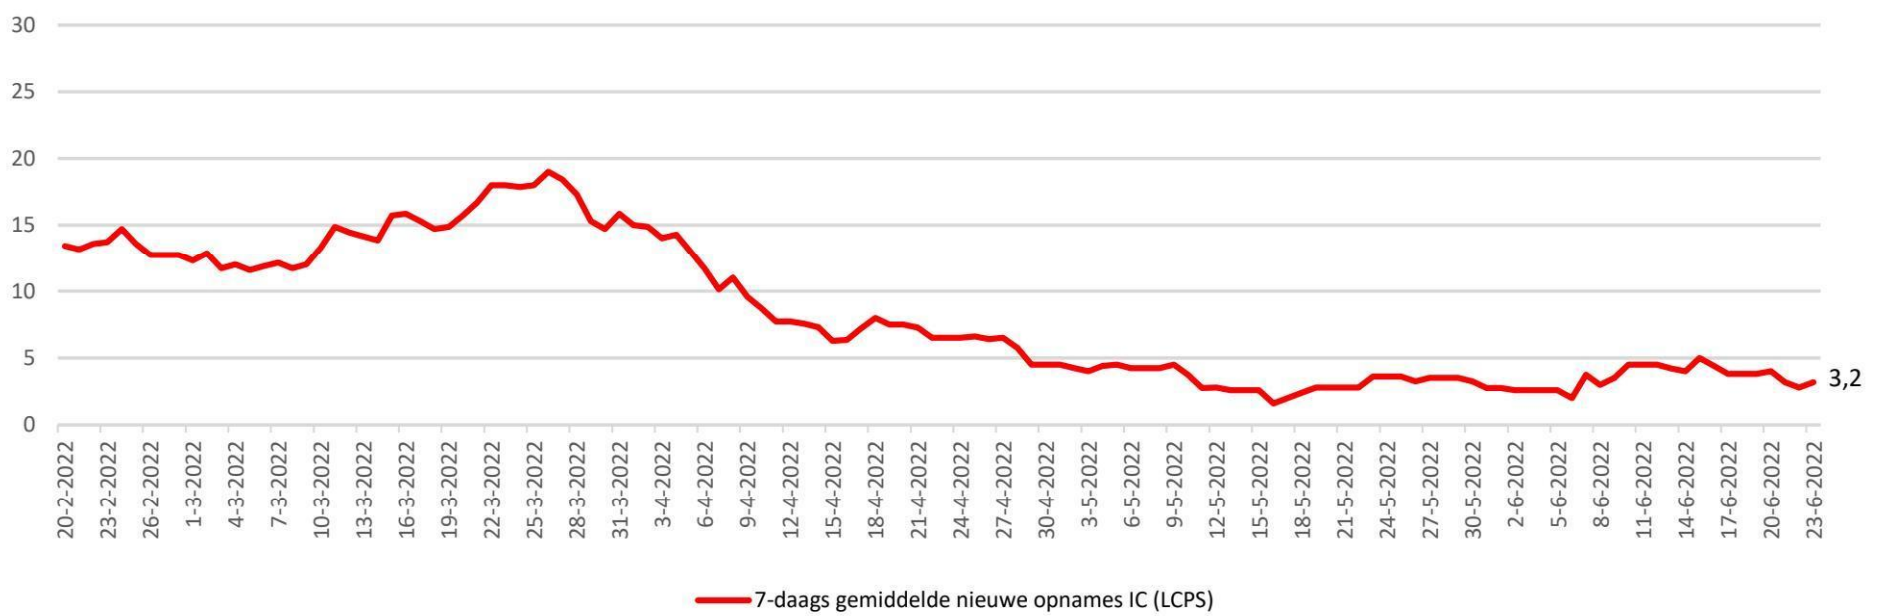

Kliniekopnames volgens LCPS

IC-opnames volgens LCPS

Bedbezetting

Percentuele verandering per week (het G-getal) van de bedbezetting

Kliniekopnames volgens LCPS resp NICE

IC-opnames volgens LCPS resp NICE

	Gemiddeld afgelopen 7 dagen				
	IC-bezetting COVID-patienten	Kliniekbezetting COVID-patienten	IC- en kliniekbezetting COVID-patienten	7-daags gemiddelde nieuwe opnames kliniek (LCPS)	7-daags gemiddelde nieuwe opnames IC (LCPS)
<b>23 juni</b>	<b>23,2</b>	<b>538,0</b>	<b>561,2</b>	<b>75,8</b>	<b>3,2</b>
22 juni	23,0	507,2	530,2	71,8	2,8
21 juni	23,8	475,0	498,8	67,6	3,2
20 juni	25,2	439,2	464,4	59,2	4,0
19 juni	26,0	415,6	441,6	54,6	3,8
18 juni	26,0	415,6	441,6	54,6	3,8
17 juni	26,0	415,6	441,6	54,6	3,8
<b>16 juni</b>	<b>25,6</b>	<b>396,4</b>	<b>422,0</b>	<b>49,4</b>	<b>4,4</b>
15 juni	25,0	384,2	409,2	45,2	5,0
14 juni	23,8	369,0	392,8	41,8	4,0
13 juni	22,2	356,2	378,4	42,0	4,2
12 juni	21,3	342,8	364,0	41,0	4,5
11 juni	21,3	342,8	364,0	41,0	4,5
10 juni	21,3	342,8	364,0	41,0	4,5
<b>9 juni</b>	<b>21,0</b>	<b>333,0</b>	<b>354,0</b>	<b>38,5</b>	<b>3,5</b>

Het 7-daagsgemiddelde nieuwe opnames kliniek 17 juni t/m 23 juni (LCPS) = +53,4% t.o.v. 10 juni t/m 16 juni

Het 7-daagsgemiddelde nieuwe opnames IC 17 juni t/m 23 juni (LCPS) = -27,3% t.o.v. 10 juni t/m 16 juni

Het totaal aantal opgenomen covidpatiënten bedraagt 588 [stand 23 juni] [+0 in Duitsland]

- IC-bezetting (LCPS) = 25 [+1 t.o.v. 22 juni]

- Kliniek-bezetting (LCPS) = 563 [-17 t.o.v. 22 juni]

- Het 7-daagsgemiddelde nieuwe opnames kliniek (17 juni t/m 23 juni) (LCPS) = 75,8 [+26,4 t.o.v. 10 juni t/m 16 juni]