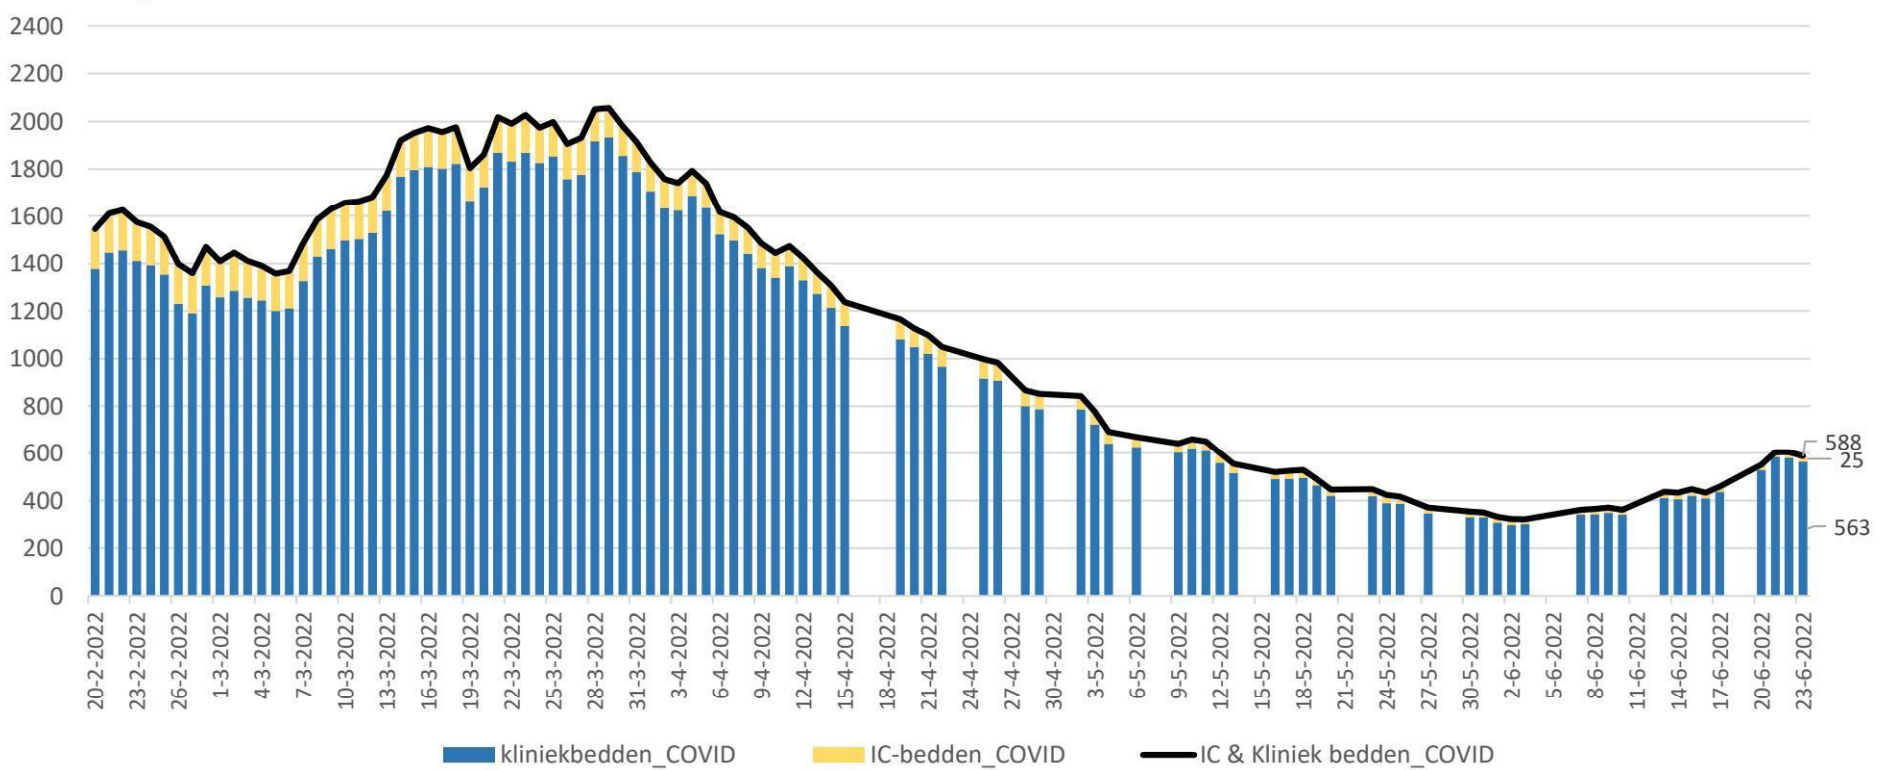

Kliniekopnames volgens LCPS

IC-opnames volgens LCPS

Bedbezetting

Percentuele verandering per week (het G-getal) van de bedbezetting

Kliniekopnames volgens LCPS resp NICE

IC-opnames volgens LCPS resp NICE

	Gemiddeld afgelopen 7 dagen				
	IC-bezetting COVID-patienten	Kliniekbezetting COVID-patienten	IC- en kliniekbezetting COVID-patienten	7-daags gemiddelde nieuwe opnames kliniek (LCPS)	7-daags gemiddelde nieuwe opnames IC (LCPS)
<b>23 juni</b>	<b>23,2</b>	<b>538,0</b>	<b>561,2</b>	<b>75,8</b>	<b>3,2</b>
22 juni	23,0	507,2	530,2	71,8	2,8
21 juni	23,8	475,0	498,8	67,6	3,2
20 juni	25,2	439,2	464,4	59,2	4,0
19 juni	26,0	415,6	441,6	54,6	3,8
18 juni	26,0	415,6	441,6	54,6	3,8
17 juni	26,0	415,6	441,6	54,6	3,8
<b>16 juni</b>	<b>25,6</b>	<b>396,4</b>	<b>422,0</b>	<b>49,4</b>	<b>4,4</b>
15 juni	25,0	384,2	409,2	45,2	5,0
14 juni	23,8	369,0	392,8	41,8	4,0
13 juni	22,2	356,2	378,4	42,0	4,2
12 juni	21,3	342,8	364,0	41,0	4,5
11 juni	21,3	342,8	364,0	41,0	4,5
10 juni	21,3	342,8	364,0	41,0	4,5
<b>9 juni</b>	<b>21,0</b>	<b>333,0</b>	<b>354,0</b>	<b>38,5</b>	<b>3,5</b>

Het 7-daagsgemiddelde nieuwe opnames kliniek 17 juni t/m 23 juni (LCPS) = +53,4% t.o.v. 10 juni t/m 16 juni

Het 7-daagsgemiddelde nieuwe opnames IC 17 juni t/m 23 juni (LCPS) = -27,3% t.o.v. 10 juni t/m 16 juni

Het totaal aantal opgenomen covidpatiënten bedraagt 588 [stand 23 juni] [+0 in Duitsland]

- IC-bezetting (LCPS) = 25 [+1 t.o.v. 22 juni]

- Kliniek-bezetting (LCPS) = 563 [-17 t.o.v. 22 juni]

- Het 7-daagsgemiddelde nieuwe opnames kliniek (17 juni t/m 23 juni) (LCPS) = 75,8 [+26,4 t.o.v. 10 juni t/m 16 juni]