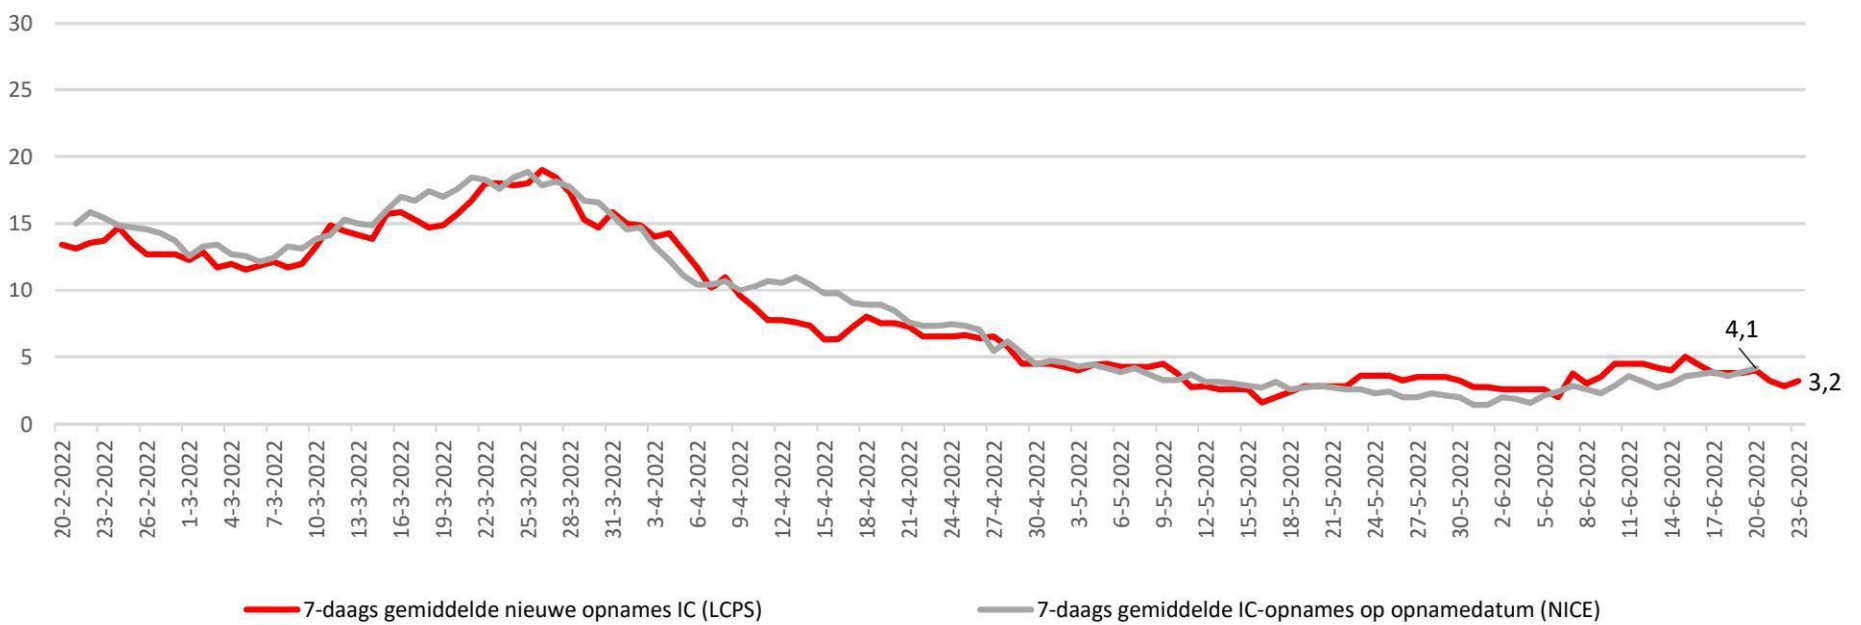

Kliniekopnames volgens LCPS

IC-opnames volgens LCPS

Bedbezetting

Percentuele verandering per week (het G-getal) van de bedbezetting

Kliniekopnames volgens LCPS resp NICE

IC-opnames volgens LCPS resp NICE

	Gemiddeld afgelopen 7 dagen				
	IC-bezetting COVID-patienten	Kliniekbezetting COVID-patienten	IC- en kliniekbezetting COVID-patienten	7-daags gemiddelde nieuwe opnames kliniek (LCPS)	7-daags gemiddelde nieuwe opnames IC (LCPS)
<b>23 juni</b>	<b>23,2</b>	<b>538,0</b>	<b>561,2</b>	<b>75,8</b>	<b>3,2</b>
22 juni	23,0	507,2	530,2	71,8	2,8
21 juni	23,8	475,0	498,8	67,6	3,2
20 juni	25,2	439,2	464,4	59,2	4,0
19 juni	26,0	415,6	441,6	54,6	3,8
18 juni	26,0	415,6	441,6	54,6	3,8
17 juni	26,0	415,6	441,6	54,6	3,8
<b>16 juni</b>	<b>25,6</b>	<b>396,4</b>	<b>422,0</b>	<b>49,4</b>	<b>4,4</b>
15 juni	25,0	384,2	409,2	45,2	5,0
14 juni	23,8	369,0	392,8	41,8	4,0
13 juni	22,2	356,2	378,4	42,0	4,2
12 juni	21,3	342,8	364,0	41,0	4,5
11 juni	21,3	342,8	364,0	41,0	4,5
10 juni	21,3	342,8	364,0	41,0	4,5
<b>9 juni</b>	<b>21,0</b>	<b>333,0</b>	<b>354,0</b>	<b>38,5</b>	<b>3,5</b>

Het 7-daagsgemiddelde nieuwe opnames kliniek 17 juni t/m 23 juni (LCPS) = +53,4% t.o.v. 10 juni t/m 16 juni

Het 7-daagsgemiddelde nieuwe opnames IC 17 juni t/m 23 juni (LCPS) = -27,3% t.o.v. 10 juni t/m 16 juni

Het totaal aantal opgenomen covidpatiënten bedraagt 588 [stand 23 juni] [+0 in Duitsland]

- IC-bezetting (LCPS) = 25 [+1 t.o.v. 22 juni]

- Kliniek-bezetting (LCPS) = 563 [-17 t.o.v. 22 juni]

- Het 7-daagsgemiddelde nieuwe opnames kliniek (17 juni t/m 23 juni) (LCPS) = 75,8 [+26,4 t.o.v. 10 juni t/m 16 juni]