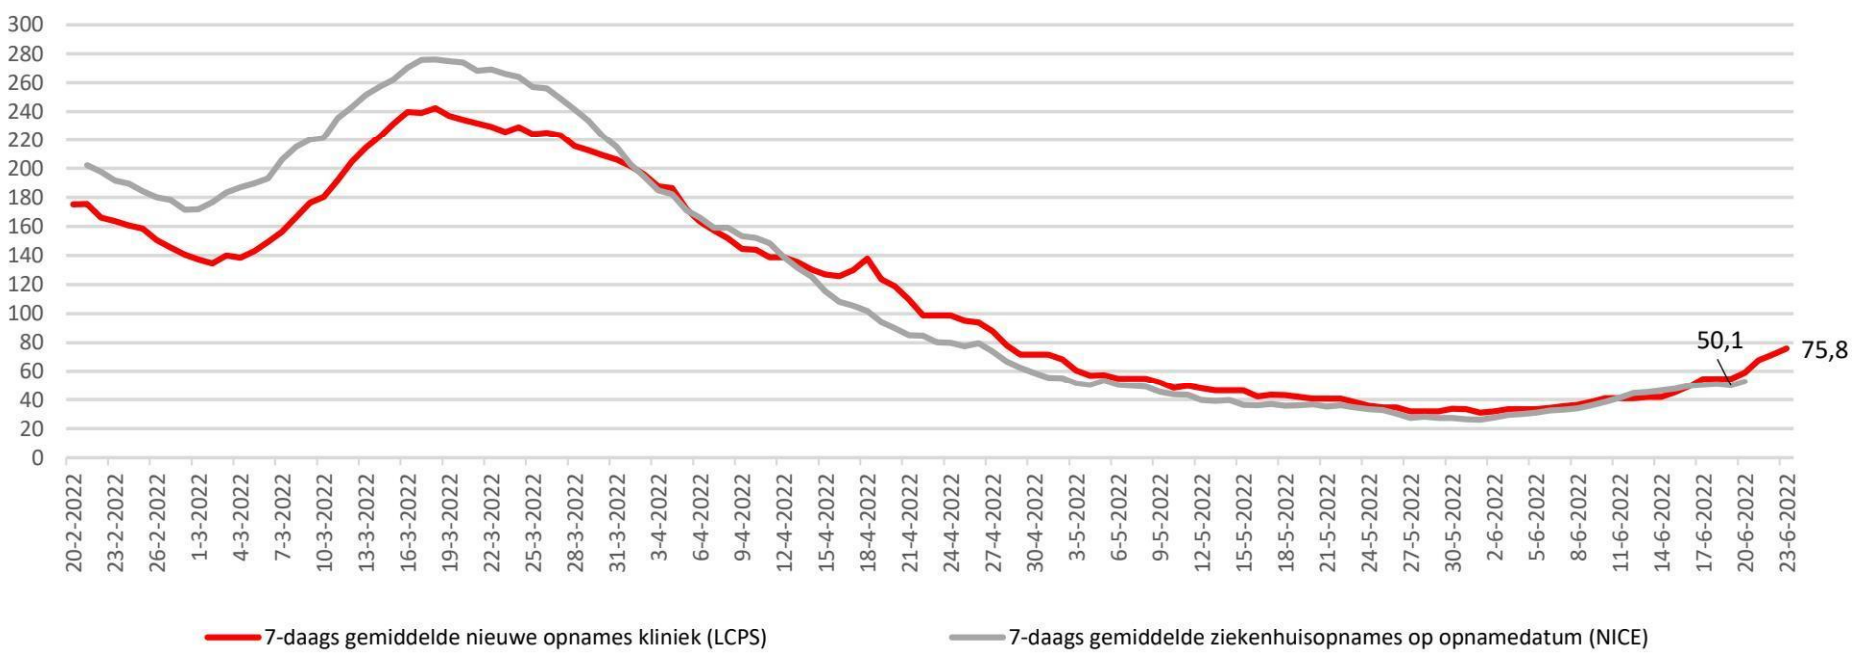

Kliniekopnames volgens LCPS

IC-opnames volgens LCPS

Bedbezetting

Percentuele verandering per week (het G-getal) van de bedbezetting

Kliniekopnames volgens LCPS resp NICE

IC-opnames volgens LCPS resp NICE

	Gemiddeld afgelopen 7 dagen				
	IC-bezetting COVID-patienten	Kliniekbezetting COVID-patienten	IC- en kliniekbezetting COVID-patienten	7-daags gemiddelde nieuwe opnames kliniek (LCPS)	7-daags gemiddelde nieuwe opnames IC (LCPS)
<b>23 juni</b>	<b>23,2</b>	<b>538,0</b>	<b>561,2</b>	<b>75,8</b>	<b>3,2</b>
22 juni	23,0	507,2	530,2	71,8	2,8
21 juni	23,8	475,0	498,8	67,6	3,2
20 juni	25,2	439,2	464,4	59,2	4,0
19 juni	26,0	415,6	441,6	54,6	3,8
18 juni	26,0	415,6	441,6	54,6	3,8
17 juni	26,0	415,6	441,6	54,6	3,8
<b>16 juni</b>	<b>25,6</b>	<b>396,4</b>	<b>422,0</b>	<b>49,4</b>	<b>4,4</b>
15 juni	25,0	384,2	409,2	45,2	5,0
14 juni	23,8	369,0	392,8	41,8	4,0
13 juni	22,2	356,2	378,4	42,0	4,2
12 juni	21,3	342,8	364,0	41,0	4,5
11 juni	21,3	342,8	364,0	41,0	4,5
10 juni	21,3	342,8	364,0	41,0	4,5
<b>9 juni</b>	<b>21,0</b>	<b>333,0</b>	<b>354,0</b>	<b>38,5</b>	<b>3,5</b>

Het 7-daagsgemiddelde nieuwe opnames kliniek 17 juni t/m 23 juni (LCPS) = +53,4% t.o.v. 10 juni t/m 16 juni

Het 7-daagsgemiddelde nieuwe opnames IC 17 juni t/m 23 juni (LCPS) = -27,3% t.o.v. 10 juni t/m 16 juni

Het totaal aantal opgenomen covidpatiënten bedraagt 588 [stand 23 juni] [+0 in Duitsland]

- IC-bezetting (LCPS) = 25 [+1 t.o.v. 22 juni]

- Kliniek-bezetting (LCPS) = 563 [-17 t.o.v. 22 juni]

- Het 7-daagsgemiddelde nieuwe opnames kliniek (17 juni t/m 23 juni) (LCPS) = 75,8 [+26,4 t.o.v. 10 juni t/m 16 juni]