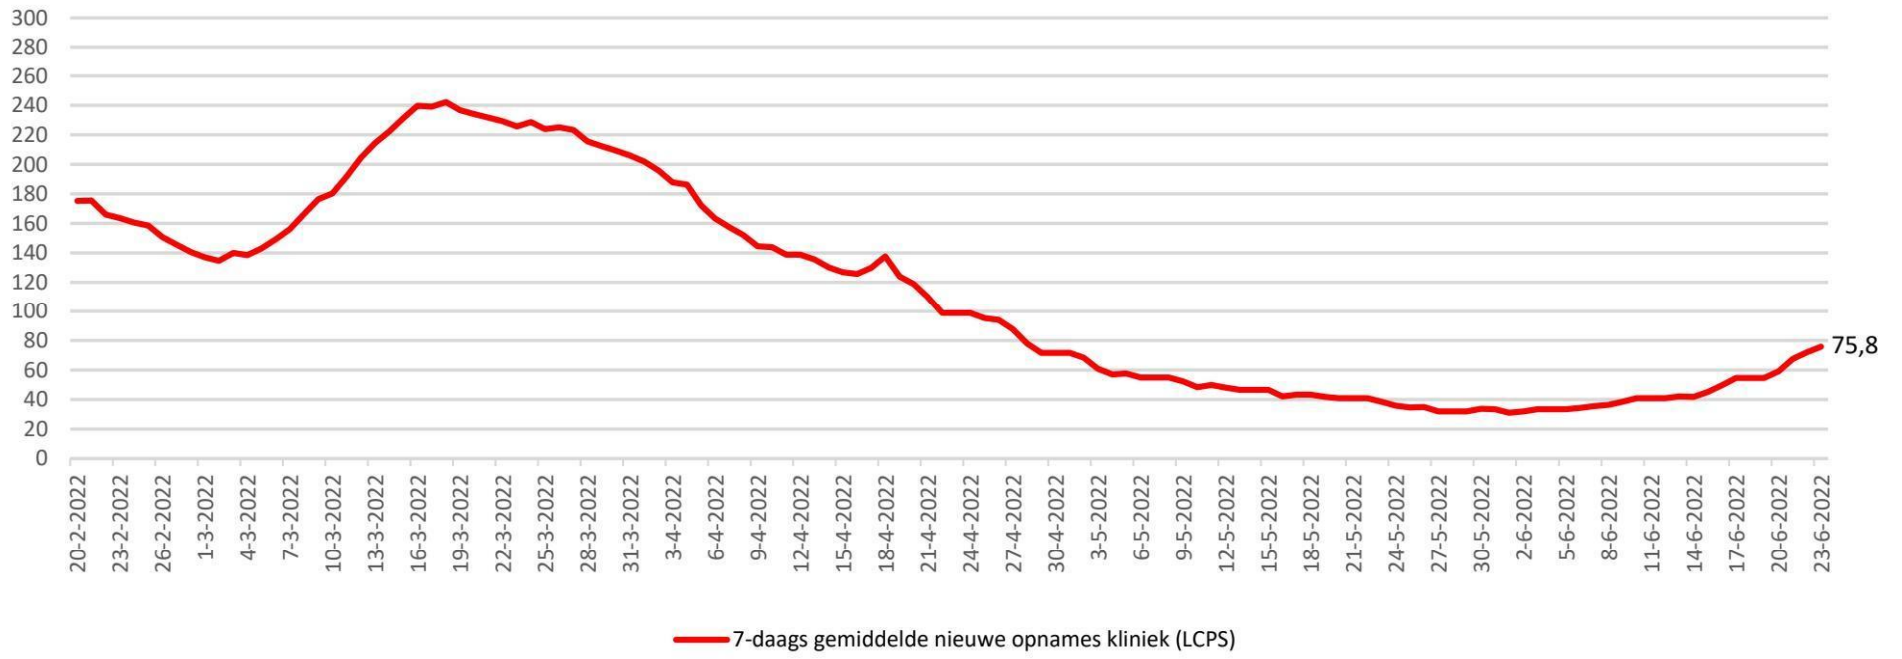

Kliniekopnames volgens LCPS

IC-opnames volgens LCPS

Bedbezetting

Percentuele verandering per week (het G-getal) van de bedbezetting

Kliniekopnames volgens LCPS resp NICE

IC-opnames volgens LCPS resp NICE

	Gemiddeld afgelopen 7 dagen				
	IC-bezetting COVID-patienten	Kliniekbezetting COVID-patienten	IC- en kliniekbezetting COVID-patienten	7-daags gemiddelde nieuwe opnames kliniek (LCPS)	7-daags gemiddelde nieuwe opnames IC (LCPS)
<b>23 juni</b>	<b>23,2</b>	<b>538,0</b>	<b>561,2</b>	<b>75,8</b>	<b>3,2</b>
22 juni	23,0	507,2	530,2	71,8	2,8
21 juni	23,8	475,0	498,8	67,6	3,2
20 juni	25,2	439,2	464,4	59,2	4,0
19 juni	26,0	415,6	441,6	54,6	3,8
18 juni	26,0	415,6	441,6	54,6	3,8
17 juni	26,0	415,6	441,6	54,6	3,8
<b>16 juni</b>	<b>25,6</b>	<b>396,4</b>	<b>422,0</b>	<b>49,4</b>	<b>4,4</b>
15 juni	25,0	384,2	409,2	45,2	5,0
14 juni	23,8	369,0	392,8	41,8	4,0
13 juni	22,2	356,2	378,4	42,0	4,2
12 juni	21,3	342,8	364,0	41,0	4,5
11 juni	21,3	342,8	364,0	41,0	4,5
10 juni	21,3	342,8	364,0	41,0	4,5
<b>9 juni</b>	<b>21,0</b>	<b>333,0</b>	<b>354,0</b>	<b>38,5</b>	<b>3,5</b>

Het 7-daagsgemiddelde nieuwe opnames kliniek 17 juni t/m 23 juni (LCPS) = +53,4% t.o.v. 10 juni t/m 16 juni

Het 7-daagsgemiddelde nieuwe opnames IC 17 juni t/m 23 juni (LCPS) = -27,3% t.o.v. 10 juni t/m 16 juni

Het totaal aantal opgenomen covidpatiënten bedraagt 588 [stand 23 juni] [+0 in Duitsland]

- IC-bezetting (LCPS) = 25 [+1 t.o.v. 22 juni]

- Kliniek-bezetting (LCPS) = 563 [-17 t.o.v. 22 juni]

- Het 7-daagsgemiddelde nieuwe opnames kliniek (17 juni t/m 23 juni) (LCPS) = 75,8 [+26,4 t.o.v. 10 juni t/m 16 juni]