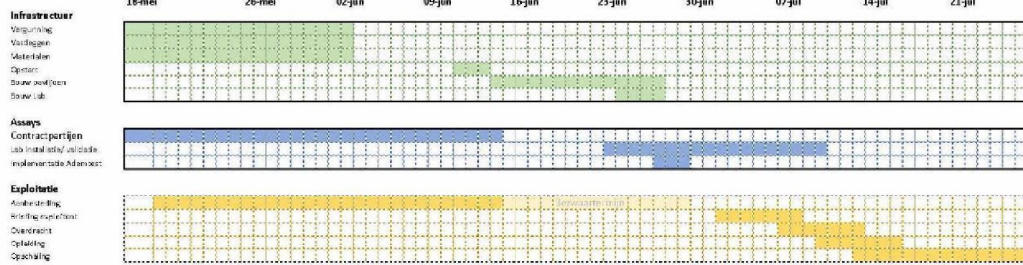

Fase 2

Groningen

Tilburg

Maastricht

Alkmaar