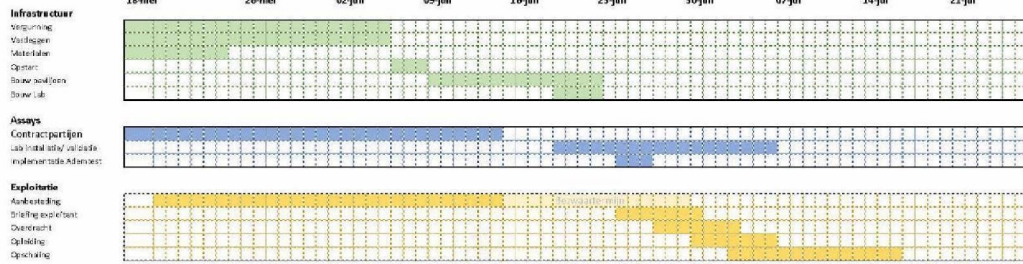

Fase 2

Groningen

Tilburg

Maastricht

Alkmaar