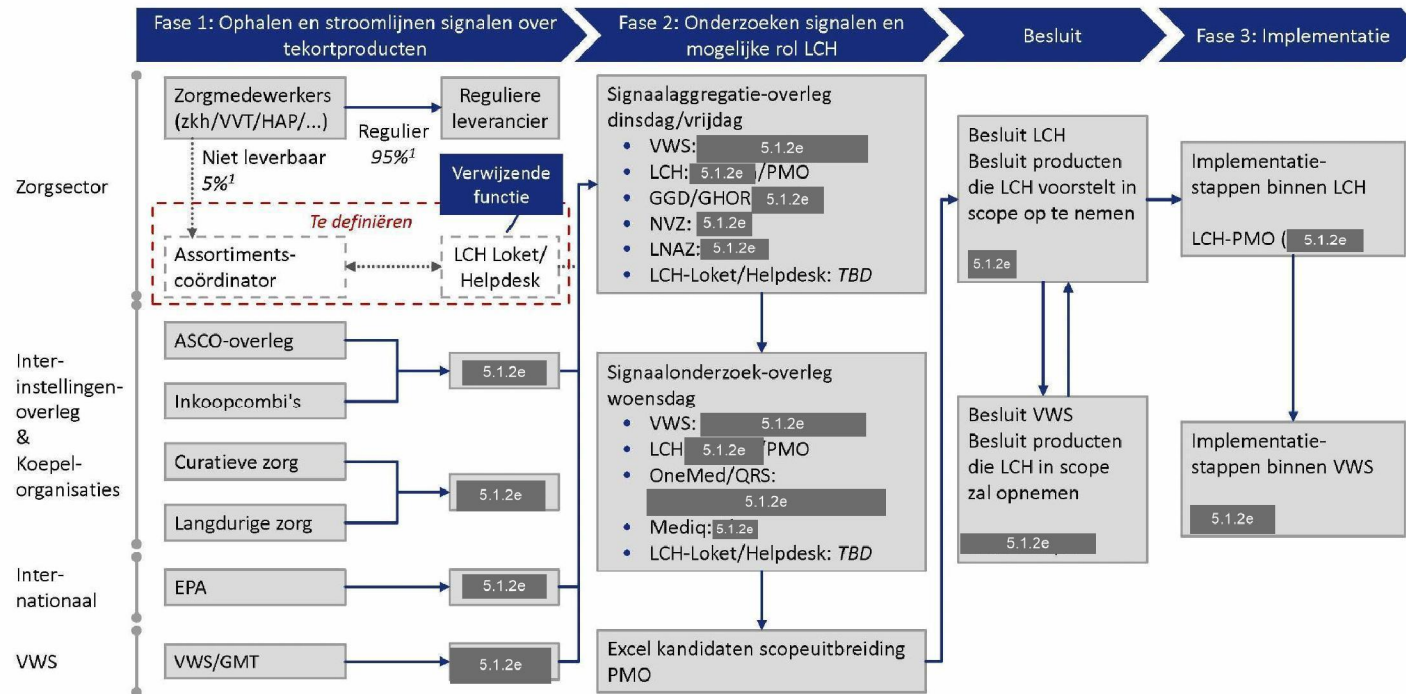

Procesoverzicht scopeuitbreiding | Helpdesk en verdere koepelorganisaties te definiëren

1. Indicatief Bron: VWS/LCH discussies