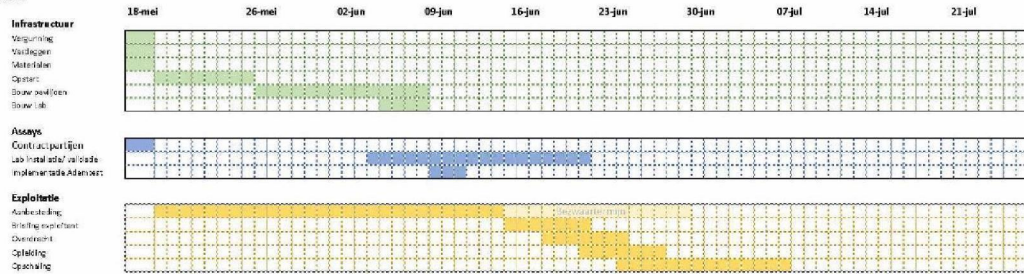

Planning spoor 2a XL locaties

versie 18 mei 2021

Fase 1

Amsterdam

Zwolle

Den Bosch

Den Haag