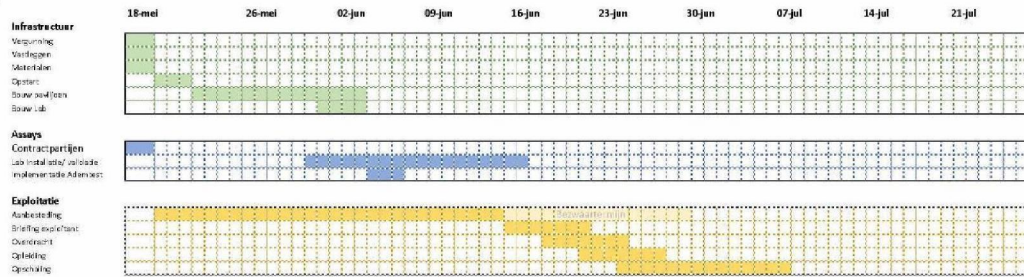

Planning spoor 2a XL locaties

versie 18 mei 2021

Fase 1

Amsterdam

Zwolle

Den Bosch

Den Haag