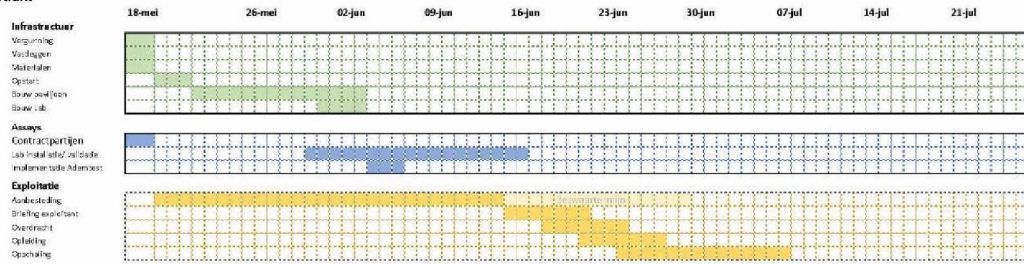

Planning spoor 2a XL locaties

versie 18 mei 2021

Fase 1

Amsterdam