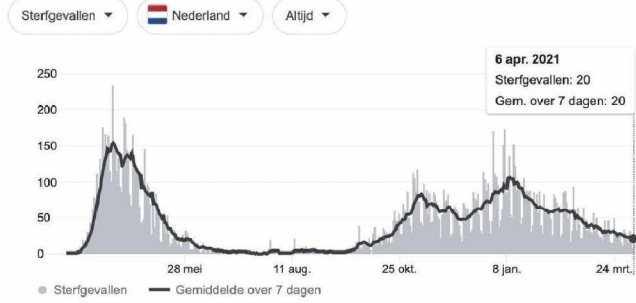

Dagelijkse verandering

Elke dag geeft weer hoeveel gevallen er sinds de vorige dag gemeld zijn · Laatst geüpdatet: 1 dag geleden · Bron: [JHU CSSE COVID-19 Data](#) · [Over deze gegevens](#)

Elke dag geeft weer hoeveel gevallen er sinds de vorige dag gemeld zijn · Laatst geüpdatet: 1 dag geleden · Bron: [JHU CSSE COVID-19 Data](#) · [Over deze gegevens](#)

Dagelijkse verandering

Elke dag geeft weer hoeveel gevallen er sinds de vorige dag gemeld zijn · Laatst geüpdatet: 1 dag geleden · Bron: [JHU CSSE COVID-19 Data](#) · [Over deze gegevens](#)