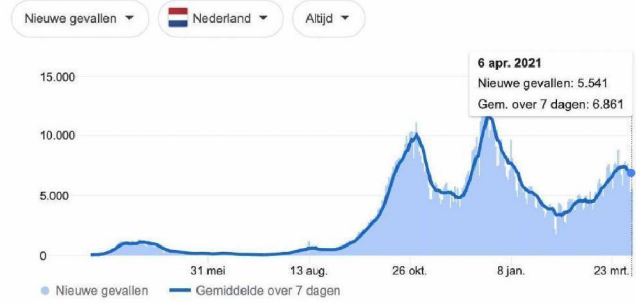

Dagelijkse verandering

Elke dag geeft weer hoeveel gevallen er sinds de vorige dag gemeld zijn · Laatst geüpdatet: 1 dag geleden · Bron: [JHU CSSE COVID-19 Data](#) · [Over deze gegevens](#)

Elke dag geeft weer hoeveel gevallen er sinds de vorige dag gemeld zijn · Laatst geüpdatet: 1 dag geleden · Bron: [JHU CSSE COVID-19 Data](#) · [Over deze gegevens](#)

Dagelijkse verandering

Elke dag geeft weer hoeveel gevallen er sinds de vorige dag gemeld zijn · Laatst geüpdatet: 1 dag geleden · Bron: [JHU CSSE COVID-19 Data](#) · [Over deze gegevens](#)