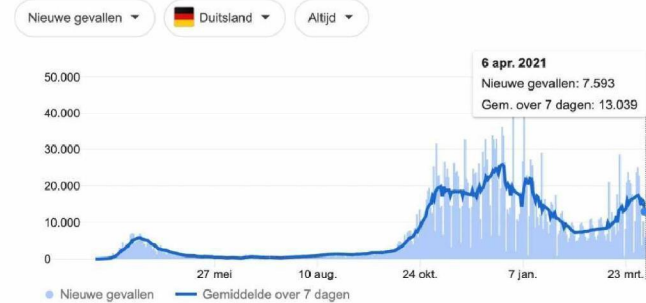

Dagelijkse verandering

Elke dag geeft weer hoeveel gevallen er sinds de vorige dag gemeld zijn · Laatst geüpdatet: 1 dag geleden · Bron: [JHU CSSE COVID-19 Data](#) · [Over deze gegevens](#)

Elke dag geeft weer hoeveel gevallen er sinds de vorige dag gemeld zijn · Laatst geüpdatet: 1 dag geleden · Bron: [JHU CSSE COVID-19 Data](#) · [Over deze gegevens](#)

Dagelijkse verandering

Elke dag geeft weer hoeveel gevallen er sinds de vorige dag gemeld zijn · Laatst geüpdatet: 1 dag geleden · Bron: [JHU CSSE COVID-19 Data](#) · [Over deze gegevens](#)