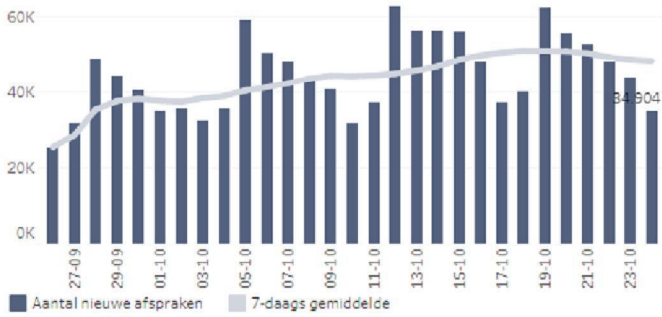

Nieuwe afspraken

Testafnames en geplande afspraken
 (forecast gebaseerd op standaard model Tableau)

Positieve uitslagen

Testafnames per 100.000 inwoners