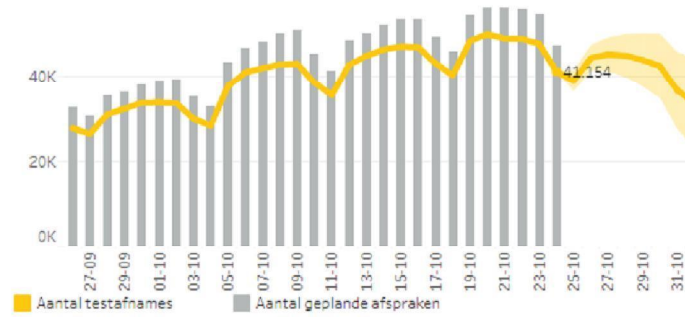

Nieuwe afspraken

Testafnames en geplande afspraken
 (forecast gebaseerd op standaard model Tableau)

Positieve uitslagen

Testafnames per 100.000 inwoners