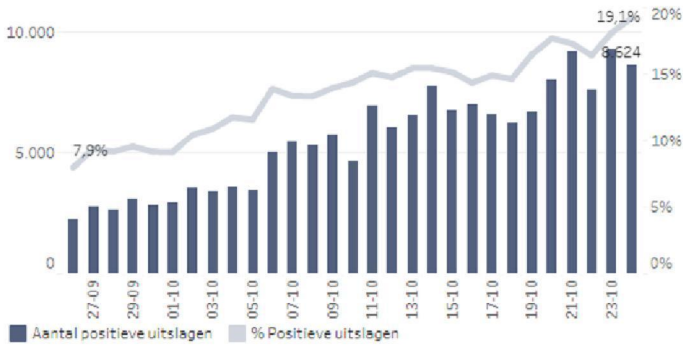

Nieuwe afspraken

Testafnames en geplande afspraken
 (forecast gebaseerd op standaard model Tableau)

Positieve uitslagen

Testafnames per 100.000 inwoners