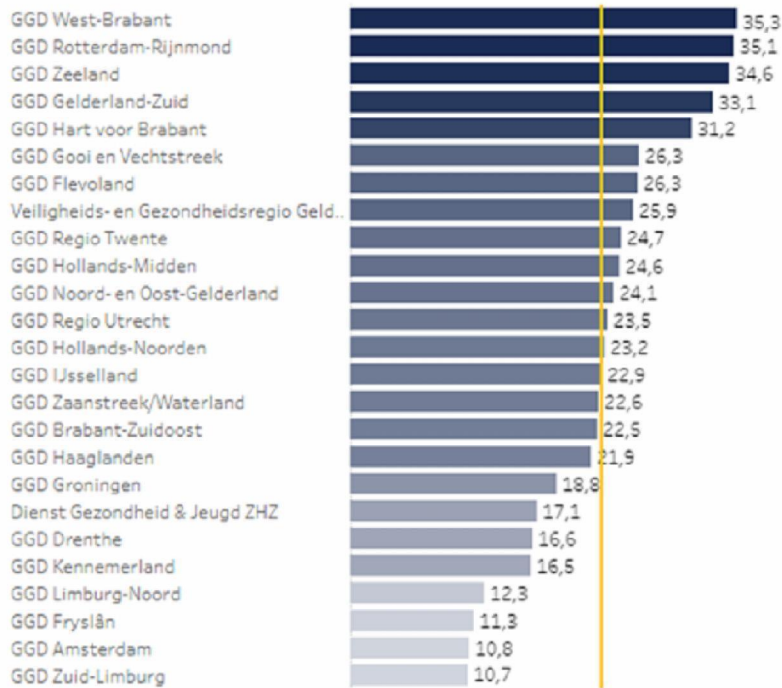

Doorlooptijd per GGD Afspraak aangemaakt t/m Afname (excl. Schiphol)