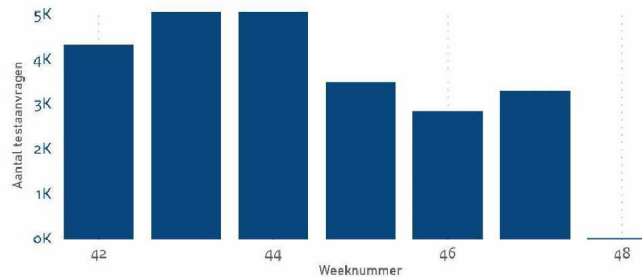

De grafiek laat zien hoeveel mensen dit hebben gedaan na landelijke introductie van CoronaMelder op 10 oktober

Periode

12-10-2020

23-11-2020

Dashboard CoronaMelder

Rijksoverheid

Week

Alle

Testaanvragen waar een notificatie aan vooraf ging

24.050

De grafiek laat zien hoeveel mensen zich lieten testen na een notificatie van CoronaMelder.

Het betreft de periode na de landelijke introductie van CoronaMelder op 10 oktober.