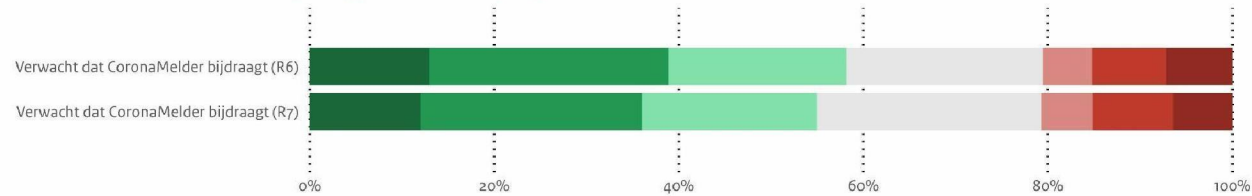

Dashboard CoronaMelder

Rijksoverheid

Positief tegenover invoering van CoronaMelder

Is van plan CoronaMelder te gebruiken

Verwacht dat CoronaMelder bijdraagt aan de bestrijding van het coronavirus

- helemaal mee eens
- mee eens
- beetje mee eens
- neutraal
- een beetje mee oneens
- mee oneens
- helemaal mee oneens