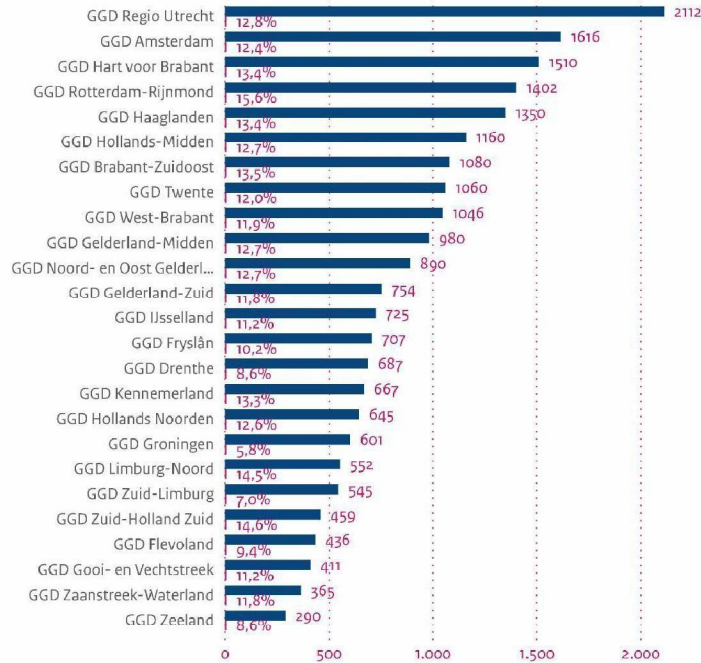

Testuitslagen waar een notificatie aan vooraf ging (percentage positief)

22.050

Uitslagen

2.699

Positieve testuitslagen

De grafiek laat het verloop zien van het percentage mensen dat een positieve testuitslag kreeg waar een notificatie van CoronaMelder aan voorafging.

Het betreft de periode na de landelijke introductie van CoronaMelder op 10 oktober

Let op, dit is een momentopname. De cijfers wijzigen naarmate testuitslagen bekend worden.

Periode

12-10-2020

23-11-2020

Dashboard CoronaMelder

Rijksoverheid

Week

Aantal testuitslagen waar een melding aan vooraf ging per regio

Alle

● Aantal testuitslagen ● % positief

99,8%

van de mensen die een coronatest hebben
aangevraagd na een notificatie van CoronaMelder,
waren nog niet benaderd vanuit het reguliere bron-
en contactonderzoek.

Periode (weeknummers)

Dashboard CoronaMelder

Rijksoverheid

Aantal mensen dat contact had met CoronaMelder Helpdesk

10.555

Gesprekken helpdesk per categorie

Tevredenheid over de gesprekken met CoronaMelder Helpdesk