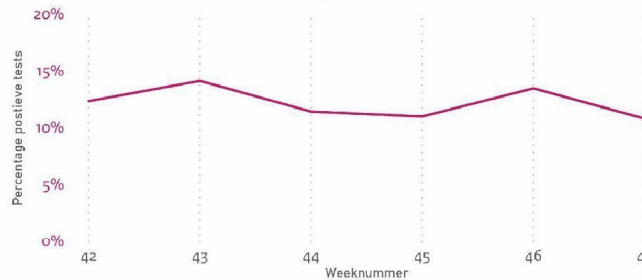

De grafiek laat zien hoeveel mensen dit hebben gedaan na landelijke introductie van CoronaMelder op 10 oktober

Periode

12-10-2020

23-11-2020

Dashboard CoronaMelder

Rijksoverheid

Week

Alle

Testaanvragen waar een notificatie aan vooraf ging

24.050

De grafiek laat zien hoeveel mensen zich lieten testen na een notificatie van CoronaMelder.

Het betreft de periode na de landelijke introductie van CoronaMelder op 10 oktober.

Testuitslagen waar een notificatie aan vooraf ging (percentage positief)

22.050

Uitslagen

2.699

Positieve testuitslagen

De grafiek laat het verloop zien van het percentage mensen dat een positieve testuitslag kreeg waar een notificatie van CoronaMelder aan voorafging.