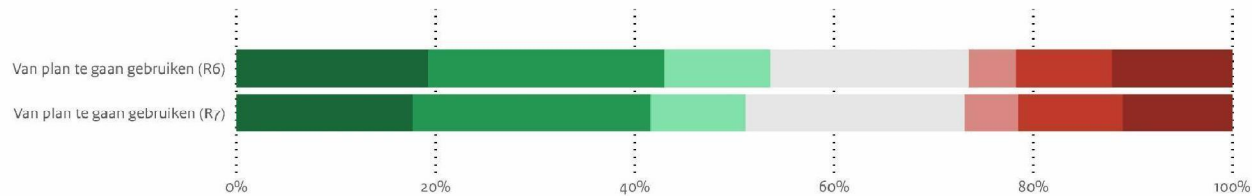

Dashboard CoronaMelder

Rijksoverheid

Positief tegenover invoering van CoronaMelder

Is van plan CoronaMelder te gebruiken

Verwacht dat CoronaMelder bijdraagt aan de bestrijding van het coronavirus

- helemaal mee eens
- mee eens
- beetje mee eens
- neutraal
- een beetje mee oneens
- mee oneens
- helemaal mee oneens

Bron: [RIVM](#) - Onderzoek naar gedragsregels en welbevinden