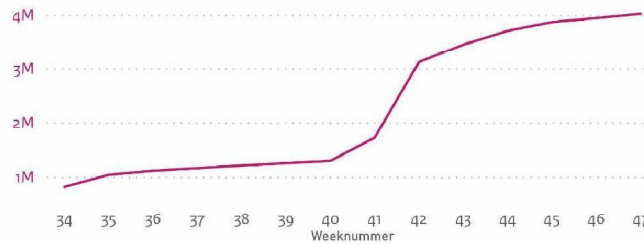

Periode

17-8-2020

23-11-2020

Dashboard CoronaMelder

Rijksoverheid

Week

Alle

Mensen die CoronaMelder gedownload hebben

4.064.840

De grafiek laat zien hoeveel mensen CoronaMelder hebben gedownload.

23,4% van de Nederlandse bevolking heeft CoronaMelder gedownload.

Mensen die anderen waarschuwden via CoronaMelder

40.723

Als je positief getest bent op corona, dan kun je dit vrijwillig aangeven in de app, samen met een medewerker van de GGD.

De grafiek laat zien hoeveel mensen dit hebben gedaan na landelijke introductie van CoronaMelder op 10 oktober

Periode

12-10-2020

23-11-2020

Dashboard CoronaMelder

Rijksoverheid

Week

Alle

Testaanvragen waar een notificatie aan vooraf ging

24.050

De grafiek laat zien hoeveel mensen zich lieten testen na een notificatie van CoronaMelder.

Het betreft de periode na de landelijke introductie van CoronaMelder op 10 oktober.