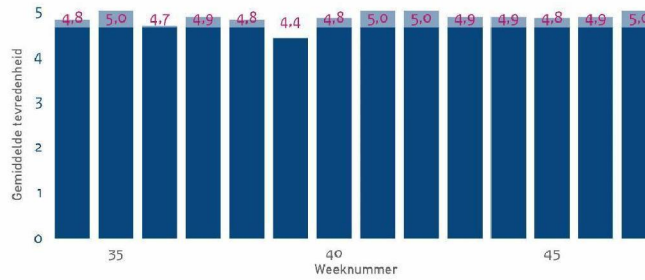

Rijksoverheid

Week

Aantal testuitslagen waar een melding aan vooraf ging per regio

Alle

● Aantal testuitslagen ● % positief

99,8%

van de mensen die een coronatest hebben
aangevraagd na een notificatie van CoronaMelder,
waren nog niet benaderd vanuit het reguliere bron-
en contactonderzoek.

Periode (weeknummers)

Dashboard CoronaMelder

Rijksoverheid

Aantal mensen dat contact had met CoronaMelder Helpdesk

10.555

Gesprekken helpdesk per categorie

Tevredenheid over de gesprekken met CoronaMelder Helpdesk