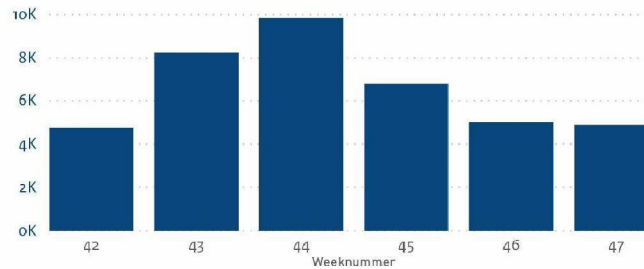

4.064.840

De grafiek laat zien hoeveel mensen CoronaMelder hebben gedownload.

23,4% van de Nederlandse bevolking heeft CoronaMelder gedownload.

Mensen die anderen waarschuwden via CoronaMelder

40.723

Als je positief getest bent op corona, dan kun je dit vrijwillig aangeven in de app, samen met een medewerker van de GGD.

De grafiek laat zien hoeveel mensen dit hebben gedaan na landelijke introductie van CoronaMelder op 10 oktober

Periode

12-10-2020

23-11-2020

Dashboard CoronaMelder

Rijksoverheid

Week

Alle

Testaanvragen waar een notificatie aan vooraf ging

24.050

De grafiek laat zien hoeveel mensen zich lieten testen na een notificatie van CoronaMelder.

Het betreft de periode na de landelijke introductie van CoronaMelder op 10 oktober.