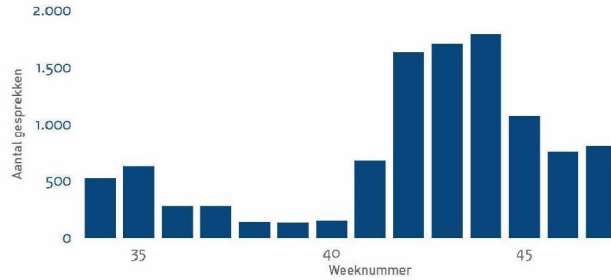

Rijksoverheid

Week

Aantal testuitslagen waar een melding aan vooraf ging per regio

Alle

● Aantal testuitslagen ● % positief

99,8%

van de mensen die een coronatest hebben
aangevraagd na een notificatie van CoronaMelder,
waren nog niet benaderd vanuit het reguliere bron-
en contactonderzoek.

Periode (weeknummers)

Dashboard CoronaMelder

Rijksoverheid

Aantal mensen dat contact had met CoronaMelder Helpdesk

10.555

Gesprekken helpdesk per categorie

Tevredenheid over de gesprekken met CoronaMelder Helpdesk