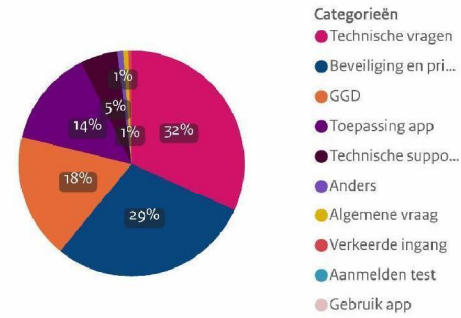

Rijksoverheid

Week

Aantal testuitslagen waar een melding aan vooraf ging per regio

Alle

● Aantal testuitslagen ● % positief

99,8%

van de mensen die een coronatest hebben
aangevraagd na een notificatie van CoronaMelder,
waren nog niet benaderd vanuit het reguliere bron-
en contactonderzoek.

Periode (weeknummers)

Dashboard CoronaMelder

Rijksoverheid

Aantal mensen dat contact had met CoronaMelder Helpdesk

10.555

Gesprekken helpdesk per categorie

Tevredenheid over de gesprekken met CoronaMelder Helpdesk

Dashboard CoronaMelder

Rijksoverheid

Positief tegenover invoering van CoronaMelder

Is van plan CoronaMelder te gebruiken

Verwacht dat CoronaMelder bijdraagt aan de bestrijding van het coronavirus

- helemaal mee eens
- mee eens
- beetje mee eens
- neutraal
- een beetje mee oneens
- mee oneens
- helemaal mee oneens