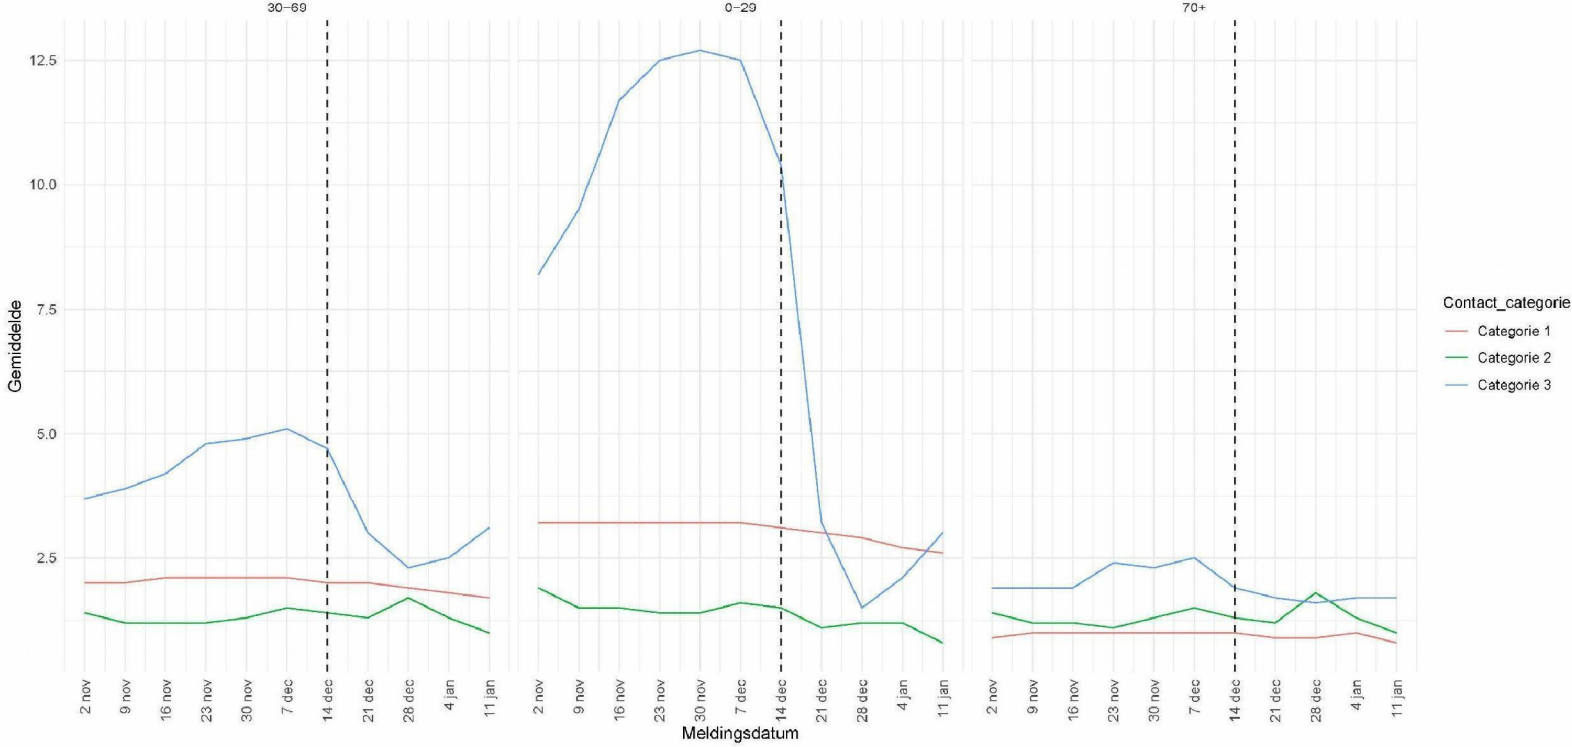

Gemiddeld aantal contacten per leeftijdscategorie, per type contact

Gemiddeld aantal contacten per leeftijdscategorie, per type contact, per provincie

Percentage van de meldingen waarbij type contact niet is geregistreerd