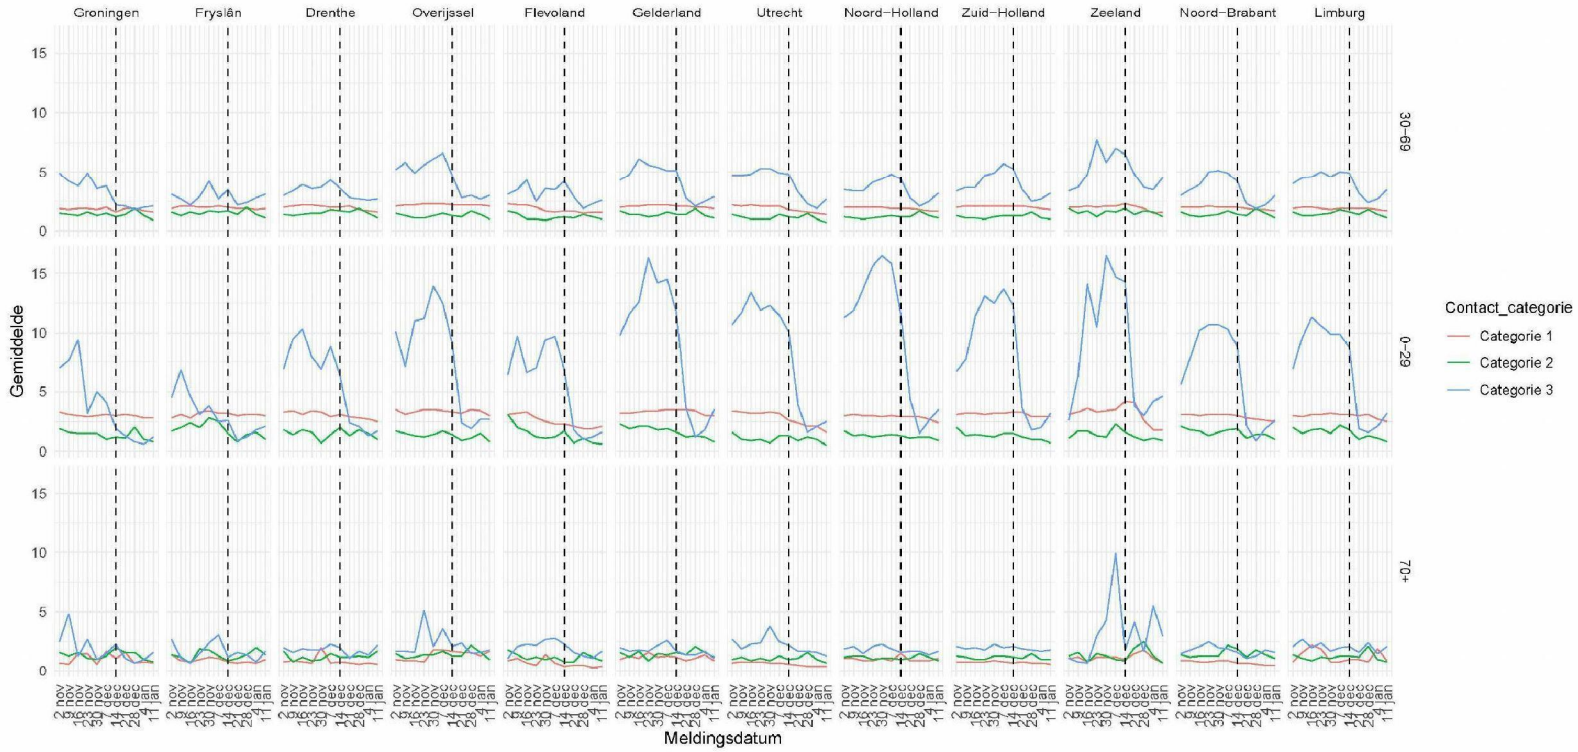

Gemiddeld aantal contacten per leeftijdscategorie, per type contact

Gemiddeld aantal contacten per leeftijdscategorie, per type contact, per provincie

Percentage van de meldingen waarbij type contact niet is geregistreerd