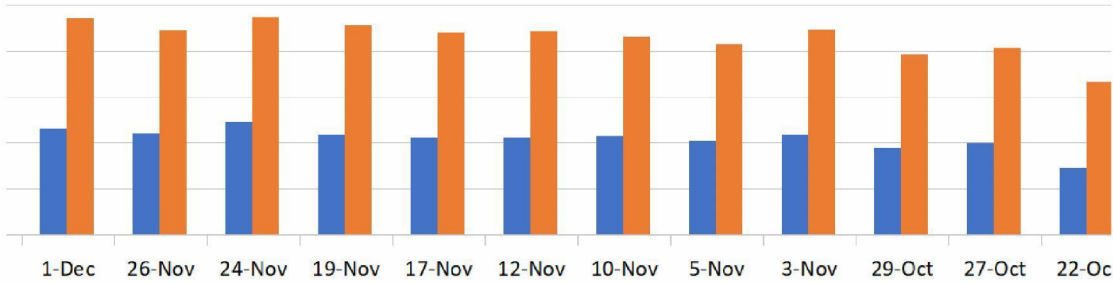

	25-Feb	23-Feb	18-Feb	16-Feb	11-Feb	9-Feb	4-Feb	2-Feb	28-Jan
RIVM	384	392	413	417	330	256	371	379	353
Totaal	820	852	882	874	769	583	822	813	785

26-Jan	21-Jan	19-Jan	14-Jan	12-Jan	7-Jan	5-Jan	22-Dec	17-Dec	15-Dec
362	338	338	330	323	308	306	205	290	375
250	248	257	232	246	218	225	183	210	241
76	78	73	67	69	54	52	29	63	62
71	73	69	79	74	73	71	21	84	79
40	36	37	36	41	40	37	38	47	38
799	773	774	744	753	693	691	476	694	795

26-Jan	21-Jan	19-Jan	14-Jan	12-Jan	7-Jan	5-Jan	22-Dec	17-Dec	15-Dec
362	338	338	330	323	308	306	205	290	375
799	773	774	744	753	693	691	476	694	795

10-Dec	8-Dec	3-Dec	1-Dec	26-Nov	24-Nov	19-Nov	17-Nov	12-Nov	10-Nov
425	438	446	464	441	488	436	417	419	425
317	311	273	281	254	258	284	275	273	259
63	74	63	64	60	72	65	69	69	68
81	82	86	89	84	79	82	80	78	72
37	47	40	43	49	50	42	38	42	38
923	952	908	941	888	947	909	879	881	862

10-Dec	8-Dec	3-Dec	1-Dec	26-Nov	24-Nov	19-Nov	17-Nov	12-Nov	10-Nov
425	438	446	464	441	488	436	417	419	425
923	952	908	941	888	947	909	879	881	862

5-Nov	3-Nov	29-Oct	27-Oct	22-Oct	20-Oct	15-Oct	13-Oct	8-Oct	6-Oct
406	435	374	395	287	332	352	401	352	375
246	268	233	242	218	233	223	258	230	229
64	64	59	62	63	74	72	80	76	70
73	75	83	71	57	50	64	68	69	78
41	48	36	40	39	30	34	43	39	42
830	890	785	810	664	719	745	850	766	794