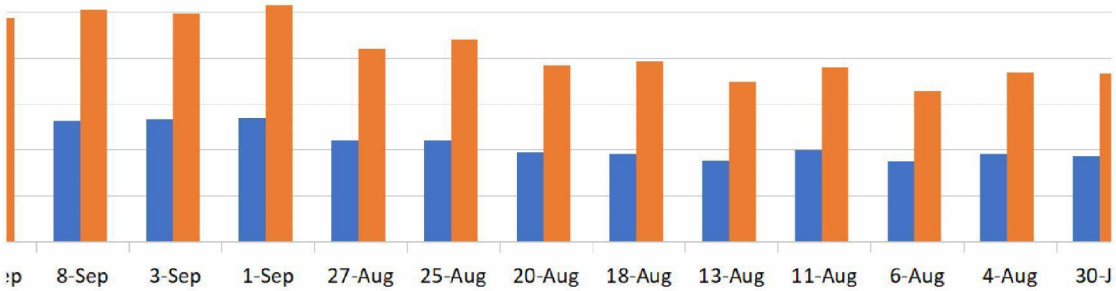

26-Jan	21-Jan	19-Jan	14-Jan	12-Jan	7-Jan	5-Jan	22-Dec	17-Dec	15-Dec
362	338	338	330	323	308	306	205	290	375
799	773	774	744	753	693	691	476	694	795

10-Dec	8-Dec	3-Dec	1-Dec	26-Nov	24-Nov	19-Nov	17-Nov	12-Nov	10-Nov
425	438	446	464	441	488	436	417	419	425
317	311	273	281	254	258	284	275	273	259
63	74	63	64	60	72	65	69	69	68
81	82	86	89	84	79	82	80	78	72
37	47	40	43	49	50	42	38	42	38
923	952	908	941	888	947	909	879	881	862

10-Dec	8-Dec	3-Dec	1-Dec	26-Nov	24-Nov	19-Nov	17-Nov	12-Nov	10-Nov
425	438	446	464	441	488	436	417	419	425
923	952	908	941	888	947	909	879	881	862

5-Nov	3-Nov	29-Oct	27-Oct	22-Oct	20-Oct	15-Oct	13-Oct	8-Oct	6-Oct
406	435	374	395	287	332	352	401	352	375
246	268	233	242	218	233	223	258	230	229
64	64	59	62	63	74	72	80	76	70
73	75	83	71	57	50	64	68	69	78
41	48	36	40	39	30	34	43	39	42
830	890	785	810	664	719	745	850	766	794

5-Nov	3-Nov	29-Oct	27-Oct	22-Oct	20-Oct	15-Oct	13-Oct	8-Oct	6-Oct
406	435	374	395	287	332	352	401	352	375
830	890	785	810	664	719	745	850	766	794

1-Oct	29-Sep	24-Sep	22-Sep	17-Sep	15-Sep	10-Sep	8-Sep	3-Sep	1-Sep
385	472	510	538	566	535	501	524	534	537
229	279	286	285	261	264	281	283	291	287
70	73	74	77	81	82	73	77	57	66
58	76	83	82	77	72	76	80	66	86
34	39	33	41	41	39	42	46	42	48
776	939	986	1023	1026	992	973	1010	990	1024

1-Oct	29-Sep	24-Sep	22-Sep	17-Sep	15-Sep	10-Sep	8-Sep	3-Sep	1-Sep
385	472	510	538	566	535	501	524	534	537
776	939	986	1023	1026	992	973	1010	990	1024

27-Aug	25-Aug	20-Aug	18-Aug	13-Aug	11-Aug	6-Aug	4-Aug	30-Jul	28-Jul
442	440	387	376	352	396	344	375	369	360
238	271	229	250	223	231	195	230	219	226
59	66	56	56	41	51	35	44	54	48
67	63	61	68	53	55	55	54	60	58
32	38	32	35	26	26	27	31	29	33
838	878	765	785	695	759	656	734	731	725