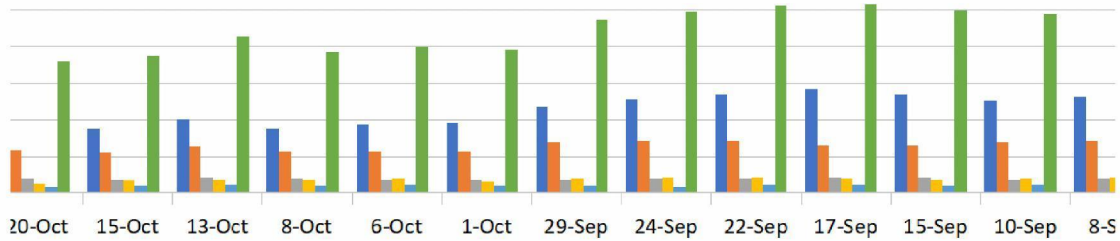

	25-Feb	23-Feb	18-Feb	16-Feb	11-Feb	9-Feb	4-Feb	2-Feb	28-Jan
RIVM	384	392	413	417	330	256	371	379	353
Totaal	820	852	882	874	769	583	822	813	785

26-Jan	21-Jan	19-Jan	14-Jan	12-Jan	7-Jan	5-Jan	22-Dec	17-Dec	15-Dec
362	338	338	330	323	308	306	205	290	375
250	248	257	232	246	218	225	183	210	241
76	78	73	67	69	54	52	29	63	62
71	73	69	79	74	73	71	21	84	79
40	36	37	36	41	40	37	38	47	38
799	773	774	744	753	693	691	476	694	795

26-Jan	21-Jan	19-Jan	14-Jan	12-Jan	7-Jan	5-Jan	22-Dec	17-Dec	15-Dec
362	338	338	330	323	308	306	205	290	375
799	773	774	744	753	693	691	476	694	795

10-Dec	8-Dec	3-Dec	1-Dec	26-Nov	24-Nov	19-Nov	17-Nov	12-Nov	10-Nov
425	438	446	464	441	488	436	417	419	425
317	311	273	281	254	258	284	275	273	259
63	74	63	64	60	72	65	69	69	68
81	82	86	89	84	79	82	80	78	72
37	47	40	43	49	50	42	38	42	38
923	952	908	941	888	947	909	879	881	862

10-Dec	8-Dec	3-Dec	1-Dec	26-Nov	24-Nov	19-Nov	17-Nov	12-Nov	10-Nov
425	438	446	464	441	488	436	417	419	425
923	952	908	941	888	947	909	879	881	862

5-Nov	3-Nov	29-Oct	27-Oct	22-Oct	20-Oct	15-Oct	13-Oct	8-Oct	6-Oct
406	435	374	395	287	332	352	401	352	375
246	268	233	242	218	233	223	258	230	229
64	64	59	62	63	74	72	80	76	70
73	75	83	71	57	50	64	68	69	78
41	48	36	40	39	30	34	43	39	42
830	890	785	810	664	719	745	850	766	794

5-Nov	3-Nov	29-Oct	27-Oct	22-Oct	20-Oct	15-Oct	13-Oct	8-Oct	6-Oct
406	435	374	395	287	332	352	401	352	375
830	890	785	810	664	719	745	850	766	794

1-Oct	29-Sep	24-Sep	22-Sep	17-Sep	15-Sep	10-Sep	8-Sep	3-Sep	1-Sep
385	472	510	538	566	535	501	524	534	537
229	279	286	285	261	264	281	283	291	287
70	73	74	77	81	82	73	77	57	66
58	76	83	82	77	72	76	80	66	86
34	39	33	41	41	39	42	46	42	48
776	939	986	1023	1026	992	973	1010	990	1024