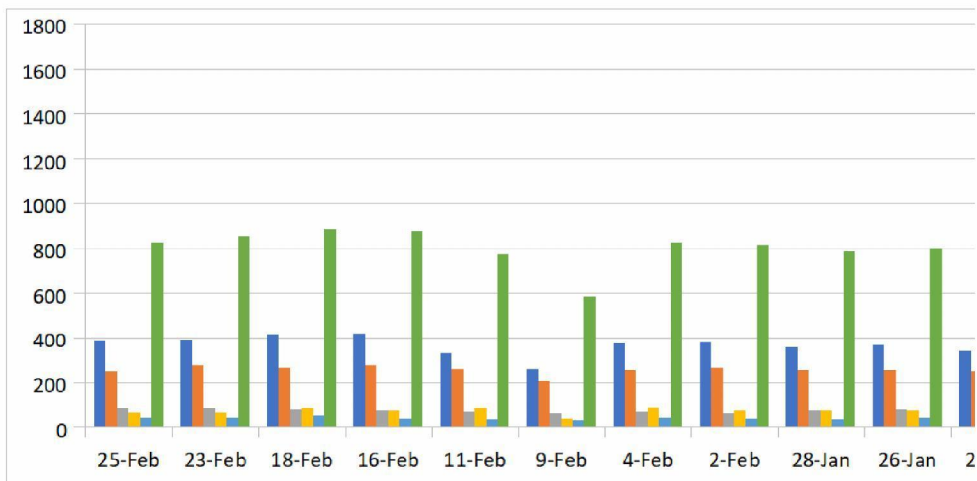

	25-Feb	23-Feb	18-Feb	16-Feb	11-Feb	9-Feb	4-Feb	2-Feb	28-Jan
RIVM	384	392	413	417	330	256	371	379	353
Bbio	246	272	262	273	256	204	254	263	252
PSP	82	83	77	73	68	59	67	59	73
Intravacc	66	64	81	73	81	37	87	74	75
Diversen	42	41	49	38	34	27	43	38	32
Totaal	820	852	882	874	769	583	822	813	785

	25-Feb	23-Feb	18-Feb	16-Feb	11-Feb	9-Feb	4-Feb	2-Feb	28-Jan
RIVM	384	392	413	417	330	256	371	379	353
Totaal	820	852	882	874	769	583	822	813	785

26-Jan	21-Jan	19-Jan	14-Jan	12-Jan	7-Jan	5-Jan	22-Dec	17-Dec	15-Dec
362	338	338	330	323	308	306	205	290	375
250	248	257	232	246	218	225	183	210	241
76	78	73	67	69	54	52	29	63	62
71	73	69	79	74	73	71	21	84	79
40	36	37	36	41	40	37	38	47	38
799	773	774	744	753	693	691	476	694	795

26-Jan	21-Jan	19-Jan	14-Jan	12-Jan	7-Jan	5-Jan	22-Dec	17-Dec	15-Dec
362	338	338	330	323	308	306	205	290	375
799	773	774	744	753	693	691	476	694	795

10-Dec	8-Dec	3-Dec	1-Dec	11 februar	12 novemt	15 oktober 19
425	438	446	464	949	848	1061
317	311	273	281	312	296	351
63	74	63	64	46	41	51
81	82	86	89	73	60	78
37	47	40	43	30	29	32
923	952	908	941	1410	1274	1573

23-Jul	21-Jul	16-Jul	14 juli	9 juli	7 juli	30 juni	23 juni	12 mei	21 april
398	420	445	452	415	426	435	383	322	283
811	873	901	899	888	886	904	815	690	561

17 maart	11 februari	12 november	15 oktober
269	949	848	1061
126	312	296	351
39	46	41	51
32	73	60	78
16	30	29	32
482	1410	1274	1573