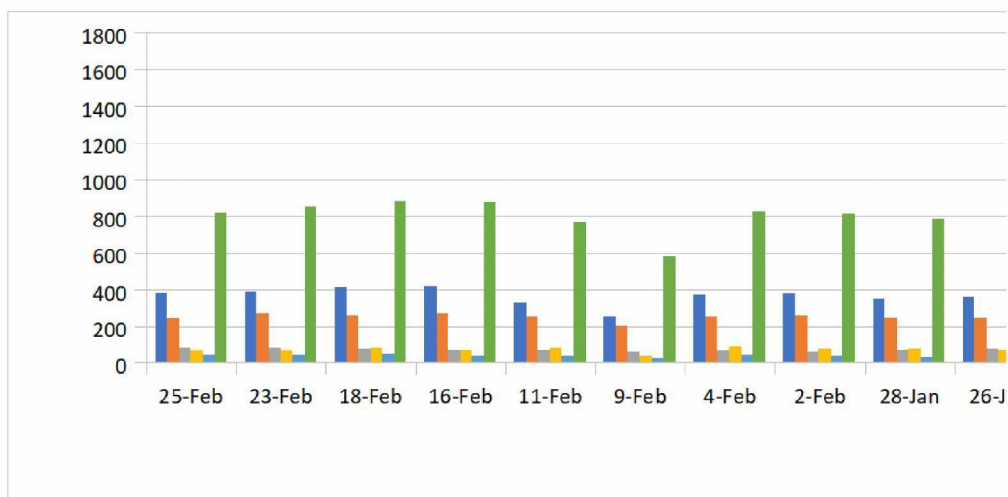

	25-Feb	23-Feb	18-Feb	16-Feb	11-Feb	9-Feb	4-Feb	2-Feb	28-Jan
RIVM	384	392	413	417	330	256	371	379	353
Totaal	820	852	882	874	769	583	822	813	785

26-Jan	21-Jan	19-Jan	14-Jan	12-Jan	7-Jan	5-Jan	22-Dec	17-Dec	15-Dec
362	338	338	330	323	308	306	205	290	375
250	248	257	232	246	218	225	183	210	241
76	78	73	67	69	54	52	29	63	62
71	73	69	79	74	73	71	21	84	79
40	36	37	36	41	40	37	38	47	38
799	773	774	744	753	693	691	476	694	795

26-Jan	21-Jan	19-Jan	14-Jan	12-Jan	7-Jan	5-Jan	22-Dec	17-Dec	15-Dec
362	338	338	330	323	308	306	205	290	375
799	773	774	744	753	693	691	476	694	795

10-Dec	8-Dec	3-Dec	1-Dec	11 februar	12 novemt	15 oktober 19
425	438	446	464	949	848	1061
317	311	273	281	312	296	351
63	74	63	64	46	41	51
81	82	86	89	73	60	78
37	47	40	43	30	29	32
923	952	908	941	1410	1274	1573

10-Dec	8-Dec	3-Dec	1-Dec	11 februar	12 novemt	15 oktober 19
425	438	446	464	949	848	1061
923	952	908	941	1410	1274	1573

	25-Feb	23-Feb	18-Feb	16-Feb	11-Feb	9-Feb	4-Feb	2-Feb	28-Jan
RIVM	384	392	413	417	330	256	371	379	353
Bbio	246	272	262	273	256	204	254	263	252
PSP	82	83	77	73	68	59	67	59	73
Intravacc	66	64	81	73	81	37	87	74	75
Diversen	42	41	49	38	34	27	43	38	32
Totaal	820	852	882	874	769	583	822	813	785