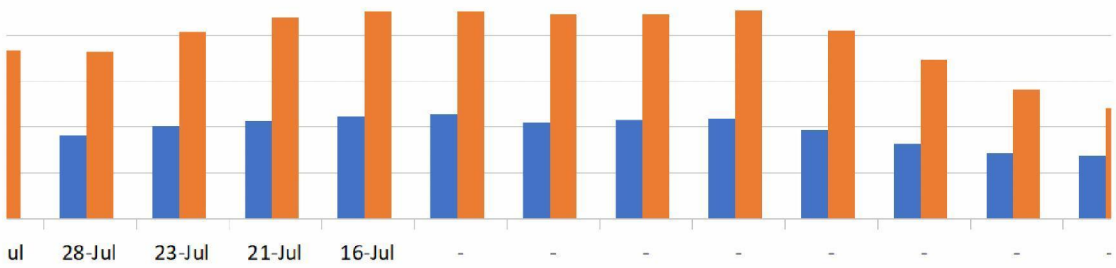

5-Nov	3-Nov	29-Oct	27-Oct	22-Oct	20-Oct	15-Oct	13-Oct	8-Oct	6-Oct
406	435	374	395	287	332	352	401	352	375
830	890	785	810	664	719	745	850	766	794

1-Oct	29-Sep	24-Sep	22-Sep	17-Sep	15-Sep	10-Sep	8-Sep	3-Sep	1-Sep
385	472	510	538	566	535	501	524	534	537
229	279	286	285	261	264	281	283	291	287
70	73	74	77	81	82	73	77	57	66
58	76	83	82	77	72	76	80	66	86
34	39	33	41	41	39	42	46	42	48
776	939	986	1023	1026	992	973	1010	990	1024

1-Oct	29-Sep	24-Sep	22-Sep	17-Sep	15-Sep	10-Sep	8-Sep	3-Sep	1-Sep
385	472	510	538	566	535	501	524	534	537
776	939	986	1023	1026	992	973	1010	990	1024

27-Aug	25-Aug	20-Aug	18-Aug	13-Aug	11-Aug	6-Aug	4-Aug	30-Jul	28-Jul
442	440	387	376	352	396	344	375	369	360
238	271	229	250	223	231	195	230	219	226
59	66	56	56	41	51	35	44	54	48
67	63	61	68	53	55	55	54	60	58
32	38	32	35	26	26	27	31	29	33
838	878	765	785	695	759	656	734	731	725

27-Aug	25-Aug	20-Aug	18-Aug	13-Aug	11-Aug	6-Aug	4-Aug	30-Jul	28-Jul
442	440	387	376	352	396	344	375	369	360
838	878	765	785	695	759	656	734	731	725

23-Jul	21-Jul	16-Jul	14 juli	9 juli	7 juli	30 juni	23 juni	12 mei	21 april
398	420	445	452	415	426	435	383	322	283
244	267	274	264	268	262	271	262	228	176
75	81	83	81	88	91	91	76	66	37
69	72	69	64	82	65	74	64	47	41
25	33	30	38	35	42	33	30	27	24
811	873	901	899	888	886	904	815	690	561

23-Jul	21-Jul	16-Jul	14 juli	9 juli	7 juli	30 juni	23 juni	12 mei	21 april
398	420	445	452	415	426	435	383	322	283
811	873	901	899	888	886	904	815	690	561

17 maart	11 februari	12 november	15 oktober
269	949	848	1061
126	312	296	351
39	46	41	51
32	73	60	78
16	30	29	32
482	1410	1274	1573