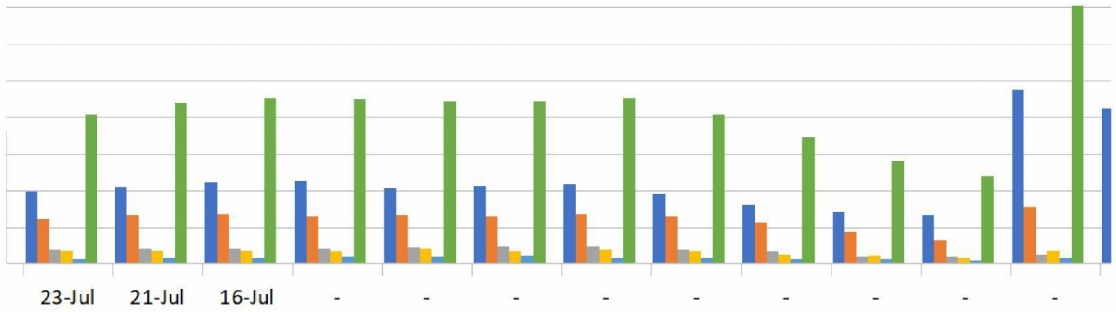

10-Dec	8-Dec	3-Dec	1-Dec	26-Nov	24-Nov	19-Nov	17-Nov	12-Nov	10-Nov
425	438	446	464	441	488	436	417	419	425
923	952	908	941	888	947	909	879	881	862

5-Nov	3-Nov	29-Oct	27-Oct	22-Oct	20-Oct	15-Oct	13-Oct	8-Oct	6-Oct
406	435	374	395	287	332	352	401	352	375
246	268	233	242	218	233	223	258	230	229
64	64	59	62	63	74	72	80	76	70
73	75	83	71	57	50	64	68	69	78
41	48	36	40	39	30	34	43	39	42
830	890	785	810	664	719	745	850	766	794

5-Nov	3-Nov	29-Oct	27-Oct	22-Oct	20-Oct	15-Oct	13-Oct	8-Oct	6-Oct
406	435	374	395	287	332	352	401	352	375
830	890	785	810	664	719	745	850	766	794

1-Oct	29-Sep	24-Sep	22-Sep	17-Sep	15-Sep	10-Sep	8-Sep	3-Sep	1-Sep
385	472	510	538	566	535	501	524	534	537
229	279	286	285	261	264	281	283	291	287
70	73	74	77	81	82	73	77	57	66
58	76	83	82	77	72	76	80	66	86
34	39	33	41	41	39	42	46	42	48
776	939	986	1023	1026	992	973	1010	990	1024

1-Oct	29-Sep	24-Sep	22-Sep	17-Sep	15-Sep	10-Sep	8-Sep	3-Sep	1-Sep
385	472	510	538	566	535	501	524	534	537
776	939	986	1023	1026	992	973	1010	990	1024

27-Aug	25-Aug	20-Aug	18-Aug	13-Aug	11-Aug	6-Aug	4-Aug	30-Jul	28-Jul
442	440	387	376	352	396	344	375	369	360
238	271	229	250	223	231	195	230	219	226
59	66	56	56	41	51	35	44	54	48
67	63	61	68	53	55	55	54	60	58
32	38	32	35	26	26	27	31	29	33
838	878	765	785	695	759	656	734	731	725

27-Aug	25-Aug	20-Aug	18-Aug	13-Aug	11-Aug	6-Aug	4-Aug	30-Jul	28-Jul
442	440	387	376	352	396	344	375	369	360
838	878	765	785	695	759	656	734	731	725

23-Jul	21-Jul	16-Jul	14 juli	9 juli	7 juli	30 juni	23 juni	12 mei	21 april
398	420	445	452	415	426	435	383	322	283
244	267	274	264	268	262	271	262	228	176
75	81	83	81	88	91	91	76	66	37
69	72	69	64	82	65	74	64	47	41
25	33	30	38	35	42	33	30	27	24
811	873	901	899	888	886	904	815	690	561