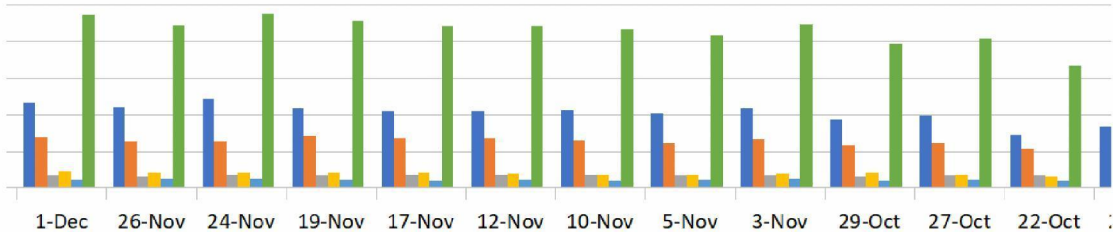

	25-Feb	23-Feb	18-Feb	16-Feb	11-Feb	9-Feb	4-Feb	2-Feb	28-Jan
RIVM	384	392	413	417	330	256	371	379	353
Totaal	820	852	882	874	769	583	822	813	785

26-Jan	21-Jan	19-Jan	14-Jan	12-Jan	7-Jan	5-Jan	22-Dec	17-Dec	15-Dec
362	338	338	330	323	308	306	205	290	375
250	248	257	232	246	218	225	183	210	241
76	78	73	67	69	54	52	29	63	62
71	73	69	79	74	73	71	21	84	79
40	36	37	36	41	40	37	38	47	38
799	773	774	744	753	693	691	476	694	795

26-Jan	21-Jan	19-Jan	14-Jan	12-Jan	7-Jan	5-Jan	22-Dec	17-Dec	15-Dec
362	338	338	330	323	308	306	205	290	375
799	773	774	744	753	693	691	476	694	795

10-Dec	8-Dec	3-Dec	1-Dec	26-Nov	24-Nov	19-Nov	17-Nov	12-Nov	10-Nov
425	438	446	464	441	488	436	417	419	425
317	311	273	281	254	258	284	275	273	259
63	74	63	64	60	72	65	69	69	68
81	82	86	89	84	79	82	80	78	72
37	47	40	43	49	50	42	38	42	38
923	952	908	941	888	947	909	879	881	862

10-Dec	8-Dec	3-Dec	1-Dec	26-Nov	24-Nov	19-Nov	17-Nov	12-Nov	10-Nov
425	438	446	464	441	488	436	417	419	425
923	952	908	941	888	947	909	879	881	862

5-Nov	3-Nov	29-Oct	27-Oct	22-Oct	20-Oct	15-Oct	13-Oct	8-Oct	6-Oct
406	435	374	395	287	332	352	401	352	375
246	268	233	242	218	233	223	258	230	229
64	64	59	62	63	74	72	80	76	70
73	75	83	71	57	50	64	68	69	78
41	48	36	40	39	30	34	43	39	42
830	890	785	810	664	719	745	850	766	794