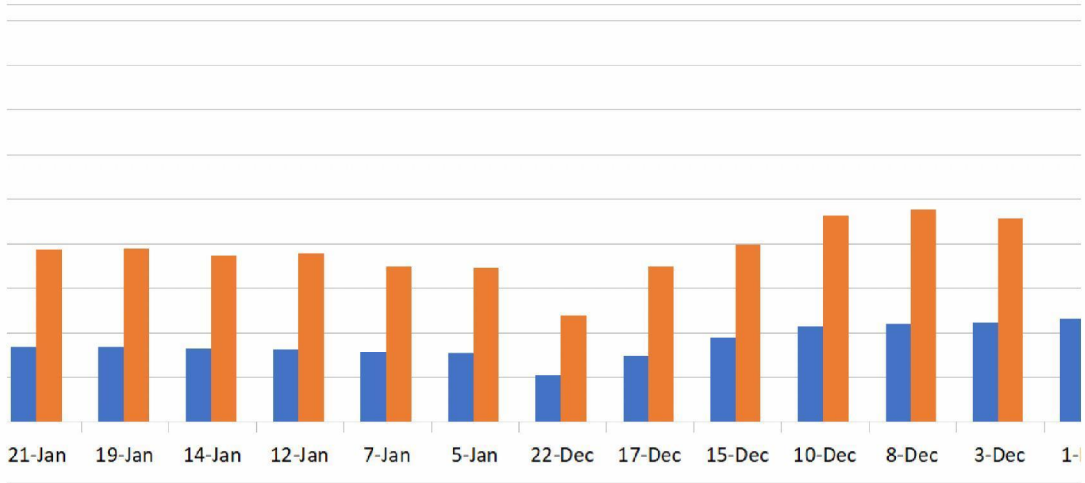

26-Jan	21-Jan	19-Jan	14-Jan	12-Jan	7-Jan	5-Jan	22-Dec	17-Dec	15-Dec
362	338	338	330	323	308	306	205	290	375
799	773	774	744	753	693	691	476	694	795