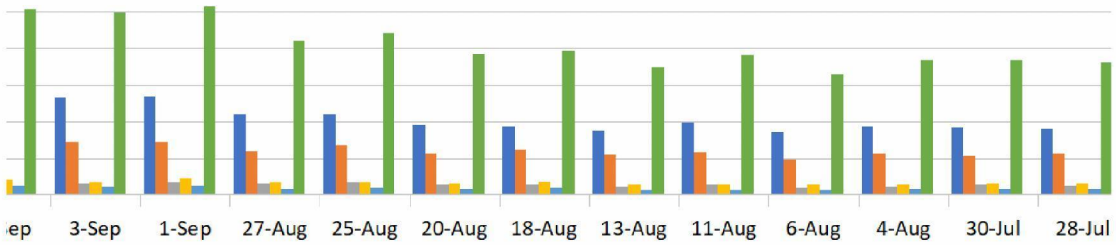

26-Jan	21-Jan	19-Jan	14-Jan	12-Jan	7-Jan	5-Jan	22-Dec	17-Dec	15-Dec
362	338	338	330	323	308	306	205	290	375
799	773	774	744	753	693	691	476	694	795

10-Dec	8-Dec	3-Dec	1-Dec	26-Nov	24-Nov	19-Nov	17-Nov	12-Nov	10-Nov
425	438	446	464	441	488	436	417	419	425
317	311	273	281	254	258	284	275	273	259
63	74	63	64	60	72	65	69	69	68
81	82	86	89	84	79	82	80	78	72
37	47	40	43	49	50	42	38	42	38
923	952	908	941	888	947	909	879	881	862

10-Dec	8-Dec	3-Dec	1-Dec	26-Nov	24-Nov	19-Nov	17-Nov	12-Nov	10-Nov
425	438	446	464	441	488	436	417	419	425
923	952	908	941	888	947	909	879	881	862

5-Nov	3-Nov	29-Oct	27-Oct	22-Oct	20-Oct	15-Oct	13-Oct	8-Oct	6-Oct
406	435	374	395	287	332	352	401	352	375
246	268	233	242	218	233	223	258	230	229
64	64	59	62	63	74	72	80	76	70
73	75	83	71	57	50	64	68	69	78
41	48	36	40	39	30	34	43	39	42
830	890	785	810	664	719	745	850	766	794

5-Nov	3-Nov	29-Oct	27-Oct	22-Oct	20-Oct	15-Oct	13-Oct	8-Oct	6-Oct
406	435	374	395	287	332	352	401	352	375
830	890	785	810	664	719	745	850	766	794

1-Oct	29-Sep	24-Sep	22-Sep	17-Sep	15-Sep	10-Sep	8-Sep	3-Sep	1-Sep
385	472	510	538	566	535	501	524	534	537
229	279	286	285	261	264	281	283	291	287
70	73	74	77	81	82	73	77	57	66
58	76	83	82	77	72	76	80	66	86
34	39	33	41	41	39	42	46	42	48
776	939	986	1023	1026	992	973	1010	990	1024

1-Oct	29-Sep	24-Sep	22-Sep	17-Sep	15-Sep	10-Sep	8-Sep	3-Sep	1-Sep
385	472	510	538	566	535	501	524	534	537
776	939	986	1023	1026	992	973	1010	990	1024

27-Aug	25-Aug	20-Aug	18-Aug	13-Aug	11-Aug	6-Aug	4-Aug	30-Jul	28-Jul
442	440	387	376	352	396	344	375	369	360
238	271	229	250	223	231	195	230	219	226
59	66	56	56	41	51	35	44	54	48
67	63	61	68	53	55	55	54	60	58
32	38	32	35	26	26	27	31	29	33
838	878	765	785	695	759	656	734	731	725