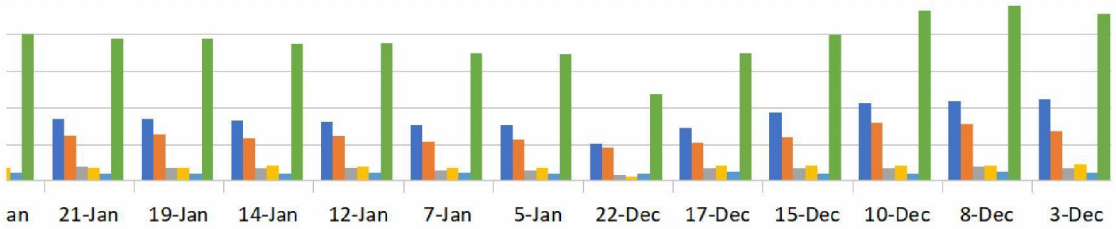

26-Jan	21-Jan	19-Jan	14-Jan	12-Jan	7-Jan	5-Jan	22-Dec	17-Dec	15-Dec
362	338	338	330	323	308	306	205	290	375
799	773	774	744	753	693	691	476	694	795

10-Dec	8-Dec	3-Dec	1-Dec	11 februar	12 novemt	15 oktober 19
425	438	446	464	949	848	1061
317	311	273	281	312	296	351
63	74	63	64	46	41	51
81	82	86	89	73	60	78
37	47	40	43	30	29	32
923	952	908	941	1410	1274	1573

10-Dec	8-Dec	3-Dec	1-Dec	11 februar	12 novemt	15 oktober 19
425	438	446	464	949	848	1061
923	952	908	941	1410	1274	1573

	25-Feb	23-Feb	18-Feb	16-Feb	11-Feb	9-Feb	4-Feb	2-Feb	28-Jan
RIVM	384	392	413	417	330	256	371	379	353
Bbio	246	272	262	273	256	204	254	263	252
PSP	82	83	77	73	68	59	67	59	73
Intravacc	66	64	81	73	81	37	87	74	75
Diversen	42	41	49	38	34	27	43	38	32
Totaal	820	852	882	874	769	583	822	813	785

	25-Feb	23-Feb	18-Feb	16-Feb	11-Feb	9-Feb	4-Feb	2-Feb	28-Jan
RIVM	384	392	413	417	330	256	371	379	353
Totaal	820	852	882	874	769	583	822	813	785

26-Jan	21-Jan	19-Jan	14-Jan	12-Jan	7-Jan	5-Jan	22-Dec	17-Dec	15-Dec
362	338	338	330	323	308	306	205	290	375
250	248	257	232	246	218	225	183	210	241
76	78	73	67	69	54	52	29	63	62
71	73	69	79	74	73	71	21	84	79
40	36	37	36	41	40	37	38	47	38
799	773	774	744	753	693	691	476	694	795

26-Jan	21-Jan	19-Jan	14-Jan	12-Jan	7-Jan	5-Jan	22-Dec	17-Dec	15-Dec
362	338	338	330	323	308	306	205	290	375
799	773	774	744	753	693	691	476	694	795

10-Dec	8-Dec	3-Dec	1-Dec	26-Nov	24-Nov	19-Nov	17-Nov	12-Nov	10-Nov
425	438	446	464	441	488	436	417	419	425
317	311	273	281	254	258	284	275	273	259
63	74	63	64	60	72	65	69	69	68
81	82	86	89	84	79	82	80	78	72
37	47	40	43	49	50	42	38	42	38
923	952	908	941	888	947	909	879	881	862