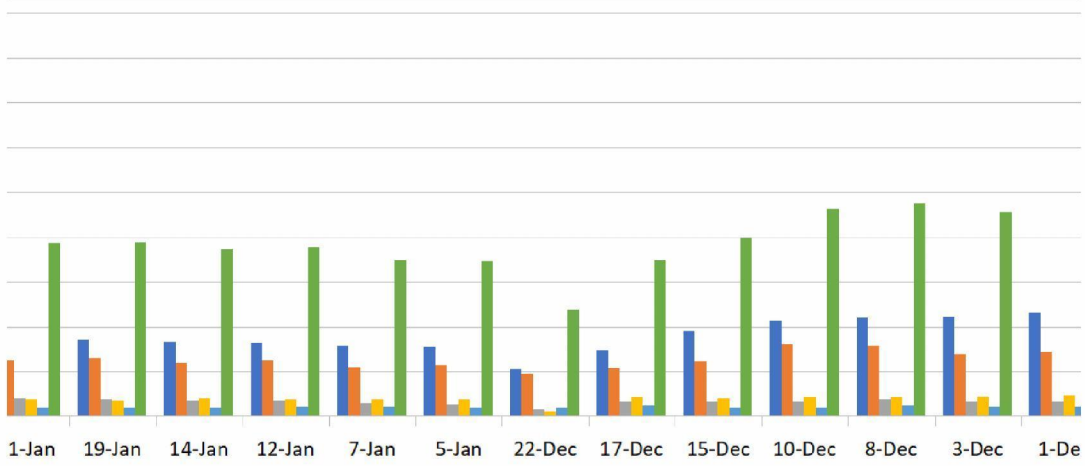

	25-Feb	23-Feb	18-Feb	16-Feb	11-Feb	9-Feb	4-Feb	2-Feb	28-Jan
RIVM	384	392	413	417	330	256	371	379	353
Bbio	246	272	262	273	256	204	254	263	252
PSP	82	83	77	73	68	59	67	59	73
Intravacc	66	64	81	73	81	37	87	74	75
Diversen	42	41	49	38	34	27	43	38	32
Totaal	820	852	882	874	769	583	822	813	785

	25-Feb	23-Feb	18-Feb	16-Feb	11-Feb	9-Feb	4-Feb	2-Feb	28-Jan
RIVM	384	392	413	417	330	256	371	379	353
Totaal	820	852	882	874	769	583	822	813	785

26-Jan	21-Jan	19-Jan	14-Jan	12-Jan	7-Jan	5-Jan	22-Dec	17-Dec	15-Dec
362	338	338	330	323	308	306	205	290	375
250	248	257	232	246	218	225	183	210	241
76	78	73	67	69	54	52	29	63	62
71	73	69	79	74	73	71	21	84	79
40	36	37	36	41	40	37	38	47	38
799	773	774	744	753	693	691	476	694	795