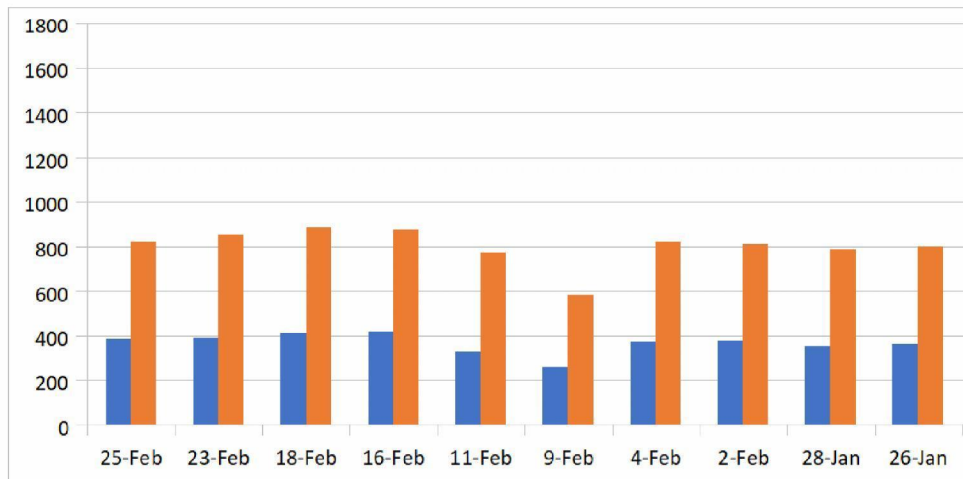

	25-Feb	23-Feb	18-Feb	16-Feb	11-Feb	9-Feb	4-Feb	2-Feb	28-Jan
RIVM	384	392	413	417	330	256	371	379	353
Bbio	246	272	262	273	256	204	254	263	252
PSP	82	83	77	73	68	59	67	59	73
Intravacc	66	64	81	73	81	37	87	74	75
Diversen	42	41	49	38	34	27	43	38	32
Totaal	820	852	882	874	769	583	822	813	785

	25-Feb	23-Feb	18-Feb	16-Feb	11-Feb	9-Feb	4-Feb	2-Feb	28-Jan
RIVM	384	392	413	417	330	256	371	379	353
Totaal	820	852	882	874	769	583	822	813	785

26-Jan	21-Jan	19-Jan	14-Jan	12-Jan	7-Jan	5-Jan	22-Dec	17-Dec	15-Dec
362	338	338	330	323	308	306	205	290	375
250	248	257	232	246	218	225	183	210	241
76	78	73	67	69	54	52	29	63	62
71	73	69	79	74	73	71	21	84	79
40	36	37	36	41	40	37	38	47	38
799	773	774	744	753	693	691	476	694	795

26-Jan	21-Jan	19-Jan	14-Jan	12-Jan	7-Jan	5-Jan	22-Dec	17-Dec	15-Dec
362	338	338	330	323	308	306	205	290	375
799	773	774	744	753	693	691	476	694	795

10-Dec	8-Dec	3-Dec	1-Dec	11 februar	12 novemt	15 oktober 19
425	438	446	464	949	848	1061
317	311	273	281	312	296	351
63	74	63	64	46	41	51
81	82	86	89	73	60	78
37	47	40	43	30	29	32
923	952	908	941	1410	1274	1573

23-Jul	21-Jul	16-Jul	14 juli	9 juli	7 juli	30 juni	23 juni	12 mei	21 april
398	420	445	452	415	426	435	383	322	283
811	873	901	899	888	886	904	815	690	561

17 maart	11 februari	12 november	15 oktober
269	949	848	1061
126	312	296	351
39	46	41	51
32	73	60	78
16	30	29	32
482	1410	1274	1573