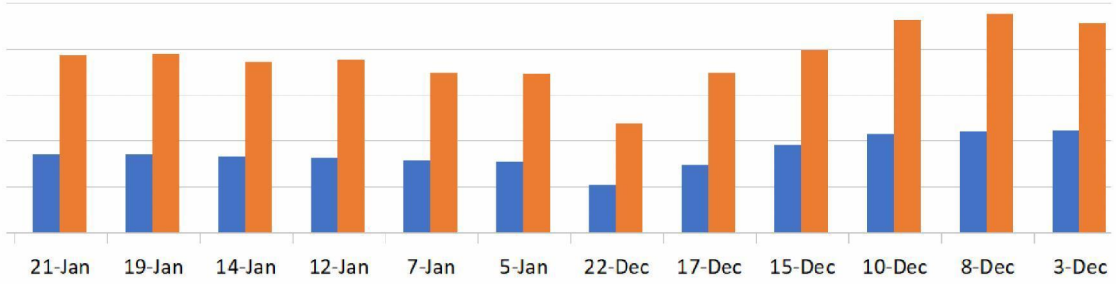

26-Jan	21-Jan	19-Jan	14-Jan	12-Jan	7-Jan	5-Jan	22-Dec	17-Dec	15-Dec
362	338	338	330	323	308	306	205	290	375
799	773	774	744	753	693	691	476	694	795

10-Dec	8-Dec	3-Dec	1-Dec	11 februar	12 novemt	15 oktober 19
425	438	446	464	949	848	1061
317	311	273	281	312	296	351
63	74	63	64	46	41	51
81	82	86	89	73	60	78
37	47	40	43	30	29	32
923	952	908	941	1410	1274	1573

10-Dec	8-Dec	3-Dec	1-Dec	11 februar	12 novemt	15 oktober 19
425	438	446	464	949	848	1061
923	952	908	941	1410	1274	1573

	25-Feb	23-Feb	18-Feb	16-Feb	11-Feb	9-Feb	4-Feb	2-Feb	28-Jan
RIVM	384	392	413	417	330	256	371	379	353
Bbio	246	272	262	273	256	204	254	263	252
PSP	82	83	77	73	68	59	67	59	73
Intravacc	66	64	81	73	81	37	87	74	75
Diversen	42	41	49	38	34	27	43	38	32
Totaal	820	852	882	874	769	583	822	813	785

	25-Feb	23-Feb	18-Feb	16-Feb	11-Feb	9-Feb	4-Feb	2-Feb	28-Jan
RIVM	384	392	413	417	330	256	371	379	353
Totaal	820	852	882	874	769	583	822	813	785

26-Jan	21-Jan	19-Jan	14-Jan	12-Jan	7-Jan	5-Jan	22-Dec	17-Dec	15-Dec
362	338	338	330	323	308	306	205	290	375
250	248	257	232	246	218	225	183	210	241
76	78	73	67	69	54	52	29	63	62
71	73	69	79	74	73	71	21	84	79
40	36	37	36	41	40	37	38	47	38
799	773	774	744	753	693	691	476	694	795

26-Jan	21-Jan	19-Jan	14-Jan	12-Jan	7-Jan	5-Jan	22-Dec	17-Dec	15-Dec
362	338	338	330	323	308	306	205	290	375
799	773	774	744	753	693	691	476	694	795

10-Dec	8-Dec	3-Dec	1-Dec	26-Nov	24-Nov	19-Nov	17-Nov	12-Nov	10-Nov
425	438	446	464	441	488	436	417	419	425
317	311	273	281	254	258	284	275	273	259
63	74	63	64	60	72	65	69	69	68
81	82	86	89	84	79	82	80	78	72
37	47	40	43	49	50	42	38	42	38
923	952	908	941	888	947	909	879	881	862