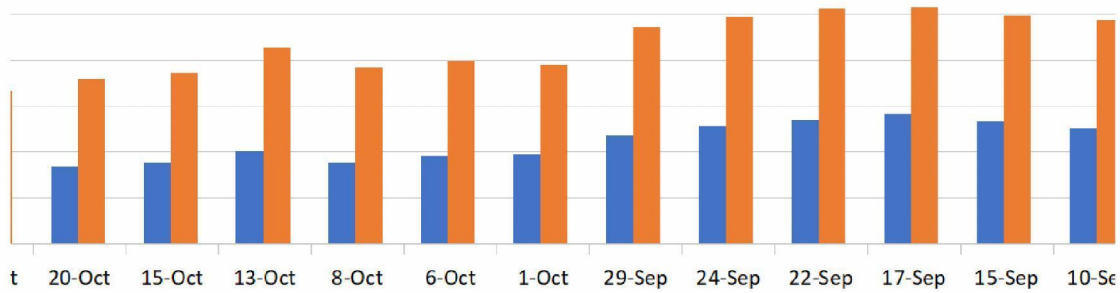

5-Nov	3-Nov	29-Oct	27-Oct	22-Oct	20-Oct	15-Oct	13-Oct	8-Oct	6-Oct
406	435	374	395	287	332	352	401	352	375
830	890	785	810	664	719	745	850	766	794