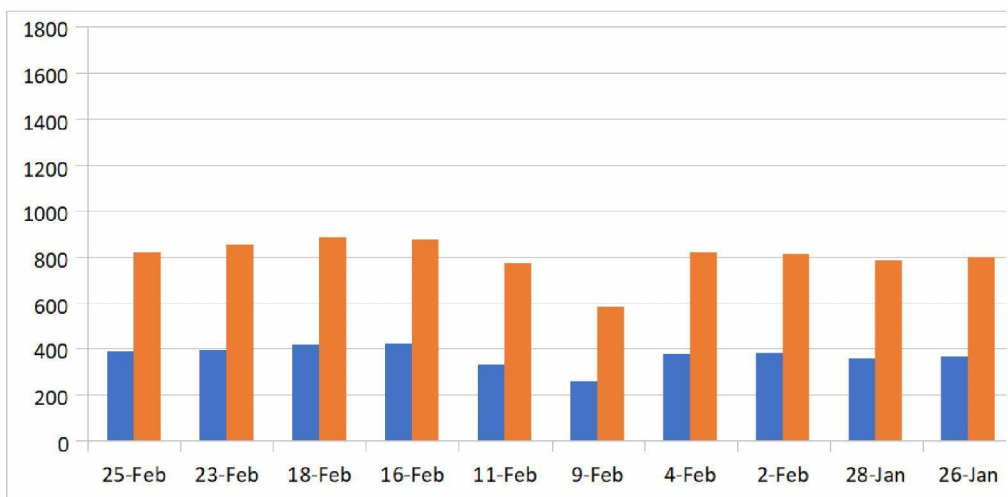

	25-Feb	23-Feb	18-Feb	16-Feb	11-Feb	9-Feb	4-Feb	2-Feb	28-Jan
RIVM	384	392	413	417	330	256	371	379	353
Totaal	820	852	882	874	769	583	822	813	785

26-Jan	21-Jan	19-Jan	14-Jan	12-Jan	7-Jan	5-Jan	22-Dec	17-Dec	15-Dec
362	338	338	330	323	308	306	205	290	375
250	248	257	232	246	218	225	183	210	241
76	78	73	67	69	54	52	29	63	62
71	73	69	79	74	73	71	21	84	79
40	36	37	36	41	40	37	38	47	38
799	773	774	744	753	693	691	476	694	795

26-Jan	21-Jan	19-Jan	14-Jan	12-Jan	7-Jan	5-Jan	22-Dec	17-Dec	15-Dec
362	338	338	330	323	308	306	205	290	375
799	773	774	744	753	693	691	476	694	795

10-Dec	8-Dec	3-Dec	1-Dec	11 februar	12 novemt	15 oktober 19
425	438	446	464	949	848	1061
317	311	273	281	312	296	351
63	74	63	64	46	41	51
81	82	86	89	73	60	78
37	47	40	43	30	29	32
923	952	908	941	1410	1274	1573

10-Dec	8-Dec	3-Dec	1-Dec	11 februar	12 novemt	15 oktober 19
425	438	446	464	949	848	1061
923	952	908	941	1410	1274	1573

	25-Feb	23-Feb	18-Feb	16-Feb	11-Feb	9-Feb	4-Feb	2-Feb	28-Jan
RIVM	384	392	413	417	330	256	371	379	353
Bbio	246	272	262	273	256	204	254	263	252
PSP	82	83	77	73	68	59	67	59	73
Intravacc	66	64	81	73	81	37	87	74	75
Diversen	42	41	49	38	34	27	43	38	32
Totaal	820	852	882	874	769	583	822	813	785