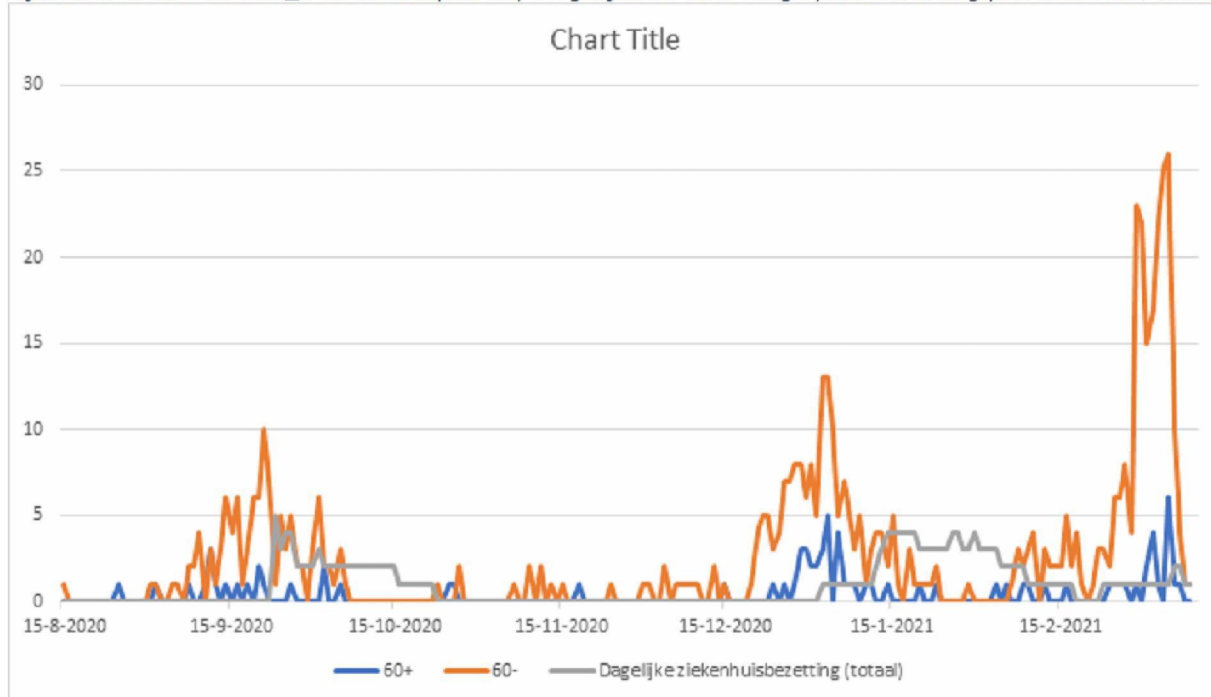

To: 5.1.2e 5.1.2e 5.1.2e 5.1.2e [ 5.1.2e @rivm.nl]; 5.1.2e 5.1.2e [ 5.1.2e @rivm.nl]  
From: 5.1.2e 5.1.2e 5.1.2e  
Sent: Mon 3/15/2021 4:04:48 PM  
Subject: RE: Bonaire grafiek (onvolledig)  
Received: Mon 3/15/2021 4:04:49 PM

Even kort, hierbij naar 60- en 60+, met zkh bezetting  
Lijkt alsof er niet veel 60\_+ in laatste piek zit, vergelijkbaar met vorige piek. Moet nog preciezer data checken.

2 - 4

dubbel