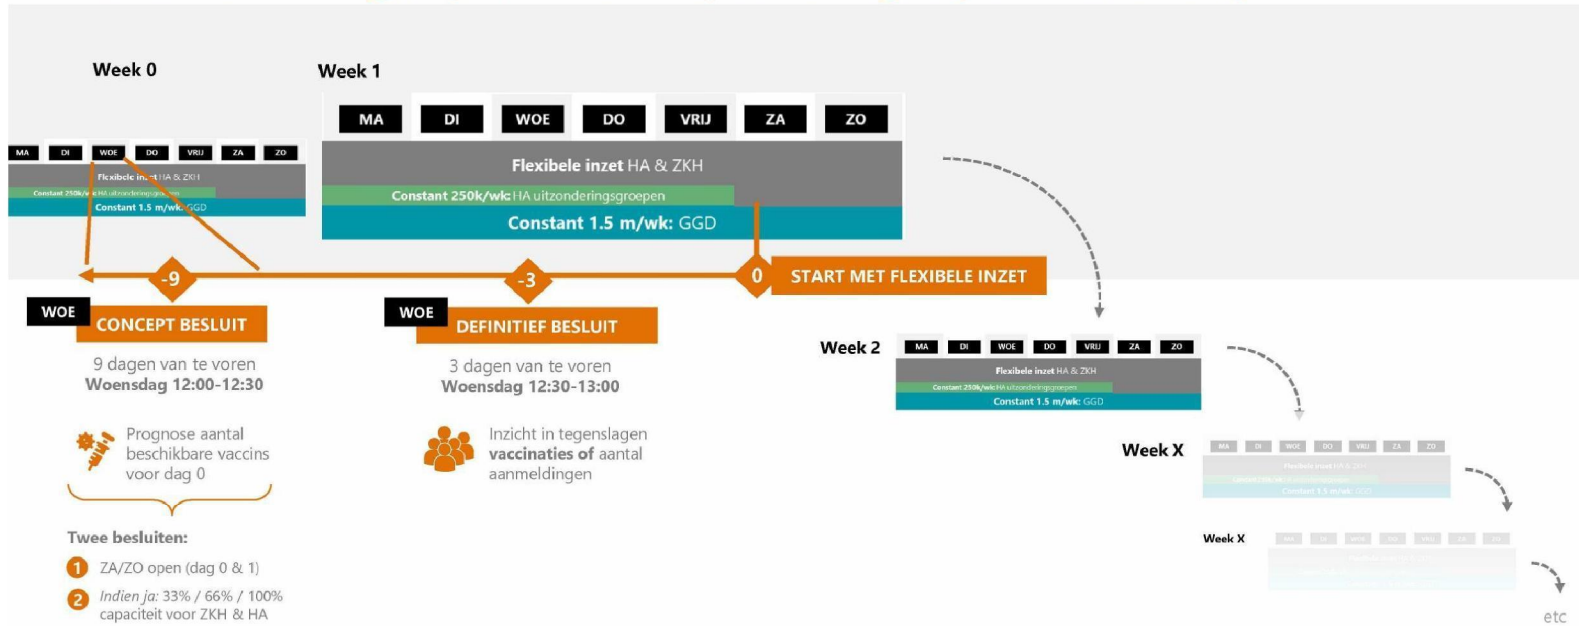

## Het plannings- en controle opschalingsmodel: de 'flexibele inzet' krijgt zekerheid -9 dagen (90% zekerheid) en -3 dagen (100% zekerheid)

## Het plannings- en controle opschalingsmodel: een doorlopende ritmiek met een constante stroom en een 'flexibele inzet schil'