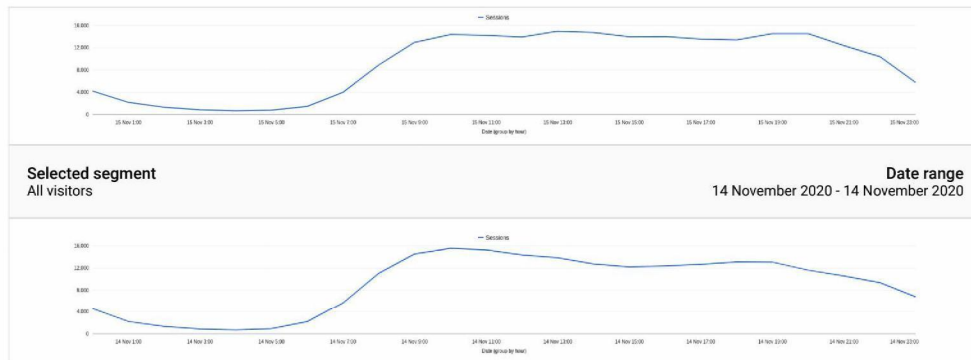

Bezoeken onderwerppagina RO.nl/coronavirus

This report shows only partial data (filter for page URL have been set)

Bezoeken onderwerppagina RO.nl/coronavirus: Financiële regelingen

This report shows only partial data (filter for page URL have been set)

Bezoeken onderwerppagina RO.nl/coronavirus-app

This report shows only partial data (filter for event custom variable value 2 have been set)

Bezoeken per uur aan Coronavirus-content

This report shows only partial data (filters for page URL, event custom variable value 2 have been set)

Selected segment	Date range
All visitors	15 November 2020 - 15 November 2020

Van welke kanalen komt het verkeer

This report shows only partial data (filters for page URI, event custom variable value 2 have been set)

'Populaire' paginatitels rond Coronavirus

This report shows only partial data (filter for event custom variable value 2 have been set)

Selected segment		Date range							
All visitors		15 November 2020 - 15 November 2020							
Page title	Page views			Sessions			Bounce rate		
	15-11-2020 - 15-11-2020	14-11-2020 - 14-11-2020	% change	15-11-2020 - 15-11-2020	14-11-2020 - 14-11-2020	% change	15-11-2020 - 15-11-2020	14-11-2020 - 14-11-2020	% change
	409.114	379.354	+7,84%	215.121	210.443	+2,22%	61,98%	64,46%	-3,85%
Coronavirus COVID-19 Rijksoverheid.nl	33.745 8,25%	32.474 8,56%	+3,91%	25.839 12,01%	25.504 12,12%	+1,31%	42,01%	45,39%	-7,44%
Klachten? Maak een afspraak voor een coronatest Coronavirus COVID-19 Rijksoverheid.nl	29.653 7,25%	26.728 7,05%	+10,94%	22.970 10,68%	20.744 9,86%	+10,73%	48,3%	50,14%	-3,67%
Uitslag van de coronatest Coronavirus COVID-19 Rijksoverheid.nl	28.900 7,06%	35.091 9,25%	-17,64%	22.220 10,33%	26.575 12,63%	-16,39%	63,59%	64,97%	-2,14%
Nederlandse aanpak en maatregelen tegen het coronavirus Coronavirus COVID-19	18.680 4,57%	17.011 4,48%	+9,81%	13.950 6,48%	12.770 6,07%	+9,24%	21,1%	20,77%	+1,59%