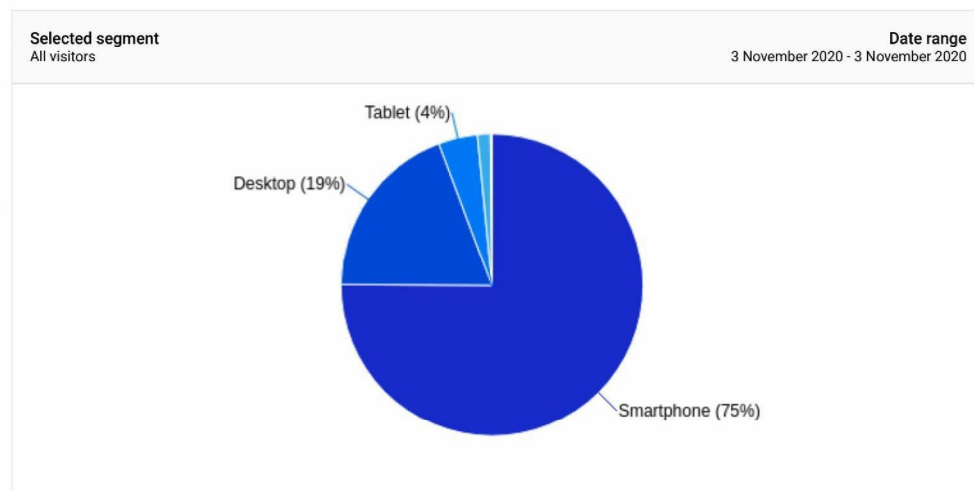

Download URL	Downloads
ik+in+quarantaine.pdf	
https://www.rijksoverheid.nl/binaries/rijksoverheid/documenten/publicaties/2020/07/20/gezondheidsverklaring-reizigers-nederlands/NL+Gezondheidsverklaring+Reizigers.pdf	675 1,87%
https://www.rijksoverheid.nl/binaries/rijksoverheid/documenten/publicaties/2020/09/18/zorgbonus-overzicht-beroepen-en-functies/Zorgbonus+-+beroepen+en+functies+die+in+aanmerking+komen+voor+de+bonus.pdf	661 1,83%
https://www.rijksoverheid.nl/binaries/rijksoverheid/documenten/brochures/2020/09/18/brochure-hulp-en-stegen-bij-thuisquarantaine/201015_QuarantaineFolder_Online.pdf	627 1,74%
https://www.rijksoverheid.nl/binaries/rijksoverheid/documenten/brochures/2020/07/24/reizen-in-coronatijd/Reizen+in+coronatijd.pdf	615 1,7%
https://www.rijksoverheid.nl/binaries/rijksoverheid/documenten/publicaties/2020/10/27/advies-nav-82e-omt-26-oktober-2020/advies-nav-82e-omt-26-oktober-2020.pdf	604 1,67%

Welk apparaat werd gebruikt

This report shows only partial data (filters for page URL, event custom variable value 2 have been set)

Van welke kanalen komt het verkeer

This report shows only partial data (filters for page URL, event custom variable value 2 have been set)