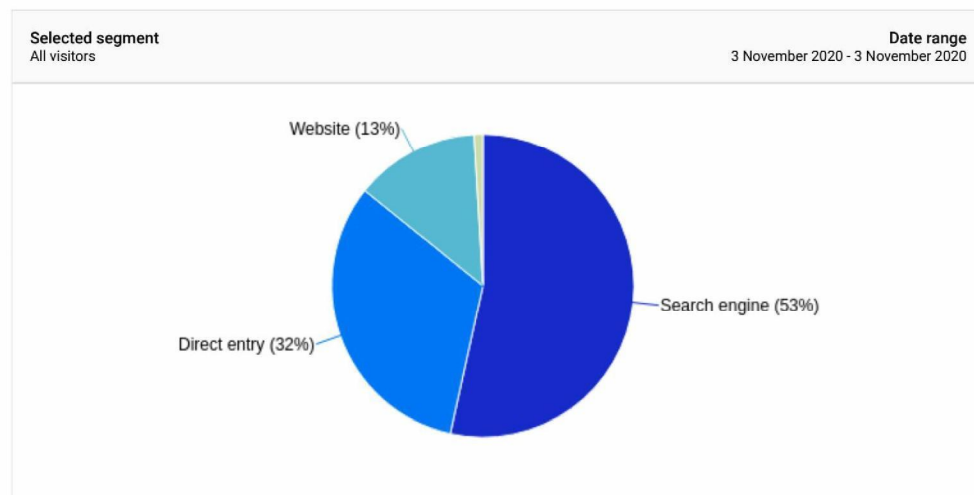

Downloads

This report shows only partial data (filters for download URL, event custom variable value 2 have been set)

Selected segment	Date range
All visitors	3 November 2020 - 3 November 2020
Download URL	Downloads
	36.086
https://www.rijksoverheid.nl/binaries/rijksoverheid/documenten/publicaties/2020/11/03/factsheet-tijdelijke-verzwaren-van-de-gedeeltelijke-lockdown/201103_visual_tijdelijke-verzwaren-van-de-gedeeltelijke-lockdown.pdf	15.565 43,13%
https://www.rijksoverheid.nl/binaries/rijksoverheid/documenten/publicaties/2020/10/13/risiconiveaus-en-maatregelen-covid-19/routekaart-publiek-v2.pdf	3.123 8,65%
https://www.rijksoverheid.nl/binaries/rijksoverheid/documenten/publicaties/2020/10/15/stroomschema-wanneer-testen-en-in-quarantaine/Stroomschema+testen+en+quarantaine.pdf	2.683 7,44%
https://www.rijksoverheid.nl/binaries/rijksoverheid/documenten/publicaties/2020/10/13/risiconiveaus-en-maatregelen-covid-19/routekaart-bestuurders-v2.pdf	943 2,61%
https://www.rijksoverheid.nl/binaries/rijksoverheid/documenten/publicaties/2020/10/15/factsheet-wanneer-moet-ik-in-quarantaine/Wanneer+moet+	721 2%

Welk apparaat werd gebruikt

This report shows only partial data (filters for page URL, event custom variable value 2 have been set)

Van welke kanalen komt het verkeer

This report shows only partial data (filters for page URL, event custom variable value 2 have been set)