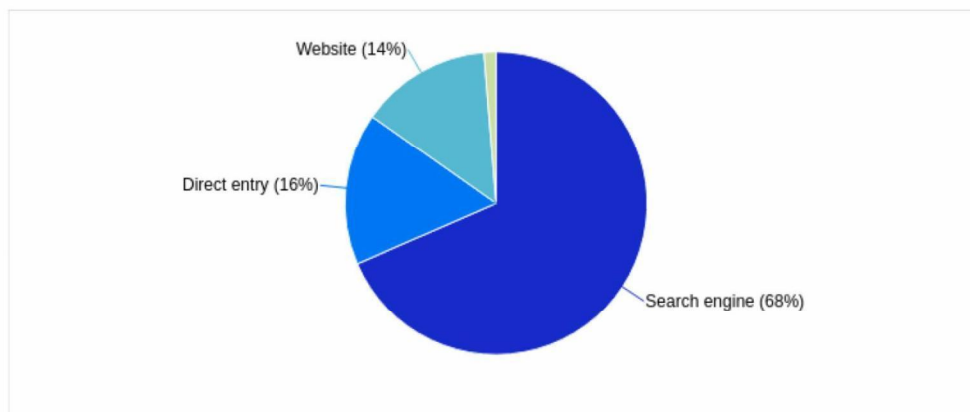

'Populaire' paginatitels rond Coronavirus

This report shows only partial data (filter for event custom variable value 2 have been set)

Selected segment		Date range							
All visitors		11 November 2020 - 11 November 2020							
Page title	Page views			Sessions			Bounce rate		
	11-11-2020 - 11-11-2020	10-11-2020 - 10-11-2020	% change	11-11-2020 - 11-11-2020	10-11-2020 - 10-11-2020	% change	11-11-2020 - 11-11-2020	10-11-2020 - 10-11-2020	% change
	516.188	549.514	-6,06%	271.796	297.591	-8,67%	62,72%	62,8%	-0,13%
Litslag van de coronatest | Coronavirus COVID-19 | Rijksoverheid.nl	46.004 8,91%	48.244 8,78%	-4,64%	35.395 13,02%	37.321 12,54%	-5,16%	65,63%	66,1%	-0,7%
Coronavirus COVID-19 | Rijksoverheid.nl	39.582 7,67%	43.081 7,84%	-8,12%	29.244 10,76%	32.319 10,86%	-9,51%	34,48%	33,69%	+2,34%
Klachten? Maak een afspraak voor een coronatest | Coronavirus COVID-19 | Rijksoverheid.nl	38.896 7,54%	40.486 7,37%	-3,93%	30.571 11,25%	31.780 10,68%	-3,8%	50,53%	50,11%	+0,83%
Nederlandse aanpak en maatregelen tegen het coronavirus | Coronavirus COVID-19 |	19.949 3,86%	18.779 3,42%	+6,23%	15.206 5,59%	14.402 4,84%	+5,58%	20,83%	22,35%	-6,82%