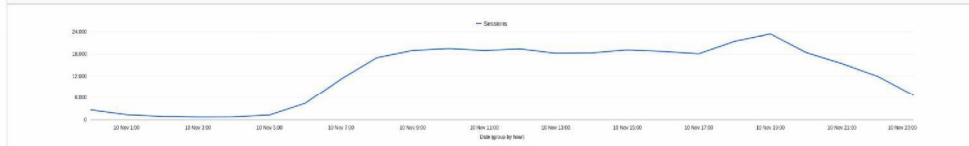

Bezoeken onderwerppagina RO.nl/coronavirus-app

This report shows only partial data (filter for event custom variable value 2 have been set)

Bezoeken per uur aan Coronavirus-content

This report shows only partial data (filters for page URL, event custom variable value 2 have been set)

Selected segment
All visitors

Date range
10 November 2020 - 10 November 2020

Van welke kanalen komt het verkeer

This report shows only partial data (filters for page URI, event custom variable value 2 have been set)

Selected segment		Date range							
All visitors		11 November 2020 - 11 November 2020							
Page title	Page views			Sessions			Bounce rate		
	11-11-2020 - 11-11-2020	10-11-2020 - 10-11-2020	% change	11-11-2020 - 11-11-2020	10-11-2020 - 10-11-2020	% change	11-11-2020 - 11-11-2020	10-11-2020 - 10-11-2020	% change
	516.188	549.514	-6,06%	271.796	297.591	-8,67%	62,72%	62,8%	-0,13%
Litslag van de coronatest Coronavirus COVID-19 Rijksoverheid.nl	46.004 8,91%	48.244 8,78%	-4,64%	35.395 13,02%	37.321 12,54%	-5,16%	65,63%	66,1%	-0,7%
Coronavirus COVID-19 Rijksoverheid.nl	39.582 7,67%	43.081 7,84%	-8,12%	29.244 10,76%	32.319 10,86%	-9,51%	34,48%	33,69%	+2,34%
Klachten? Maak een afspraak voor een coronatest Coronavirus COVID-19 Rijksoverheid.nl	38.896 7,54%	40.486 7,37%	-3,93%	30.571 11,25%	31.780 10,68%	-3,8%	50,53%	50,11%	+0,83%
Nederlandse aanpak en maatregelen tegen het coronavirus Coronavirus COVID-19	19.949 3,86%	18.779 3,42%	+6,23%	15.206 5,59%	14.402 4,84%	+5,58%	20,83%	22,35%	-6,82%