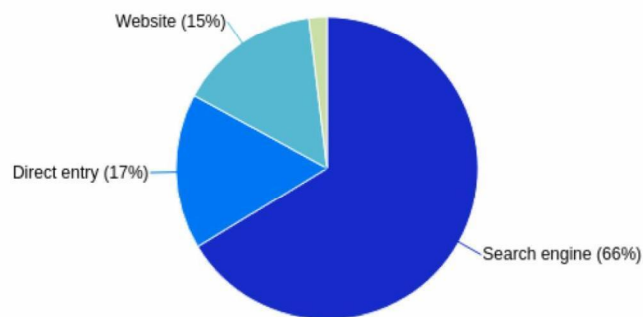

Selected segment
All visitors

Date range
10 November 2020 - 10 November 2020