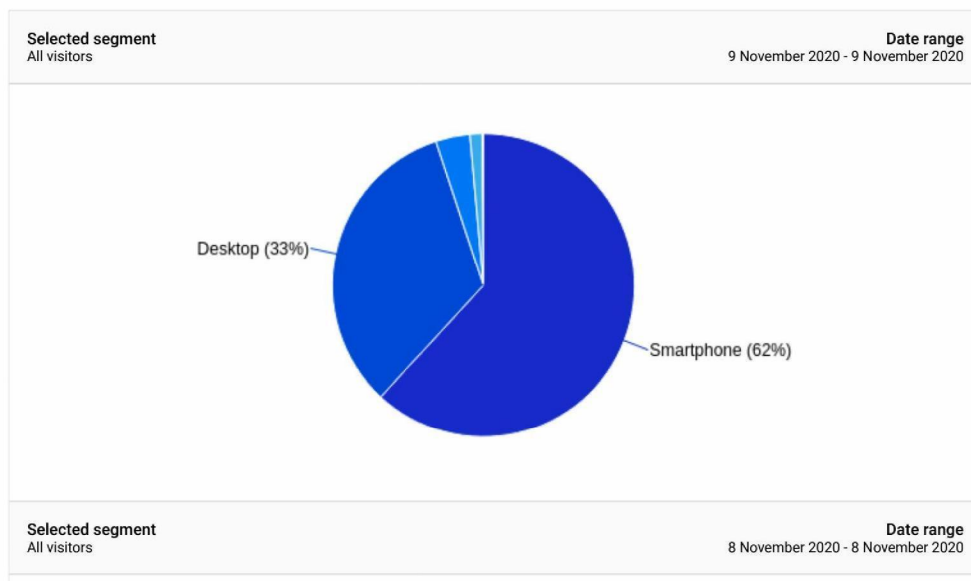

Bezoeken onderwerppagina RO.nl/coronavirus-app

This report shows only partial data (filter for event custom variable value 2 have been set)

Bezoeken per uur aan Coronavirus-content

This report shows only partial data (filters for page URL, event custom variable value 2 have been set)

Selected segment	Date range
All visitors	9 November 2020 - 9 November 2020

Van welke kanalen komt het verkeer

This report shows only partial data (filters for page URI, event custom variable value 2 have been set)

Welk apparaat werd gebruikt

This report shows only partial data (filters for page URL, event custom variable value 2 have been set)

'Populaire' paginatitels rond Coronavirus

This report shows only partial data (filter for event custom variable value 2 have been set)

Selected segment		Date range										
All visitors		9 November 2020 - 9 November 2020										
Page title	Page views			Sessions			Average time on page			Bounce rate		
	09-11-2020 - 09-11-2020	08-11-2020 - 08-11-2020	% change	09-11-2020 - 09-11-2020	08-11-2020 - 08-11-2020	% change	09-11-2020 - 09-11-2020	08-11-2020 - 08-11-2020	% change	09-11-2020 - 09-11-2020	08-11-2020 - 08-11-2020	% change
	605.599	473.853	+27,8%	313.520	248.954	+25,93%	58s	55s	+6,47%	61,79%	61,97%	-0,3%
Klachten ? Maak een afspraak voor een coronatest Coronavirus COVID-19 Rijksoverheid.nl	48.496 8,01%	32.596 6,88%	+48,78%	37.640 12,01%	25.171 10,11%	+49,54%	1m 15s	1m 13s	+1,75%	49,69%	48,29%	+2,9%
Uitslag van de coronatest Coronavirus COVID-19 Rijksoverheid.nl	48.039 7,93%	33.820 7,14%	+42,04%	36.849 11,75%	25.822 10,37%	+42,7%	1m 42s	1m 35s	+7,41%	64,2%	63,74%	+0,73%
Coronavirus COVID-19 Rijksoverheid.nl	47.453 7,84%	37.639 7,94%	+26,07%	35.389 11,29%	28.477 11,44%	+24,27%	28s	25s	+13,86%	32,54%	33,06%	-1,57%