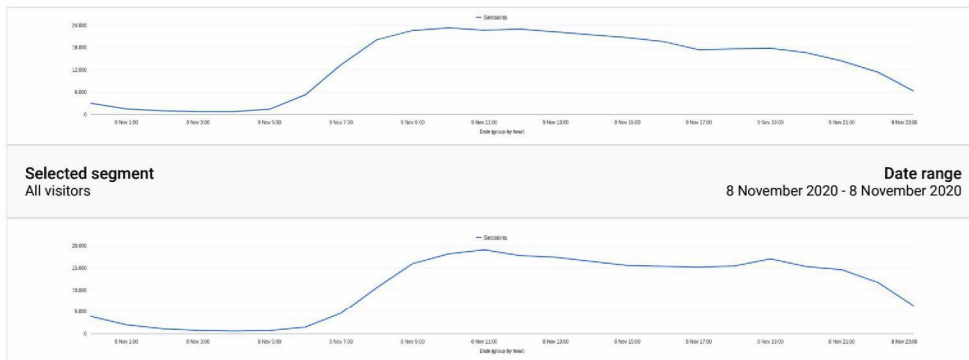

Bezoeken onderwerppagina RO.nl/coronavirus-app

This report shows only partial data (filter for event custom variable value 2 have been set)

Bezoeken per uur aan Coronavirus-content

This report shows only partial data (filters for page URL, event custom variable value 2 have been set)

Selected segment	Date range
All visitors	9 November 2020 - 9 November 2020

Van welke kanalen komt het verkeer

This report shows only partial data (filters for page URI, event custom variable value 2 have been set)

Selected segment		Date range										
All visitors		9 November 2020 - 9 November 2020										
Page title	Page views			Sessions			Average time on page			Bounce rate		
	09-11-2020 - 09-11-2020	08-11-2020 - 08-11-2020	% change	09-11-2020 - 09-11-2020	08-11-2020 - 08-11-2020	% change	09-11-2020 - 09-11-2020	08-11-2020 - 08-11-2020	% change	09-11-2020 - 09-11-2020	08-11-2020 - 08-11-2020	% change
	605.599	473.853	+27,8%	313.520	248.954	+25,93%	58s	55s	+6,47%	61,79%	61,97%	-0,3%
Klachten ? Maak een afspraak voor een coronatest Coronavirus COVID-19 Rijksoverheid.nl	48.496 8,01%	32.596 6,88%	+48,78%	37.640 12,01%	25.171 10,11%	+49,54%	1m 15s	1m 13s	+1,75%	49,69%	48,29%	+2,9%
Uitslag van de coronatest Coronavirus COVID-19 Rijksoverheid.nl	48.039 7,93%	33.820 7,14%	+42,04%	36.849 11,75%	25.822 10,37%	+42,7%	1m 42s	1m 35s	+7,41%	64,2%	63,74%	+0,73%
Coronavirus COVID-19 Rijksoverheid.nl	47.453 7,84%	37.639 7,94%	+26,07%	35.389 11,29%	28.477 11,44%	+24,27%	28s	25s	+13,86%	32,54%	33,06%	-1,57%