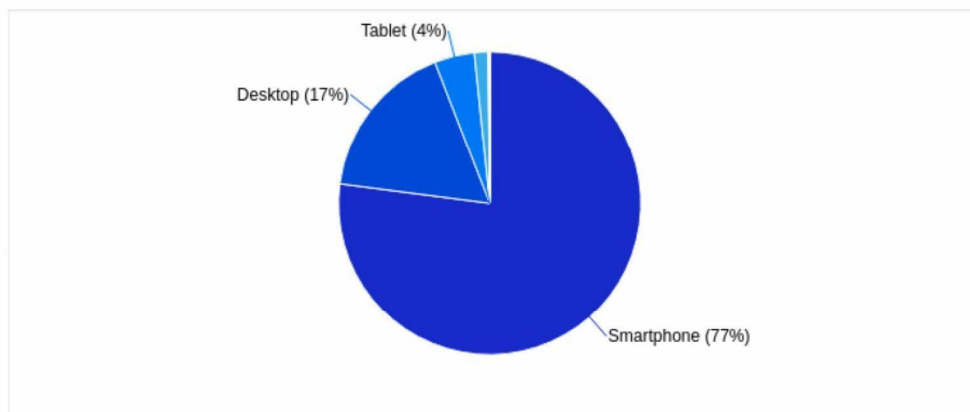

Bezoeken onderwerppagina RO.nl/coronavirus-app

This report shows only partial data (filter for event custom variable value 2 have been set)

Bezoeken per uur aan Coronavirus-content

This report shows only partial data (filters for page URL, event custom variable value 2 have been set)

Van welke kanalen komt het verkeer

This report shows only partial data (filters for page URL, event custom variable value 2 have been set)

Welk apparaat werd gebruikt

This report shows only partial data (filters for page URL, event custom variable value 2 have been set)

'Populaire' paginatitels rond Coronavirus

This report shows only partial data (filter for event custom variable value 2 have been set)

Selected segment	Date range			
All visitors	7 November 2020 - 7 November 2020			
Page title	Page views	Sessions	Average time on page	Bounce rate
	461.338	252.325	54s	63,35%
Uitslag van de coronatest Coronavirus COVID-19 Rijksoverheid.nl	41.332 8,96%	31.278 12,4%	1m 39s	65,62%
Coronavirus COVID-19 Rijksoverheid.nl	35.905 7,78%	27.283 10,81%	24s	32,58%
Klachten? Maak een afspraak voor een coronatest Coronavirus COVID-19 Rijksoverheid.nl	31.861 6,91%	24.694 9,79%	1m 15s	49,83%
Regels voor binnen en buiten Coronavirus COVID-19 Rijksoverheid.nl	31.700 6,87%	27.736 10,99%	55s	43,24%
Tijdelijke verzwinging van de gedeeltelijke lockdown Nieuwsbericht Rijksoverheid.nl	30.324 6,57%	26.760 10,61%	51s	53,29%
De Nederlandse maatregelen: basisregels voor iedereen Coronavirus COVID-19 Rijksoverheid.nl	20.583 4,46%	16.985 6,73%	1m 0s	23,27%
Nederlandse aanpak en maatregelen tegen het coronavirus Coronavirus COVID-19 Rijksoverheid.nl	19.642 4,26%	14.705 5,83%	26s	14,87%
Aanmelden voor de	15.233	12.929	1m 20s	60,18%