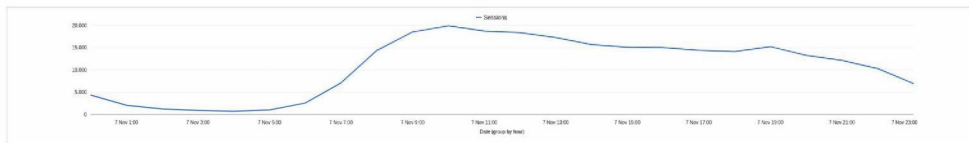

Bezoeken onderwerppagina RO.nl/coronavirus-app

This report shows only partial data (filter for event custom variable value 2 have been set)

Bezoeken per uur aan Coronavirus-content

This report shows only partial data (filters for page URL, event custom variable value 2 have been set)

Van welke kanalen komt het verkeer

This report shows only partial data (filters for page URL, event custom variable value 2 have been set)

Welk apparaat werd gebruikt

This report shows only partial data (filters for page URL, event custom variable value 2 have been set)

'Populaire' paginatitels rond Coronavirus

This report shows only partial data (filter for event custom variable value 2 have been set)

Selected segment	Date range			
All visitors	7 November 2020 - 7 November 2020			
Page title	Page views	Sessions	Average time on page	Bounce rate
	461.338	252.325	54s	63,35%
Uitslag van de coronatest Coronavirus COVID-19 Rijksoverheid.nl	41.332 8,96%	31.278 12,4%	1m 39s	65,62%
Coronavirus COVID-19 Rijksoverheid.nl	35.905 7,78%	27.283 10,81%	24s	32,58%
Klachten? Maak een afspraak voor een coronatest Coronavirus COVID-19 Rijksoverheid.nl	31.861 6,91%	24.694 9,79%	1m 15s	49,83%
Regels voor binnen en buiten Coronavirus COVID-19 Rijksoverheid.nl	31.700 6,87%	27.736 10,99%	55s	43,24%
Tijdelijke verzwinging van de gedeeltelijke lockdown Nieuwsbericht Rijksoverheid.nl	30.324 6,57%	26.760 10,61%	51s	53,29%
De Nederlandse maatregelen: basisregels voor iedereen Coronavirus COVID-19 Rijksoverheid.nl	20.583 4,46%	16.985 6,73%	1m 0s	23,27%
Nederlandse aanpak en maatregelen tegen het coronavirus Coronavirus COVID-19 Rijksoverheid.nl	19.642 4,26%	14.705 5,83%	26s	14,87%
Aanmelden voor de	15.233	12.929	1m 20s	60,18%