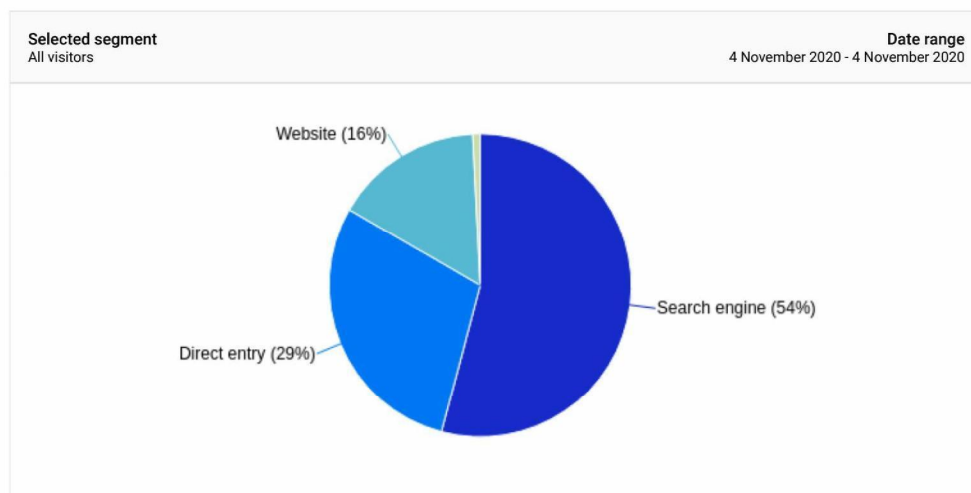

Welk apparaat werd gebruikt

This report shows only partial data (filters for page URL, event custom variable value 2 have been set)

Van welke kanalen komt het verkeer

This report shows only partial data (filters for page URL, event custom variable value 2 have been set)