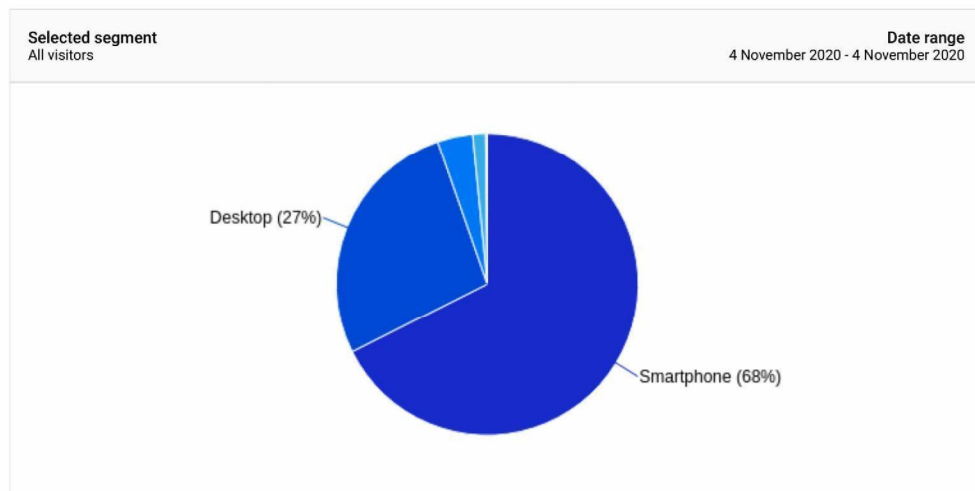

Download URL	Downloads
merking+komen+voor+de+bonus.pdf	
https://www.rijksoverheid.nl/binaries/rijksoverheid/documenten/publicaties/2020/10/13/risiconiveaus-en-maatregelen-covid-19/routekaart-publiek-v2.pdf	1.230 3,13%
https://www.rijksoverheid.nl/binaries/rijksoverheid/documenten/publicaties/2020/10/13/risiconiveaus-en-maatregelen-covid-19/Routekaart+publiek+ek-versie.pdf	975 2,48%
https://www.rijksoverheid.nl/binaries/rijksoverheid/documenten/publicaties/2020/07/20/gezondheidsverklaring-reizigers-nederlands/NL+Gezondheidsverklaring+Reizigers.pdf	757 1,93%
https://www.rijksoverheid.nl/binaries/rijksoverheid/documenten/publicaties/2020/10/15/factsheet-wanneer-moet-ik-in-quarantaine/Wanneer+moet+ik+in+quarantaine.pdf	706 1,8%
https://www.rijksoverheid.nl/binaries/rijksoverheid/documenten/brochures/2020/09/18/brochure-hulp-en-steun-bij-thuisquarantaine/201015_QuarantaineFolder_Online.pdf	624 1,59%
https://www.rijksoverheid.nl/binaries/rijksoverheid/documenten/publicaties/2020/05/28/basisregels-voor-iedereen+mei.pdf	496 1,26%

Welk apparaat werd gebruikt

This report shows only partial data (filters for page URL, event custom variable value 2 have been set)