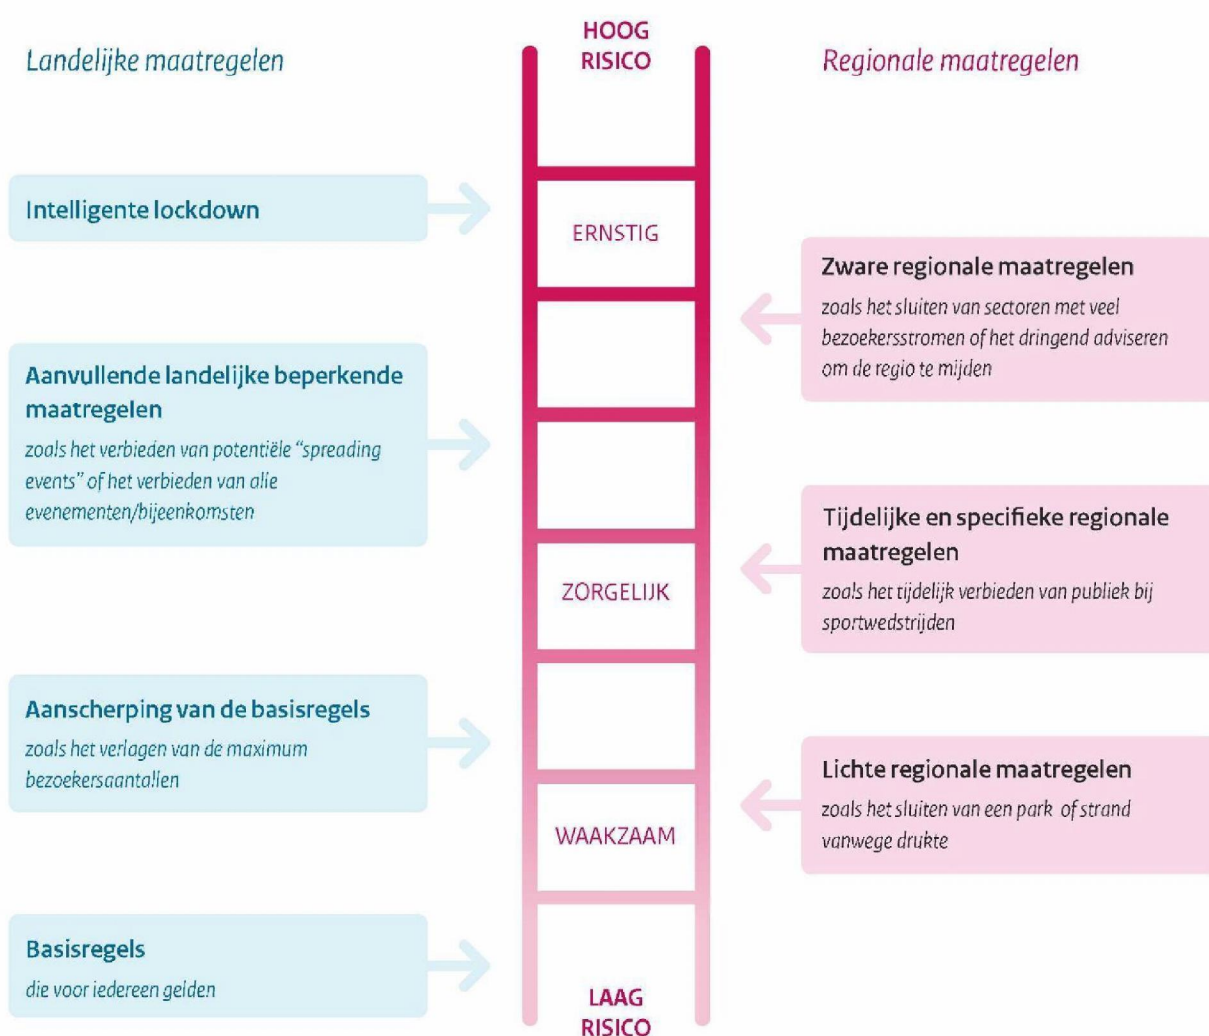

Rijksoverheid

# Situatie en maatregelen

Het doel is om het coronavirus maximaal te controleren. Hoe wordt de situatie geduid en welke maatregelen sluiten hierbij aan? In deze escalatieladder wordt dit toegelicht.

alleen samen krijgen we  
corona onder controle