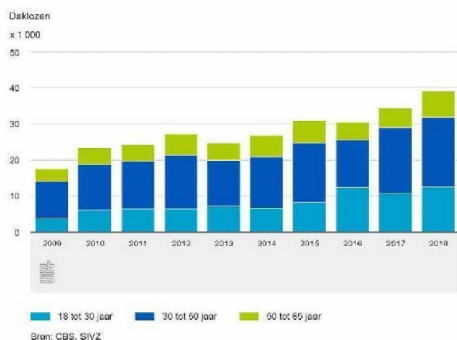

Sheltersuit

LAAT ONS WARMTE GEVEN, JUIST NU!

SHELTERSUIT

Wij zijn Sheltersuit en wij maken een jas met aanritsbare slaapzak. Deze biedt bescherming tegen regen, kou en wind. Juist voor die mensen die geen huis hebben en buiten de nacht doorbrennen. Dit doen wij in een sociaal atelier in Enschede en mogelijk ook via naaisters die vanuit huis werken de komende periode. Zie onze website voor meer informatie over ons: <https://sheltersuit.com/ons-verhaal/>

G4 INVENTARISATIE

Vanuit het hele land krijgen wij aanvragen van opvangcentra voor het leveren van Sheltersuits aan deze extra kwetsbare doelgroep. Deze week hebben wij een inventarisatie gemaakt van een aantal opvangcentra in de G4 (zie tabel onderin). Zij geven allen aan zoveel mogelijk Sheltersuits te willen ontvangen, met als minimum de aantallen in de tabel.