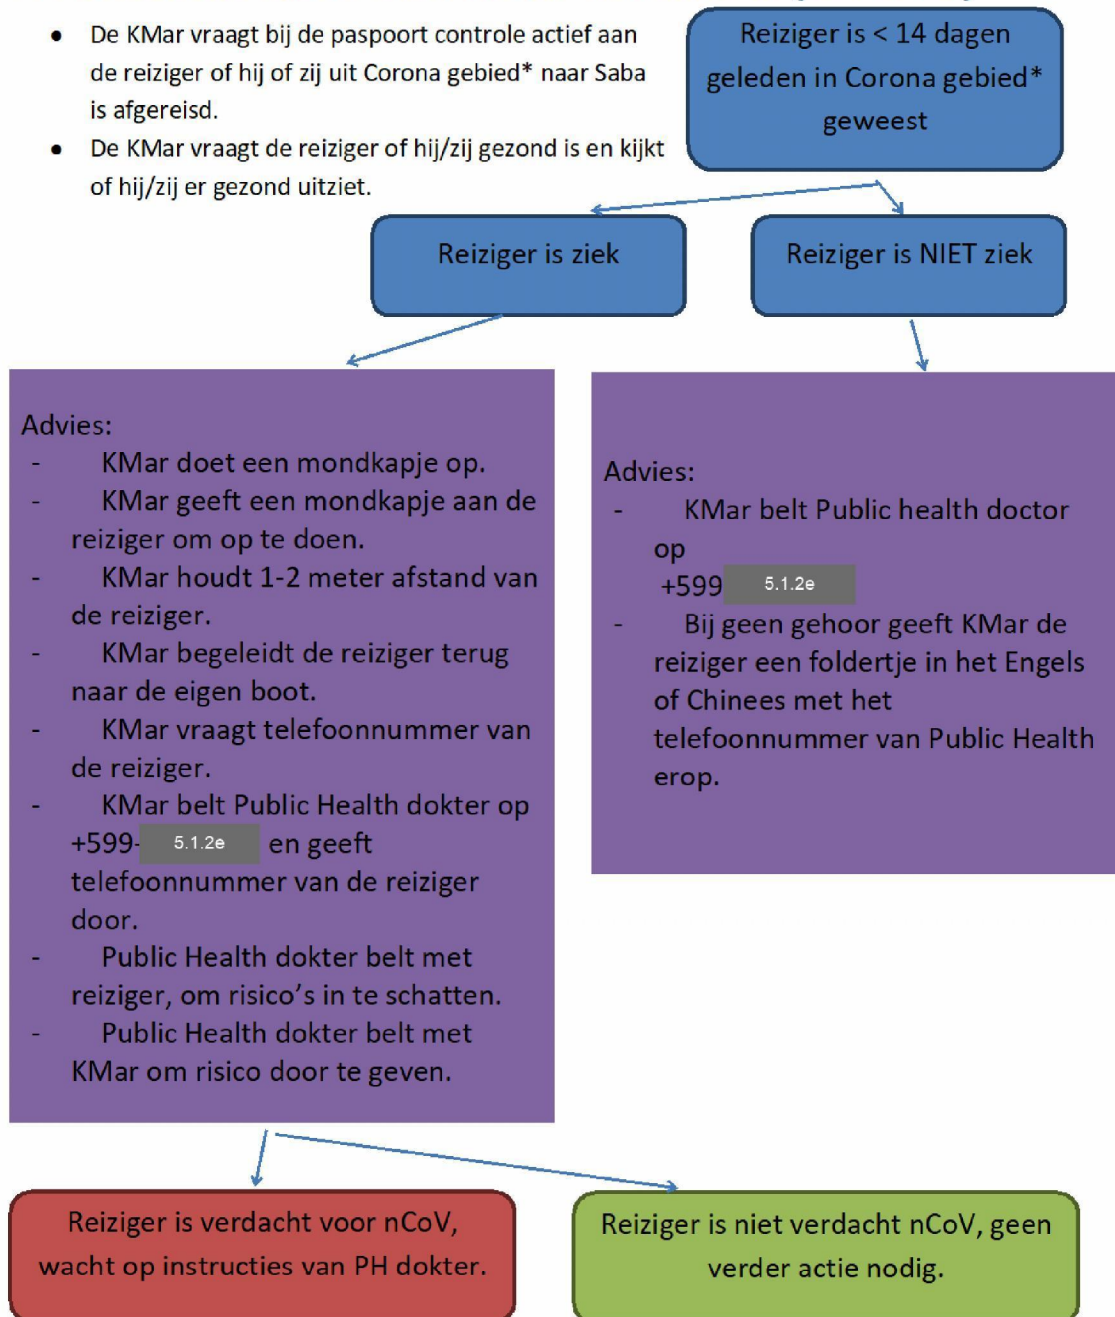

Protocol KMar Haven Saba- nieuw Coronavirus (COVID-19)

- De KMar vraagt bij de paspoort controle actief aan de reiziger of hij of zij uit Corona gebied* naar Saba is afgereisd.
- De KMar vraagt de reiziger of hij/zij gezond is en kijkt of hij/zij er gezond uitziet.

* zie bijlage "risico-gebieden" voor welke landen en/of gebieden er nu risico vormen op overdracht van COVID-19.