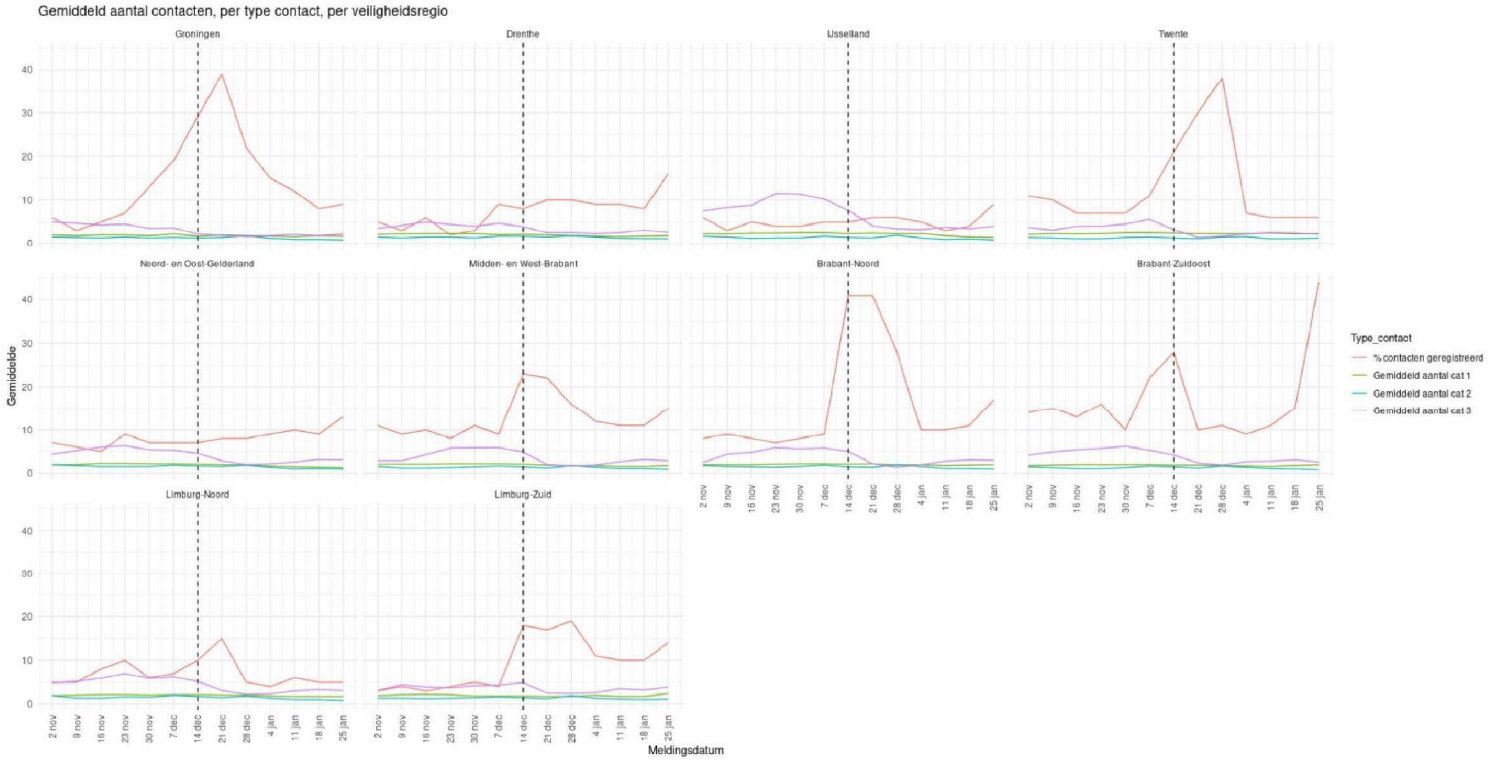

# Brainstorm REC

Regionale verheffingen Twente & Noord-Limburg

5.1.2e

5.1.2e

&

5.1.2e

5.1.2e

# Aantal contacten, per type contact

# Aantal contacten, per type contact, per leeftijdsgroep

# Setting van gerelateerde gevallen