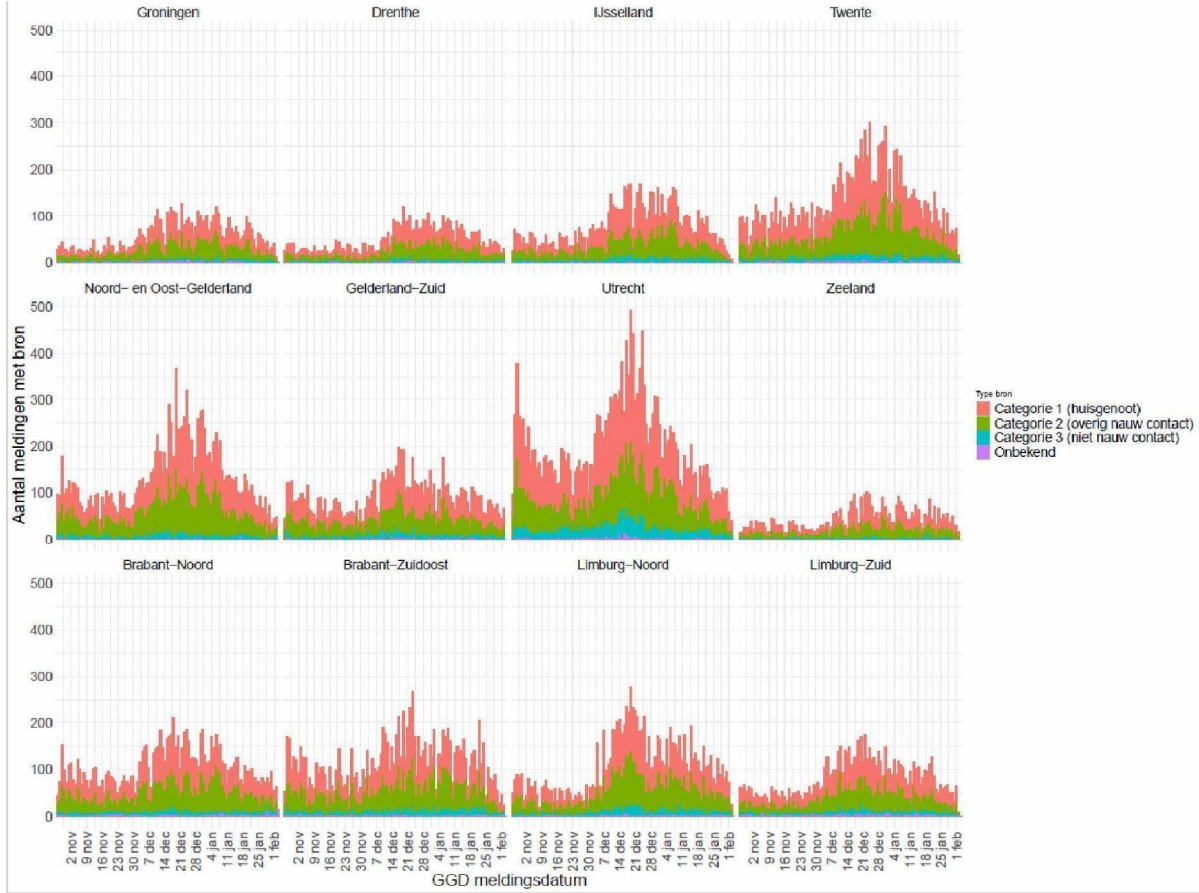

# Brainstorm REC

Regionale verheffingen Twente & Noord-Limburg

5.1.2e

5.1.2e

&

5.1.2e

5.1.2e

# Aantal contacten, per type contact

# Aantal contacten, per type contact, per leeftijdsgroep

# Setting van gerelateerde gevallen