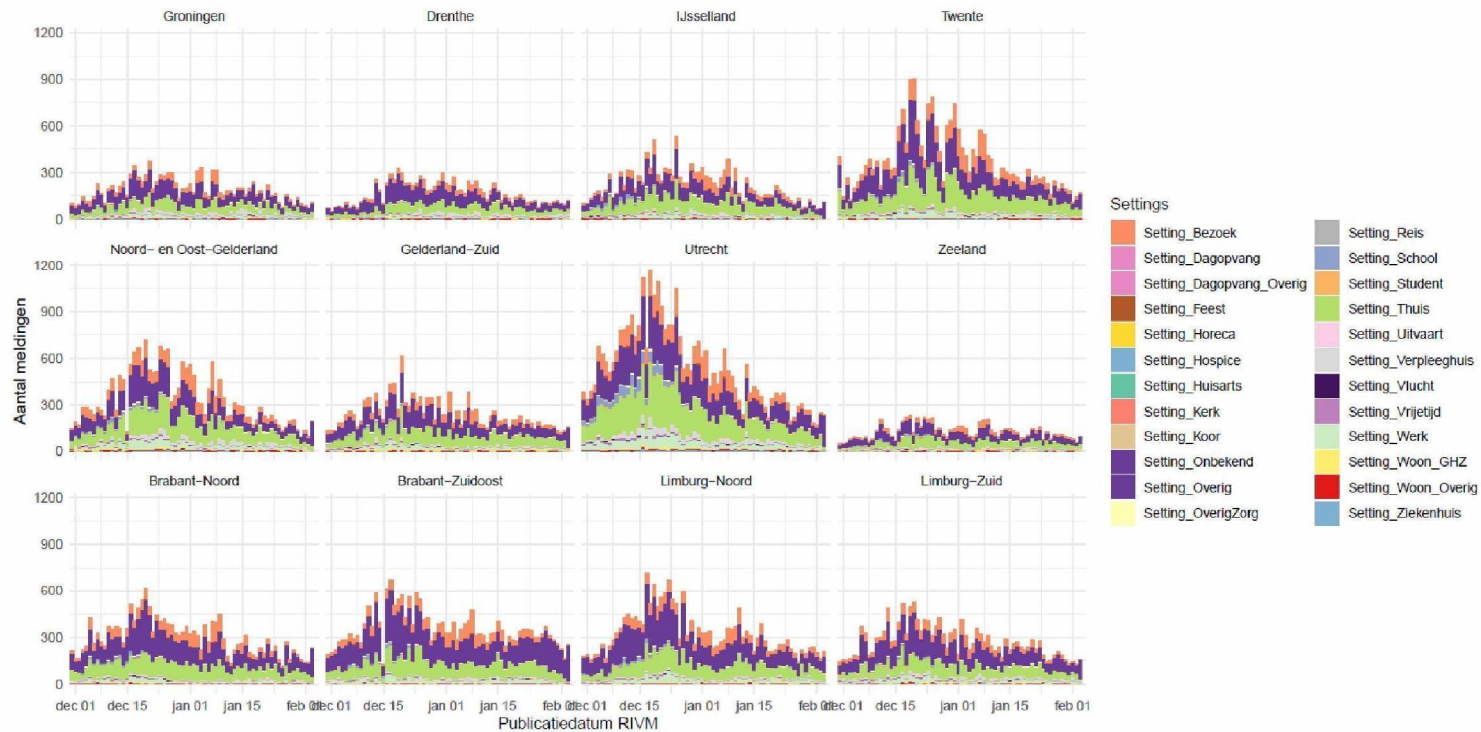

# Brainstorm REC

Regionale verheffingen Twente & Noord-Limburg

5.1.2e

5.1.2e

&

5.1.2e

5.1.2e

# Aantal contacten, per type contact

# Aantal contacten, per type contact, per leeftijdsgroep

# Setting van gerelateerde gevallen