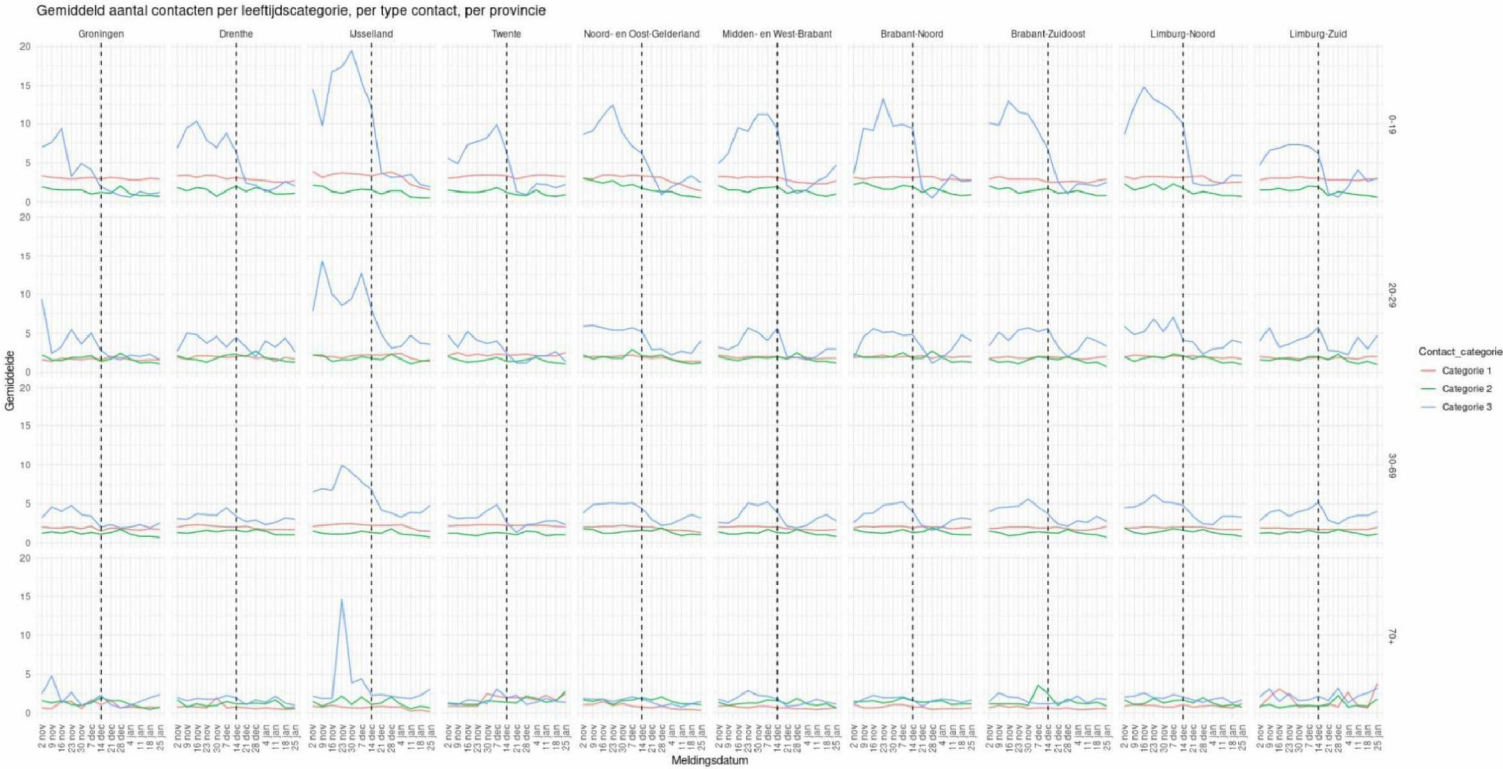

# Brainstorm REC

Regionale verheffingen Twente & Noord-Limburg

5.1.2e

5.1.2e

&

5.1.2e

5.1.2e

# Aantal contacten, per type contact

# Aantal contacten, per type contact, per leeftijdsgroep

# Setting van gerelateerde gevallen