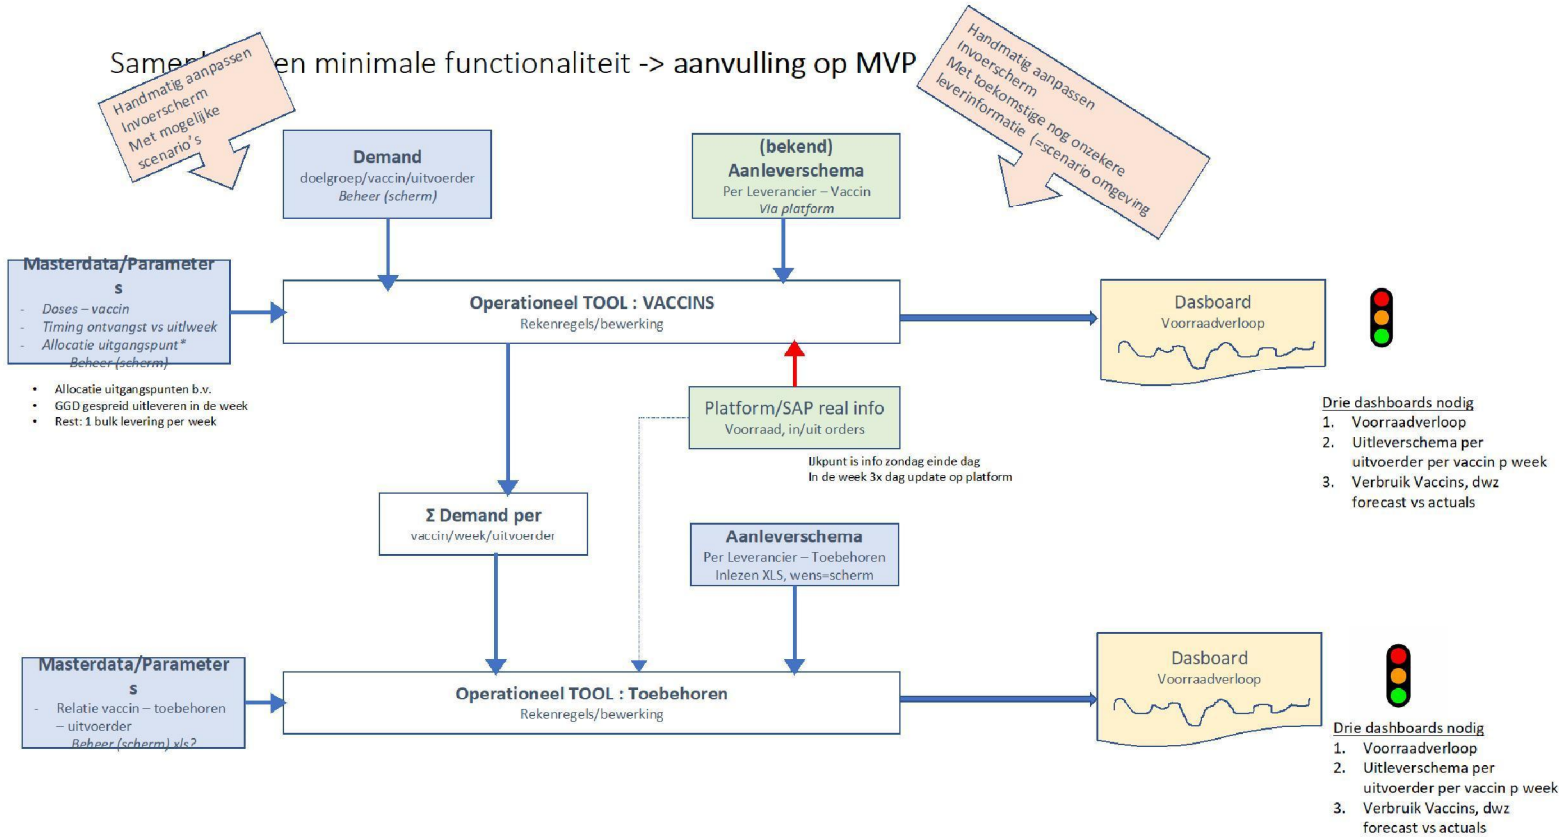

Praatplaat

Operationeel tool
Datum 22 februari

Basis:

Operationeel tool gebruiken voor bekende/besloten werkelijkheid 0 – 4 weken

Tactisch tool gebruiken voor scenario planning g 5 weken vooruit

In operationeel Tool is wel aparte omgeving nodig voor 'sandbox - korte termijn scenario analyse', naast productieomgeving

Samenhang en minimale functionaliteit

Same... en minimale functionaliteit -> aanvulling op MVP

* Allocatie uitgangspunten zijn van belang ivm overdracht naar Current: wat zijn de basis afspraken voor uitlevering

Operationele plantool LCC-RIVM / Oplossing LCC-RIVM Op.Plantool