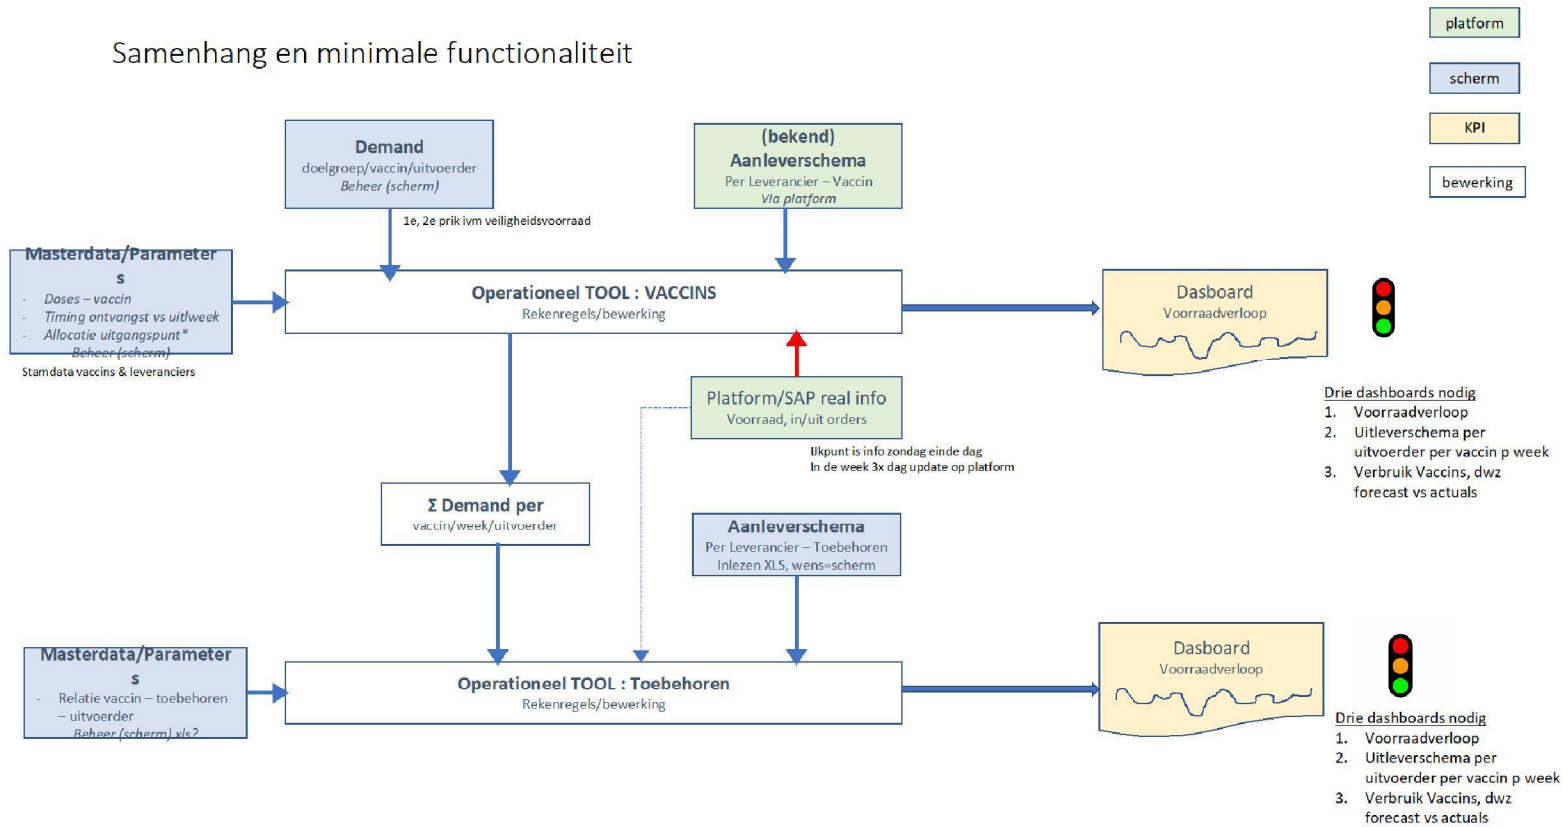

Praatplaat

Operationeel tool
Datum 22 februari

Basis:

Operationeel tool gebruiken voor bekende/besloten werkelijkheid 0 – 4 weken

Tactisch tool gebruiken voor scenario planning g 5 weken vooruit

In operationeel Tool is wel aparte omgeving nodig voor 'sandbox - korte termijn scenario analyse', naast productieomgeving

Samenhang en minimale functionaliteit

Same... en minimale functionaliteit -> aanvulling op MVP

* Allocatie uitgangspunten zijn van belang ivm overdracht naar Current: wat zijn de basis afspraken voor uitlevering

Operationele plantool LCC-RIVM / Oplossing LCC-RIVM Op.Plantool