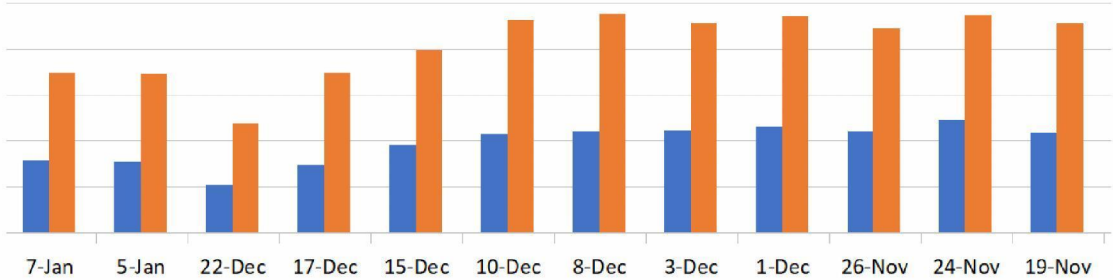

26-Nov	24-Nov	19-Nov	17-Nov	12-Nov	10-Nov	5-Nov	3-Nov	11 februar	12 novemb
441	488	436	417	419	425	406	435	949	848
888	947	909	879	881	862	830	890	1410	1274

15 oktober 19
1061
351
51
78
32
1573

15 oktober 19
1061
1573

	11-Feb	9-Feb	4-Feb	2-Feb	28-Jan	26-Jan	21-Jan	19-Jan	14-Jan
RIVM	330	256	371	379	353	362	338	338	330
Bbio	256	204	254	263	252	250	248	257	232
PSP	68	59	67	59	73	76	78	73	67
Intravacc	81	37	87	74	75	71	73	69	79
Diversen	34	27	43	38	32	40	36	37	36
Totaal	769	583	822	813	785	799	773	774	744

	11-Feb	9-Feb	4-Feb	2-Feb	28-Jan	26-Jan	21-Jan	19-Jan	14-Jan
RIVM	330	256	371	379	353	362	338	338	330
Totaal	769	583	822	813	785	799	773	774	744

12-Jan	7-Jan	5-Jan	22-Dec	17-Dec	15-Dec	10-Dec	8-Dec	3-Dec	1-Dec
323	308	306	205	290	375	425	438	446	464
246	218	225	183	210	241	317	311	273	281
69	54	52	29	63	62	63	74	63	64
74	73	71	21	84	79	81	82	86	89
41	40	37	38	47	38	37	47	40	43
753	693	691	476	694	795	923	952	908	941

12-Jan	7-Jan	5-Jan	22-Dec	17-Dec	15-Dec	10-Dec	8-Dec	3-Dec	1-Dec
323	308	306	205	290	375	425	438	446	464
753	693	691	476	694	795	923	952	908	941

26-Nov	24-Nov	19-Nov	17-Nov	12-Nov	10-Nov	5-Nov	3-Nov	29-Oct	27-Oct
441	488	436	417	419	425	406	435	374	395
254	258	284	275	273	259	246	268	233	242
60	72	65	69	69	68	64	64	59	62
84	79	82	80	78	72	73	75	83	71
49	50	42	38	42	38	41	48	36	40
888	947	909	879	881	862	830	890	785	810