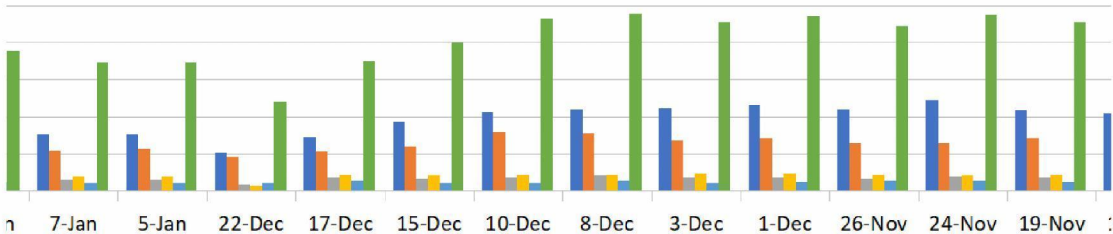

12-Jan	7-Jan	5-Jan	22-Dec	17-Dec	15-Dec	10-Dec	8-Dec	3-Dec	1-Dec
323	308	306	205	290	375	425	438	446	464
753	693	691	476	694	795	923	952	908	941

26-Nov	24-Nov	19-Nov	17-Nov	12-Nov	10-Nov	5-Nov	3-Nov	11 februar	12 novemb
441	488	436	417	419	425	406	435	949	848
254	258	284	275	273	259	246	268	312	296
60	72	65	69	69	68	64	64	46	41
84	79	82	80	78	72	73	75	73	60
49	50	42	38	42	38	41	48	30	29
888	947	909	879	881	862	830	890	1410	1274

26-Nov	24-Nov	19-Nov	17-Nov	12-Nov	10-Nov	5-Nov	3-Nov	11 februar	12 novemb
441	488	436	417	419	425	406	435	949	848
888	947	909	879	881	862	830	890	1410	1274

15 oktober 19
1061
351
51
78
32
1573

15 oktober 19
1061
1573

	11-Feb	9-Feb	4-Feb	2-Feb	28-Jan	26-Jan	21-Jan	19-Jan	14-Jan
RIVM	330	256	371	379	353	362	338	338	330
Totaal	769	583	822	813	785	799	773	774	744

12-Jan	7-Jan	5-Jan	22-Dec	17-Dec	15-Dec	10-Dec	8-Dec	3-Dec	1-Dec
323	308	306	205	290	375	425	438	446	464
246	218	225	183	210	241	317	311	273	281
69	54	52	29	63	62	63	74	63	64
74	73	71	21	84	79	81	82	86	89
41	40	37	38	47	38	37	47	40	43
753	693	691	476	694	795	923	952	908	941