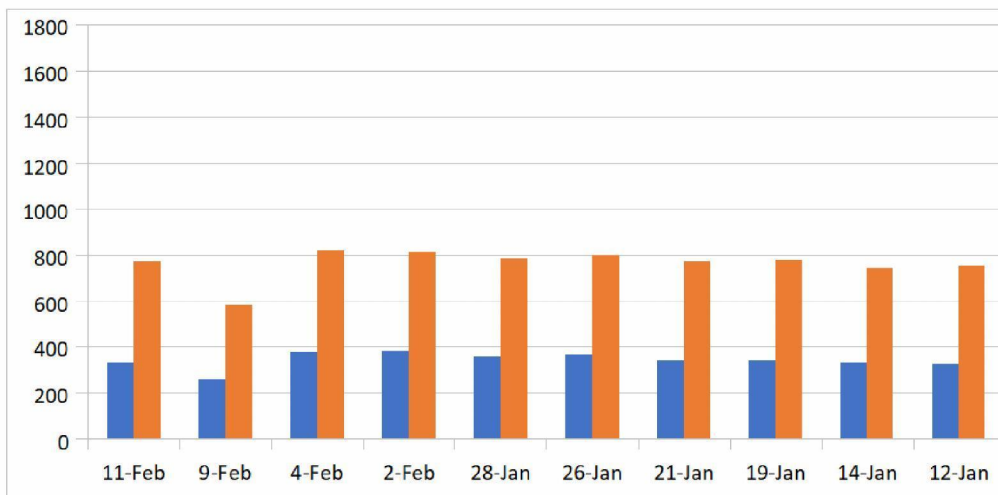

12-Jan	7-Jan	5-Jan	22-Dec	17-Dec	15-Dec	10-Dec	8-Dec	3-Dec	1-Dec
323	308	306	205	290	375	425	438	446	464
753	693	691	476	694	795	923	952	908	941

26-Nov	24-Nov	19-Nov	17-Nov	12-Nov	10-Nov	5-Nov	3-Nov	11 februar	12 novemb
441	488	436	417	419	425	406	435	949	848
254	258	284	275	273	259	246	268	312	296
60	72	65	69	69	68	64	64	46	41
84	79	82	80	78	72	73	75	73	60
49	50	42	38	42	38	41	48	30	29
888	947	909	879	881	862	830	890	1410	1274

26-Nov	24-Nov	19-Nov	17-Nov	12-Nov	10-Nov	5-Nov	3-Nov	11 februar	12 novemb
441	488	436	417	419	425	406	435	949	848
888	947	909	879	881	862	830	890	1410	1274

15 oktober 19
1061
351
51
78
32
1573

15 oktober 19
1061
1573

	11-Feb	9-Feb	4-Feb	2-Feb	28-Jan	26-Jan	21-Jan	19-Jan	14-Jan
RIVM	330	256	371	379	353	362	338	338	330
Bbio	256	204	254	263	252	250	248	257	232
PSP	68	59	67	59	73	76	78	73	67
Intravacc	81	37	87	74	75	71	73	69	79
Diversen	34	27	43	38	32	40	36	37	36
Totaal	769	583	822	813	785	799	773	774	744

	11-Feb	9-Feb	4-Feb	2-Feb	28-Jan	26-Jan	21-Jan	19-Jan	14-Jan
RIVM	330	256	371	379	353	362	338	338	330
Totaal	769	583	822	813	785	799	773	774	744

12-Jan	7-Jan	5-Jan	22-Dec	17-Dec	15-Dec	10-Dec	8-Dec	3-Dec	1-Dec
323	308	306	205	290	375	425	438	446	464
246	218	225	183	210	241	317	311	273	281
69	54	52	29	63	62	63	74	63	64
74	73	71	21	84	79	81	82	86	89
41	40	37	38	47	38	37	47	40	43
753	693	691	476	694	795	923	952	908	941