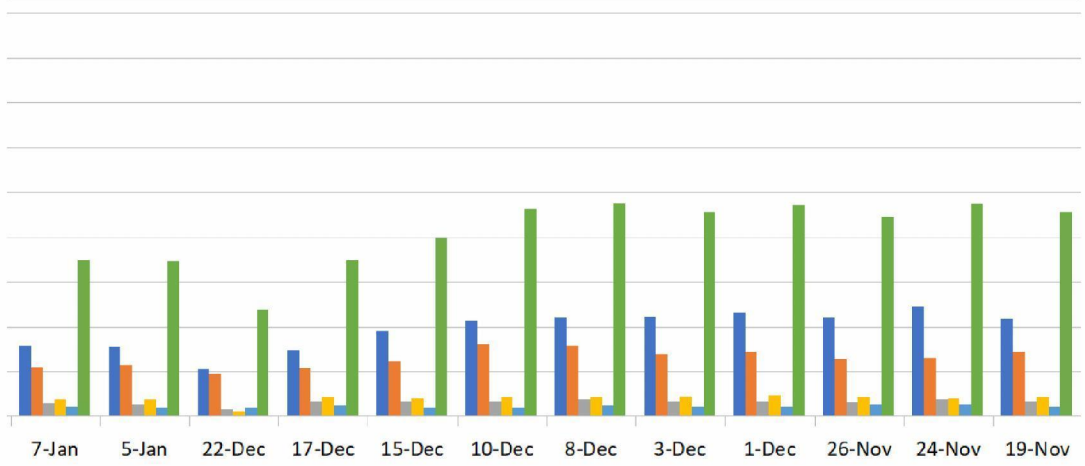

	11-Feb	9-Feb	4-Feb	2-Feb	28-Jan	26-Jan	21-Jan	19-Jan	14-Jan
RIVM	330	256	371	379	353	362	338	338	330
Bbio	256	204	254	263	252	250	248	257	232
PSP	68	59	67	59	73	76	78	73	67
Intravacc	81	37	87	74	75	71	73	69	79
Diversen	34	27	43	38	32	40	36	37	36
Totaal	769	583	822	813	785	799	773	774	744

	11-Feb	9-Feb	4-Feb	2-Feb	28-Jan	26-Jan	21-Jan	19-Jan	14-Jan
RIVM	330	256	371	379	353	362	338	338	330
Totaal	769	583	822	813	785	799	773	774	744

12-Jan	7-Jan	5-Jan	22-Dec	17-Dec	15-Dec	10-Dec	8-Dec	3-Dec	1-Dec
323	308	306	205	290	375	425	438	446	464
246	218	225	183	210	241	317	311	273	281
69	54	52	29	63	62	63	74	63	64
74	73	71	21	84	79	81	82	86	89
41	40	37	38	47	38	37	47	40	43
753	693	691	476	694	795	923	952	908	941