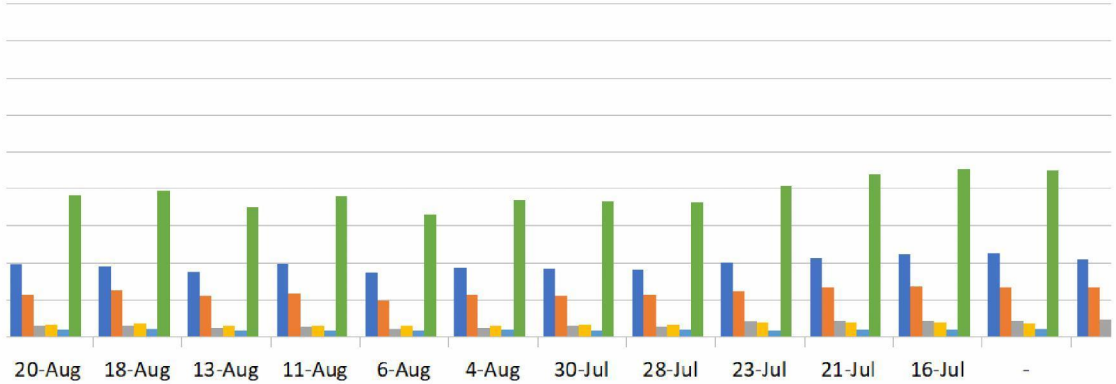

12-Jan	7-Jan	5-Jan	22-Dec	17-Dec	15-Dec	10-Dec	8-Dec	3-Dec	1-Dec
323	308	306	205	290	375	425	438	446	464
753	693	691	476	694	795	923	952	908	941

26-Nov	24-Nov	19-Nov	17-Nov	12-Nov	10-Nov	5-Nov	3-Nov	29-Oct	27-Oct
441	488	436	417	419	425	406	435	374	395
254	258	284	275	273	259	246	268	233	242
60	72	65	69	69	68	64	64	59	62
84	79	82	80	78	72	73	75	83	71
49	50	42	38	42	38	41	48	36	40
888	947	909	879	881	862	830	890	785	810

26-Nov	24-Nov	19-Nov	17-Nov	12-Nov	10-Nov	5-Nov	3-Nov	29-Oct	27-Oct
441	488	436	417	419	425	406	435	374	395
888	947	909	879	881	862	830	890	785	810

22-Oct	20-Oct	15-Oct	13-Oct	8-Oct	6-Oct	1-Oct	29-Sep	24-Sep	22-Sep
287	332	352	401	352	375	385	472	510	538
218	233	223	258	230	229	229	279	286	285
63	74	72	80	76	70	70	73	74	77
57	50	64	68	69	78	58	76	83	82
39	30	34	43	39	42	34	39	33	41
664	719	745	850	766	794	776	939	986	1023

22-Oct	20-Oct	15-Oct	13-Oct	8-Oct	6-Oct	1-Oct	29-Sep	24-Sep	22-Sep
287	332	352	401	352	375	385	472	510	538
664	719	745	850	766	794	776	939	986	1023

17-Sep	15-Sep	10-Sep	8-Sep	3-Sep	1-Sep	27-Aug	25-Aug	20-Aug	18-Aug
566	535	501	524	534	537	442	440	387	376
261	264	281	283	291	287	238	271	229	250
81	82	73	77	57	66	59	66	56	56
77	72	76	80	66	86	67	63	61	68
41	39	42	46	42	48	32	38	32	35
1026	992	973	1010	990	1024	838	878	765	785

17-Sep	15-Sep	10-Sep	8-Sep	3-Sep	1-Sep	27-Aug	25-Aug	20-Aug	18-Aug
566	535	501	524	534	537	442	440	387	376
1026	992	973	1010	990	1024	838	878	765	785

13-Aug	11-Aug	6-Aug	4-Aug	30-Jul	28-Jul	23-Jul	21-Jul	16-Jul	14 juli
352	396	344	375	369	360	398	420	445	452
223	231	195	230	219	226	244	267	274	264
41	51	35	44	54	48	75	81	83	81
53	55	55	54	60	58	69	72	69	64
26	26	27	31	29	33	25	33	30	38
695	759	656	734	731	725	811	873	901	899