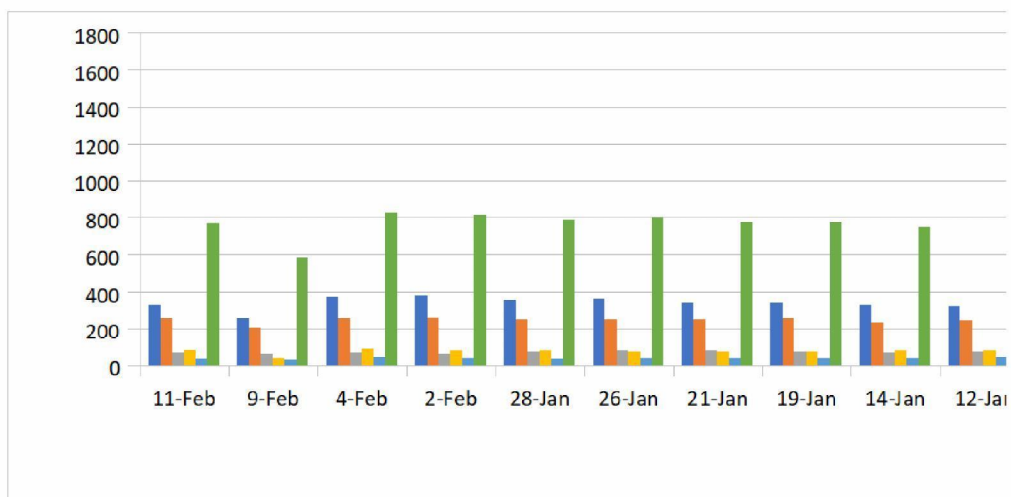

11-Feb	9-Feb	4-Feb	2-Feb	28-Jan	26-Jan	21-Jan	19-Jan	14-Jan
RIVM	330	256	371	379	353	362	338	338	330
Bbio	256	204	254	263	252	250	248	257	232
PSP	68	59	67	59	73	76	78	73	67
Intravacc	81	37	87	74	75	71	73	69	79
Diversen	34	27	43	38	32	40	36	37	36
Totaal	769	583	822	813	785	799	773	774	744