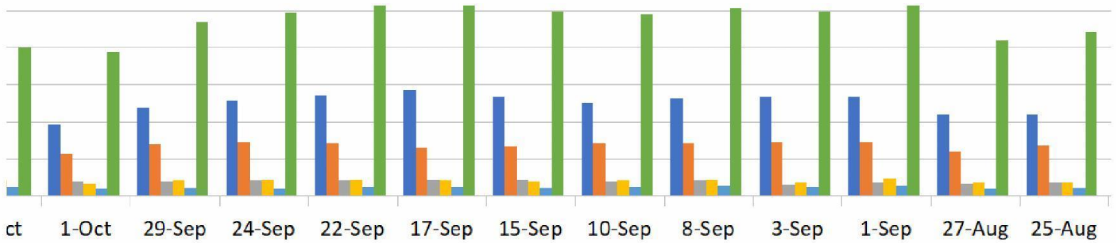

	11-Feb	9-Feb	4-Feb	2-Feb	28-Jan	26-Jan	21-Jan	19-Jan	14-Jan
RIVM	330	256	371	379	353	362	338	338	330
Totaal	769	583	822	813	785	799	773	774	744

12-Jan	7-Jan	5-Jan	22-Dec	17-Dec	15-Dec	10-Dec	8-Dec	3-Dec	1-Dec
323	308	306	205	290	375	425	438	446	464
246	218	225	183	210	241	317	311	273	281
69	54	52	29	63	62	63	74	63	64
74	73	71	21	84	79	81	82	86	89
41	40	37	38	47	38	37	47	40	43
753	693	691	476	694	795	923	952	908	941

12-Jan	7-Jan	5-Jan	22-Dec	17-Dec	15-Dec	10-Dec	8-Dec	3-Dec	1-Dec
323	308	306	205	290	375	425	438	446	464
753	693	691	476	694	795	923	952	908	941

26-Nov	24-Nov	19-Nov	17-Nov	12-Nov	10-Nov	5-Nov	3-Nov	29-Oct	27-Oct
441	488	436	417	419	425	406	435	374	395
254	258	284	275	273	259	246	268	233	242
60	72	65	69	69	68	64	64	59	62
84	79	82	80	78	72	73	75	83	71
49	50	42	38	42	38	41	48	36	40
888	947	909	879	881	862	830	890	785	810

26-Nov	24-Nov	19-Nov	17-Nov	12-Nov	10-Nov	5-Nov	3-Nov	29-Oct	27-Oct
441	488	436	417	419	425	406	435	374	395
888	947	909	879	881	862	830	890	785	810

22-Oct	20-Oct	15-Oct	13-Oct	8-Oct	6-Oct	1-Oct	29-Sep	24-Sep	22-Sep
287	332	352	401	352	375	385	472	510	538
218	233	223	258	230	229	229	279	286	285
63	74	72	80	76	70	70	73	74	77
57	50	64	68	69	78	58	76	83	82
39	30	34	43	39	42	34	39	33	41
664	719	745	850	766	794	776	939	986	1023

22-Oct	20-Oct	15-Oct	13-Oct	8-Oct	6-Oct	1-Oct	29-Sep	24-Sep	22-Sep
287	332	352	401	352	375	385	472	510	538
664	719	745	850	766	794	776	939	986	1023

17-Sep	15-Sep	10-Sep	8-Sep	3-Sep	1-Sep	27-Aug	25-Aug	20-Aug	18-Aug
566	535	501	524	534	537	442	440	387	376
261	264	281	283	291	287	238	271	229	250
81	82	73	77	57	66	59	66	56	56
77	72	76	80	66	86	67	63	61	68
41	39	42	46	42	48	32	38	32	35
1026	992	973	1010	990	1024	838	878	765	785