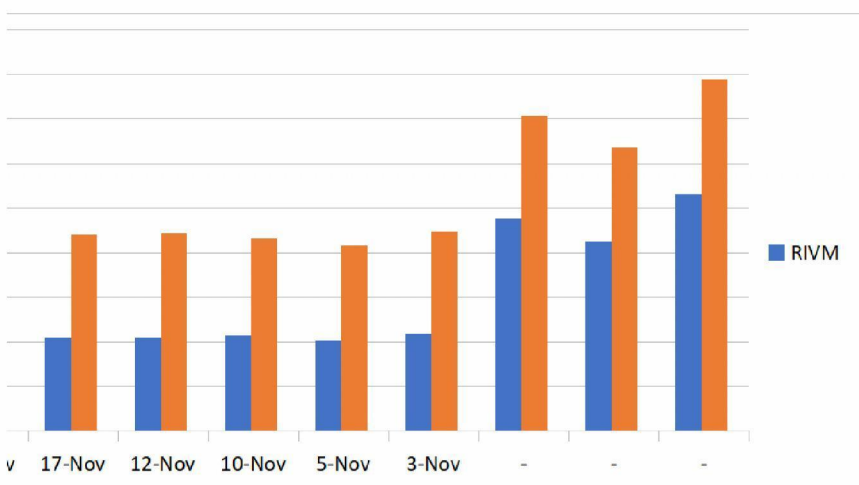

26-Nov	24-Nov	19-Nov	17-Nov	12-Nov	10-Nov	5-Nov	3-Nov	11 februar	12 novemb
441	488	436	417	419	425	406	435	949	848
888	947	909	879	881	862	830	890	1410	1274