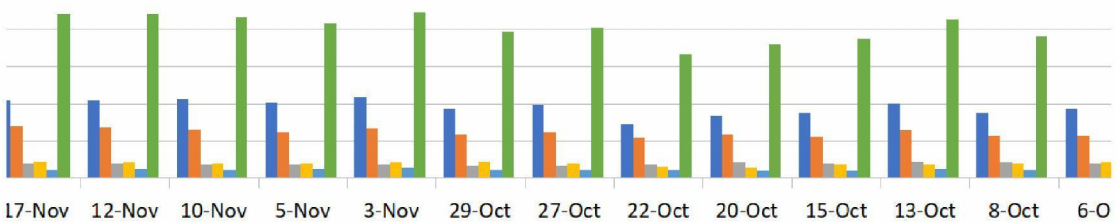

	11-Feb	9-Feb	4-Feb	2-Feb	28-Jan	26-Jan	21-Jan	19-Jan	14-Jan
RIVM	330	256	371	379	353	362	338	338	330
Totaal	769	583	822	813	785	799	773	774	744

12-Jan	7-Jan	5-Jan	22-Dec	17-Dec	15-Dec	10-Dec	8-Dec	3-Dec	1-Dec
323	308	306	205	290	375	425	438	446	464
246	218	225	183	210	241	317	311	273	281
69	54	52	29	63	62	63	74	63	64
74	73	71	21	84	79	81	82	86	89
41	40	37	38	47	38	37	47	40	43
753	693	691	476	694	795	923	952	908	941

12-Jan	7-Jan	5-Jan	22-Dec	17-Dec	15-Dec	10-Dec	8-Dec	3-Dec	1-Dec
323	308	306	205	290	375	425	438	446	464
753	693	691	476	694	795	923	952	908	941

26-Nov	24-Nov	19-Nov	17-Nov	12-Nov	10-Nov	5-Nov	3-Nov	29-Oct	27-Oct
441	488	436	417	419	425	406	435	374	395
254	258	284	275	273	259	246	268	233	242
60	72	65	69	69	68	64	64	59	62
84	79	82	80	78	72	73	75	83	71
49	50	42	38	42	38	41	48	36	40
888	947	909	879	881	862	830	890	785	810

26-Nov	24-Nov	19-Nov	17-Nov	12-Nov	10-Nov	5-Nov	3-Nov	29-Oct	27-Oct
441	488	436	417	419	425	406	435	374	395
888	947	909	879	881	862	830	890	785	810

22-Oct	20-Oct	15-Oct	13-Oct	8-Oct	6-Oct	1-Oct	29-Sep	24-Sep	22-Sep
287	332	352	401	352	375	385	472	510	538
218	233	223	258	230	229	229	279	286	285
63	74	72	80	76	70	70	73	74	77
57	50	64	68	69	78	58	76	83	82
39	30	34	43	39	42	34	39	33	41
664	719	745	850	766	794	776	939	986	1023