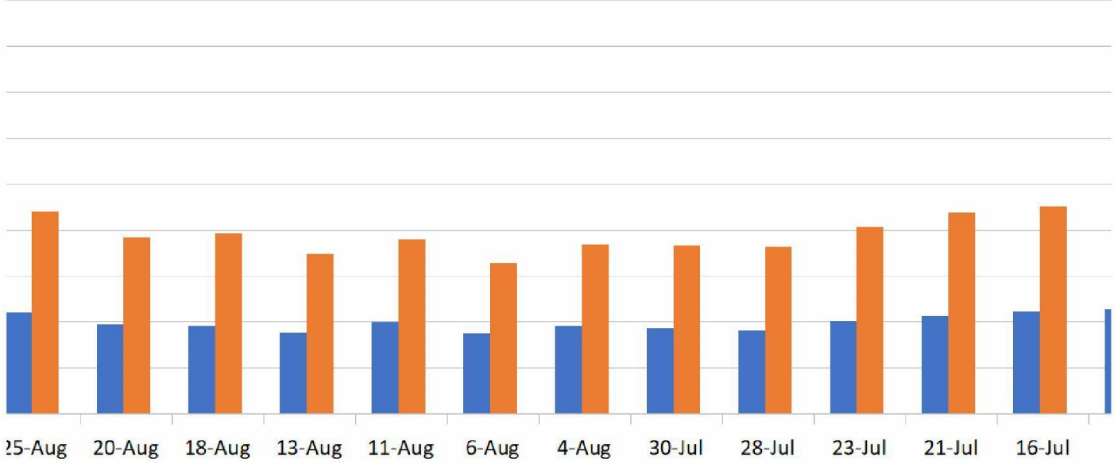

26-Nov	24-Nov	19-Nov	17-Nov	12-Nov	10-Nov	5-Nov	3-Nov	29-Oct	27-Oct
441	488	436	417	419	425	406	435	374	395
888	947	909	879	881	862	830	890	785	810

22-Oct	20-Oct	15-Oct	13-Oct	8-Oct	6-Oct	1-Oct	29-Sep	24-Sep	22-Sep
287	332	352	401	352	375	385	472	510	538
218	233	223	258	230	229	229	279	286	285
63	74	72	80	76	70	70	73	74	77
57	50	64	68	69	78	58	76	83	82
39	30	34	43	39	42	34	39	33	41
664	719	745	850	766	794	776	939	986	1023

22-Oct	20-Oct	15-Oct	13-Oct	8-Oct	6-Oct	1-Oct	29-Sep	24-Sep	22-Sep
287	332	352	401	352	375	385	472	510	538
664	719	745	850	766	794	776	939	986	1023

17-Sep	15-Sep	10-Sep	8-Sep	3-Sep	1-Sep	27-Aug	25-Aug	20-Aug	18-Aug
566	535	501	524	534	537	442	440	387	376
261	264	281	283	291	287	238	271	229	250
81	82	73	77	57	66	59	66	56	56
77	72	76	80	66	86	67	63	61	68
41	39	42	46	42	48	32	38	32	35
1026	992	973	1010	990	1024	838	878	765	785

17-Sep	15-Sep	10-Sep	8-Sep	3-Sep	1-Sep	27-Aug	25-Aug	20-Aug	18-Aug
566	535	501	524	534	537	442	440	387	376
1026	992	973	1010	990	1024	838	878	765	785

13-Aug	11-Aug	6-Aug	4-Aug	30-Jul	28-Jul	23-Jul	21-Jul	16-Jul	14 juli
352	396	344	375	369	360	398	420	445	452
223	231	195	230	219	226	244	267	274	264
41	51	35	44	54	48	75	81	83	81
53	55	55	54	60	58	69	72	69	64
26	26	27	31	29	33	25	33	30	38
695	759	656	734	731	725	811	873	901	899

13-Aug	11-Aug	6-Aug	4-Aug	30-Jul	28-Jul	23-Jul	21-Jul	16-Jul	14 juli
352	396	344	375	369	360	398	420	445	452
695	759	656	734	731	725	811	873	901	899

9 juli	7 juli	30 juni	23 juni	12 mei	21 april	17 maart	11 februar	12 novem	15 oktober
415	426	435	383	322	283	269	949	848	1061
268	262	271	262	228	176	126	312	296	351
88	91	91	76	66	37	39	46	41	51
82	65	74	64	47	41	32	73	60	78
35	42	33	30	27	24	16	30	29	32
888	886	904	815	690	561	482	1410	1274	1573