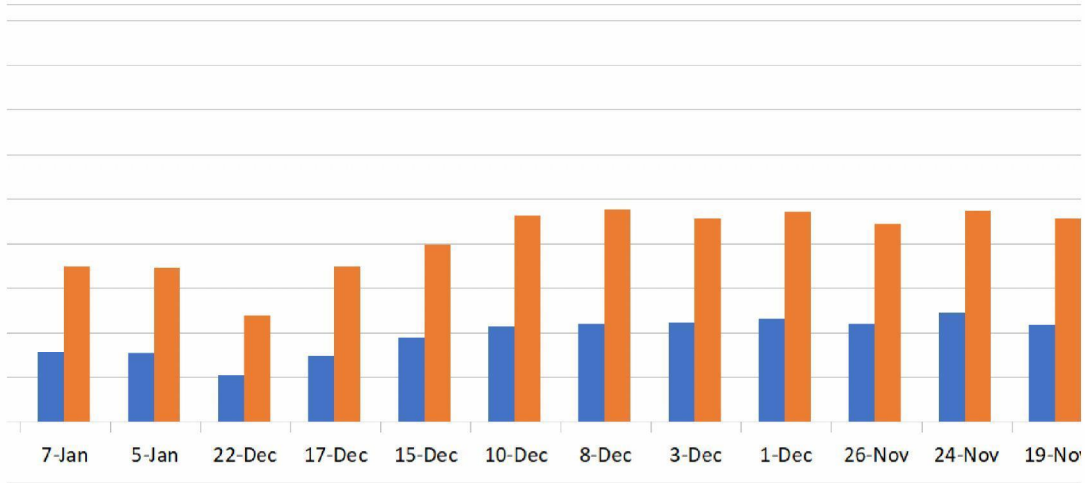

12-Jan	7-Jan	5-Jan	22-Dec	17-Dec	15-Dec	10-Dec	8-Dec	3-Dec	1-Dec
323	308	306	205	290	375	425	438	446	464
753	693	691	476	694	795	923	952	908	941