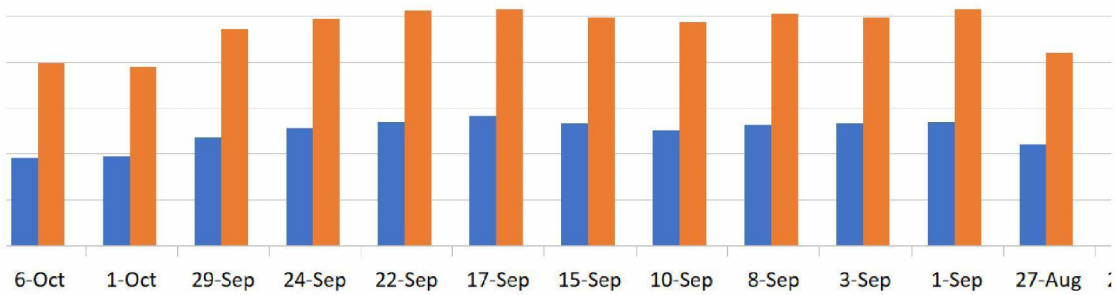

	11-Feb	9-Feb	4-Feb	2-Feb	28-Jan	26-Jan	21-Jan	19-Jan	14-Jan
RIVM	330	256	371	379	353	362	338	338	330
Totaal	769	583	822	813	785	799	773	774	744

12-Jan	7-Jan	5-Jan	22-Dec	17-Dec	15-Dec	10-Dec	8-Dec	3-Dec	1-Dec
323	308	306	205	290	375	425	438	446	464
246	218	225	183	210	241	317	311	273	281
69	54	52	29	63	62	63	74	63	64
74	73	71	21	84	79	81	82	86	89
41	40	37	38	47	38	37	47	40	43
753	693	691	476	694	795	923	952	908	941

12-Jan	7-Jan	5-Jan	22-Dec	17-Dec	15-Dec	10-Dec	8-Dec	3-Dec	1-Dec
323	308	306	205	290	375	425	438	446	464
753	693	691	476	694	795	923	952	908	941

26-Nov	24-Nov	19-Nov	17-Nov	12-Nov	10-Nov	5-Nov	3-Nov	29-Oct	27-Oct
441	488	436	417	419	425	406	435	374	395
254	258	284	275	273	259	246	268	233	242
60	72	65	69	69	68	64	64	59	62
84	79	82	80	78	72	73	75	83	71
49	50	42	38	42	38	41	48	36	40
888	947	909	879	881	862	830	890	785	810

26-Nov	24-Nov	19-Nov	17-Nov	12-Nov	10-Nov	5-Nov	3-Nov	29-Oct	27-Oct
441	488	436	417	419	425	406	435	374	395
888	947	909	879	881	862	830	890	785	810

22-Oct	20-Oct	15-Oct	13-Oct	8-Oct	6-Oct	1-Oct	29-Sep	24-Sep	22-Sep
287	332	352	401	352	375	385	472	510	538
218	233	223	258	230	229	229	279	286	285
63	74	72	80	76	70	70	73	74	77
57	50	64	68	69	78	58	76	83	82
39	30	34	43	39	42	34	39	33	41
664	719	745	850	766	794	776	939	986	1023

22-Oct	20-Oct	15-Oct	13-Oct	8-Oct	6-Oct	1-Oct	29-Sep	24-Sep	22-Sep
287	332	352	401	352	375	385	472	510	538
664	719	745	850	766	794	776	939	986	1023

17-Sep	15-Sep	10-Sep	8-Sep	3-Sep	1-Sep	27-Aug	25-Aug	20-Aug	18-Aug
566	535	501	524	534	537	442	440	387	376
261	264	281	283	291	287	238	271	229	250
81	82	73	77	57	66	59	66	56	56
77	72	76	80	66	86	67	63	61	68
41	39	42	46	42	48	32	38	32	35
1026	992	973	1010	990	1024	838	878	765	785