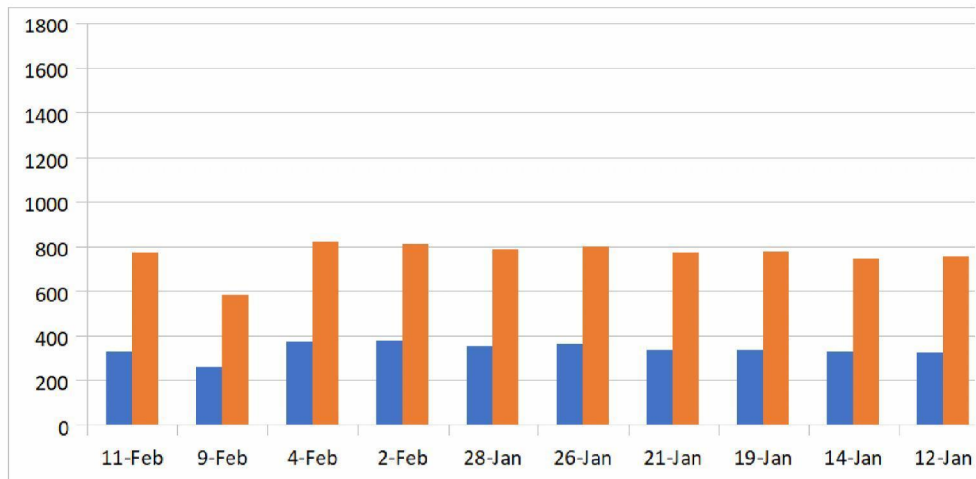

	11-Feb	9-Feb	4-Feb	2-Feb	28-Jan	26-Jan	21-Jan	19-Jan	14-Jan
RIVM	330	256	371	379	353	362	338	338	330
Bbio	256	204	254	263	252	250	248	257	232
PSP	68	59	67	59	73	76	78	73	67
Intravacc	81	37	87	74	75	71	73	69	79
Diversen	34	27	43	38	32	40	36	37	36
Totaal	769	583	822	813	785	799	773	774	744

	11-Feb	9-Feb	4-Feb	2-Feb	28-Jan	26-Jan	21-Jan	19-Jan	14-Jan
RIVM	330	256	371	379	353	362	338	338	330
Totaal	769	583	822	813	785	799	773	774	744

12-Jan	7-Jan	5-Jan	22-Dec	17-Dec	15-Dec	10-Dec	8-Dec	3-Dec	1-Dec
323	308	306	205	290	375	425	438	446	464
246	218	225	183	210	241	317	311	273	281
69	54	52	29	63	62	63	74	63	64
74	73	71	21	84	79	81	82	86	89
41	40	37	38	47	38	37	47	40	43
753	693	691	476	694	795	923	952	908	941

12-Jan	7-Jan	5-Jan	22-Dec	17-Dec	15-Dec	10-Dec	8-Dec	3-Dec	1-Dec
323	308	306	205	290	375	425	438	446	464
753	693	691	476	694	795	923	952	908	941

26-Nov	24-Nov	19-Nov	17-Nov	12-Nov	10-Nov	5-Nov	3-Nov	11 februar	12 novemb
441	488	436	417	419	425	406	435	949	848
254	258	284	275	273	259	246	268	312	296
60	72	65	69	69	68	64	64	46	41
84	79	82	80	78	72	73	75	73	60
49	50	42	38	42	38	41	48	30	29
888	947	909	879	881	862	830	890	1410	1274

17-Sep	15-Sep	10-Sep	8-Sep	3-Sep	1-Sep	27-Aug	25-Aug	20-Aug	18-Aug
566	535	501	524	534	537	442	440	387	376
1026	992	973	1010	990	1024	838	878	765	785

13-Aug	11-Aug	6-Aug	4-Aug	30-Jul	28-Jul	23-Jul	21-Jul	16-Jul	14 juli
352	396	344	375	369	360	398	420	445	452
223	231	195	230	219	226	244	267	274	264
41	51	35	44	54	48	75	81	83	81
53	55	55	54	60	58	69	72	69	64
26	26	27	31	29	33	25	33	30	38
695	759	656	734	731	725	811	873	901	899