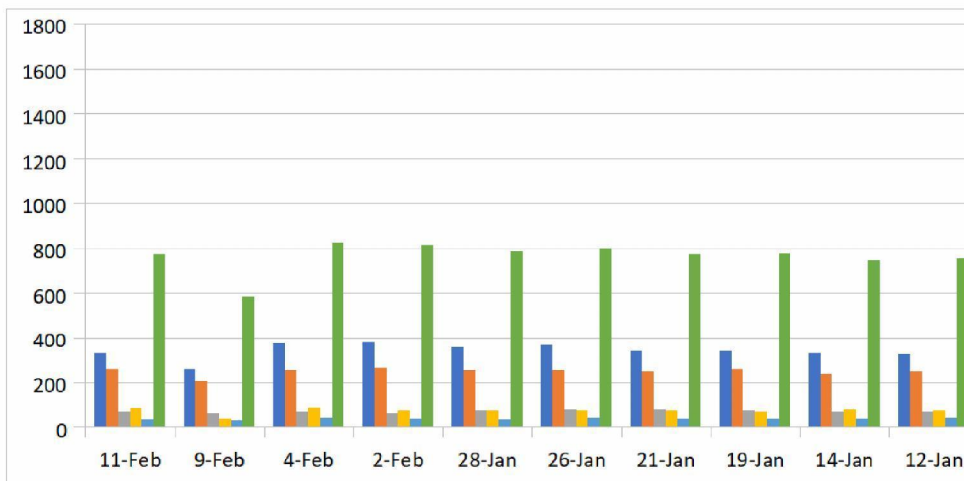

	11-Feb	9-Feb	4-Feb	2-Feb	28-Jan	26-Jan	21-Jan	19-Jan	14-Jan
RIVM	330	256	371	379	353	362	338	338	330
Bbio	256	204	254	263	252	250	248	257	232
PSP	68	59	67	59	73	76	78	73	67
Intravacc	81	37	87	74	75	71	73	69	79
Diversen	34	27	43	38	32	40	36	37	36
Totaal	769	583	822	813	785	799	773	774	744

	11-Feb	9-Feb	4-Feb	2-Feb	28-Jan	26-Jan	21-Jan	19-Jan	14-Jan
RIVM	330	256	371	379	353	362	338	338	330
Totaal	769	583	822	813	785	799	773	774	744

12-Jan	7-Jan	5-Jan	22-Dec	17-Dec	15-Dec	10-Dec	8-Dec	3-Dec	1-Dec
323	308	306	205	290	375	425	438	446	464
246	218	225	183	210	241	317	311	273	281
69	54	52	29	63	62	63	74	63	64
74	73	71	21	84	79	81	82	86	89
41	40	37	38	47	38	37	47	40	43
753	693	691	476	694	795	923	952	908	941

12-Jan	7-Jan	5-Jan	22-Dec	17-Dec	15-Dec	10-Dec	8-Dec	3-Dec	1-Dec
323	308	306	205	290	375	425	438	446	464
753	693	691	476	694	795	923	952	908	941

26-Nov	24-Nov	19-Nov	17-Nov	12-Nov	10-Nov	5-Nov	3-Nov	11 februar	12 novemb
441	488	436	417	419	425	406	435	949	848
254	258	284	275	273	259	246	268	312	296
60	72	65	69	69	68	64	64	46	41
84	79	82	80	78	72	73	75	73	60
49	50	42	38	42	38	41	48	30	29
888	947	909	879	881	862	830	890	1410	1274

17-Sep	15-Sep	10-Sep	8-Sep	3-Sep	1-Sep	27-Aug	25-Aug	20-Aug	18-Aug
566	535	501	524	534	537	442	440	387	376
1026	992	973	1010	990	1024	838	878	765	785

13-Aug	11-Aug	6-Aug	4-Aug	30-Jul	28-Jul	23-Jul	21-Jul	16-Jul	14 juli
352	396	344	375	369	360	398	420	445	452
223	231	195	230	219	226	244	267	274	264
41	51	35	44	54	48	75	81	83	81
53	55	55	54	60	58	69	72	69	64
26	26	27	31	29	33	25	33	30	38
695	759	656	734	731	725	811	873	901	899