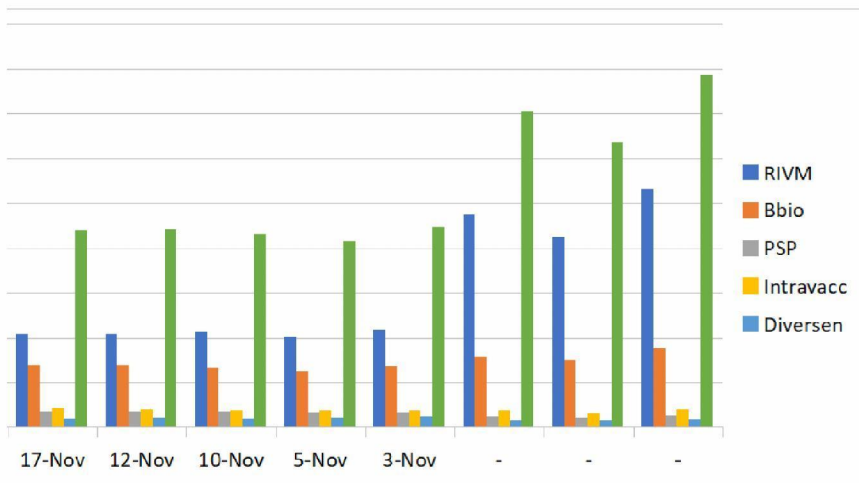

	11-Feb	9-Feb	4-Feb	2-Feb	28-Jan	26-Jan	21-Jan	19-Jan	14-Jan
RIVM	330	256	371	379	353	362	338	338	330
Totaal	769	583	822	813	785	799	773	774	744

12-Jan	7-Jan	5-Jan	22-Dec	17-Dec	15-Dec	10-Dec	8-Dec	3-Dec	1-Dec
323	308	306	205	290	375	425	438	446	464
246	218	225	183	210	241	317	311	273	281
69	54	52	29	63	62	63	74	63	64
74	73	71	21	84	79	81	82	86	89
41	40	37	38	47	38	37	47	40	43
753	693	691	476	694	795	923	952	908	941

12-Jan	7-Jan	5-Jan	22-Dec	17-Dec	15-Dec	10-Dec	8-Dec	3-Dec	1-Dec
323	308	306	205	290	375	425	438	446	464
753	693	691	476	694	795	923	952	908	941

26-Nov	24-Nov	19-Nov	17-Nov	12-Nov	10-Nov	5-Nov	3-Nov	11 februar	12 novemb
441	488	436	417	419	425	406	435	949	848
254	258	284	275	273	259	246	268	312	296
60	72	65	69	69	68	64	64	46	41
84	79	82	80	78	72	73	75	73	60
49	50	42	38	42	38	41	48	30	29
888	947	909	879	881	862	830	890	1410	1274