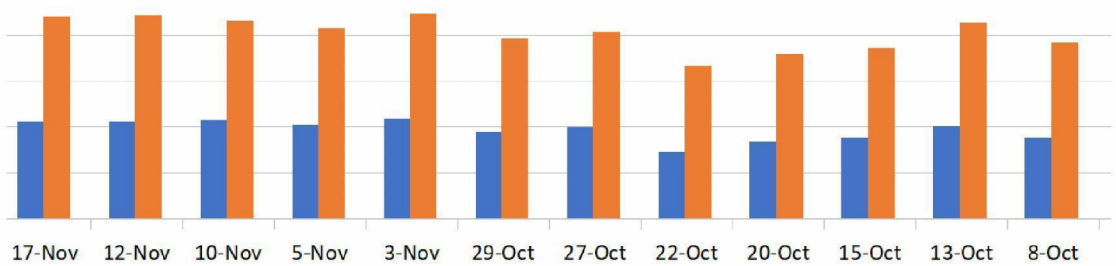

	11-Feb	9-Feb	4-Feb	2-Feb	28-Jan	26-Jan	21-Jan	19-Jan	14-Jan
RIVM	330	256	371	379	353	362	338	338	330
Totaal	769	583	822	813	785	799	773	774	744

12-Jan	7-Jan	5-Jan	22-Dec	17-Dec	15-Dec	10-Dec	8-Dec	3-Dec	1-Dec
323	308	306	205	290	375	425	438	446	464
246	218	225	183	210	241	317	311	273	281
69	54	52	29	63	62	63	74	63	64
74	73	71	21	84	79	81	82	86	89
41	40	37	38	47	38	37	47	40	43
753	693	691	476	694	795	923	952	908	941

12-Jan	7-Jan	5-Jan	22-Dec	17-Dec	15-Dec	10-Dec	8-Dec	3-Dec	1-Dec
323	308	306	205	290	375	425	438	446	464
753	693	691	476	694	795	923	952	908	941

26-Nov	24-Nov	19-Nov	17-Nov	12-Nov	10-Nov	5-Nov	3-Nov	29-Oct	27-Oct
441	488	436	417	419	425	406	435	374	395
254	258	284	275	273	259	246	268	233	242
60	72	65	69	69	68	64	64	59	62
84	79	82	80	78	72	73	75	83	71
49	50	42	38	42	38	41	48	36	40
888	947	909	879	881	862	830	890	785	810

26-Nov	24-Nov	19-Nov	17-Nov	12-Nov	10-Nov	5-Nov	3-Nov	29-Oct	27-Oct
441	488	436	417	419	425	406	435	374	395
888	947	909	879	881	862	830	890	785	810

22-Oct	20-Oct	15-Oct	13-Oct	8-Oct	6-Oct	1-Oct	29-Sep	24-Sep	22-Sep
287	332	352	401	352	375	385	472	510	538
218	233	223	258	230	229	229	279	286	285
63	74	72	80	76	70	70	73	74	77
57	50	64	68	69	78	58	76	83	82
39	30	34	43	39	42	34	39	33	41
664	719	745	850	766	794	776	939	986	1023