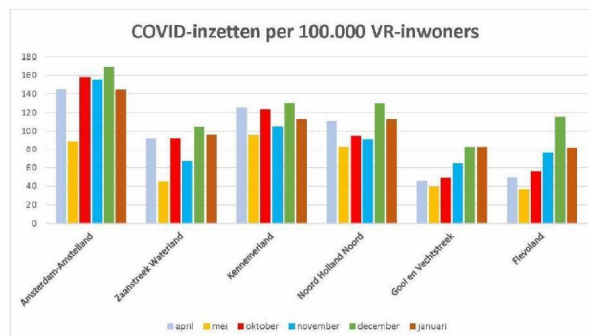

Corona-COVID ambulance-inzetten

Totaal periode	18-1-2021	19-1-2021	20-1-2021	21-1-2021	22-1-2021	23-1-2021	24-1-2021	25-1-2021	26-1-2021	27-1-2021	28-1-2021	29-1-2021	30-1-2021	31-1-2021	
Totaal aantal ritten															
Amsterdam-Amstelland	609	57	23	15	56	48	44	33	60	58	45	50	54	30	36
Zaanstreek-Waterland	141	11	14	8	13	10	8	8	9	10	9	14	10	9	8
Kennerland	281	27	19	23	17	27	15	18	34	17	20	15	22	12	15
Noord Holland Noord	311	21	26	17	26	25	25	28	21	19	16	18	28	12	29
Gooien Vechtstreek	83	10	7	9	3	8	8	8	3	4	7	5	8	3	0
Flevoland	132	13	13	10	9	10	9	7	8	13	16	9	4	10	1
Totaal RAV's Noordwest 6	1557	139	102	82	124	128	109	102	135	121	113	111	126	76	89
Totaal vanaf 16 maart	28.575														

<- 2 weken

Inzetten per inwoner veiligheidsregio	inwoner-aantal VR	totaal		16-31 mrt	april	mei	juni	juli	augustus	september	oktober	november	december	januari
		COVID inz	inz/inw	COVID inz	COVID inz	COVID inz	COVID inz	COVID inz	COVID inz	COVID inz	COVID inz	COVID inz	COVID inz	COVID inz
Amsterdam-Amstelland	981.095	11.507	1,173%	888	1.422	870	582	326	536	749	1.544	1.526	1.650	1.414
Zaanstreek-Waterland	325.320	2.147	0,660%	213	301	144	86	51	73	114	300	216	338	311
Kennerland	549.947	5.554	1,010%	404	689	525	359	278	342	371	678	574	714	620
Noord Holland Noord	639.520	5.597	0,875%	372	706	528	423	302	248	285	603	582	827	721
Gooien Vechtstreek	245.090	1.260	0,514%	240	110	95	29	25	34	47	119	156	202	203
Flevoland	404.783	2.181	0,539%	323	198	146	41	28	55	62	225	306	465	332
NW4 zorg(lig)taxi-vervoer		329		11	242	76	0	0	0	0	0	0	0	0
Totaal RAV's Noordwest 6	3.145.755	28.575	0,908%	2.451	3.668	2.384	1.520	1.010	1.288	1.628	3.469	3.360	4.196	3.601