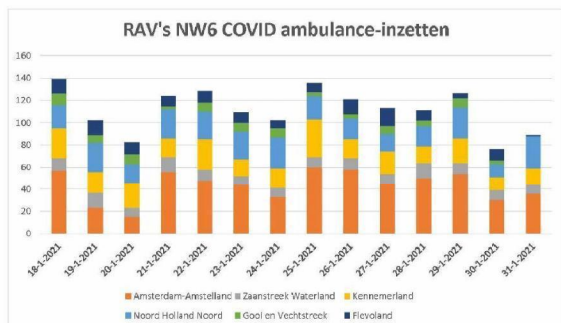

Corona-COVID ambulance-inzetten

Totaal periode	18-1-2021	19-1-2021	20-1-2021	21-1-2021	22-1-2021	23-1-2021	24-1-2021	25-1-2021	26-1-2021	27-1-2021	28-1-2021	29-1-2021	30-1-2021	31-1-2021	
Totaal aantal ritten															
Amsterdam-Amstelland	609	57	23	15	56	48	44	33	60	58	45	50	54	30	36
Zaanstreek-Waterland	141	11	14	8	13	10	8	8	9	10	9	14	10	9	8
Kennerland	281	27	19	23	17	27	15	18	34	17	20	15	22	12	15
Noord Holland Noord	311	21	26	17	26	25	25	28	21	19	16	18	28	12	29
Gooien Vechtstreek	83	10	7	9	3	8	8	8	3	4	7	5	8	3	0
Flevoland	132	13	13	10	9	10	9	7	8	13	16	9	4	10	1
Totaal RAV's Noordwest 6	1557	139	102	82	124	128	109	102	135	121	113	111	126	76	89
Totaal vanaf 16 maart	28.575														

<- 2 weken

Inzetten per inwoner veiligheidsregio	inwoner-aantal VR	totaal		16-31 mrt	april	mei	juni	juli	augustus	september	oktober	november	december	januari
		COVID inz	inz/inw	COVID inz	COVID inz	COVID inz	COVID inz	COVID inz	COVID inz	COVID inz	COVID inz	COVID inz	COVID inz	COVID inz
Amsterdam-Amstelland	981.095	11.507	1,173%	888	1.422	870	582	326	536	749	1.544	1.526	1.650	1.414
Zaanstreek-Waterland	325.320	2.147	0,660%	213	301	144	86	51	73	114	300	216	338	311
Kennerland	549.947	5.554	1,010%	404	689	525	359	278	342	371	678	574	714	620
Noord Holland Noord	639.520	5.597	0,875%	372	706	528	423	302	248	285	603	582	827	721
Gooien Vechtstreek	245.090	1.260	0,514%	240	110	95	29	25	34	47	119	156	202	203
Flevoland	404.783	2.181	0,539%	323	198	146	41	28	55	62	225	306	465	332
NW4 zorg(lig)taxi-vervoer		329		11	242	76	0	0	0	0	0	0	0	0
Totaal RAV's Noordwest 6	3.145.755	28.575	0,908%	2.451	3.668	2.384	1.520	1.010	1.288	1.628	3.469	3.360	4.196	3.601