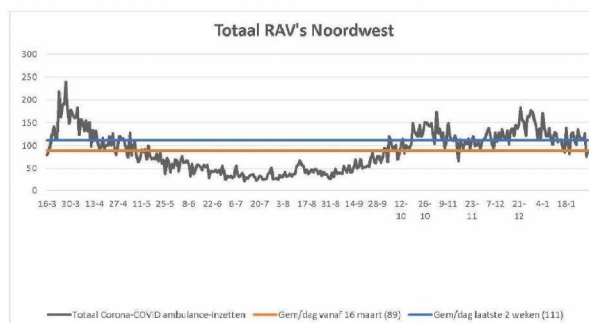

Corona-COVID ambulance-inzetten

Totaal periode	18-1-2021	19-1-2021	20-1-2021	21-1-2021	22-1-2021	23-1-2021	24-1-2021	25-1-2021	26-1-2021	27-1-2021	28-1-2021	29-1-2021	30-1-2021	31-1-2021	
Totaal aantal ritten															
Amsterdam-Amstelland	609	57	23	15	56	48	44	33	60	58	45	50	54	30	36
Zaanstreek-Waterland	141	11	14	8	13	10	8	8	9	10	9	14	10	9	8
Kennerland	281	27	19	23	17	27	15	18	34	17	20	15	22	12	15
Noord Holland Noord	311	21	26	17	26	25	25	28	21	19	16	18	28	12	29
Gooien Vechtstreek	83	10	7	9	3	8	8	8	3	4	7	5	8	3	0
Flevoland	132	13	13	10	9	10	9	7	8	13	16	9	4	10	1
Totaal RAV's Noordwest 6	1557	139	102	82	124	128	109	102	135	121	113	111	126	76	89
Totaal vanaf 16 maart	28.575														

<- 2 weken

Inzetten per inwoner veiligheidsregio	inwoner-aantal VR	totaal		16-31 mrt	april	mei	juni	juli	augustus	september	oktober	november	december	januari
		COVID inz	inz/inw	COVID inz	COVID inz	COVID inz	COVID inz	COVID inz	COVID inz	COVID inz	COVID inz	COVID inz	COVID inz	COVID inz
Amsterdam-Amstelland	981.095	11.507	1,173%	888	1.422	870	582	326	536	749	1.544	1.526	1.650	1.414
Zaanstreek-Waterland	325.320	2.147	0,660%	213	301	144	86	51	73	114	300	216	338	311
Kennerland	549.947	5.554	1,010%	404	689	525	359	278	342	371	678	574	714	620
Noord Holland Noord	639.520	5.597	0,875%	372	706	528	423	302	248	285	603	582	827	721
Gooien Vechtstreek	245.090	1.260	0,514%	240	110	95	29	25	34	47	119	156	202	203
Flevoland	404.783	2.181	0,539%	323	198	146	41	28	55	62	225	306	465	332
NW4 zorg(lig)taxi-vervoer		329		11	242	76	0	0	0	0	0	0	0	0
Totaal RAV's Noordwest 6	3.145.755	28.575	0,908%	2.451	3.668	2.384	1.520	1.010	1.288	1.628	3.469	3.360	4.196	3.601