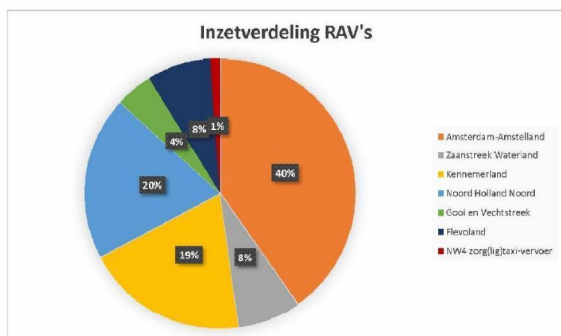

Corona-COVID ambulance-inzetten

Totaal periode	18-1-2021	19-1-2021	20-1-2021	21-1-2021	22-1-2021	23-1-2021	24-1-2021	25-1-2021	26-1-2021	27-1-2021	28-1-2021	29-1-2021	30-1-2021	31-1-2021	
Totaal aantal ritten															
Amsterdam-Amstelland	609	57	23	15	56	48	44	33	60	58	45	50	54	30	36
Zaanstreek-Waterland	141	11	14	8	13	10	8	8	9	10	9	14	10	9	8
Kennerland	281	27	19	23	17	27	15	18	34	17	20	15	22	12	15
Noord Holland Noord	311	21	26	17	26	25	25	28	21	19	16	18	28	12	29
Gooien Vechtstreek	83	10	7	9	3	8	8	8	3	4	7	5	8	3	0
Flevoland	132	13	13	10	9	10	9	7	8	13	16	9	4	10	1
Totaal RAV's Noordwest 6	1557	139	102	82	124	128	109	102	135	121	113	111	126	76	89
Totaal vanaf 16 maart	28.575														

<- 2 weken

Inzetten per inwoner veiligheidsregio	inwoner-aantal VR	totaal		16-31 mrt	april	mei	juni	juli	augustus	september	oktober	november	december	januari
		COVID inz	inz/inw	COVID inz	COVID inz	COVID inz	COVID inz	COVID inz	COVID inz	COVID inz	COVID inz	COVID inz	COVID inz	COVID inz
Amsterdam-Amstelland	981.095	11.507	1,173%	888	1.422	870	582	326	536	749	1.544	1.526	1.650	1.414
Zaanstreek-Waterland	325.320	2.147	0,660%	213	301	144	86	51	73	114	300	216	338	311
Kennerland	549.947	5.554	1,010%	404	689	525	359	278	342	371	678	574	714	620
Noord Holland Noord	639.520	5.597	0,875%	372	706	528	423	302	248	285	603	582	827	721
Gooien Vechtstreek	245.090	1.260	0,514%	240	110	95	29	25	34	47	119	156	202	203
Flevoland	404.783	2.181	0,539%	323	198	146	41	28	55	62	225	306	465	332
NW4 zorg(lig)taxi-vervoer		329		11	242	76	0	0	0	0	0	0	0	0
Totaal RAV's Noordwest 6	3.145.755	28.575	0,908%	2.451	3.668	2.384	1.520	1.010	1.288	1.628	3.469	3.360	4.196	3.601