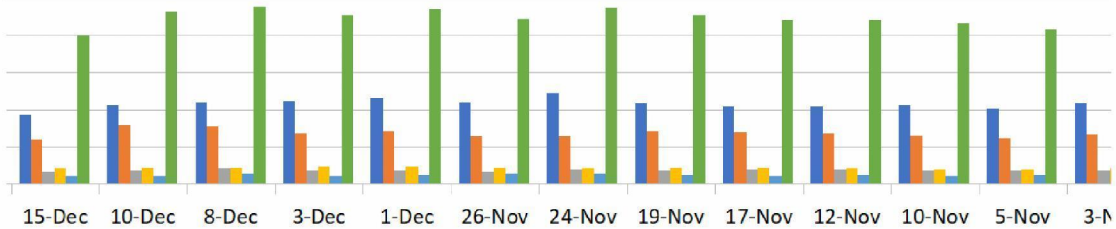

17-Dec	15-Dec	10-Dec	8-Dec	3-Dec	1-Dec	26-Nov	24-Nov	19-Nov	17-Nov
290	375	425	438	446	464	441	488	436	417
694	795	923	952	908	941	888	947	909	879

12-Nov	10-Nov	5-Nov	3-Nov	11 februar	12 novemt	15 oktober 19
419	425	406	435	949	848	1061
273	259	246	268	312	296	351
69	68	64	64	46	41	51
78	72	73	75	73	60	78
42	38	41	48	30	29	32
881	862	830	890	1410	1274	1573

12-Nov	10-Nov	5-Nov	3-Nov	11 februar	12 novemt	15 oktober 19
419	425	406	435	949	848	1061
881	862	830	890	1410	1274	1573

	28-Jan	26-Jan	21-Jan	19-Jan	14-Jan	12-Jan	7-Jan	5-Jan	22-Dec
RIVM	353	362	338	338	330	323	308	306	205
Bbio	252	250	248	257	232	246	218	225	183
PSP	73	76	78	73	67	69	54	52	29
Intravacc	75	71	73	69	79	74	73	71	21
Diversen	32	40	36	37	36	41	40	37	38
Totaal	785	799	773	774	744	753	693	691	476

	28-Jan	26-Jan	21-Jan	19-Jan	14-Jan	12-Jan	7-Jan	5-Jan	22-Dec
RIVM	353	362	338	338	330	323	308	306	205
Totaal	785	799	773	774	744	753	693	691	476

17-Dec	15-Dec	10-Dec	8-Dec	3-Dec	1-Dec	26-Nov	24-Nov	19-Nov	17-Nov
290	375	425	438	446	464	441	488	436	417
210	241	317	311	273	281	254	258	284	275
63	62	63	74	63	64	60	72	65	69
84	79	81	82	86	89	84	79	82	80
47	38	37	47	40	43	49	50	42	38
694	795	923	952	908	941	888	947	909	879

17-Dec	15-Dec	10-Dec	8-Dec	3-Dec	1-Dec	26-Nov	24-Nov	19-Nov	17-Nov
290	375	425	438	446	464	441	488	436	417
694	795	923	952	908	941	888	947	909	879

12-Nov	10-Nov	5-Nov	3-Nov	29-Oct	27-Oct	22-Oct	20-Oct	15-Oct	13-Oct
419	425	406	435	374	395	287	332	352	401
273	259	246	268	233	242	218	233	223	258
69	68	64	64	59	62	63	74	72	80
78	72	73	75	83	71	57	50	64	68
42	38	41	48	36	40	39	30	34	43
881	862	830	890	785	810	664	719	745	850