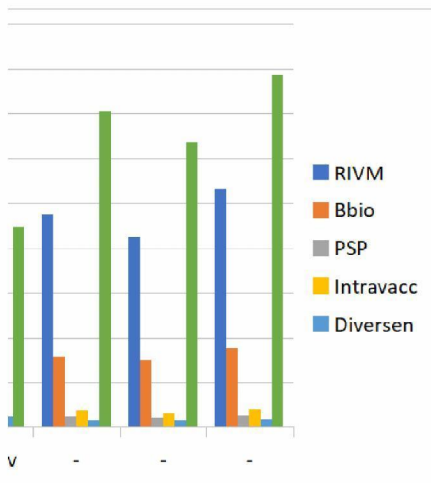

12-Nov	10-Nov	5-Nov	3-Nov	11 februar	12 novemt	15 oktober 19
419	425	406	435	949	848	1061
273	259	246	268	312	296	351
69	68	64	64	46	41	51
78	72	73	75	73	60	78
42	38	41	48	30	29	32
881	862	830	890	1410	1274	1573