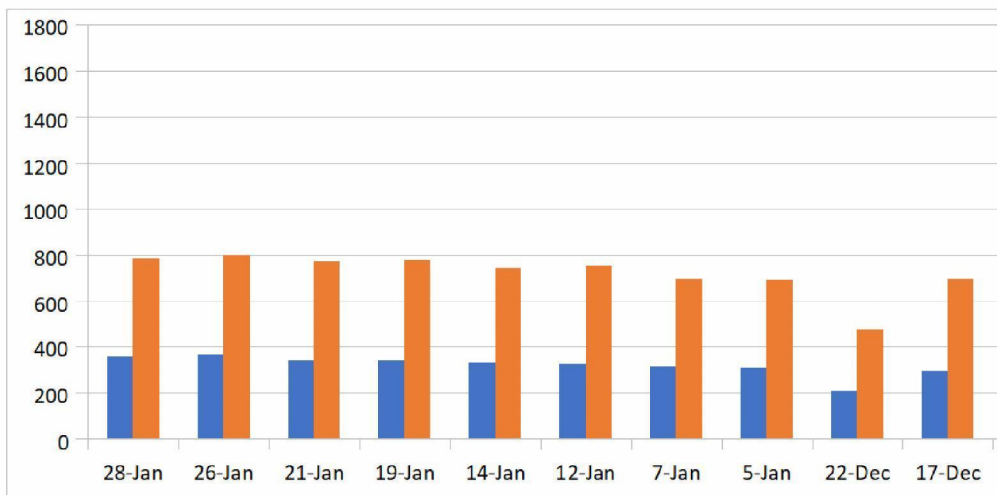

	28-Jan	26-Jan	21-Jan	19-Jan	14-Jan	12-Jan	7-Jan	5-Jan	22-Dec
RIVM	353	362	338	338	330	323	308	306	205
Totaal	785	799	773	774	744	753	693	691	476

17-Dec	15-Dec	10-Dec	8-Dec	3-Dec	1-Dec	26-Nov	24-Nov	19-Nov	17-Nov
290	375	425	438	446	464	441	488	436	417
210	241	317	311	273	281	254	258	284	275
63	62	63	74	63	64	60	72	65	69
84	79	81	82	86	89	84	79	82	80
47	38	37	47	40	43	49	50	42	38
694	795	923	952	908	941	888	947	909	879

17-Dec	15-Dec	10-Dec	8-Dec	3-Dec	1-Dec	26-Nov	24-Nov	19-Nov	17-Nov
290	375	425	438	446	464	441	488	436	417
694	795	923	952	908	941	888	947	909	879

12-Nov	10-Nov	5-Nov	3-Nov	11 februar	12 novemt	15 oktober 19
419	425	406	435	949	848	1061
273	259	246	268	312	296	351
69	68	64	64	46	41	51
78	72	73	75	73	60	78
42	38	41	48	30	29	32
881	862	830	890	1410	1274	1573

12-Nov	10-Nov	5-Nov	3-Nov	11 februar	12 novemt	15 oktober 19
419	425	406	435	949	848	1061
881	862	830	890	1410	1274	1573

	28-Jan	26-Jan	21-Jan	19-Jan	14-Jan	12-Jan	7-Jan	5-Jan	22-Dec
RIVM	353	362	338	338	330	323	308	306	205
Bbio	252	250	248	257	232	246	218	225	183
PSP	73	76	78	73	67	69	54	52	29
Intravacc	75	71	73	69	79	74	73	71	21
Diversen	32	40	36	37	36	41	40	37	38
Totaal	785	799	773	774	744	753	693	691	476