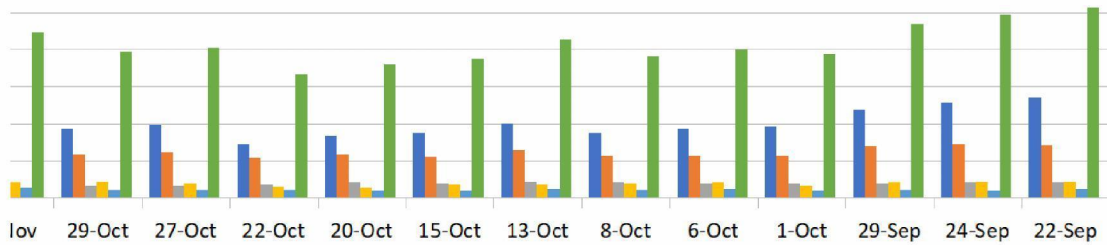

	28-Jan	26-Jan	21-Jan	19-Jan	14-Jan	12-Jan	7-Jan	5-Jan	22-Dec
RIVM	353	362	338	338	330	323	308	306	205
Totaal	785	799	773	774	744	753	693	691	476

17-Dec	15-Dec	10-Dec	8-Dec	3-Dec	1-Dec	26-Nov	24-Nov	19-Nov	17-Nov
290	375	425	438	446	464	441	488	436	417
210	241	317	311	273	281	254	258	284	275
63	62	63	74	63	64	60	72	65	69
84	79	81	82	86	89	84	79	82	80
47	38	37	47	40	43	49	50	42	38
694	795	923	952	908	941	888	947	909	879

17-Dec	15-Dec	10-Dec	8-Dec	3-Dec	1-Dec	26-Nov	24-Nov	19-Nov	17-Nov
290	375	425	438	446	464	441	488	436	417
694	795	923	952	908	941	888	947	909	879

12-Nov	10-Nov	5-Nov	3-Nov	29-Oct	27-Oct	22-Oct	20-Oct	15-Oct	13-Oct
419	425	406	435	374	395	287	332	352	401
273	259	246	268	233	242	218	233	223	258
69	68	64	64	59	62	63	74	72	80
78	72	73	75	83	71	57	50	64	68
42	38	41	48	36	40	39	30	34	43
881	862	830	890	785	810	664	719	745	850

12-Nov	10-Nov	5-Nov	3-Nov	29-Oct	27-Oct	22-Oct	20-Oct	15-Oct	13-Oct
419	425	406	435	374	395	287	332	352	401
881	862	830	890	785	810	664	719	745	850

8-Oct	6-Oct	1-Oct	29-Sep	24-Sep	22-Sep	17-Sep	15-Sep	10-Sep	8-Sep
352	375	385	472	510	538	566	535	501	524
230	229	229	279	286	285	261	264	281	283
76	70	70	73	74	77	81	82	73	77
69	78	58	76	83	82	77	72	76	80
39	42	34	39	33	41	41	39	42	46
766	794	776	939	986	1023	1026	992	973	1010