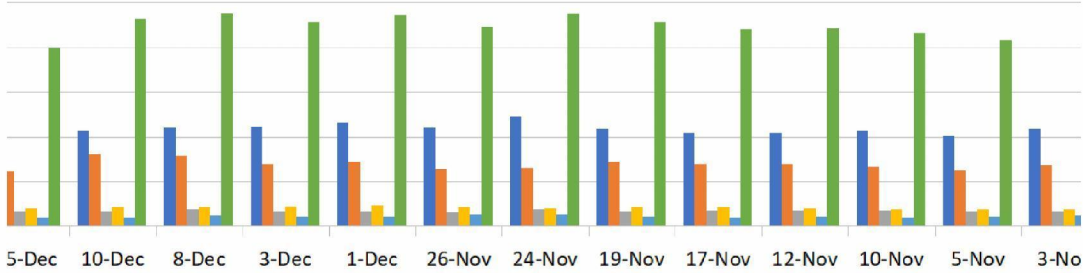

	28-Jan	26-Jan	21-Jan	19-Jan	14-Jan	12-Jan	7-Jan	5-Jan	22-Dec
RIVM	353	362	338	338	330	323	308	306	205
Bbio	252	250	248	257	232	246	218	225	183
PSP	73	76	78	73	67	69	54	52	29
Intravacc	75	71	73	69	79	74	73	71	21
Diversen	32	40	36	37	36	41	40	37	38
Totaal	785	799	773	774	744	753	693	691	476

	28-Jan	26-Jan	21-Jan	19-Jan	14-Jan	12-Jan	7-Jan	5-Jan	22-Dec
RIVM	353	362	338	338	330	323	308	306	205
Totaal	785	799	773	774	744	753	693	691	476

17-Dec	15-Dec	10-Dec	8-Dec	3-Dec	1-Dec	26-Nov	24-Nov	19-Nov	17-Nov
290	375	425	438	446	464	441	488	436	417
210	241	317	311	273	281	254	258	284	275
63	62	63	74	63	64	60	72	65	69
84	79	81	82	86	89	84	79	82	80
47	38	37	47	40	43	49	50	42	38
694	795	923	952	908	941	888	947	909	879