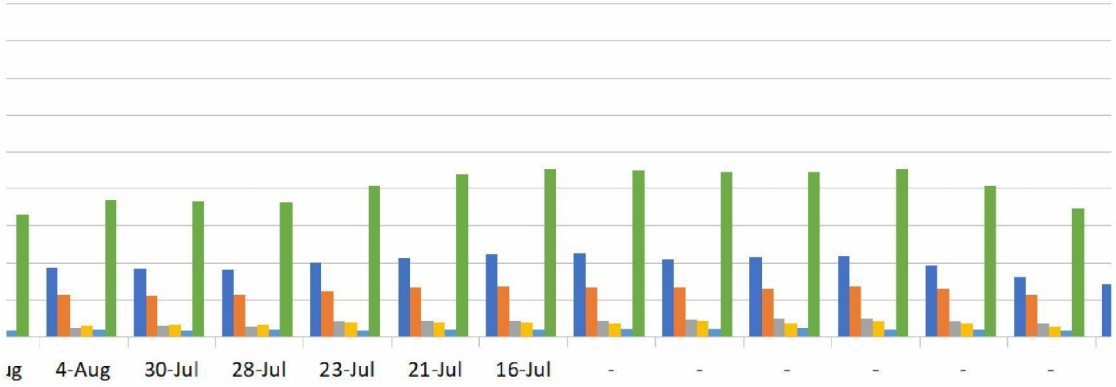

17-Dec	15-Dec	10-Dec	8-Dec	3-Dec	1-Dec	26-Nov	24-Nov	19-Nov	17-Nov
290	375	425	438	446	464	441	488	436	417
694	795	923	952	908	941	888	947	909	879

12-Nov	10-Nov	5-Nov	3-Nov	29-Oct	27-Oct	22-Oct	20-Oct	15-Oct	13-Oct
419	425	406	435	374	395	287	332	352	401
273	259	246	268	233	242	218	233	223	258
69	68	64	64	59	62	63	74	72	80
78	72	73	75	83	71	57	50	64	68
42	38	41	48	36	40	39	30	34	43
881	862	830	890	785	810	664	719	745	850

12-Nov	10-Nov	5-Nov	3-Nov	29-Oct	27-Oct	22-Oct	20-Oct	15-Oct	13-Oct
419	425	406	435	374	395	287	332	352	401
881	862	830	890	785	810	664	719	745	850

8-Oct	6-Oct	1-Oct	29-Sep	24-Sep	22-Sep	17-Sep	15-Sep	10-Sep	8-Sep
352	375	385	472	510	538	566	535	501	524
230	229	229	279	286	285	261	264	281	283
76	70	70	73	74	77	81	82	73	77
69	78	58	76	83	82	77	72	76	80
39	42	34	39	33	41	41	39	42	46
766	794	776	939	986	1023	1026	992	973	1010

8-Oct	6-Oct	1-Oct	29-Sep	24-Sep	22-Sep	17-Sep	15-Sep	10-Sep	8-Sep
352	375	385	472	510	538	566	535	501	524
766	794	776	939	986	1023	1026	992	973	1010

3-Sep	1-Sep	27-Aug	25-Aug	20-Aug	18-Aug	13-Aug	11-Aug	6-Aug	4-Aug
534	537	442	440	387	376	352	396	344	375
291	287	238	271	229	250	223	231	195	230
57	66	59	66	56	56	41	51	35	44
66	86	67	63	61	68	53	55	55	54
42	48	32	38	32	35	26	26	27	31
990	1024	838	878	765	785	695	759	656	734

3-Sep	1-Sep	27-Aug	25-Aug	20-Aug	18-Aug	13-Aug	11-Aug	6-Aug	4-Aug
534	537	442	440	387	376	352	396	344	375
990	1024	838	878	765	785	695	759	656	734

30-Jul	28-Jul	23-Jul	21-Jul	16-Jul	14 juli	9 juli	7 juli	30 juni	23 juni
369	360	398	420	445	452	415	426	435	383
219	226	244	267	274	264	268	262	271	262
54	48	75	81	83	81	88	91	91	76
60	58	69	72	69	64	82	65	74	64
29	33	25	33	30	38	35	42	33	30
731	725	811	873	901	899	888	886	904	815