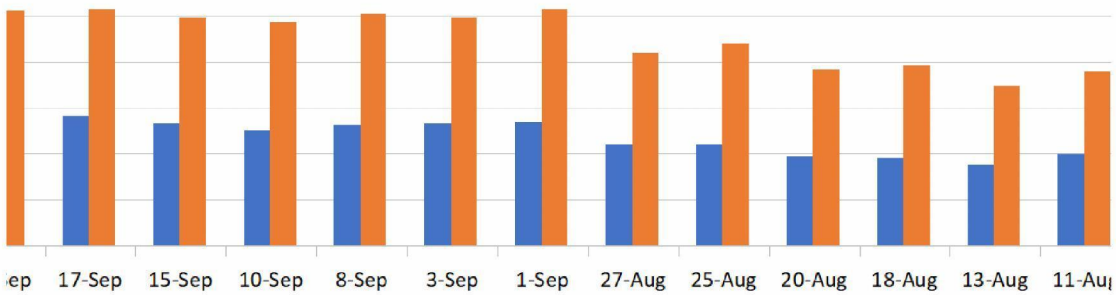

	28-Jan	26-Jan	21-Jan	19-Jan	14-Jan	12-Jan	7-Jan	5-Jan	22-Dec
RIVM	353	362	338	338	330	323	308	306	205
Totaal	785	799	773	774	744	753	693	691	476

17-Dec	15-Dec	10-Dec	8-Dec	3-Dec	1-Dec	26-Nov	24-Nov	19-Nov	17-Nov
290	375	425	438	446	464	441	488	436	417
210	241	317	311	273	281	254	258	284	275
63	62	63	74	63	64	60	72	65	69
84	79	81	82	86	89	84	79	82	80
47	38	37	47	40	43	49	50	42	38
694	795	923	952	908	941	888	947	909	879

17-Dec	15-Dec	10-Dec	8-Dec	3-Dec	1-Dec	26-Nov	24-Nov	19-Nov	17-Nov
290	375	425	438	446	464	441	488	436	417
694	795	923	952	908	941	888	947	909	879

12-Nov	10-Nov	5-Nov	3-Nov	29-Oct	27-Oct	22-Oct	20-Oct	15-Oct	13-Oct
419	425	406	435	374	395	287	332	352	401
273	259	246	268	233	242	218	233	223	258
69	68	64	64	59	62	63	74	72	80
78	72	73	75	83	71	57	50	64	68
42	38	41	48	36	40	39	30	34	43
881	862	830	890	785	810	664	719	745	850

12-Nov	10-Nov	5-Nov	3-Nov	29-Oct	27-Oct	22-Oct	20-Oct	15-Oct	13-Oct
419	425	406	435	374	395	287	332	352	401
881	862	830	890	785	810	664	719	745	850

8-Oct	6-Oct	1-Oct	29-Sep	24-Sep	22-Sep	17-Sep	15-Sep	10-Sep	8-Sep
352	375	385	472	510	538	566	535	501	524
230	229	229	279	286	285	261	264	281	283
76	70	70	73	74	77	81	82	73	77
69	78	58	76	83	82	77	72	76	80
39	42	34	39	33	41	41	39	42	46
766	794	776	939	986	1023	1026	992	973	1010

8-Oct	6-Oct	1-Oct	29-Sep	24-Sep	22-Sep	17-Sep	15-Sep	10-Sep	8-Sep
352	375	385	472	510	538	566	535	501	524
766	794	776	939	986	1023	1026	992	973	1010

3-Sep	1-Sep	27-Aug	25-Aug	20-Aug	18-Aug	13-Aug	11-Aug	6-Aug	4-Aug
534	537	442	440	387	376	352	396	344	375
291	287	238	271	229	250	223	231	195	230
57	66	59	66	56	56	41	51	35	44
66	86	67	63	61	68	53	55	55	54
42	48	32	38	32	35	26	26	27	31
990	1024	838	878	765	785	695	759	656	734