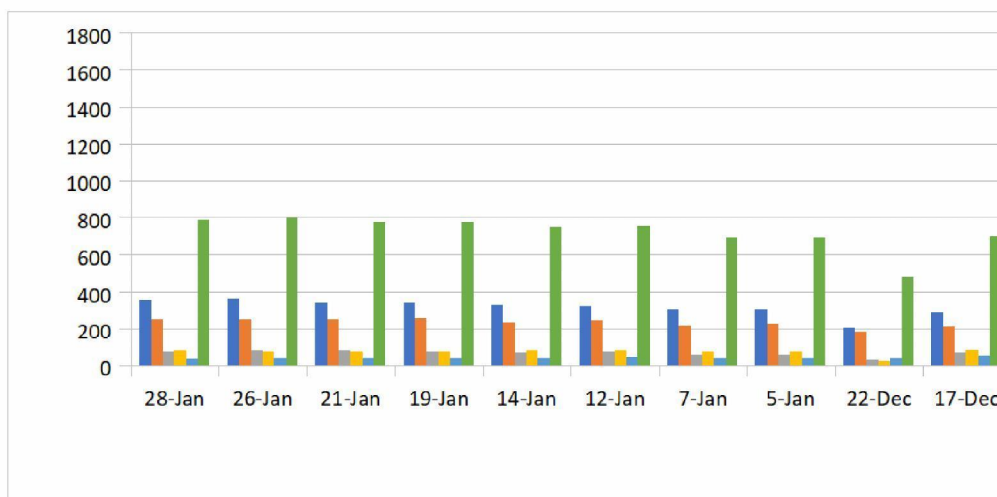

	28-Jan	26-Jan	21-Jan	19-Jan	14-Jan	12-Jan	7-Jan	5-Jan	22-Dec
RIVM	353	362	338	338	330	323	308	306	205
Totaal	785	799	773	774	744	753	693	691	476

17-Dec	15-Dec	10-Dec	8-Dec	3-Dec	1-Dec	26-Nov	24-Nov	19-Nov	17-Nov
290	375	425	438	446	464	441	488	436	417
210	241	317	311	273	281	254	258	284	275
63	62	63	74	63	64	60	72	65	69
84	79	81	82	86	89	84	79	82	80
47	38	37	47	40	43	49	50	42	38
694	795	923	952	908	941	888	947	909	879

17-Dec	15-Dec	10-Dec	8-Dec	3-Dec	1-Dec	26-Nov	24-Nov	19-Nov	17-Nov
290	375	425	438	446	464	441	488	436	417
694	795	923	952	908	941	888	947	909	879

12-Nov	10-Nov	5-Nov	3-Nov	11 februar	12 novemt	15 oktober 19
419	425	406	435	949	848	1061
273	259	246	268	312	296	351
69	68	64	64	46	41	51
78	72	73	75	73	60	78
42	38	41	48	30	29	32
881	862	830	890	1410	1274	1573

12-Nov	10-Nov	5-Nov	3-Nov	11 februar	12 novemt	15 oktober 19
419	425	406	435	949	848	1061
881	862	830	890	1410	1274	1573

	28-Jan	26-Jan	21-Jan	19-Jan	14-Jan	12-Jan	7-Jan	5-Jan	22-Dec
RIVM	353	362	338	338	330	323	308	306	205
Bbio	252	250	248	257	232	246	218	225	183
PSP	73	76	78	73	67	69	54	52	29
Intravacc	75	71	73	69	79	74	73	71	21
Diversen	32	40	36	37	36	41	40	37	38
Totaal	785	799	773	774	744	753	693	691	476

30-Jul	28-Jul	23-Jul	21-Jul	16-Jul	14 juli	9 juli	7 juli	30 juni	23 juni
369	360	398	420	445	452	415	426	435	383
731	725	811	873	901	899	888	886	904	815

12 mei	21 april	17 maart	11 februari	12 november	15 oktober
322	283	269	949	848	1061
228	176	126	312	296	351
66	37	39	46	41	51
47	41	32	73	60	78
27	24	16	30	29	32
690	561	482	1410	1274	1573