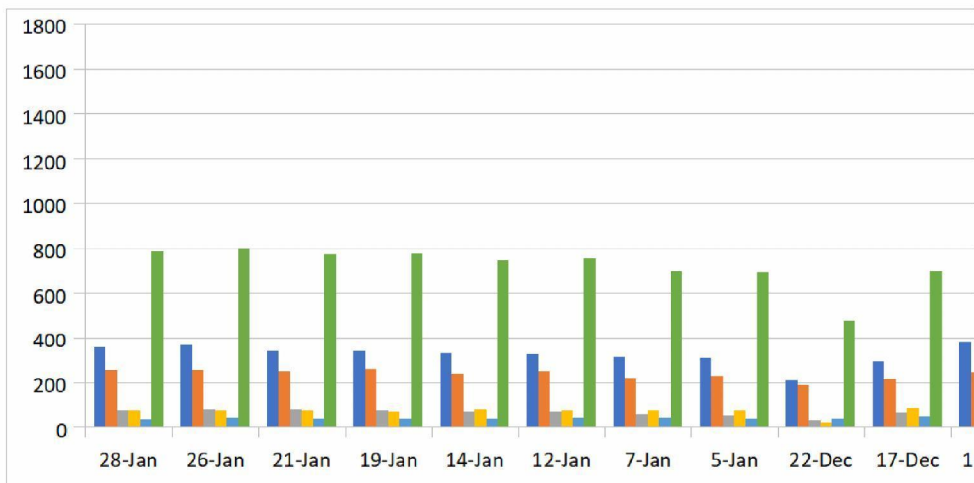

	28-Jan	26-Jan	21-Jan	19-Jan	14-Jan	12-Jan	7-Jan	5-Jan	22-Dec
RIVM	353	362	338	338	330	323	308	306	205
Bbio	252	250	248	257	232	246	218	225	183
PSP	73	76	78	73	67	69	54	52	29
Intravacc	75	71	73	69	79	74	73	71	21
Diversen	32	40	36	37	36	41	40	37	38
Totaal	785	799	773	774	744	753	693	691	476

	28-Jan	26-Jan	21-Jan	19-Jan	14-Jan	12-Jan	7-Jan	5-Jan	22-Dec
RIVM	353	362	338	338	330	323	308	306	205
Totaal	785	799	773	774	744	753	693	691	476

17-Dec	15-Dec	10-Dec	8-Dec	3-Dec	1-Dec	26-Nov	24-Nov	19-Nov	17-Nov
290	375	425	438	446	464	441	488	436	417
210	241	317	311	273	281	254	258	284	275
63	62	63	74	63	64	60	72	65	69
84	79	81	82	86	89	84	79	82	80
47	38	37	47	40	43	49	50	42	38
694	795	923	952	908	941	888	947	909	879

17-Dec	15-Dec	10-Dec	8-Dec	3-Dec	1-Dec	26-Nov	24-Nov	19-Nov	17-Nov
290	375	425	438	446	464	441	488	436	417
694	795	923	952	908	941	888	947	909	879

12-Nov	10-Nov	5-Nov	3-Nov	11 februar	12 novemt	15 oktober 19
419	425	406	435	949	848	1061
273	259	246	268	312	296	351
69	68	64	64	46	41	51
78	72	73	75	73	60	78
42	38	41	48	30	29	32
881	862	830	890	1410	1274	1573

30-Jul	28-Jul	23-Jul	21-Jul	16-Jul	14 juli	9 juli	7 juli	30 juni	23 juni
369	360	398	420	445	452	415	426	435	383
731	725	811	873	901	899	888	886	904	815

12 mei	21 april	17 maart	11 februari	12 november	15 oktober
322	283	269	949	848	1061
228	176	126	312	296	351
66	37	39	46	41	51
47	41	32	73	60	78
27	24	16	30	29	32
690	561	482	1410	1274	1573