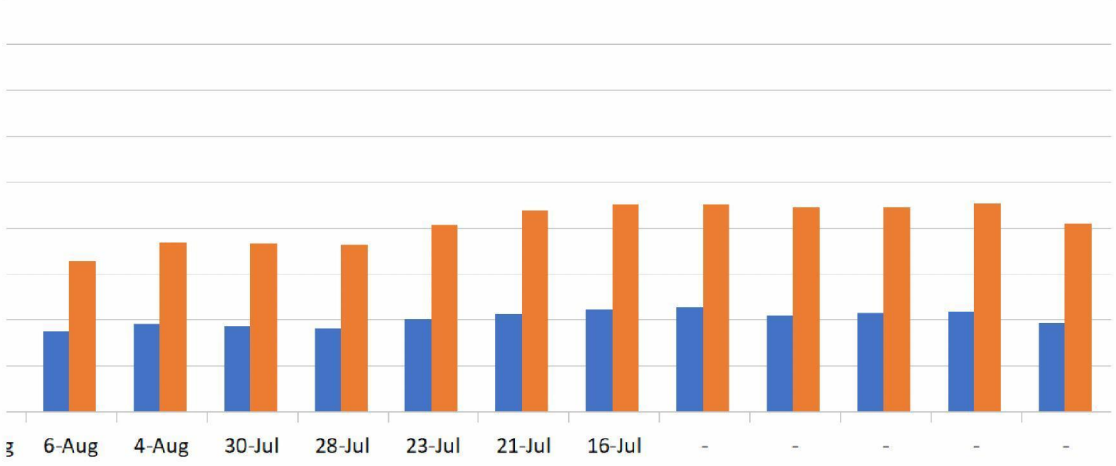

17-Dec	15-Dec	10-Dec	8-Dec	3-Dec	1-Dec	26-Nov	24-Nov	19-Nov	17-Nov
290	375	425	438	446	464	441	488	436	417
694	795	923	952	908	941	888	947	909	879

12-Nov	10-Nov	5-Nov	3-Nov	29-Oct	27-Oct	22-Oct	20-Oct	15-Oct	13-Oct
419	425	406	435	374	395	287	332	352	401
273	259	246	268	233	242	218	233	223	258
69	68	64	64	59	62	63	74	72	80
78	72	73	75	83	71	57	50	64	68
42	38	41	48	36	40	39	30	34	43
881	862	830	890	785	810	664	719	745	850

12-Nov	10-Nov	5-Nov	3-Nov	29-Oct	27-Oct	22-Oct	20-Oct	15-Oct	13-Oct
419	425	406	435	374	395	287	332	352	401
881	862	830	890	785	810	664	719	745	850

8-Oct	6-Oct	1-Oct	29-Sep	24-Sep	22-Sep	17-Sep	15-Sep	10-Sep	8-Sep
352	375	385	472	510	538	566	535	501	524
230	229	229	279	286	285	261	264	281	283
76	70	70	73	74	77	81	82	73	77
69	78	58	76	83	82	77	72	76	80
39	42	34	39	33	41	41	39	42	46
766	794	776	939	986	1023	1026	992	973	1010

8-Oct	6-Oct	1-Oct	29-Sep	24-Sep	22-Sep	17-Sep	15-Sep	10-Sep	8-Sep
352	375	385	472	510	538	566	535	501	524
766	794	776	939	986	1023	1026	992	973	1010

3-Sep	1-Sep	27-Aug	25-Aug	20-Aug	18-Aug	13-Aug	11-Aug	6-Aug	4-Aug
534	537	442	440	387	376	352	396	344	375
291	287	238	271	229	250	223	231	195	230
57	66	59	66	56	56	41	51	35	44
66	86	67	63	61	68	53	55	55	54
42	48	32	38	32	35	26	26	27	31
990	1024	838	878	765	785	695	759	656	734

3-Sep	1-Sep	27-Aug	25-Aug	20-Aug	18-Aug	13-Aug	11-Aug	6-Aug	4-Aug
534	537	442	440	387	376	352	396	344	375
990	1024	838	878	765	785	695	759	656	734

30-Jul	28-Jul	23-Jul	21-Jul	16-Jul	14 juli	9 juli	7 juli	30 juni	23 juni
369	360	398	420	445	452	415	426	435	383
219	226	244	267	274	264	268	262	271	262
54	48	75	81	83	81	88	91	91	76
60	58	69	72	69	64	82	65	74	64
29	33	25	33	30	38	35	42	33	30
731	725	811	873	901	899	888	886	904	815