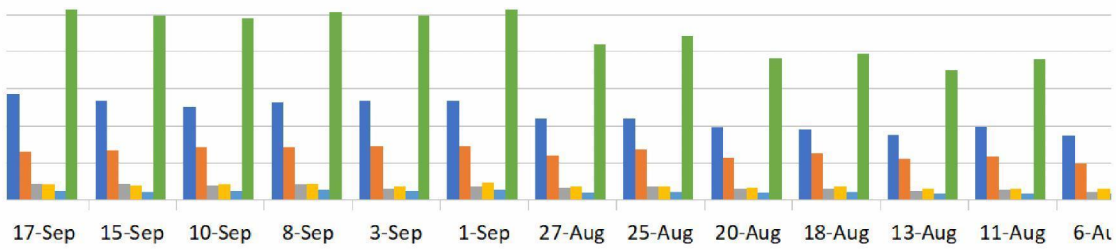

	28-Jan	26-Jan	21-Jan	19-Jan	14-Jan	12-Jan	7-Jan	5-Jan	22-Dec
RIVM	353	362	338	338	330	323	308	306	205
Totaal	785	799	773	774	744	753	693	691	476

17-Dec	15-Dec	10-Dec	8-Dec	3-Dec	1-Dec	26-Nov	24-Nov	19-Nov	17-Nov
290	375	425	438	446	464	441	488	436	417
210	241	317	311	273	281	254	258	284	275
63	62	63	74	63	64	60	72	65	69
84	79	81	82	86	89	84	79	82	80
47	38	37	47	40	43	49	50	42	38
694	795	923	952	908	941	888	947	909	879

17-Dec	15-Dec	10-Dec	8-Dec	3-Dec	1-Dec	26-Nov	24-Nov	19-Nov	17-Nov
290	375	425	438	446	464	441	488	436	417
694	795	923	952	908	941	888	947	909	879

12-Nov	10-Nov	5-Nov	3-Nov	29-Oct	27-Oct	22-Oct	20-Oct	15-Oct	13-Oct
419	425	406	435	374	395	287	332	352	401
273	259	246	268	233	242	218	233	223	258
69	68	64	64	59	62	63	74	72	80
78	72	73	75	83	71	57	50	64	68
42	38	41	48	36	40	39	30	34	43
881	862	830	890	785	810	664	719	745	850

12-Nov	10-Nov	5-Nov	3-Nov	29-Oct	27-Oct	22-Oct	20-Oct	15-Oct	13-Oct
419	425	406	435	374	395	287	332	352	401
881	862	830	890	785	810	664	719	745	850

8-Oct	6-Oct	1-Oct	29-Sep	24-Sep	22-Sep	17-Sep	15-Sep	10-Sep	8-Sep
352	375	385	472	510	538	566	535	501	524
230	229	229	279	286	285	261	264	281	283
76	70	70	73	74	77	81	82	73	77
69	78	58	76	83	82	77	72	76	80
39	42	34	39	33	41	41	39	42	46
766	794	776	939	986	1023	1026	992	973	1010

8-Oct	6-Oct	1-Oct	29-Sep	24-Sep	22-Sep	17-Sep	15-Sep	10-Sep	8-Sep
352	375	385	472	510	538	566	535	501	524
766	794	776	939	986	1023	1026	992	973	1010

3-Sep	1-Sep	27-Aug	25-Aug	20-Aug	18-Aug	13-Aug	11-Aug	6-Aug	4-Aug
534	537	442	440	387	376	352	396	344	375
291	287	238	271	229	250	223	231	195	230
57	66	59	66	56	56	41	51	35	44
66	86	67	63	61	68	53	55	55	54
42	48	32	38	32	35	26	26	27	31
990	1024	838	878	765	785	695	759	656	734