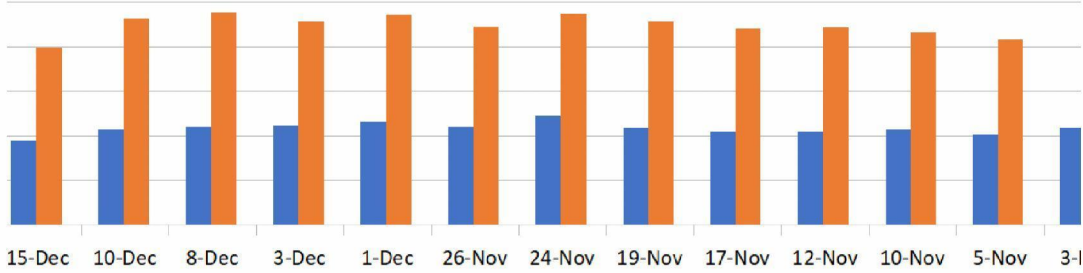

17-Dec	15-Dec	10-Dec	8-Dec	3-Dec	1-Dec	26-Nov	24-Nov	19-Nov	17-Nov
290	375	425	438	446	464	441	488	436	417
210	241	317	311	273	281	254	258	284	275
63	62	63	74	63	64	60	72	65	69
84	79	81	82	86	89	84	79	82	80
47	38	37	47	40	43	49	50	42	38
694	795	923	952	908	941	888	947	909	879

17-Dec	15-Dec	10-Dec	8-Dec	3-Dec	1-Dec	26-Nov	24-Nov	19-Nov	17-Nov
290	375	425	438	446	464	441	488	436	417
694	795	923	952	908	941	888	947	909	879