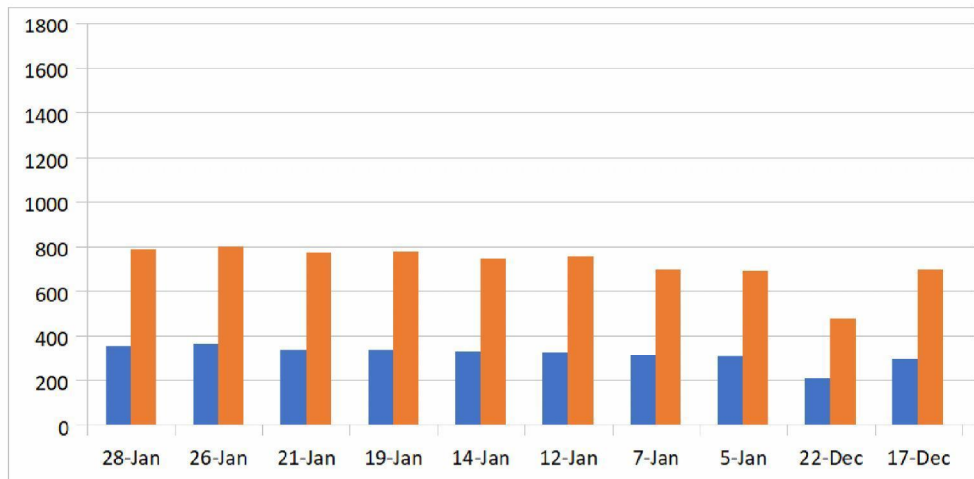

	28-Jan	26-Jan	21-Jan	19-Jan	14-Jan	12-Jan	7-Jan	5-Jan	22-Dec
RIVM	353	362	338	338	330	323	308	306	205
Bbio	252	250	248	257	232	246	218	225	183
PSP	73	76	78	73	67	69	54	52	29
Intravacc	75	71	73	69	79	74	73	71	21
Diversen	32	40	36	37	36	41	40	37	38
Totaal	785	799	773	774	744	753	693	691	476

	28-Jan	26-Jan	21-Jan	19-Jan	14-Jan	12-Jan	7-Jan	5-Jan	22-Dec
RIVM	353	362	338	338	330	323	308	306	205
Totaal	785	799	773	774	744	753	693	691	476

17-Dec	15-Dec	10-Dec	8-Dec	3-Dec	1-Dec	26-Nov	24-Nov	19-Nov	17-Nov
290	375	425	438	446	464	441	488	436	417
210	241	317	311	273	281	254	258	284	275
63	62	63	74	63	64	60	72	65	69
84	79	81	82	86	89	84	79	82	80
47	38	37	47	40	43	49	50	42	38
694	795	923	952	908	941	888	947	909	879

17-Dec	15-Dec	10-Dec	8-Dec	3-Dec	1-Dec	26-Nov	24-Nov	19-Nov	17-Nov
290	375	425	438	446	464	441	488	436	417
694	795	923	952	908	941	888	947	909	879

12-Nov	10-Nov	5-Nov	3-Nov	11 februar	12 novemt	15 oktober 19
419	425	406	435	949	848	1061
273	259	246	268	312	296	351
69	68	64	64	46	41	51
78	72	73	75	73	60	78
42	38	41	48	30	29	32
881	862	830	890	1410	1274	1573

30-Jul	28-Jul	23-Jul	21-Jul	16-Jul	14 juli	9 juli	7 juli	30 juni	23 juni
369	360	398	420	445	452	415	426	435	383
731	725	811	873	901	899	888	886	904	815

12 mei	21 april	17 maart	11 februari	12 november	15 oktober
322	283	269	949	848	1061
228	176	126	312	296	351
66	37	39	46	41	51
47	41	32	73	60	78
27	24	16	30	29	32
690	561	482	1410	1274	1573