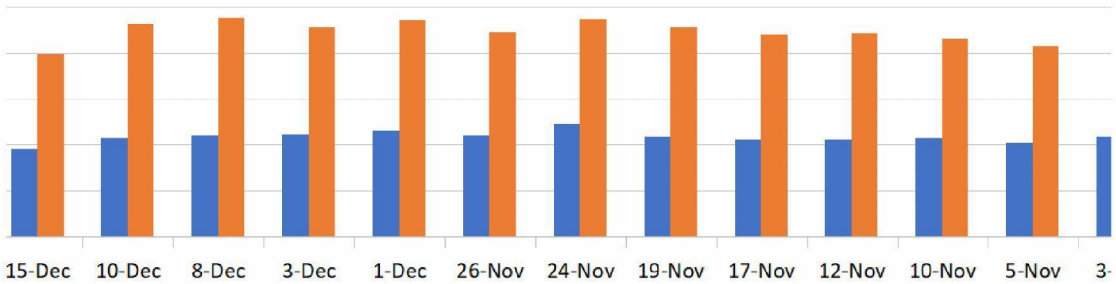

17-Dec	15-Dec	10-Dec	8-Dec	3-Dec	1-Dec	26-Nov	24-Nov	19-Nov	17-Nov
290	375	425	438	446	464	441	488	436	417
694	795	923	952	908	941	888	947	909	879