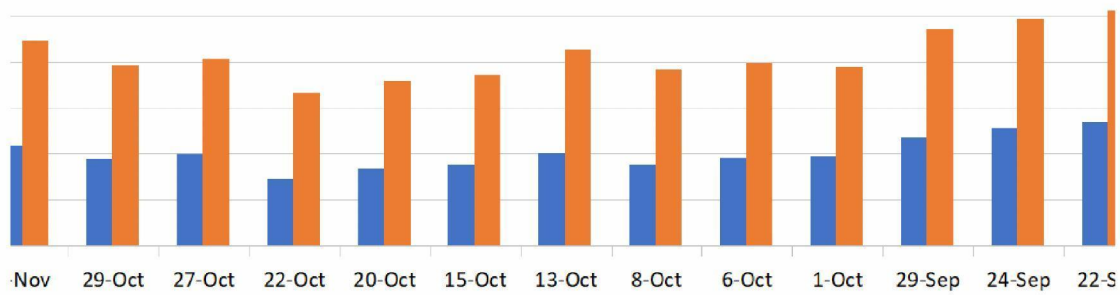

	28-Jan	26-Jan	21-Jan	19-Jan	14-Jan	12-Jan	7-Jan	5-Jan	22-Dec
RIVM	353	362	338	338	330	323	308	306	205
Totaal	785	799	773	774	744	753	693	691	476

17-Dec	15-Dec	10-Dec	8-Dec	3-Dec	1-Dec	26-Nov	24-Nov	19-Nov	17-Nov
290	375	425	438	446	464	441	488	436	417
210	241	317	311	273	281	254	258	284	275
63	62	63	74	63	64	60	72	65	69
84	79	81	82	86	89	84	79	82	80
47	38	37	47	40	43	49	50	42	38
694	795	923	952	908	941	888	947	909	879

17-Dec	15-Dec	10-Dec	8-Dec	3-Dec	1-Dec	26-Nov	24-Nov	19-Nov	17-Nov
290	375	425	438	446	464	441	488	436	417
694	795	923	952	908	941	888	947	909	879

12-Nov	10-Nov	5-Nov	3-Nov	29-Oct	27-Oct	22-Oct	20-Oct	15-Oct	13-Oct
419	425	406	435	374	395	287	332	352	401
273	259	246	268	233	242	218	233	223	258
69	68	64	64	59	62	63	74	72	80
78	72	73	75	83	71	57	50	64	68
42	38	41	48	36	40	39	30	34	43
881	862	830	890	785	810	664	719	745	850

12-Nov	10-Nov	5-Nov	3-Nov	29-Oct	27-Oct	22-Oct	20-Oct	15-Oct	13-Oct
419	425	406	435	374	395	287	332	352	401
881	862	830	890	785	810	664	719	745	850

8-Oct	6-Oct	1-Oct	29-Sep	24-Sep	22-Sep	17-Sep	15-Sep	10-Sep	8-Sep
352	375	385	472	510	538	566	535	501	524
230	229	229	279	286	285	261	264	281	283
76	70	70	73	74	77	81	82	73	77
69	78	58	76	83	82	77	72	76	80
39	42	34	39	33	41	41	39	42	46
766	794	776	939	986	1023	1026	992	973	1010