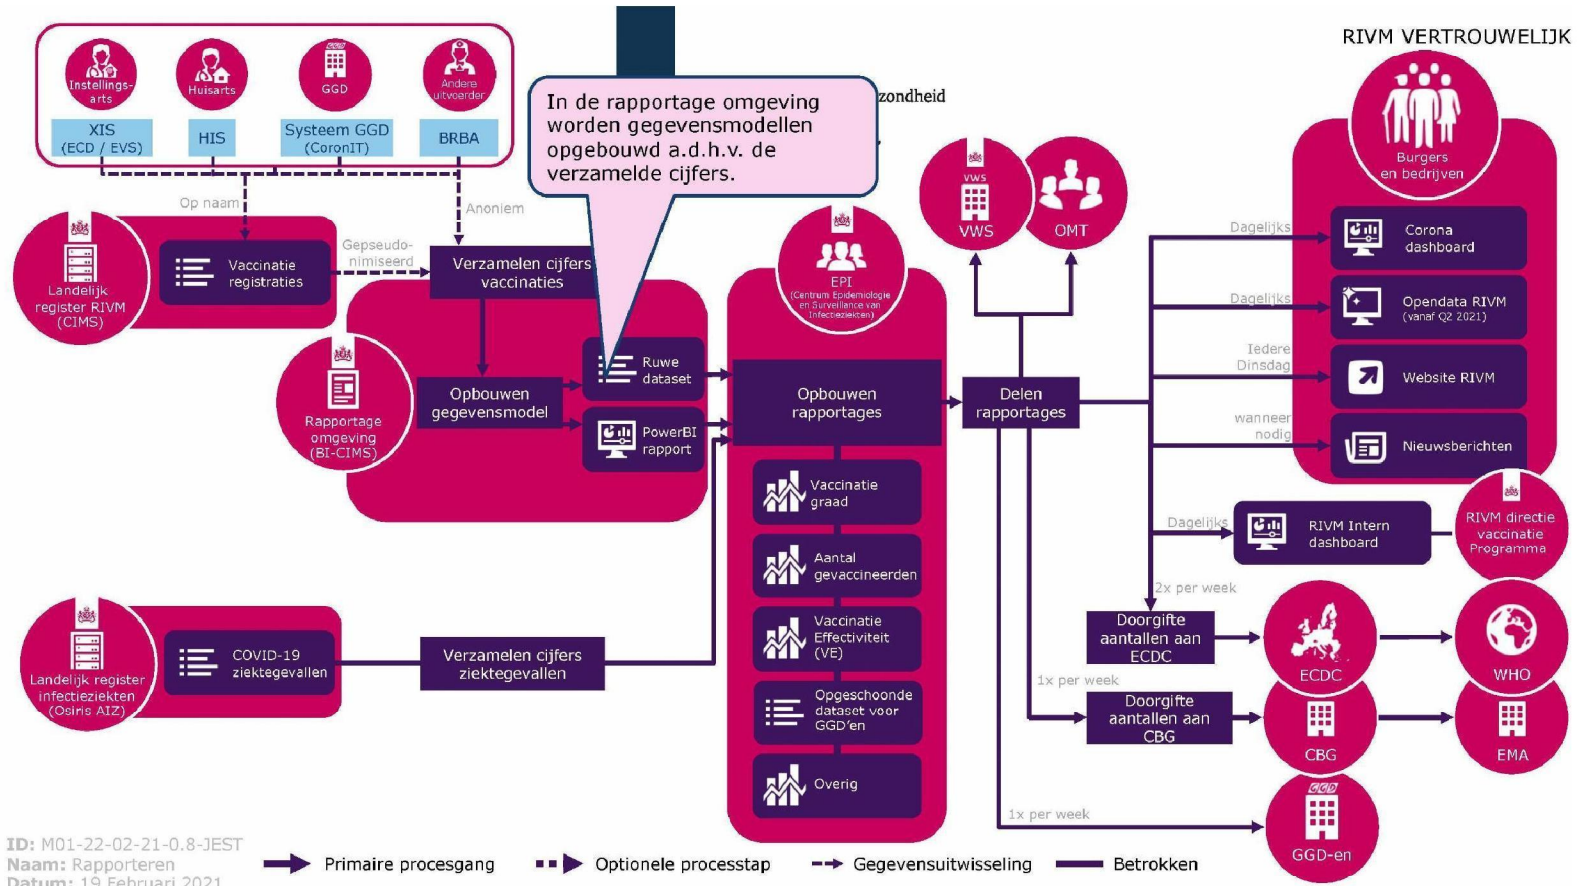

Rapporteren

5.1.2e

ID: M01-22-02-21-0.8-JEST
 Naam: Rapporteren
 Datum: 19 Februari 2021