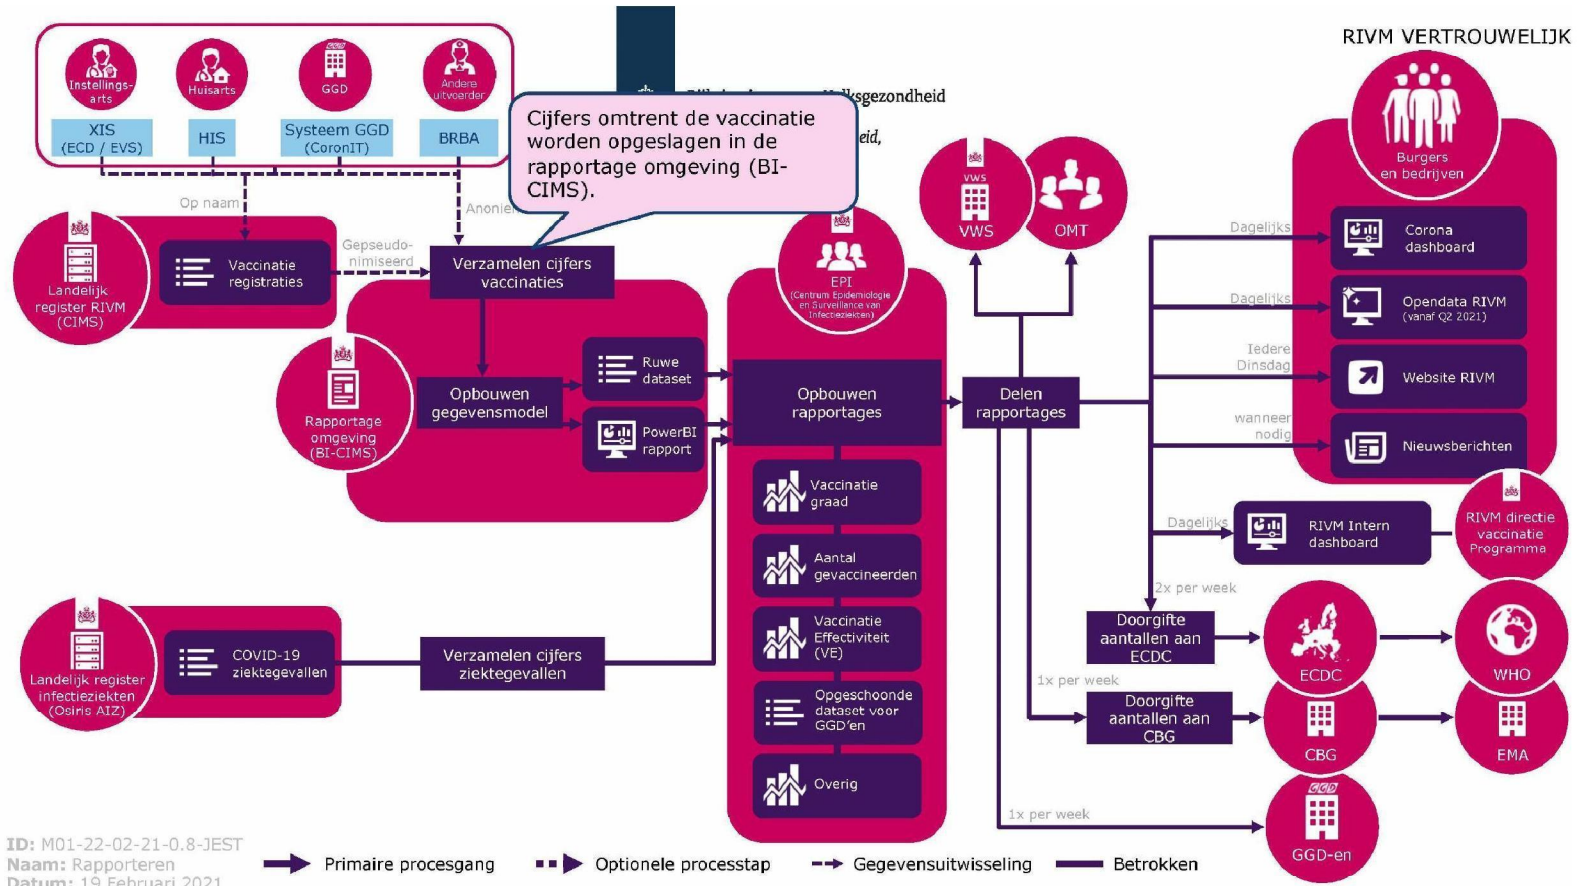

Rapporteren

5.1.2e

ID: M01-22-02-21-0.8-JEST
 Naam: Rapporteren
 Datum: 19 Februari 2021