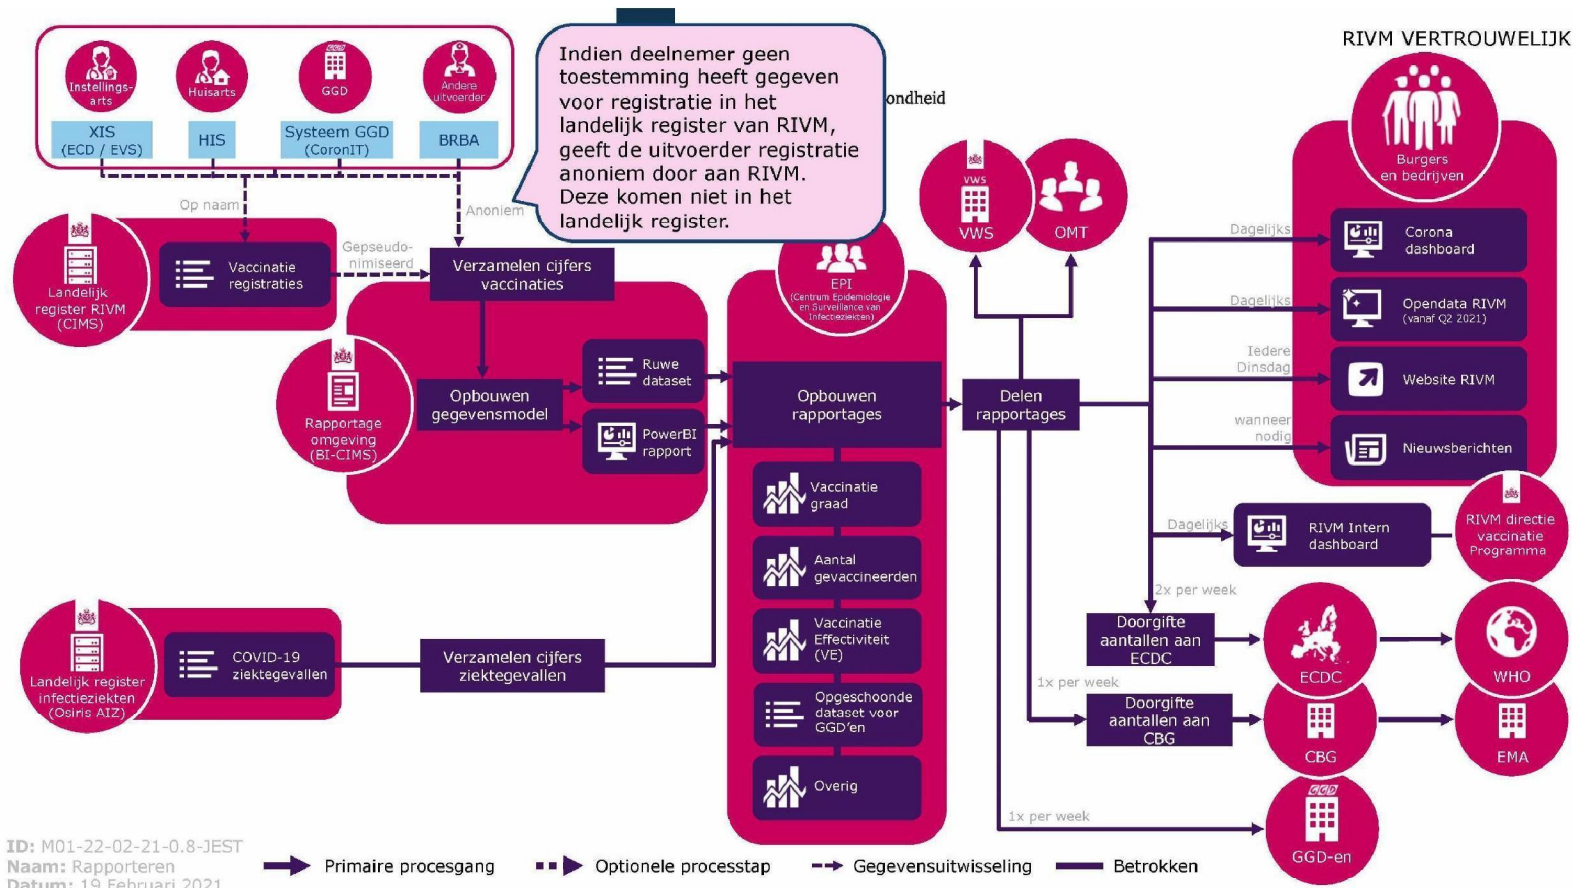

Rapporteren

5.1.2e

ID: M01-22-02-21-0.8-JEST
 Naam: Rapporteren
 Datum: 19 Februari 2021