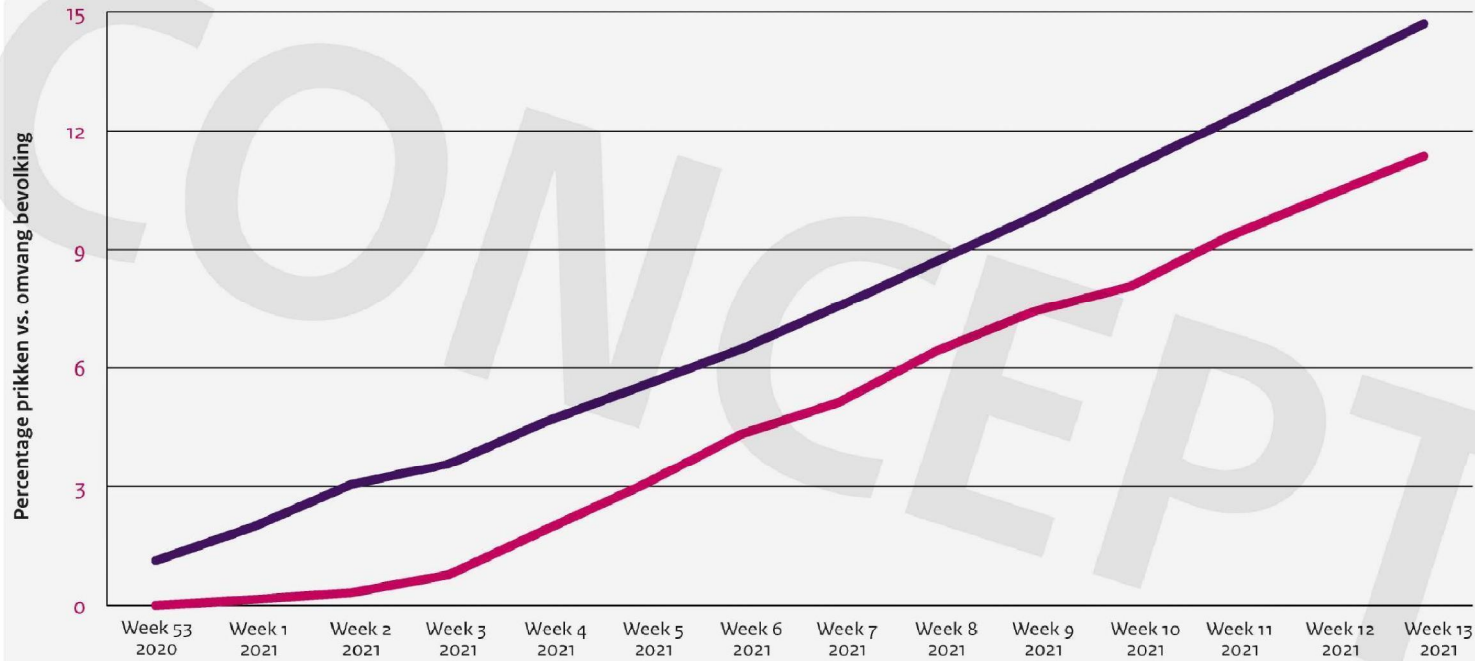

Internationale staatjes: percentage vaccinaties gezet t.o.v. omvang bevolking

Legenda

- 1 Max. % vaccinaties t.o.v. bev. omvang
- 2 % vaccinaties t.o.v. bev. omvang