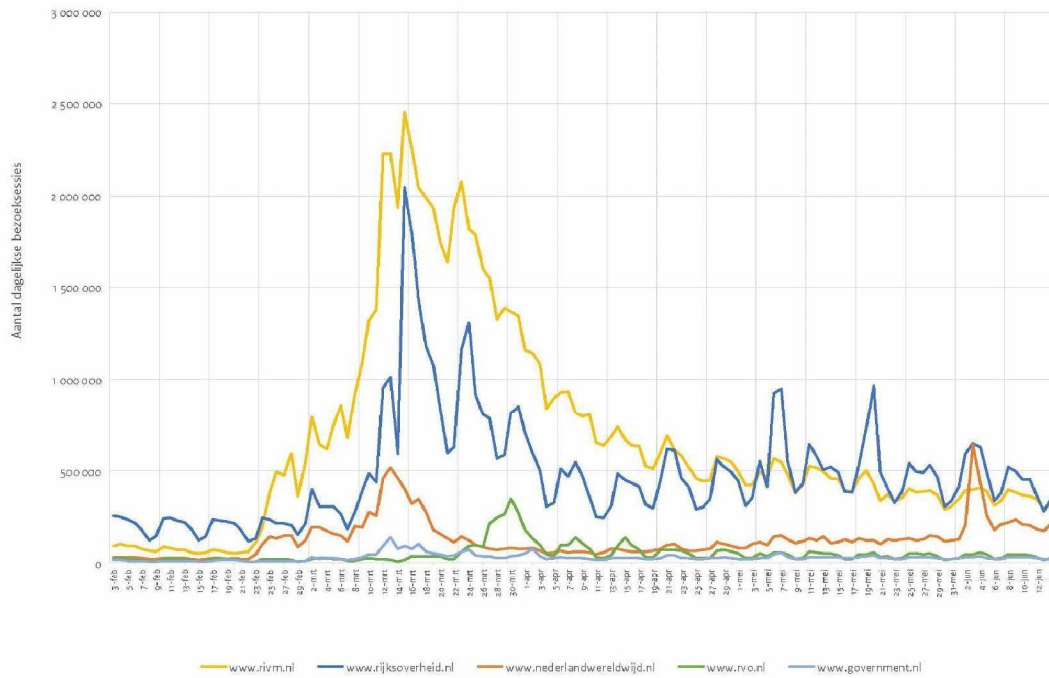

Bezoektrend per dag - RIVM | RO | NWW | GOV | RVO

Data periode: 3 feb - 14 jun

Toename bezoek aan NWW

Sinds de persconferentie van 3 juni is het bezoek aan NederlandWereldWijd.nl gestegen. Gemiddeld kreeg deze site afgelopen week zo'n 200k bezoeken per dag. Voor de persconferentie lag dit aantal rond de 150k bezoeken per dag. Bezoekers zijn met name geïnteresseerd in de reisadviezen en veelgestelde vragen rondom reizen en corona.

Het bezoek aan de overige sites lijkt stabiel. Wel liggen de bezoekersaantallen bij alle sites nog altijd fors hoger dan voor de coronacrisis.

Dat er nog steeds een informatiebehoefte is over corona, zie je goed terug goed bij Rijksoverheid.nl: ongeveer de helft van de paginabezoeken gaan over corona.

Bij RIVM.nl is nog steeds om 14:00 uur, als de nieuwe cijfers worden gepubliceerd, een piek in het websitebezoek te zien. Op dit tijdstip werd de site door gemiddeld 50k bezoekers bekeken.

Colofon**Bronnen**