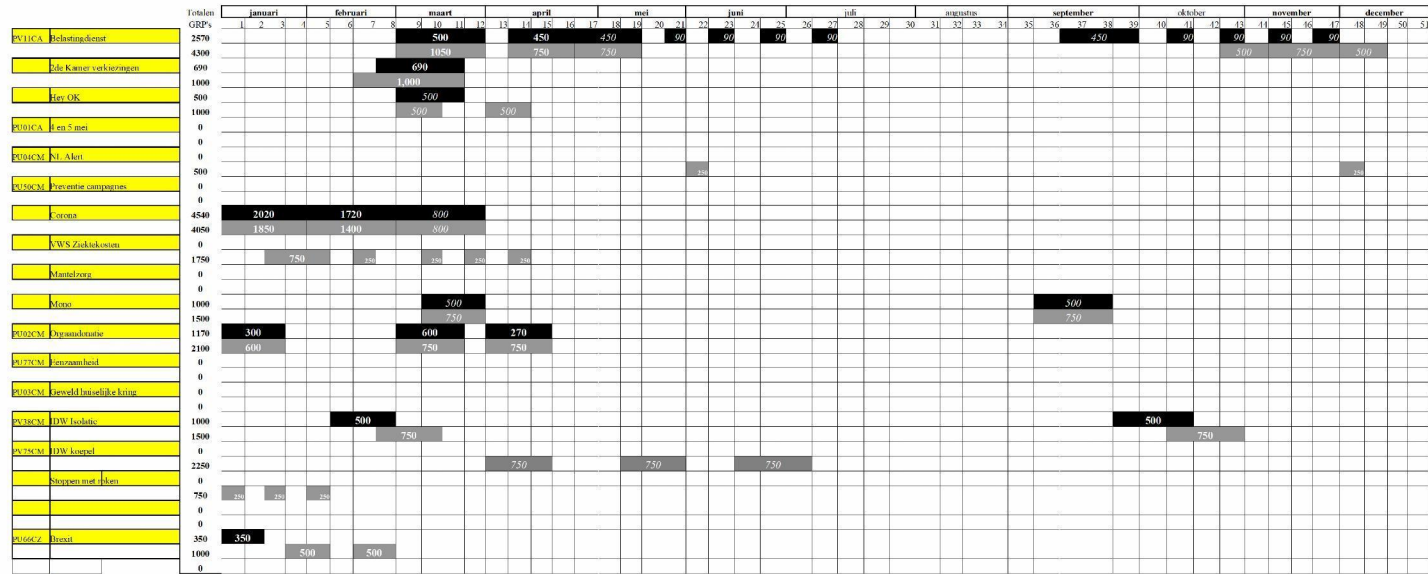

1e1b487d282f49a2a4154b66657a1830.XLS

GRP RTV schema 2021

04 02 2021

■ Televisie
■ Radio

Programma	Ministerie	Ministerie
Aangifte inkomstenbelasting/KOR	Fin	VWS
4&5 mei	VWS	BZK
NL Alert	I&V	VWS
Preventie Cybercrime en woninginbraak	I&V	VWS
Verkiezingen	BZK	VWS
Mon	I&W	VWS
NIX-18	VWS	VWS
BOB	I&W	BZK
Organdonatie	VWS	I&W
Ouderen en Eenzaamheid	VWS	EZK
Geweld in huiselijke kring		VWS
Wijs op Ret		BZK/Doona
Aanpak Klimaat		BZK
Stoppen met roken		VWS
Aan-Depressie		VWS
Rookvrij opgroeien		VWS
Corona		VWS
Besit		BZK
A naar Beter		I&W

TV rouwcut NPO/commercieel
Radio rouwcut NPO/commercieel
stopper alleen NPO

1e1b487d282f49a2a4154b66657a1830.XLS