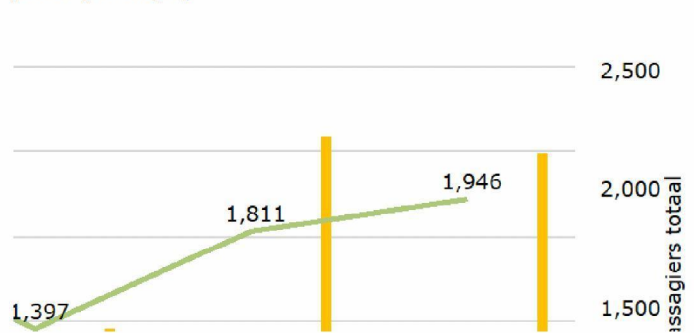

08-08-2020	09-08-2020	10-08-2020	11-08-2020	12-08-2020	13-08-2020	14-08-2020	15-08-2020
150			160				169
127			114		110		101
160	327	322	164	470	196	465	192
	55		24		29		
	51	35			46	37	
361			340		182		324
		124		135		130	
131	152				175		160
		144				128	
	63	57		176	46	165	
108	355	184	96	162	421	198	120
618	598	397	719	232	535	346	757
156	345	244	142	277	221	244	113
1811	1946	1507	1759	1452	1961	1713	1936

8/8/2020	8/9/2020	8/10/2020	8/11/2020	8/12/2020	8/13/2020	8/14/2020	8/15/2020
150			160				169
127			114		110		101
160	327	322	164	470	196	465	192
	55		24		29		
	51	35			46	37	
361			340		182		324
		124		135		130	
131	152				175		160
		144				128	
	63	57		176	46	165	
108	355	184	96	162	421	198	120
618	598	397	719	232	535	346	757
156	345	244	142	277	221	244	113
1,811	1,946	1,507	1,759	1,452	1,961	1,713	1,936

port (oranje)