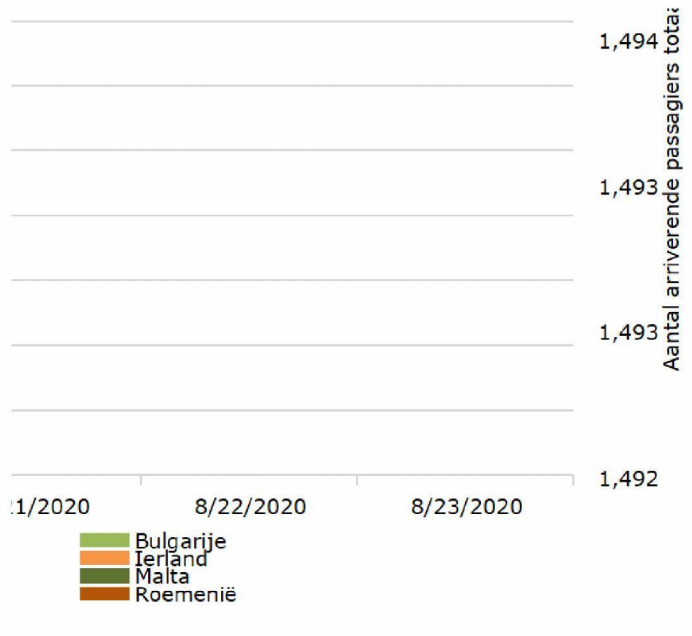

8/8/2020	8/9/2020	8/10/2020	8/11/2020	8/12/2020	8/13/2020	8/14/2020	8/15/2020
150			160				169
127			114		110		101
160	327	322	164	470	196	465	192
	55		24		29		
	51	35			46	37	
361			340		182		324
		124		135		130	
131	152				175		160
		144				128	
	63	57		176	46	165	
108	355	184	96	162	421	198	120
618	598	397	719	232	535	346	757
156	345	244	142	277	221	244	113
1,811	1,946	1,507	1,759	1,452	1,961	1,713	1,936

port (oranje)

Airport

Airport

16-08-2020 17-08-2020 Eindtotaal

		608
		663
359	342	4371
55		243
		303
33	37	357
		1647
	124	688
148		891
	147	624
61	54	1024
359	178	2825
611	433	7397
242	178	3520
1868	1493	25161

8/16/2020 8/17/2020 Eindtotaal 8/18/2020 8/19/2020 8/20/2020 8/21/2020 8/22/2020 8/23/2020

		608
		663
359	342	4,371
55		243
		303
33	37	357
		1,647
	124	688
148		891
	147	624
61	54	1,024
359	178	2,825
611	433	7,397
242	178	3,520
1,868	1,493	25,161