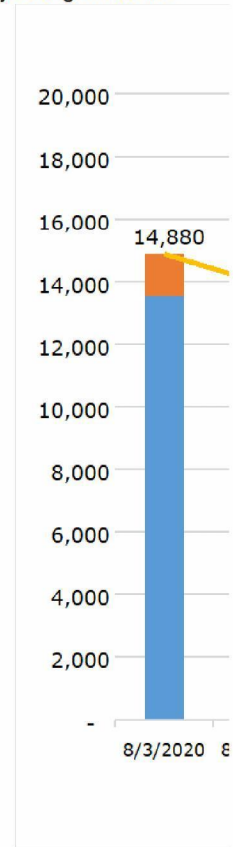

Datum	Schiphol	Eindhoven	Rotterdam	Totaal	3-daags vo	Wekelijks voortschrijdend gemiddelde
8/3/2020	13,531	1,349		14,880		
8/4/2020	12,145	1,811		13,956		
8/5/2020	11,368	1,341		12,709	13,848	
8/6/2020	13,456	1,817		15,273	13,979	
8/7/2020	16,122	1,397		17,519	15,167	
8/8/2020	13,676	1,811		15,487	16,093	
8/9/2020	16,014	1,946		17,960	16,989	15,398
8/10/2020	14,521	1,507		16,028	16,492	15,562
8/11/2020	12,879	1,759		14,638	16,209	15,659
8/12/2020	11,917	1,452	51	13,420	14,695	15,761
8/13/2020	12,588	1,961	92	14,641	14,233	15,670
8/14/2020	15,320	1,713	284	17,317	15,126	15,642
8/15/2020	13,268	1,936	268	15,472	15,810	15,639
8/16/2020	14,306	1,868	518	16,692	16,494	15,458
8/17/2020		1,493	482	1,975	11,380	13,451
8/18/2020			372	372	6,346	11,413

Totaal aantal arrivende passagiers (oranje)