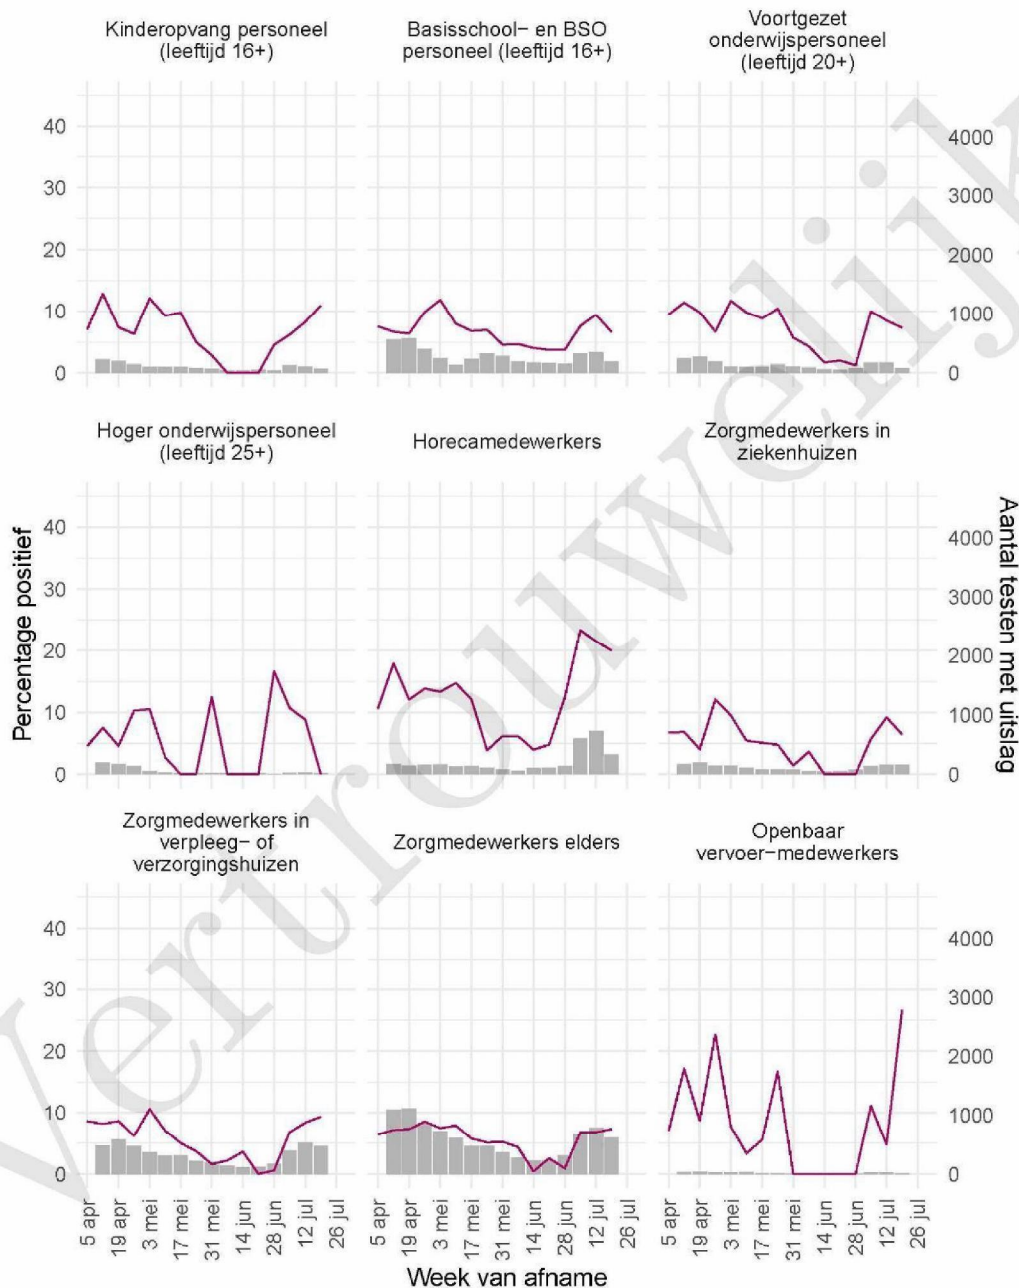

10 SARS-COV-2 TESTEN AFGENOMEN DOOR DE GGD NOORD- EN OOST-GELDERLAND VANAF 5 APRIL 2021

Figuur 5: Aantal testen¹ en percentage positieve testen per kalenderweek en per doelgroep vanaf 5 april 2021².

¹ De doorlopende paarse lijn geeft het percentage positief weer (y-as linkzijdig). De grijze balkjes geven het absolute aantal afgenomen tests weer (y-as rechterzijdig). Een leeg figuur betekent dat er in de betreffende periode geen meldingen waren.² Vanaf 20 april 2021 geven deze figuren gegevens weer inclusief testen gedaan ihkv BCO. Een leeg figuur betekent dat er in de betreffende periode geen meldingen waren.