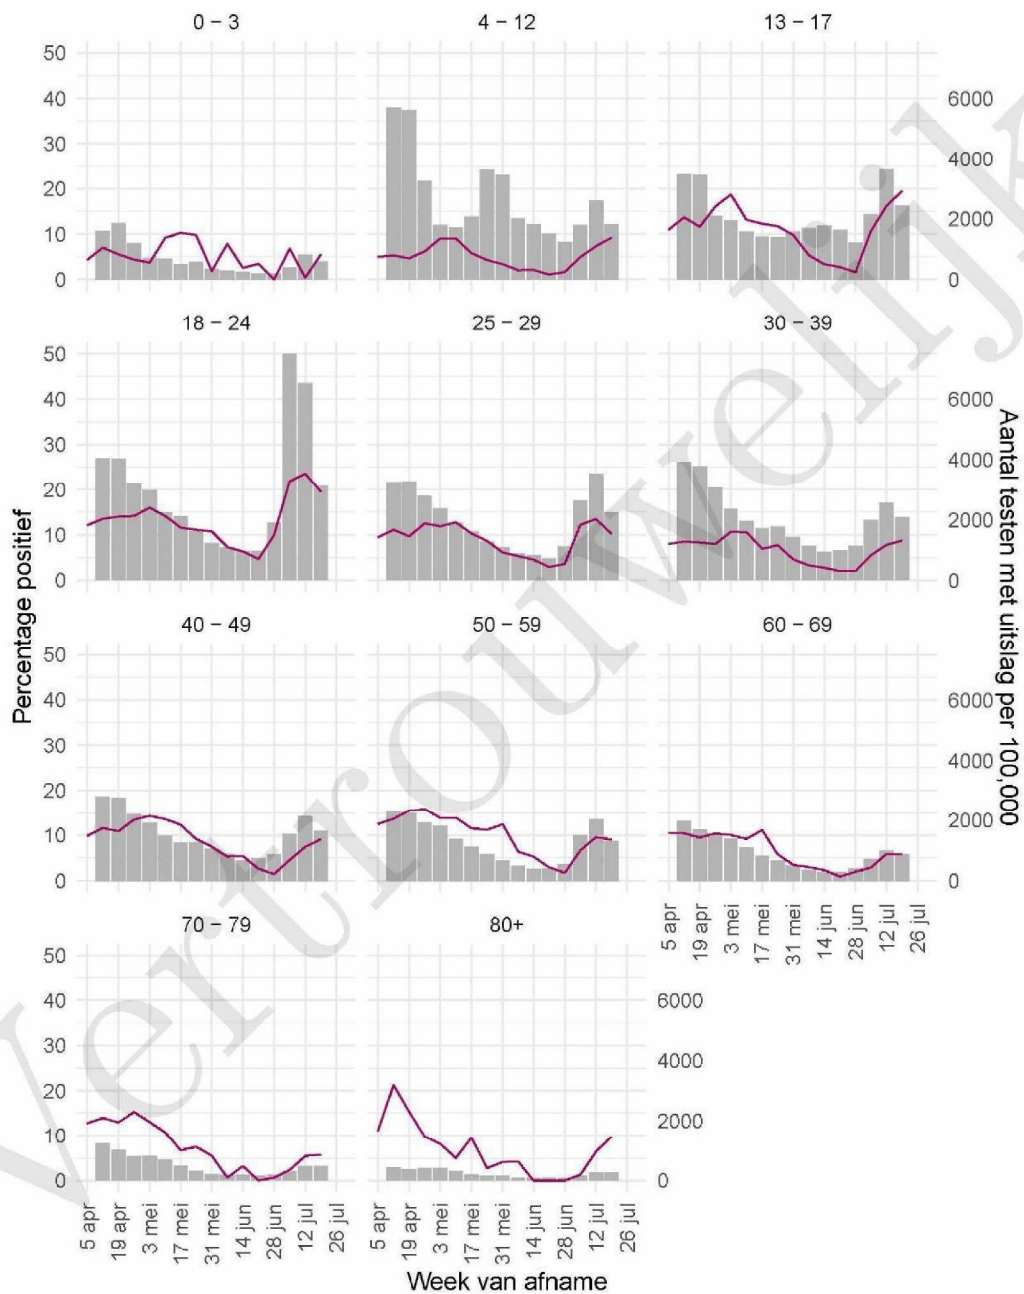

10 SARS-COV-2 TESTEN AFGENOMEN DOOR DE GGD NOORD- EN OOST-GELDERLAND VANAF 5 APRIL 2021

Figuur 7: Aantal testen¹ en percentage positieve testen per kalenderweek en per leeftijdsgroep vanaf 5 april 2021².

¹ De doorlopende paarse lijn geeft het percentage positief weer (y-as linkzijdig). De grijze balkjes geven het aantal afgenomen tests per 100.000 inwoners weer (y-as rechterzijdig). ² Met het openen van de scholen op 8 februari 2021 is het testbeleid voor kleine kinderen (0-4) en kinderen die op de basisschool zitten veranderd. Een leeg figuur betekent dat er in de betreffende periode geen meldingen waren. ³ Vanaf 20 april 2021 geven deze figuren gegevens weer inclusief testen gedaan ihkv BCO. Een leeg figuur betekent dat er in de betreffende periode geen meldingen waren.