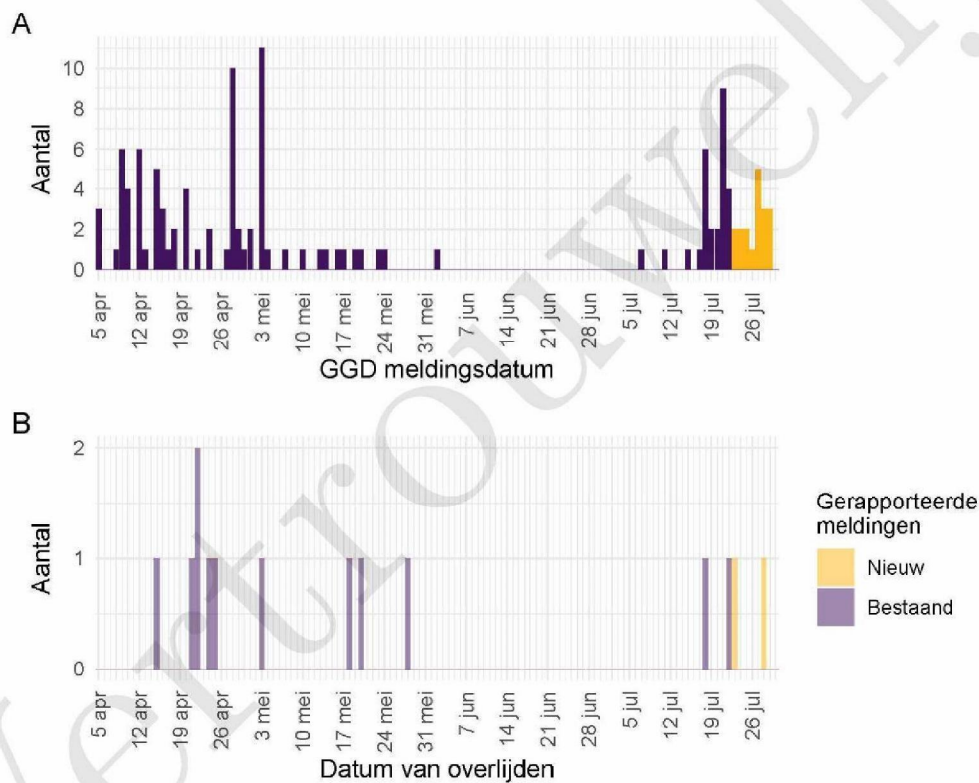

9 Surveillance van SARS-CoV-2 in verpleeghuizen, woonzorgcentra en gehandicaptenzorginstellingen vanaf 5 april 2021

Vanaf 1 juli 2020 vraagt de GGD voor alle personen positief voor SARS-CoV-2 systematisch na of een persoon in een verpleeghuis of woonzorgcentrum woont. Vanaf 8 september 2020 wordt deze informatie gebruikt om het aantal personen met een positieve testuitslag voor SARS-CoV-2 woonachtig in een verpleeghuis of woonzorgcentrum, en het aantal bewoners met COVID-19 die overleden zijn, te monitoren.

Figuur 4: Aantal verpleeghuis- en woonzorgcentrumbewoners met SARS-CoV-2 gemeld aan de GGD vanaf 5 april 2021¹. (A) Aantal gemelde verpleeghuis- en woonzorgcentrumbewoners met een positieve testuitslag voor SARS-CoV-2, naar GGD meldingsdatum. (B) Aantal overleden verpleeghuis- en woonzorgcentrumbewoners met een positieve testuitslag voor SARS-CoV-2, naar datum van overlijden.

¹ Meldingen aan het RIVM t/m 23 juli 2021 10:00 uur zijn in deze grafieken weergegeven in paars. Meldingen van 23 juli 2021 10:01 uur t/m 30 juli 2021 10:00 uur zijn weergegeven in geel. Er geldt geen meldingsplicht voor overlijden aan COVID-19. De hier gepresenteerde sterftecijfers betreffen daarom een onderrapportage, en zijn weergegeven in lichtere kleuren. Een leeg figuur betekent dat er in de betreffende periode geen meldingen waren.