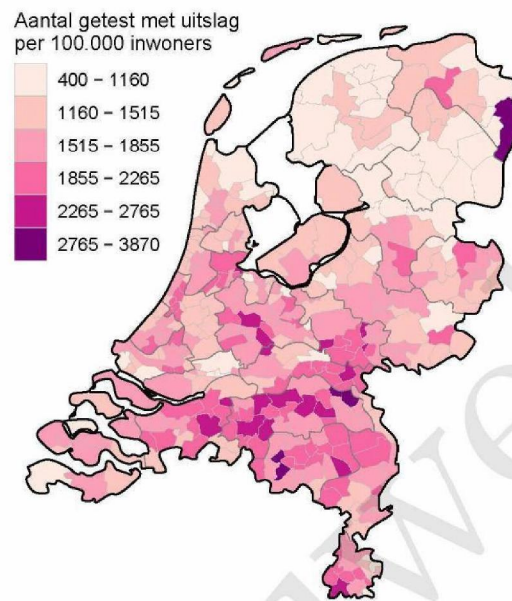

Figuur 8: Aantal geteste personen voor SARS-CoV-2 waarvan de testuitslag bekend is per 100.000 inwoners per gemeente op basis van woonplaats van de geteste personen in de afgelopen kalenderweek (van 19 juli 2021 tot en met 25 juli 2021). De grijze lijnen geven de grenzen van de GGD-regio's weer.