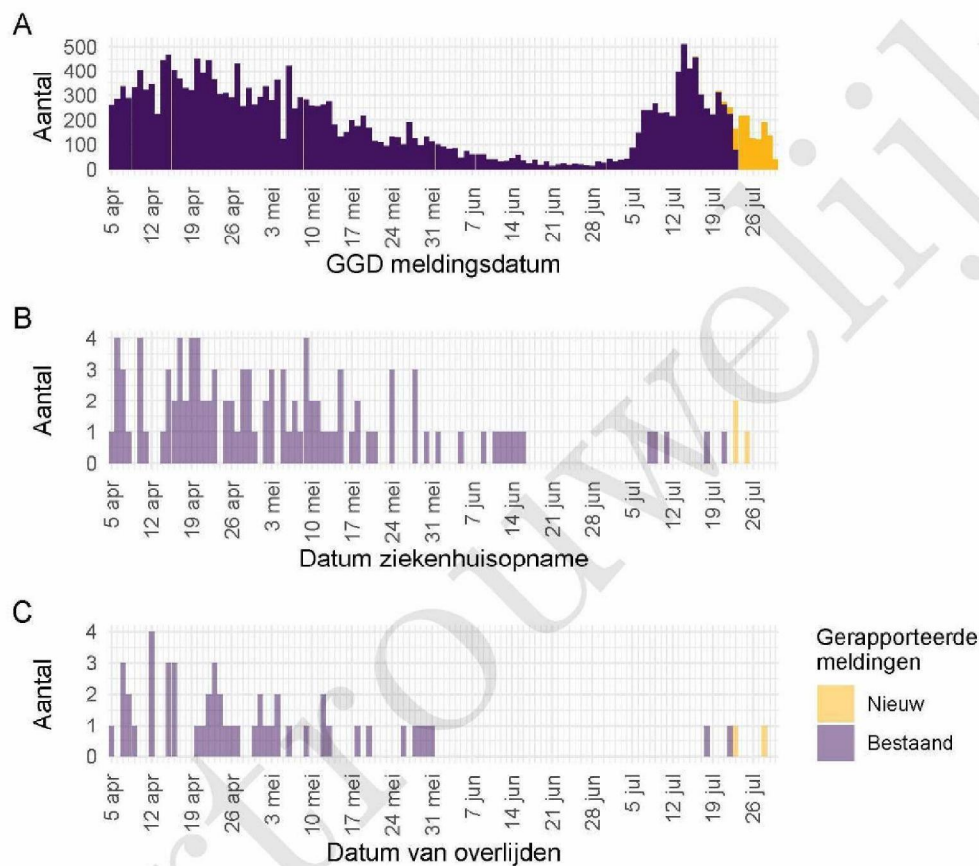

2 COVID-19 meldingen aan de GGD Noord- en Oost-Gelderland vanaf 5 april 2021

Figuur 1: Aantal aan de GGD gemelde SARS-CoV-2 personen positief voor SARS-CoV-2 vanaf 5 april 2021¹. (A) Aantal aan de GGD gemelde personen positief voor SARS-CoV-2, naar meldingsdatum. (B) Aantal aan de GGD gemelde in het ziekenhuis opgenomen COVID-19 patiënten, naar datum van ziekenhuisopname. (C) Aantal aan de GGD gemelde overleden personen positief voor SARS-CoV-2, naar datum van overlijden.

¹ Meldingen aan het RIVM van 5 april 2021 t/m 23 juli 2021 10:00 uur zijn in deze grafieken weergegeven in paars. Meldingen van 23 juli 2021 10:01 uur t/m 30 juli 10:00 uur zijn weergegeven in geel. Sinds 1 juni 2020 kan iedereen zich met klachten laten testen. Vanaf 1 december 2020 kunnen ook mensen zonder klachten zich laten testen als zij risico hebben gelopen op een besmetting. Toch is het aannemelijk dat niet alle met SARS-CoV-2 besmette personen daadwerkelijk getest worden. De werkelijke aantallen zijn daarom waarschijnlijk hoger dan de aantallen die hier weergegeven worden. Van 1 patiënt(en) is de datum van opname en/of de datum van overlijden niet bekend. Deze kunnen daarom niet worden weergegeven in deze figuren. Er geldt geen meldingsplicht voor ziekenhuisopname door of overlijden aan COVID-19. De hier gepresenteerde cijfers betreffen daarom een onderrapportage en zijn in figuur B en C weergegeven in lichtere kleuren. Een leeg figuur betekent dat er in de betreffende periode geen meldingen waren.