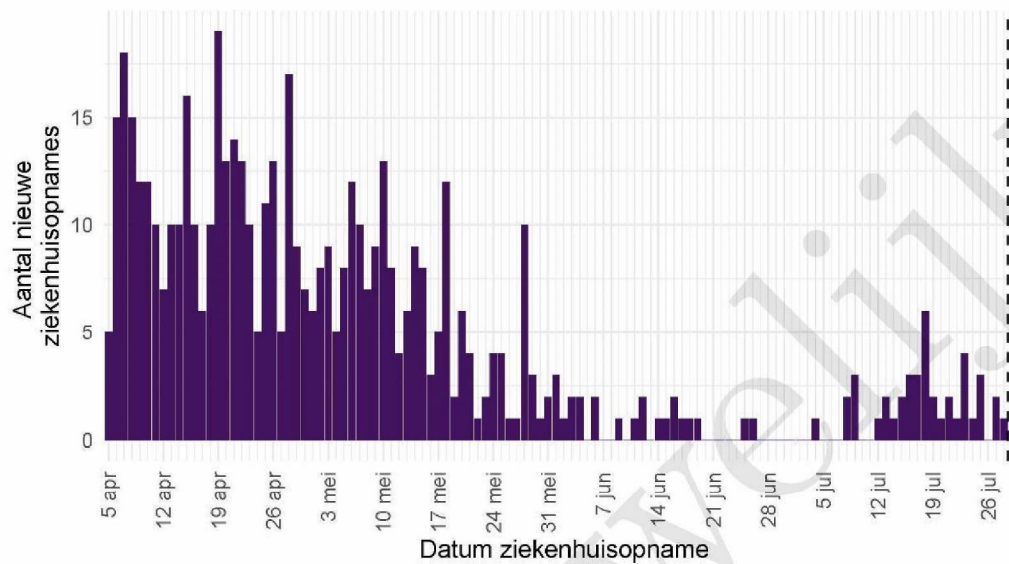

7 COVID-19 ZIEKENHUISOPNAMES EN OPNAMES OP DE INTENSIVE CARE GERAPPORTEERD
DOOR DE STICHTING NICE

Figuur 3: Aantal nieuwe COVID-19 patiënten per dag in Nederlandse ziekenhuizen woonachtig in regio GGD Noord- en Oost-Gelderland. Gegevens rechts van de stippellijn worden momenteel nog aangevuld door de ziekenhuizen.

Bron: Nationale Intensive Care Evaluatie – NICE. Gegevens bijgewerkt op 30 juli 2021 12:21 uur. Voor uitgebreidere en nog actuelere informatie zie Stichting NICE.