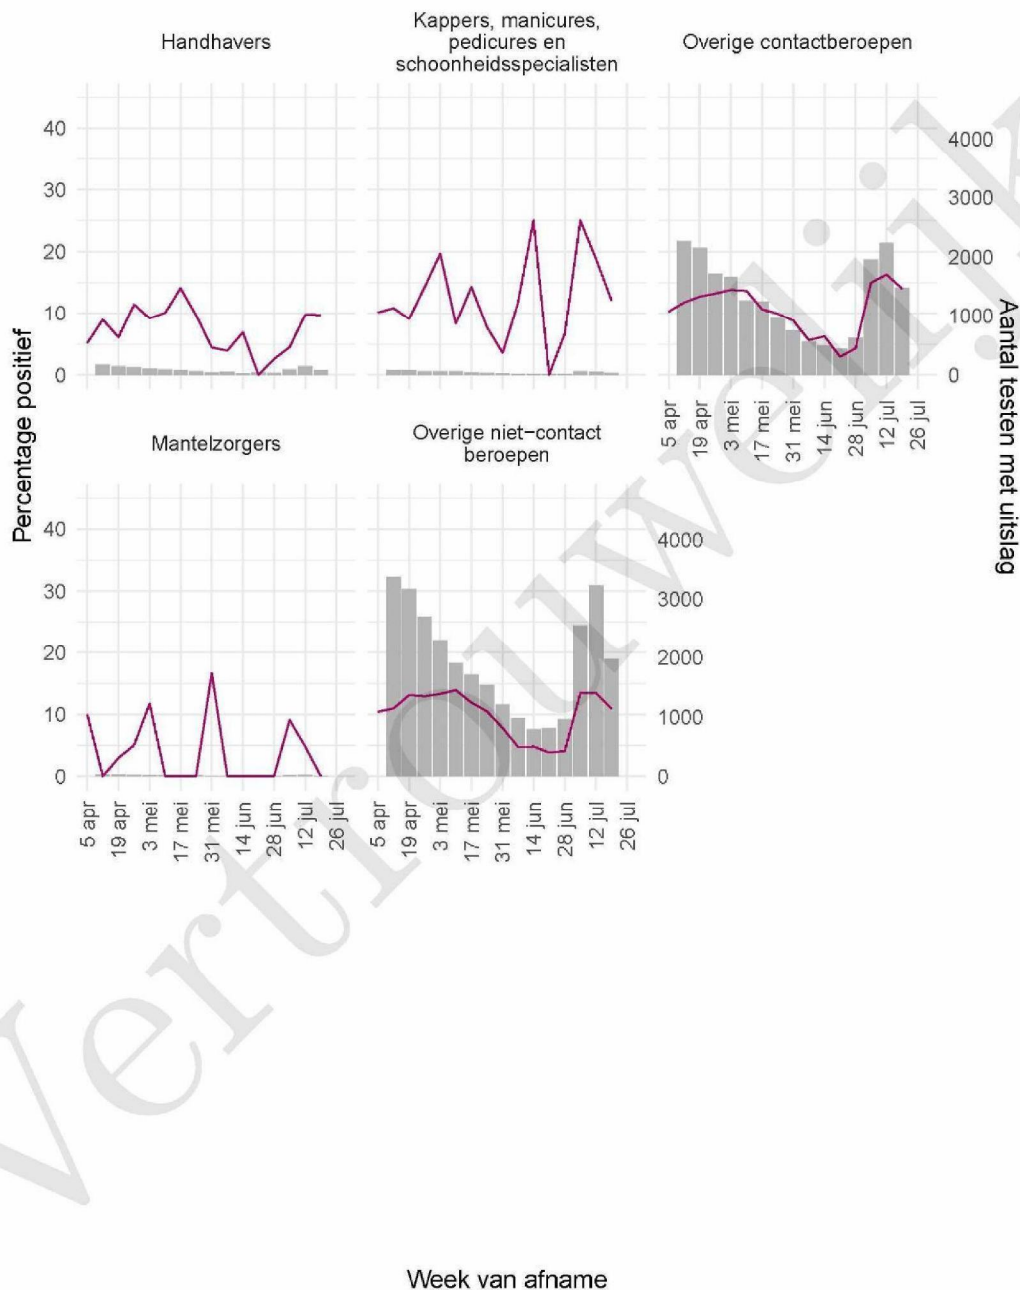

10 SARS-COV-2 TESTEN AFGENOMEN DOOR DE GGD NOORD- EN OOST-GELDERLAND VANAF 5 APRIL 2021

Figuur 6: Aantal testen¹ en percentage positieve testen per kalenderweek en per doelgroep vanaf 5 april 2021².

¹ De doorlopende paarse lijn geeft het percentage positief weer (y-as linkerzijde). De grijze balkjes geven het absolute aantal afgenomen tests weer (y-as rechterzijde). Een leeg figuur betekent dat er in de betreffende periode geen meldingen waren.² Vanaf 20 april 2021 geven deze figuren gegevens weer inclusief testen gedaan ihkv BCO. Een leeg figuur betekent dat er in de betreffende periode geen meldingen waren.