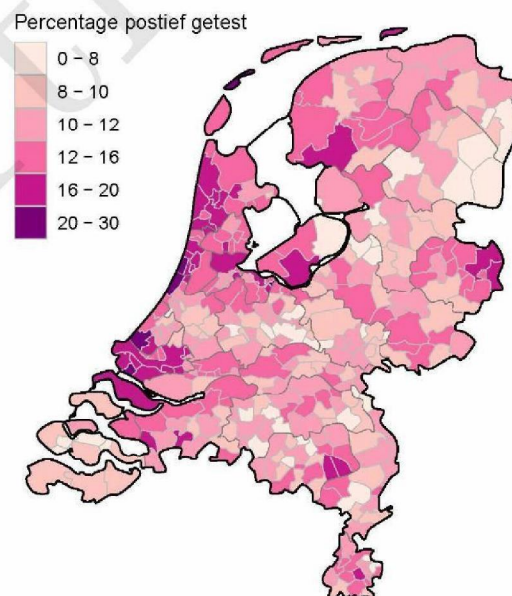

Tabel 22: Aantal testen afgenomen op de GGD testlocaties per week van de afspraak.

Figuur 9: Percentage positieve testen per gemeente op basis van woonplaats van de persoon met een testuitslag voor SARS-CoV-2 in de afgelopen kalenderweek (van 19 juli 2021 tot en met 25 juli 2021). De grijze lijnen geven de grenzen van de GGD-regio's weer.