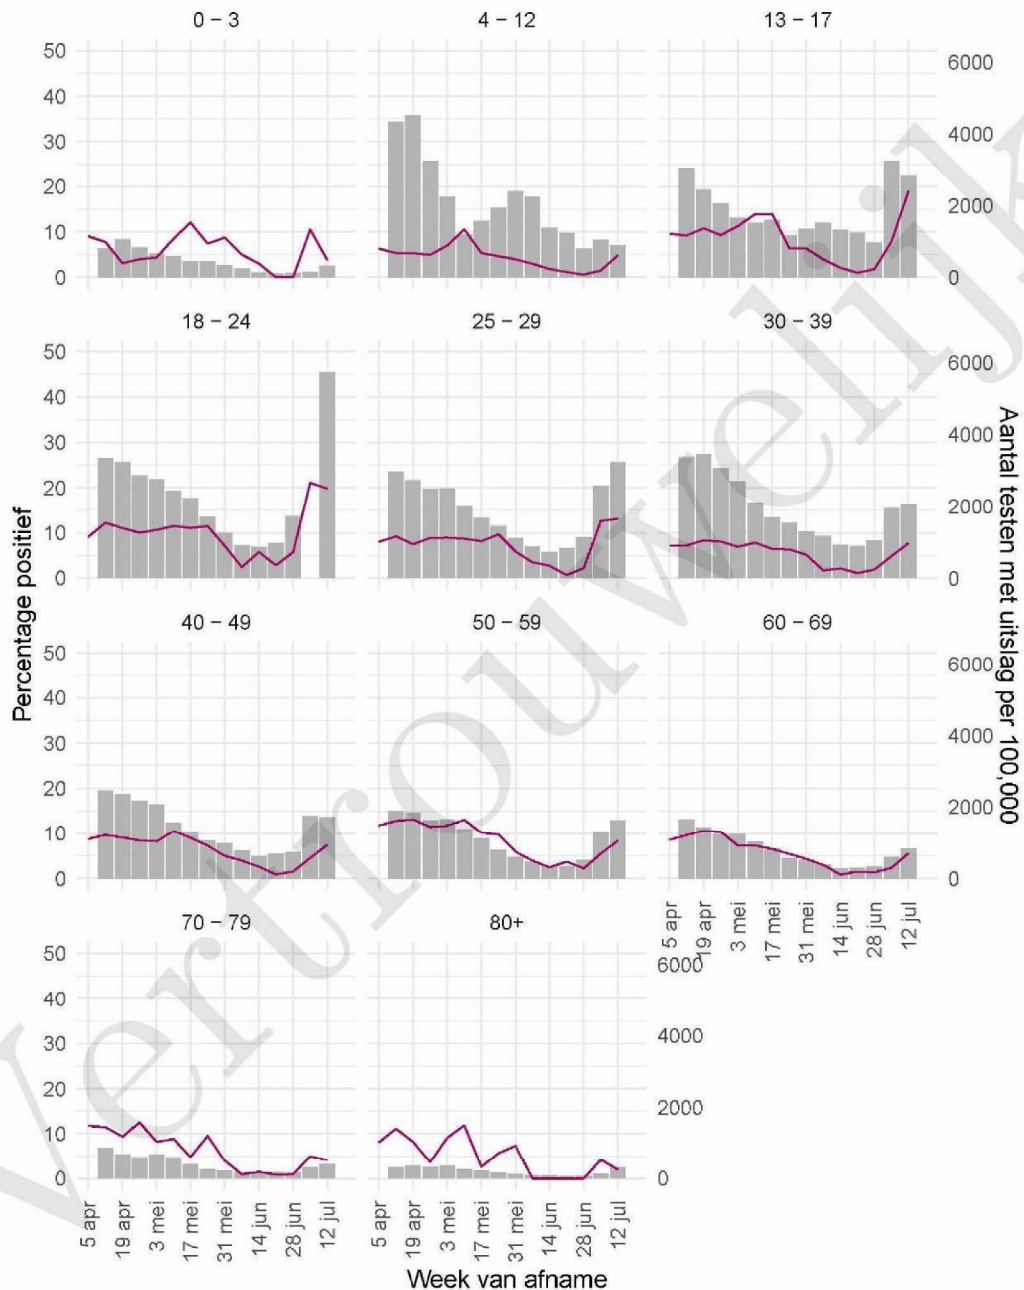

10 SARS-COV-2 TESTEN AFGENOMEN DOOR DE GGD FRYSLÂN VANAF 5 APRIL 2021

Figuur 7: Aantal testen¹ en percentage positieve testen per kalenderweek en per leeftijdsgroep vanaf 5 april 2021².

¹ De doorlopende paarse lijn geeft het percentage positief weer (y-as linkerzijde). De grijze balkjes geven het aantal afgenomen tests per 100.000 inwoners weer (y-as rechterzijde). ² Met het openen van de scholen op 8 februari 2021 is het testbeleid voor kleine kinderen (0-4) en kinderen die op de basisschool zitten veranderd. Een leeg figuur betekent dat er in de betreffende periode geen meldingen waren. ³ Vanaf 20 april 2021 geven deze figuren gegevens weer inclusief testen gedaan ihkv BCO. Een leeg figuur betekent dat er in de betreffende periode geen meldingen waren.