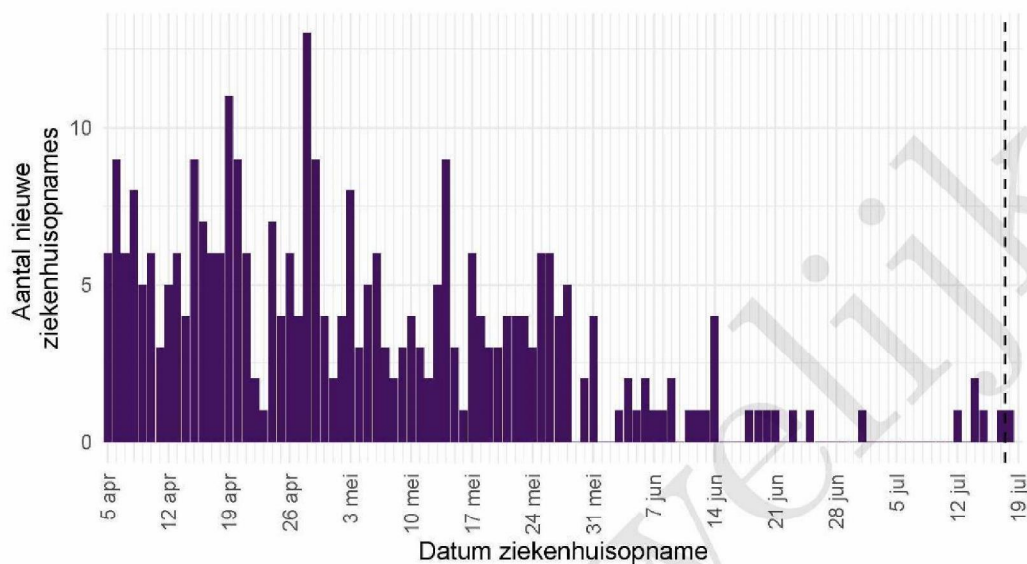

7 COVID-19 ZIEKENHUISOPNAMES EN OPNAMES OP DE INTENSIVE CARE GERAPPORTEERD
DOOR DE STICHTING NICE

Figuur 3: Aantal nieuwe COVID-19 patiënten per dag in Nederlandse ziekenhuizen woonachtig in regio GGD Fryslân. Gegevens rechts van de stippellijn worden momenteel nog aangevuld door de ziekenhuizen.

Bron: Nationale Intensive Care Evaluatie – NICE. Gegevens bijgewerkt op 19 juli 2021 11:57 uur. Voor uitgebreidere en nog actuelere informatie zie Stichting NICE.