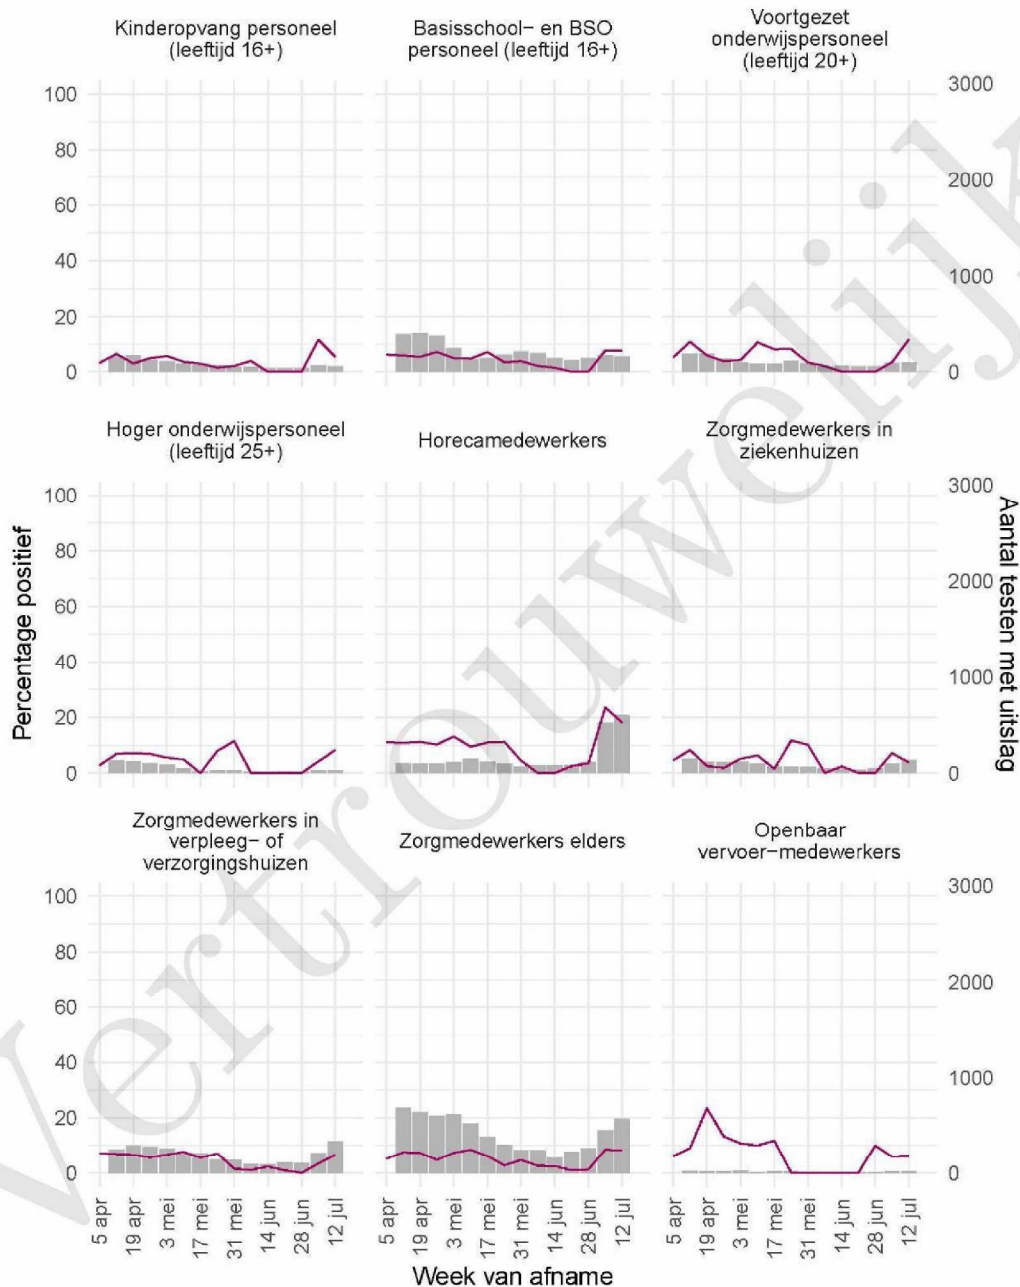

10 SARS-COV-2 TESTEN AFGENOMEN DOOR DE GGD FRYSLÂN VANAF 5 APRIL 2021

Figuur 5: Aantal testen¹ en percentage positieve testen per kalenderweek en per doelgroep vanaf 5 april 2021².

¹ De doorlopende paarse lijn geeft het percentage positief weer (y-as linkzijdig). De grijze balkjes geven het absolute aantal afgenomen tests weer (y-as rechterzijdig). Een leeg figuur betekent dat er in de betreffende periode geen meldingen waren.² Vanaf 20 april 2021 geven deze figuren gegevens weer inclusief testen gedaan ihkv BCO. Een leeg figuur betekent dat er in de betreffende periode geen meldingen waren.