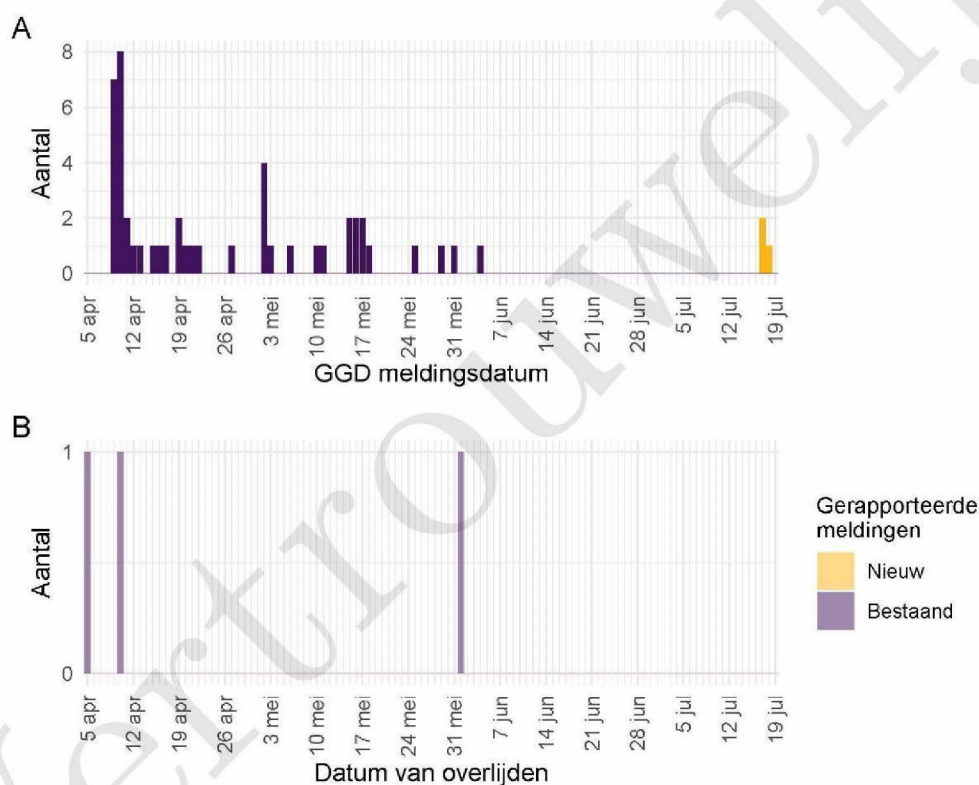

9 Surveillance van SARS-CoV-2 in verpleeghuizen, woonzorgcentra en gehandicaptenzorginstellingen vanaf 5 april 2021

Vanaf 1 juli 2020 vraagt de GGD voor alle personen positief voor SARS-CoV-2 systematisch na of een persoon in een verpleeghuis of woonzorgcentrum woont. Vanaf 8 september 2020 wordt deze informatie gebruikt om het aantal personen met een positieve testuitslag voor SARS-CoV-2 woonachtig in een verpleeghuis of woonzorgcentrum, en het aantal bewoners met COVID-19 die overleden zijn, te monitoren.

Figuur 4: Aantal verpleeghuis- en woonzorgcentrumbewoners met SARS-CoV-2 gemeld aan de GGD vanaf 5 april 2021¹. (A) Aantal gemelde verpleeghuis- en woonzorgcentrumbewoners met een positieve testuitslag voor SARS-CoV-2, naar GGD meldingsdatum. (B) Aantal overleden verpleeghuis- en woonzorgcentrumbewoners met een positieve testuitslag voor SARS-CoV-2, naar datum van overlijden.

¹ Meldingen aan het RIVM t/m 12 juli 2021 10:00 uur zijn in deze grafieken weergegeven in paars. Meldingen van 12 juli 2021 10:01 uur t/m 19 juli 2021 10:00 uur zijn weergegeven in geel. Er geldt geen meldingsplicht voor overlijden aan COVID-19. De hier gepresenteerde sterftecijfers betreffen daarom een onderrapportage, en zijn weergegeven in lichtere kleuren. Een leeg figuur betekent dat er in de betreffende periode geen meldingen waren.