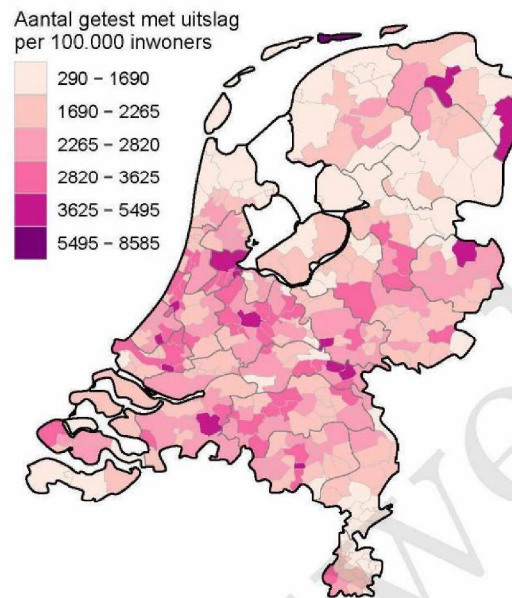

Figuur 8: Aantal geteste personen voor SARS-CoV-2 waarvan de testuitslag bekend is per 100.000 inwoners per gemeente op basis van woonplaats van de geteste personen in de afgelopen kalenderweek (van 12 juli 2021 tot en met 18 juli 2021). De grijze lijnen geven de grenzen van de GGD-regio's weer.