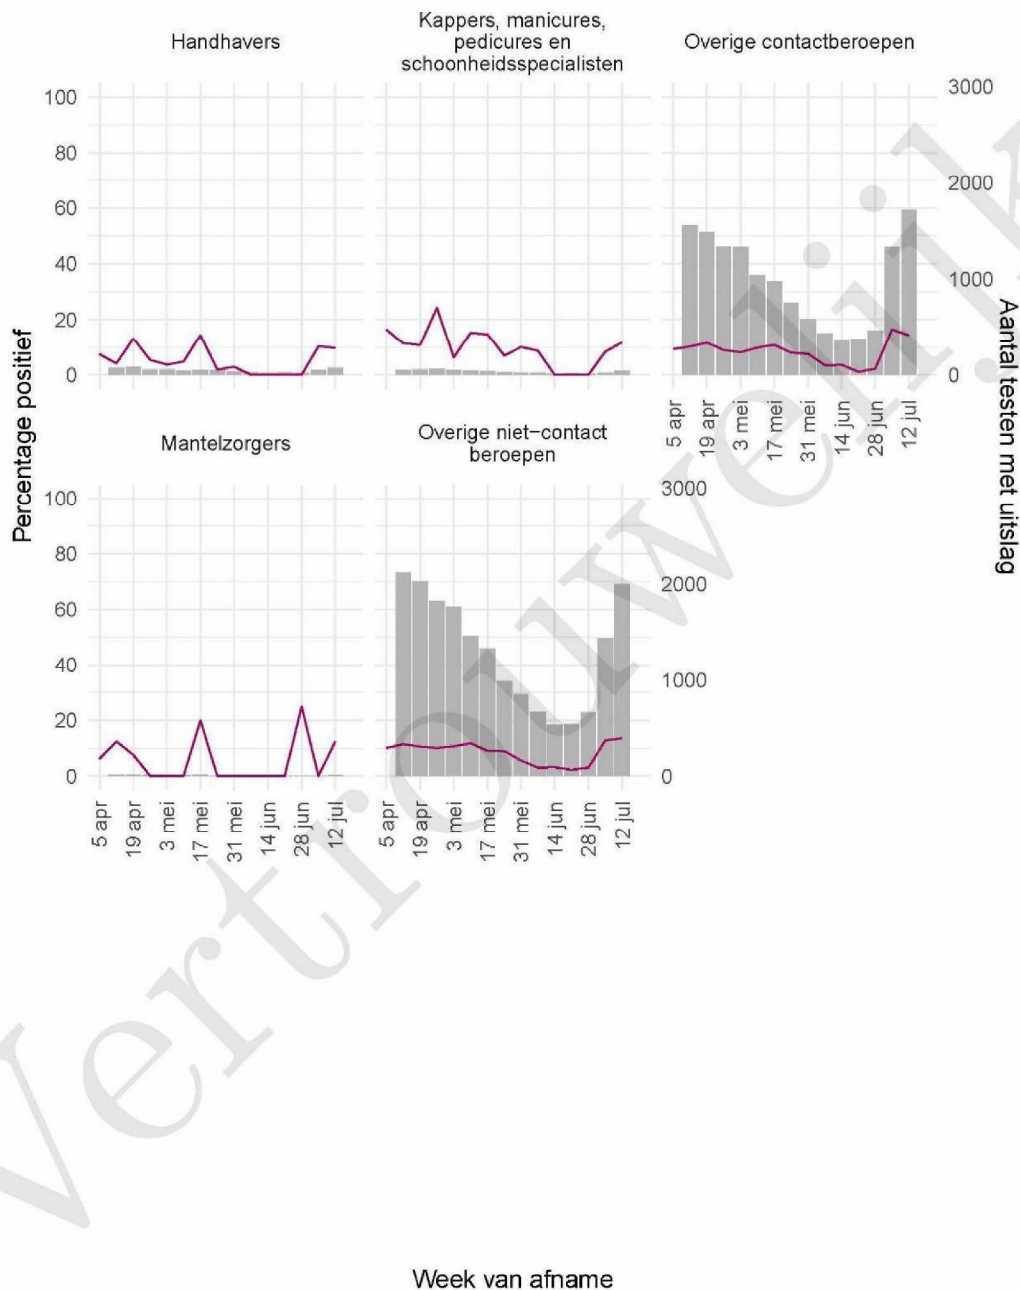

Figuur 6: Aantal testen¹ en percentage positieve testen per kalenderweek en per doelgroep vanaf 5 april 2021².

¹ De doorlopende paarse lijn geeft het percentage positief weer (y-as linkerzijde). De grijze balkjes geven het absolute aantal afgenomen tests weer (y-as rechterzijde). Een leeg figuur betekent dat er in de betreffende periode geen meldingen waren.² Vanaf 20 april 2021 geven deze figuren gegevens weer inclusief testen gedaan ihkv BCO. Een leeg figuur betekent dat er in de betreffende periode geen meldingen waren.