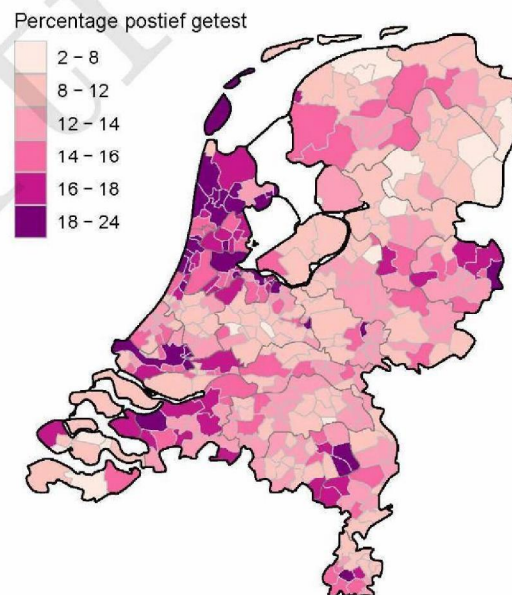

Tabel 22: Aantal testen afgenomen op de GGD testlocaties per week van de afspraak.

Figuur 9: Percentage positieve testen per gemeente op basis van woonplaats van de persoon met een testuitslag voor SARS-CoV-2 in de afgelopen kalenderweek (van 12 juli 2021 tot en met 18 juli 2021). De grijze lijnen geven de grenzen van de GGD-regio's weer.