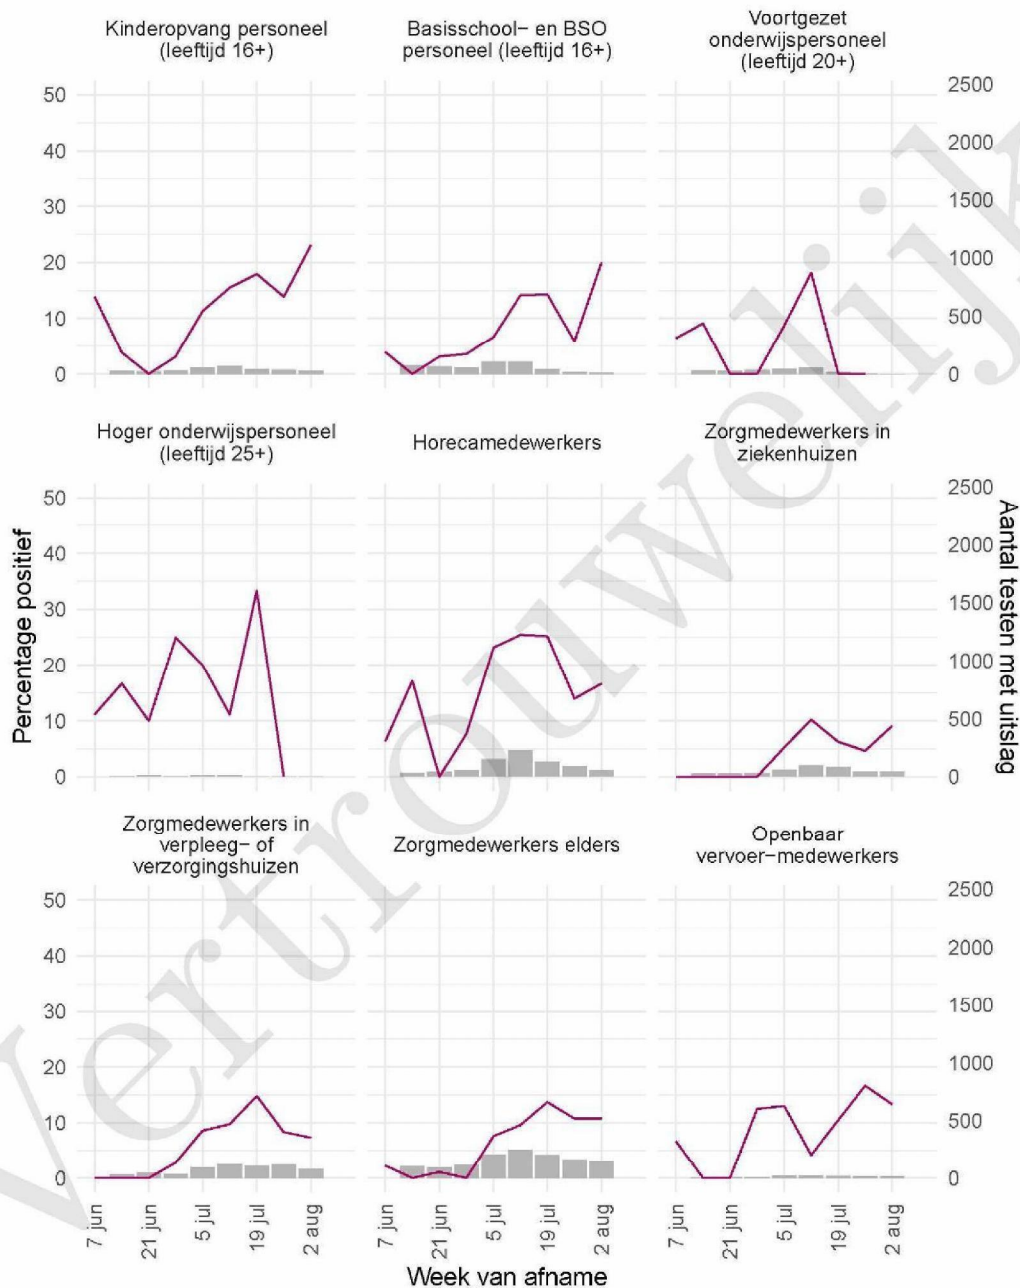

10 SARS-COV-2 TESTEN AFGENOMEN DOOR DE GGD FLEVOLAND VANAF 7 JUNI 2021

Figuur 5: Aantal testen¹ en percentage positieve testen per kalenderweek en per doelgroep vanaf 7 juni 2021².

¹ De doorlopende paarse lijn geeft het percentage positief weer (y-as linkzijdig). De grijze balkjes geven het absolute aantal afgenomen tests weer (y-as rechterzijdig). Een leeg figuur betekent dat er in de betreffende periode geen meldingen waren.² Vanaf 20 april 2021 geven deze figuren gegevens weer inclusief testen gedaan ihkv BCO. Een leeg figuur betekent dat er in de betreffende periode geen meldingen waren.