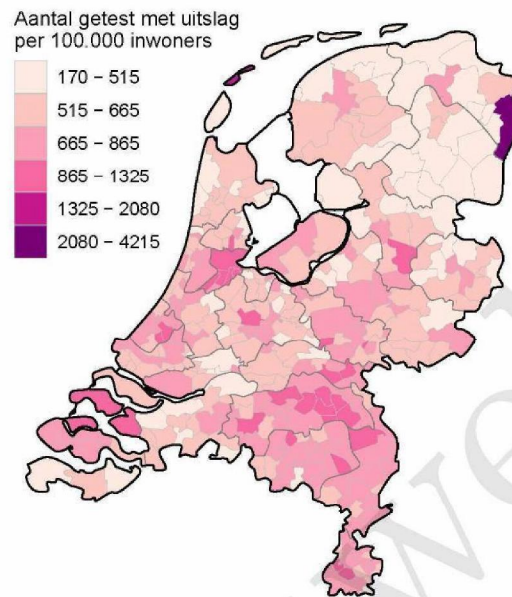

Figuur 8: Aantal geteste personen voor SARS-CoV-2 waarvan de testuitslag bekend is per 100.000 inwoners per gemeente op basis van woonplaats van de geteste personen in de afgelopen kalenderweek (van 2 augustus 2021 tot en met 8 augustus 2021). De grijze lijnen geven de grenzen van de GGD-regio's weer.