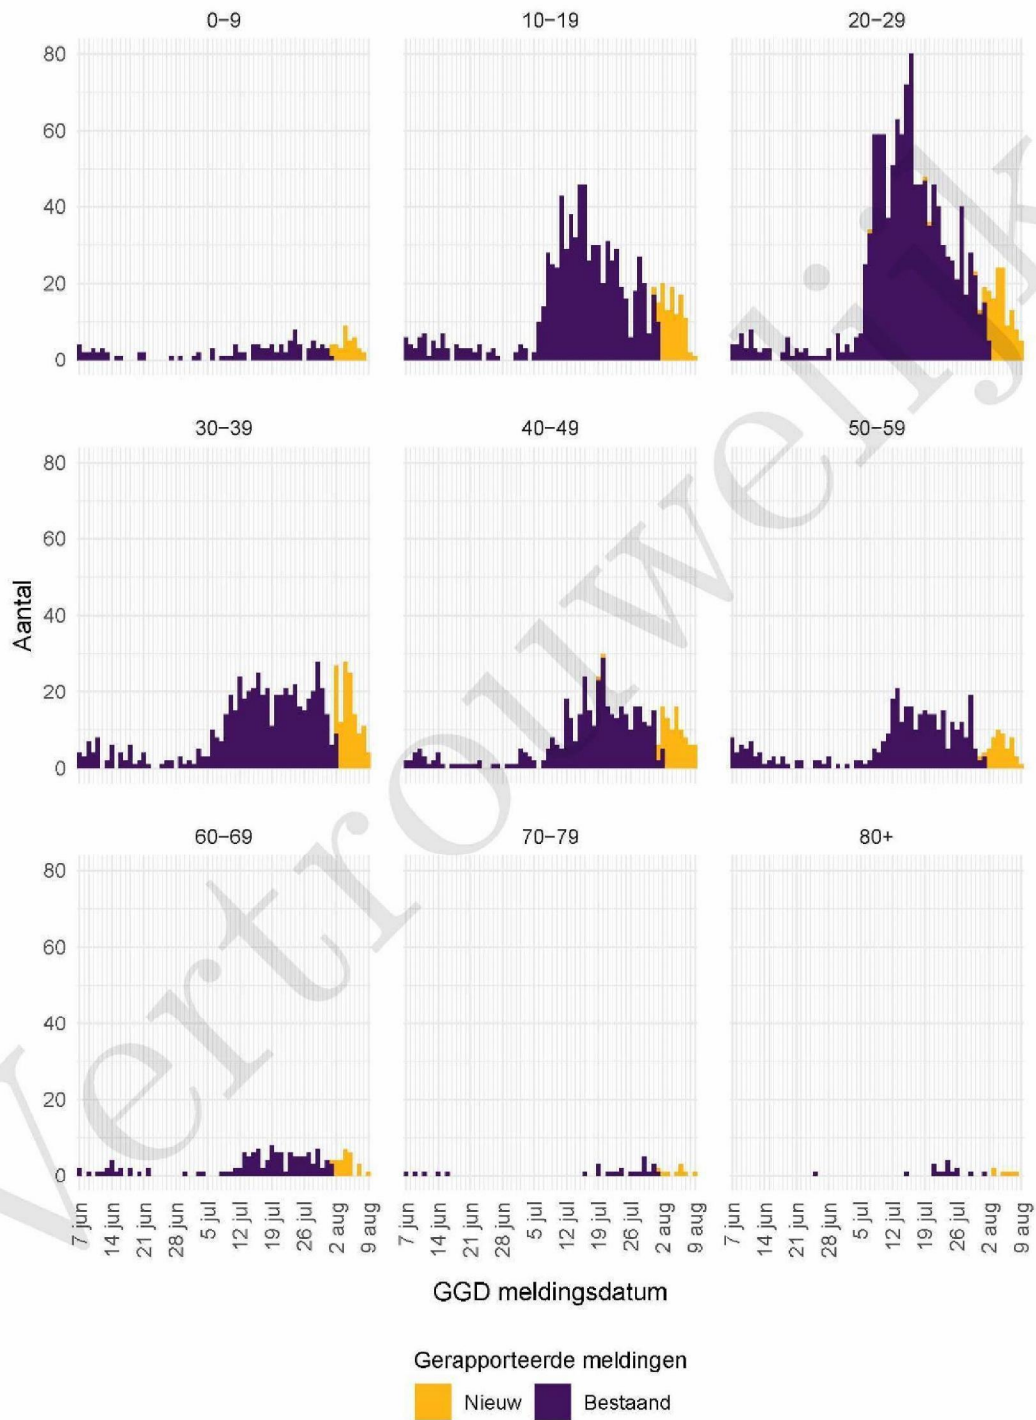

2 COVID-19 MELDINGEN AAN DE GGD FLEVOLAND VANAF 7 JUNI 2021

Figuur 2: Aantal aan de GGD gemelde SARS-CoV-2 personen vanaf 7 juni 2021, per leeftijdsgroep. Een leeg figuur betekent dat er in de betreffende periode geen meldingen waren.