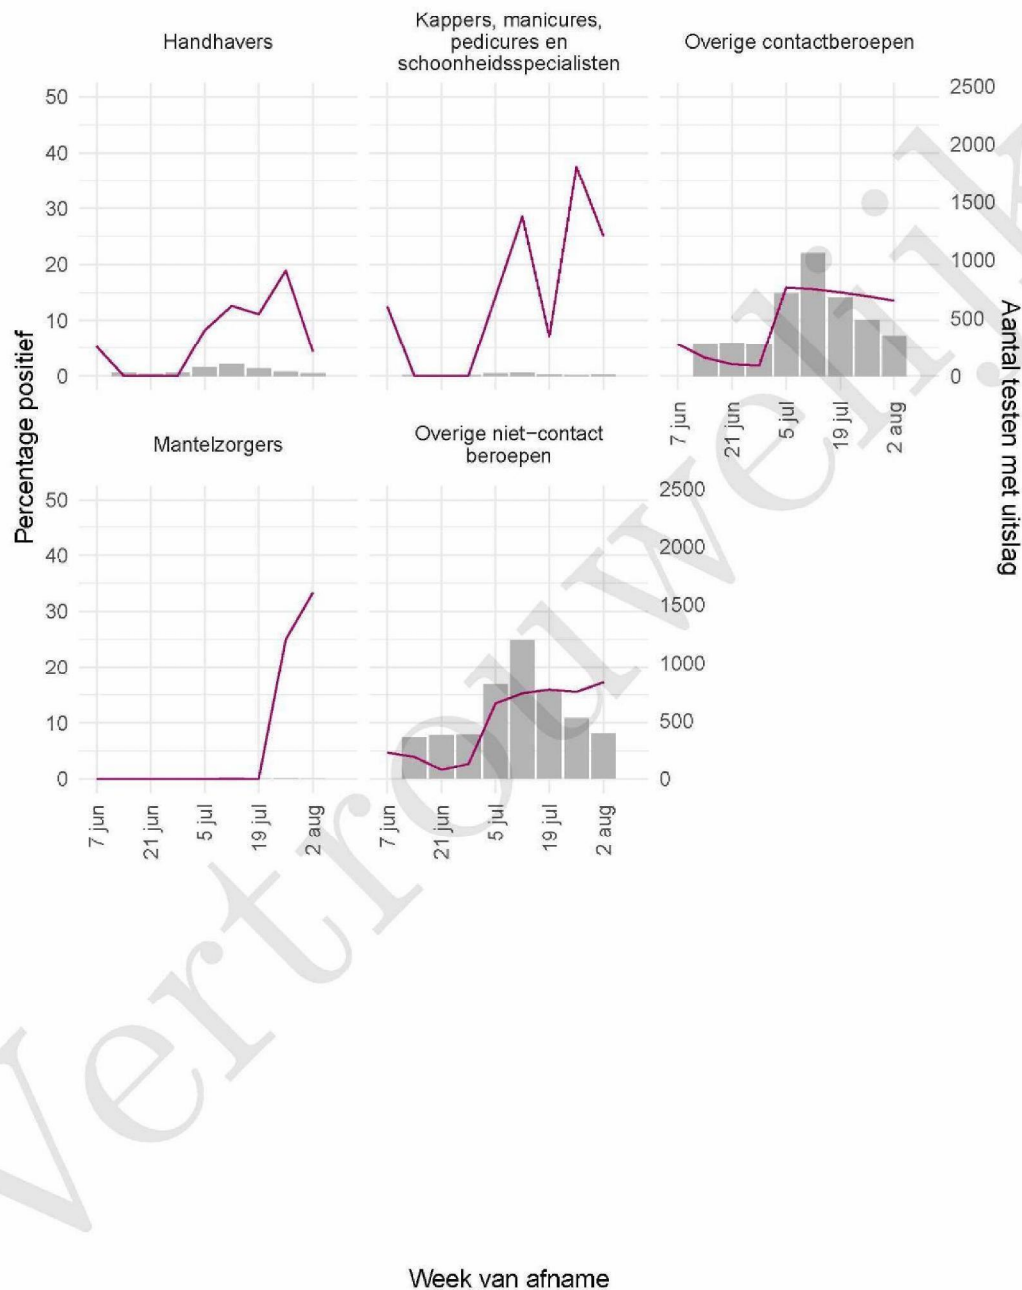

10 SARS-COV-2 TESTEN AFGENOMEN DOOR DE GGD FLEVOLAND VANAF 7 JUNI 2021

Figuur 6: Aantal testen¹ en percentage positieve testen per kalenderweek en per doelgroep vanaf 7 juni 2021².

¹ De doorlopende paarse lijn geeft het percentage positief weer (y-as linkerzijde). De grijze balkjes geven het absolute aantal afgenomen tests weer (y-as rechterzijde). Een leeg figuur betekent dat er in de betreffende periode geen meldingen waren.² Vanaf 20 april 2021 geven deze figuren gegevens weer inclusief testen gedaan ihkv BCO. Een leeg figuur betekent dat er in de betreffende periode geen meldingen waren.