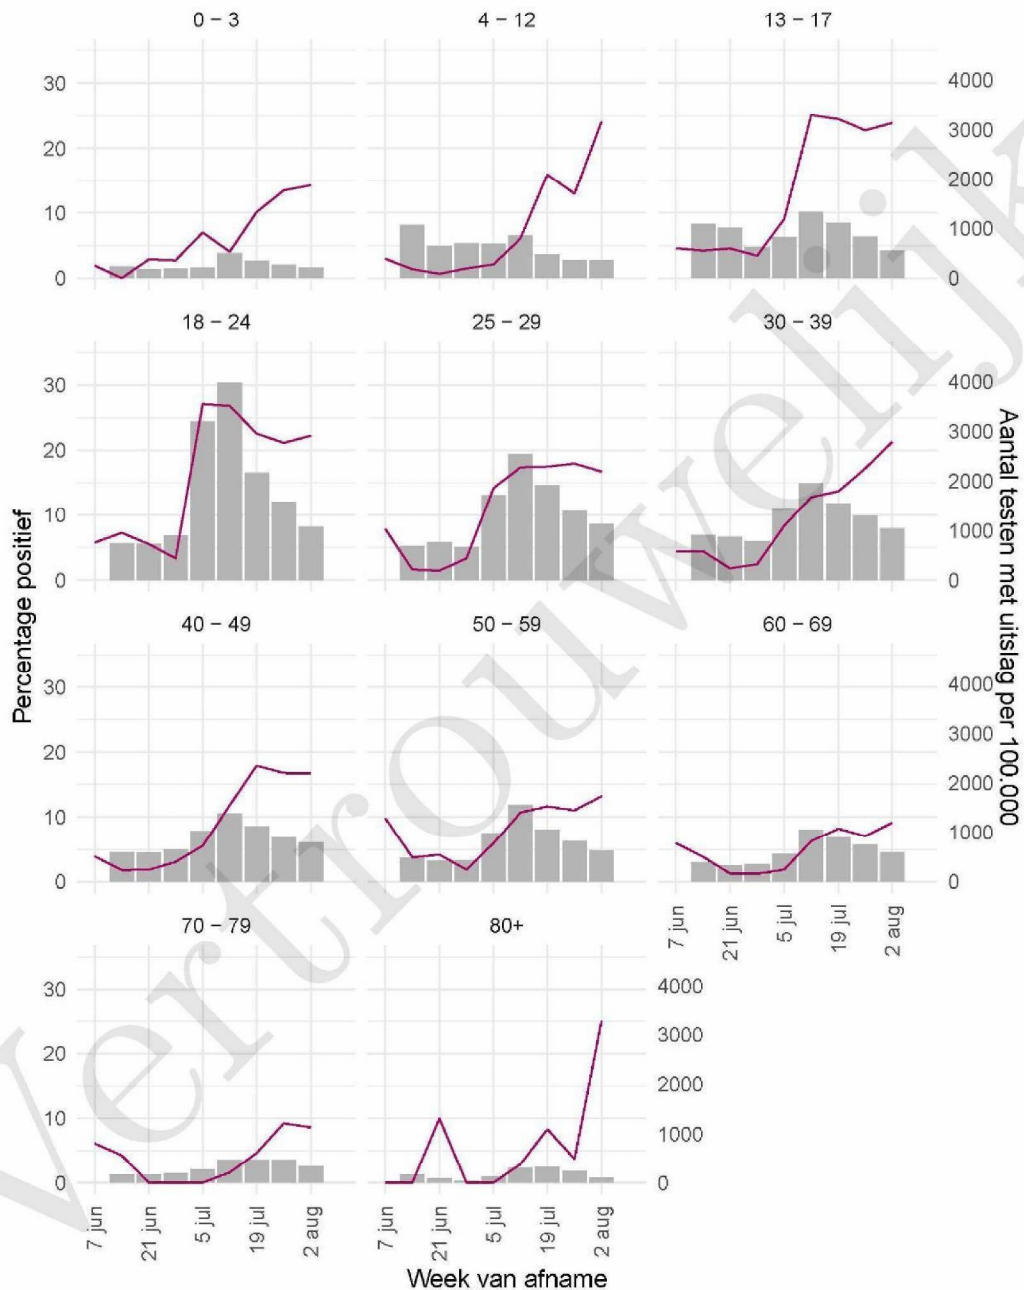

10 SARS-COV-2 TESTEN AFGENOMEN DOOR DE GGD FLEVOLAND VANAF 7 JUNI 2021

Figuur 7: Aantal testen¹ en percentage positieve testen per kalenderweek en per leeftijdsgroep vanaf 7 juni 2021².

¹ De doorlopende paarse lijn geeft het percentage positief weer (y-as linkerzijde). De grijze balkjes geven het aantal afgenomen tests per 100.000 inwoners weer (y-as rechterzijde).

² Met het openen van de scholen op 8 februari 2021 is het testbeleid voor kleine kinderen (0-4) en kinderen die op de basisschool zitten veranderd.

Een leeg figuur betekent dat er in de betreffende periode geen meldingen waren. ³ Vanaf 20 april 2021 geven deze figuren gegevens weer inclusief testen gedaan ihkv BCO. Een leeg figuur betekent dat er in de betreffende periode geen meldingen waren.