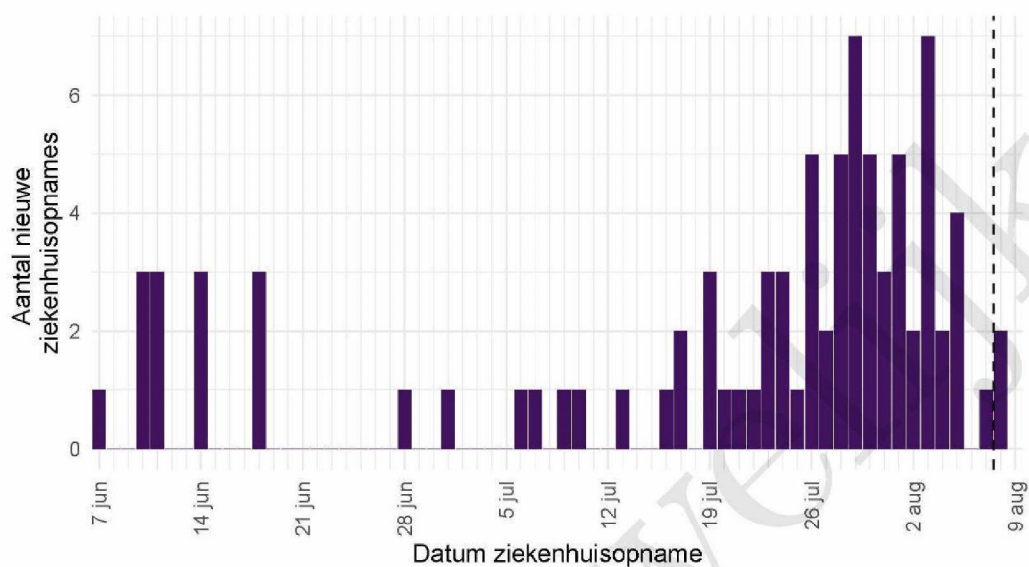

7 COVID-19 ZIEKENHUISOPNAMES EN OPNAMES OP DE INTENSIVE CARE GERAPPORTEERD
DOOR DE STICHTING NICE

Figuur 3: Aantal nieuwe COVID-19 patiënten per dag in Nederlandse ziekenhuizen woonachtig in regio GGD Flevoland. Gegevens rechts van de stippellijn worden momenteel nog aangevuld door de ziekenhuizen.

Bron: Nationale Intensive Care Evaluatie – NICE. Gegevens bijgewerkt op 9 augustus 2021 12:00 uur. Voor uitgebreidere en nog actuelere informatie zie [Stichting NICE](#).