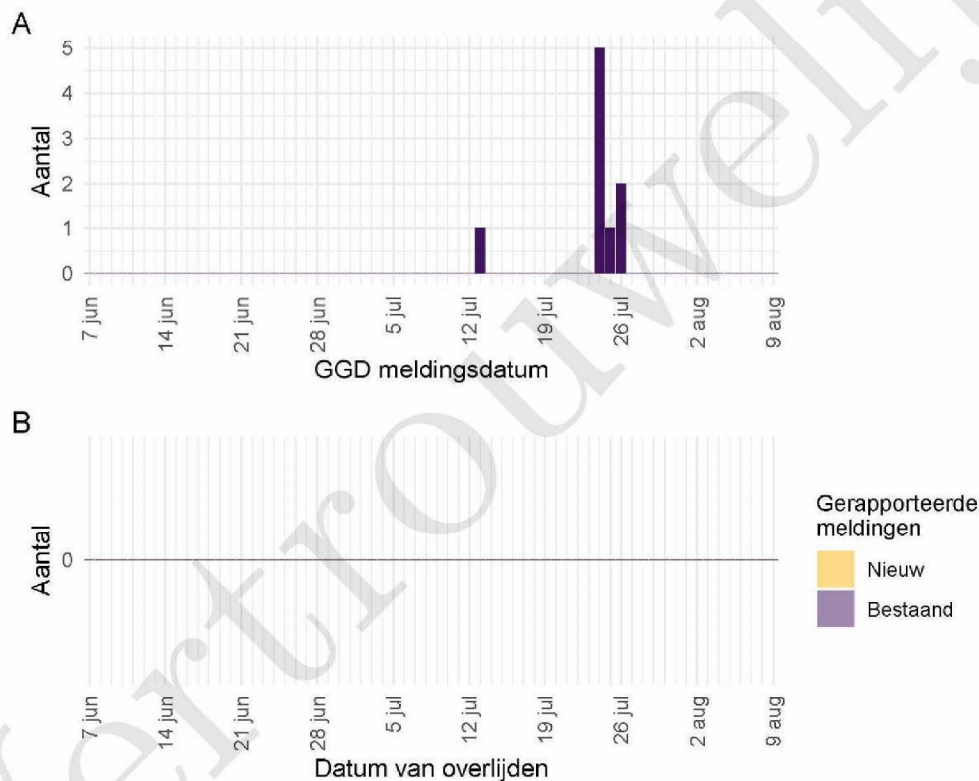

9 Surveillance van SARS-CoV-2 in verpleeghuizen, woonzorgcentra en gehandicaptenzorginstellingen vanaf 7 juni 2021

Vanaf 1 juli 2020 vraagt de GGD voor alle personen positief voor SARS-CoV-2 systematisch na of een persoon in een verpleeghuis of woonzorgcentrum woont. Vanaf 8 september 2020 wordt deze informatie gebruikt om het aantal personen met een positieve testuitslag voor SARS-CoV-2 woonachtig in een verpleeghuis of woonzorgcentrum, en het aantal bewoners met COVID-19 die overleden zijn, te monitoren.

Figuur 4: Aantal verpleeghuis- en woonzorgcentrumbewoners met SARS-CoV-2 gemeld aan de GGD vanaf 7 juni 2021¹. (A) Aantal gemelde verpleeghuis- en woonzorgcentrumbewoners met een positieve testuitslag voor SARS-CoV-2, naar GGD meldingsdatum. (B) Aantal overleden verpleeghuis- en woonzorgcentrumbewoners met een positieve testuitslag voor SARS-CoV-2, naar datum van overlijden.

¹ Meldingen aan het RIVM t/m 2 augustus 2021 10:00 uur zijn in deze grafieken weergegeven in paars. Meldingen van 2 augustus 2021 10:01 uur t/m 9 augustus 2021 10:00 uur zijn weergegeven in geel. Er geldt geen meldingsplicht voor overlijden aan COVID-19. De hier gepresenteerde sterftecijfers betreffen daarom een onderrapportage, en zijn weergegeven in lichtere kleuren. Een leeg figuur betekent dat er in de betreffende periode geen meldingen waren.