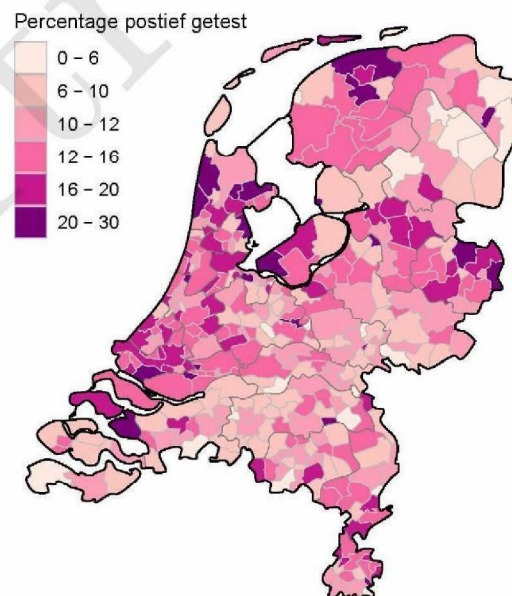

Tabel 22: Aantal testen afgenomen op de GGD testlocaties per week van de afspraak.

Figuur 9: Percentage positieve testen per gemeente op basis van woonplaats van de persoon met een testuitslag voor SARS-CoV-2 in de afgelopen kalenderweek (van 2 augustus 2021 tot en met 8 augustus 2021). De grijze lijnen geven de grenzen van de GGD-regio's weer.