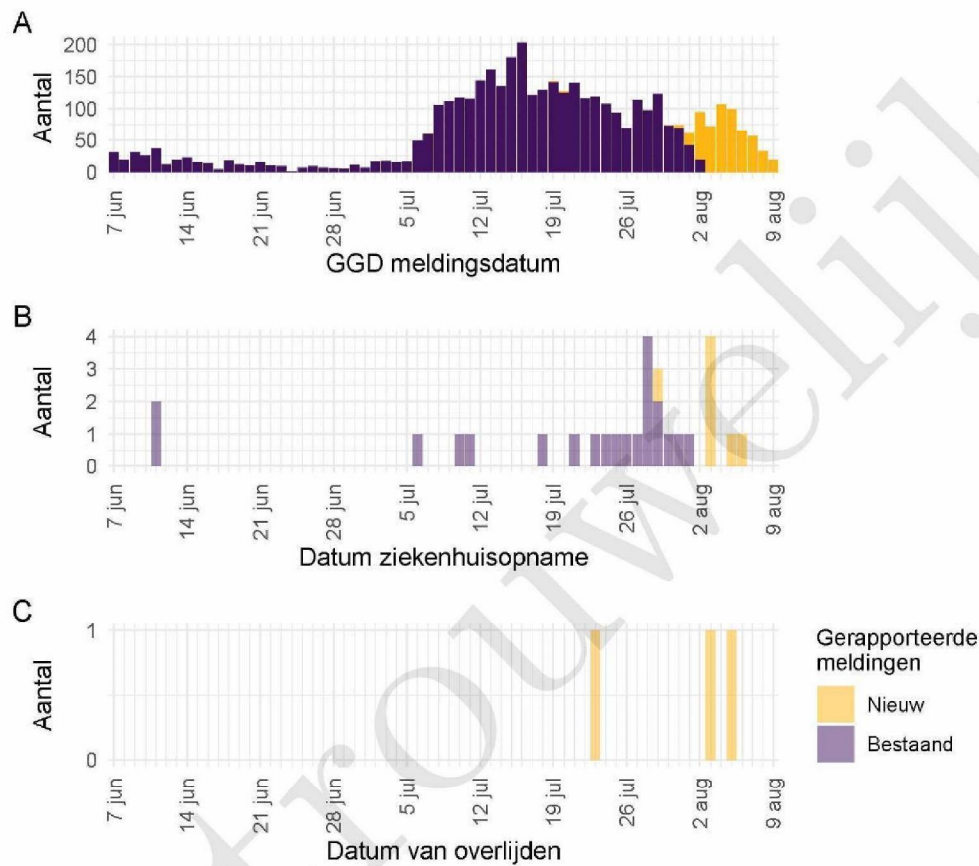

2 COVID-19 meldingen aan de GGD Flevoland vanaf 7 juni 2021

Figuur 1: Aantal aan de GGD gemelde SARS-CoV-2 personen positief voor SARS-CoV-2 vanaf 7 juni 2021¹. (A) Aantal aan de GGD gemelde personen positief voor SARS-CoV-2, naar meldingsdatum. (B) Aantal aan de GGD gemelde in het ziekenhuis opgenomen COVID-19 patiënten, naar datum van ziekenhuisopname. (C) Aantal aan de GGD gemelde overleden personen positief voor SARS-CoV-2, naar datum van overlijden.

¹ Meldingen aan het RIVM van 7 juni 2021 t/m 2 augustus 2021 10:00 uur zijn in deze grafieken weergegeven in paars. Meldingen van 2 augustus 2021 10:01 uur t/m 9 augustus 10:00 uur zijn weergegeven in geel. Sinds 1 juni 2020 kan iedereen zich met klachten laten testen. Vanaf 1 december 2020 kunnen ook mensen zonder klachten zich laten testen als zij risico hebben gelopen op een besmetting. Toch is het aanmerkelijk dat niet alle met SARS-CoV-2 besmette personen daadwerkelijk getest worden. De werkelijke aantallen zijn daarom waarschijnlijk hoger dan de aantallen die hier weergegeven worden. Van 1 patiënt(en) is de datum van opname en/of de datum van overlijden niet bekend. Deze kunnen daarom niet worden weergegeven in deze figuren. Er geldt geen meldingsplicht voor ziekenhuisopname door of overlijden aan COVID-19. De hier gepresenteerde cijfers betreffen daarom een onderrapportage en zijn in figuur B en C weergegeven in lichtere kleuren. Een leeg figuur betekent dat er in de betreffende periode geen meldingen waren.