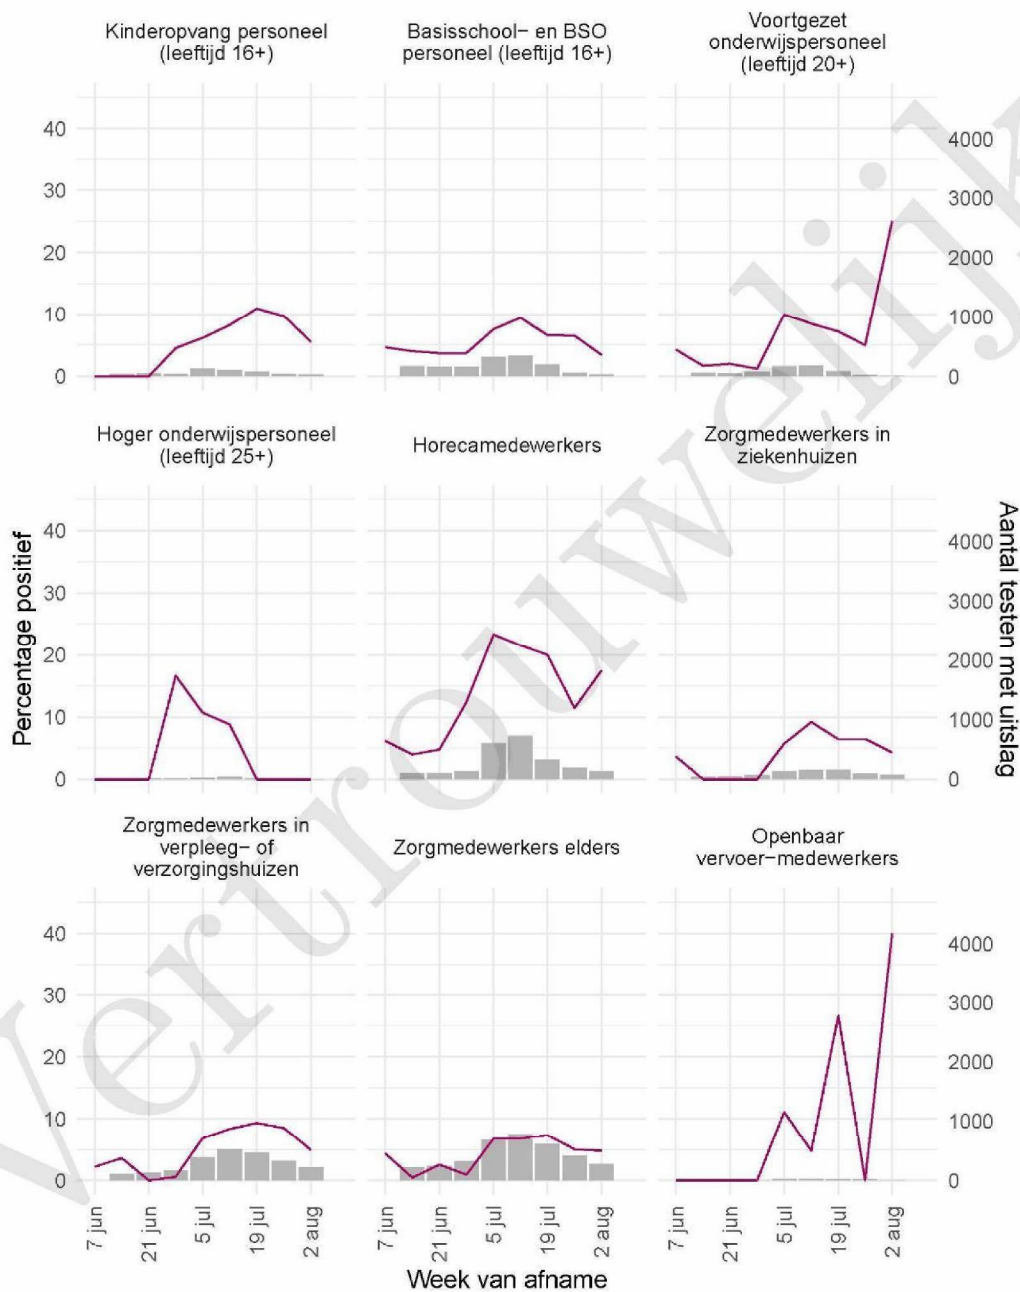

10 SARS-COV-2 TESTEN AFGENOMEN DOOR DE GGD NOORD- EN OOST-GELDERLAND VANAF 7 JUNI 2021

Figuur 5: Aantal testen¹ en percentage positieve testen per kalenderweek en per doelgroep vanaf 7 juni 2021².

¹ De doorlopende paarse lijn geeft het percentage positief weer (y-as linkerzijde). De grijze balkjes geven het absolute aantal afgenomen tests weer (y-as rechterzijde). Een leeg figuur betekent dat er in de betreffende periode geen meldingen waren. ² Vanaf 20 april 2021 geven deze figuren gegevens weer inclusief testen gedaan ihkv BCO. Een leeg figuur betekent dat er in de betreffende periode geen meldingen waren.