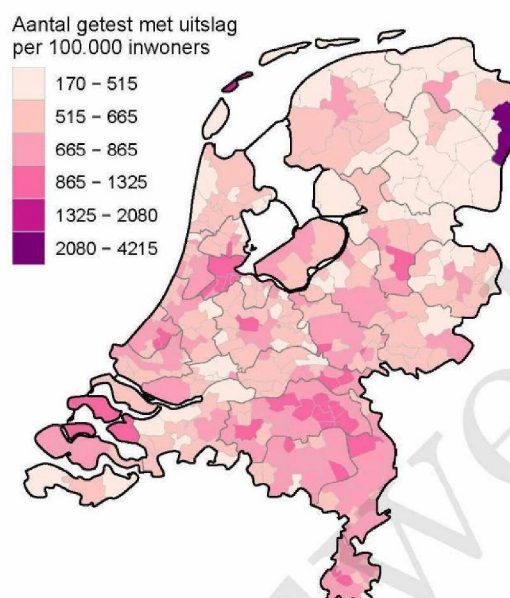

Figuur 8: Aantal geteste personen voor SARS-CoV-2 waarvan de testuitslag bekend is per 100.000 inwoners per gemeente op basis van woonplaats van de geteste personen in de afgelopen kalenderweek (van 2 augustus 2021 tot en met 8 augustus 2021). De grijze lijnen geven de grenzen van de GGD-regio's weer.