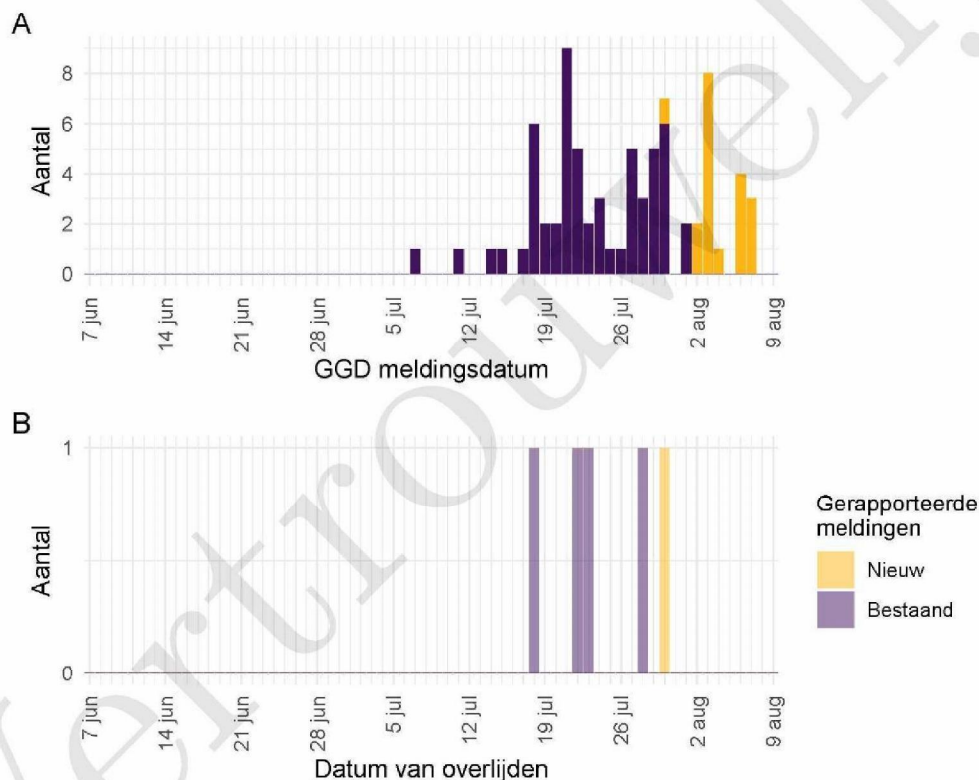

9 Surveillance van SARS-CoV-2 in verpleeghuizen, woonzorgcentra en gehandicaptenzorginstellingen vanaf 7 juni 2021

Vanaf 1 juli 2020 vraagt de GGD voor alle personen positief voor SARS-CoV-2 systematisch na of een persoon in een verpleeghuis of woonzorgcentrum woont. Vanaf 8 september 2020 wordt deze informatie gebruikt om het aantal personen met een positieve testuitslag voor SARS-CoV-2 woonachtig in een verpleeghuis of woonzorgcentrum, en het aantal bewoners met COVID-19 die overleden zijn, te monitoren.

Figuur 4: Aantal verpleeghuis- en woonzorgcentrumbewoners met SARS-CoV-2 gemeld aan de GGD vanaf 7 juni 2021¹. (A) Aantal gemelde verpleeghuis- en woonzorgcentrumbewoners met een positieve testuitslag voor SARS-CoV-2, naar GGD meldingsdatum. (B) Aantal overleden verpleeghuis- en woonzorgcentrumbewoners met een positieve testuitslag voor SARS-CoV-2, naar datum van overlijden.

¹ Meldingen aan het RIVM t/m 2 augustus 2021 10:00 uur zijn in deze grafieken weergegeven in paars. Meldingen van 2 augustus 2021 10:01 uur t/m 9 augustus 2021 10:00 uur zijn weergegeven in geel. Er geldt geen meldingsplicht voor overlijden aan COVID-19. De hier gepresenteerde sterftecijfers betreffen daarom een onderrapportage, en zijn weergegeven in lichtere kleuren. Een leeg figuur betekent dat er in de betreffende periode geen meldingen waren.