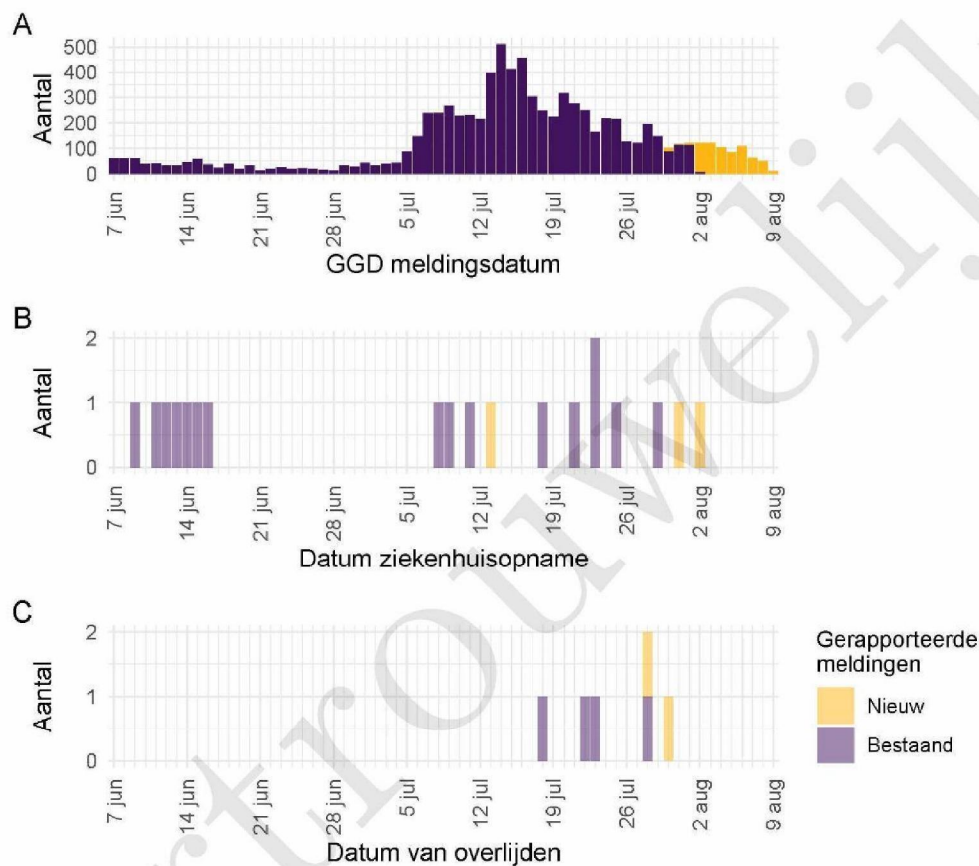

2 COVID-19 meldingen aan de GGD Noord- en Oost-Gelderland vanaf 7 juni 2021

Figuur 1: Aantal aan de GGD gemelde SARS-CoV-2 personen positief voor SARS-CoV-2 vanaf 7 juni 2021¹. (A) Aantal aan de GGD gemelde personen positief voor SARS-CoV-2, naar meldingsdatum. (B) Aantal aan de GGD gemelde in het ziekenhuis opgenomen COVID-19 patiënten, naar datum van ziekenhuisopname. (C) Aantal aan de GGD gemelde overleden personen positief voor SARS-CoV-2, naar datum van overlijden.

¹ Meldingen aan het RIVM van 7 juni 2021 t/m 2 augustus 2021 10:00 uur zijn in deze grafieken weergegeven in paars. Meldingen van 2 augustus 2021 10:01 uur t/m 9 augustus 10:00 uur zijn weergegeven in geel. Sinds 1 juni 2020 kan iedereen zich met klachten laten testen. Vanaf 1 december 2020 kunnen ook mensen zonder klachten zich laten testen als zij risico hebben gelopen op een besmetting. Toch is het aannemelijk dat niet alle met SARS-CoV-2 besmette personen daadwerkelijk getest worden. De werkelijke aantallen zijn daarom waarschijnlijk hoger dan de aantallen die hier weergegeven worden. Van 1 patiënt(en) is de datum van opname en/of de datum van overlijden niet bekend. Deze kunnen daarom niet worden weergegeven in deze figuren. Er geldt geen meldingsplicht voor ziekenhuisopname door of overlijden aan COVID-19. De hier gepresenteerde cijfers betreffen daarom een onderrapportage en zijn in figuur B en C weergegeven in lichtere kleuren. Een leeg figuur betekent dat er in de betreffende periode geen meldingen waren.