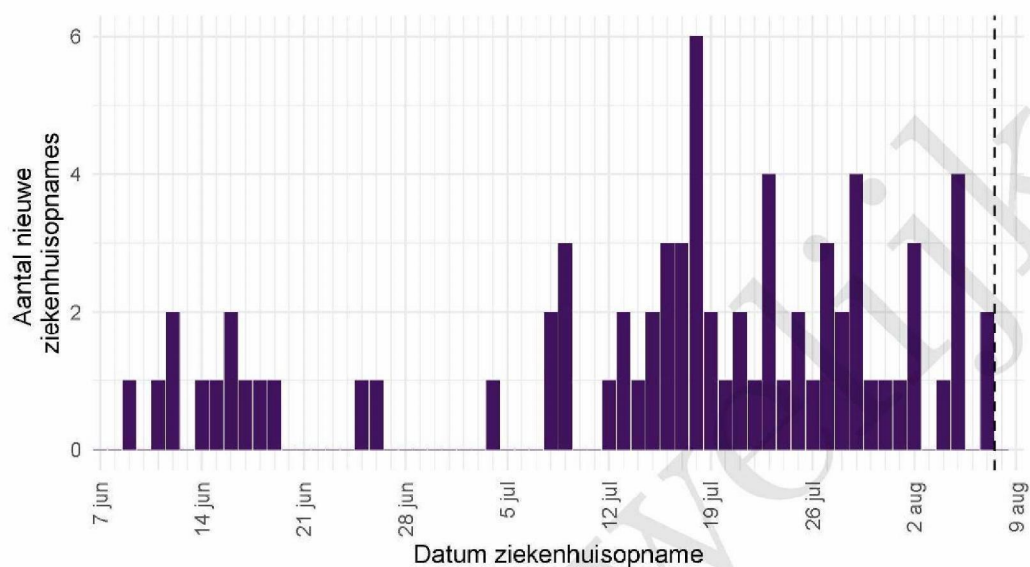

7 COVID-19 ZIEKENHUISOPNAMES EN OPNAMES OP DE INTENSIVE CARE GERAPPORTEERD
DOOR DE STICHTING NICE

Figuur 3: Aantal nieuwe COVID-19 patiënten per dag in Nederlandse ziekenhuizen woonachtig in regio GGD Noord- en Oost-Gelderland. Gegevens rechts van de stippellijn worden momenteel nog aangevuld door de ziekenhuizen.

Bron: Nationale Intensive Care Evaluatie – NICE. Gegevens bijgewerkt op 9 augustus 2021 12:06 uur. Voor uitgebreidere en nog actuelere informatie zie Stichting NICE.