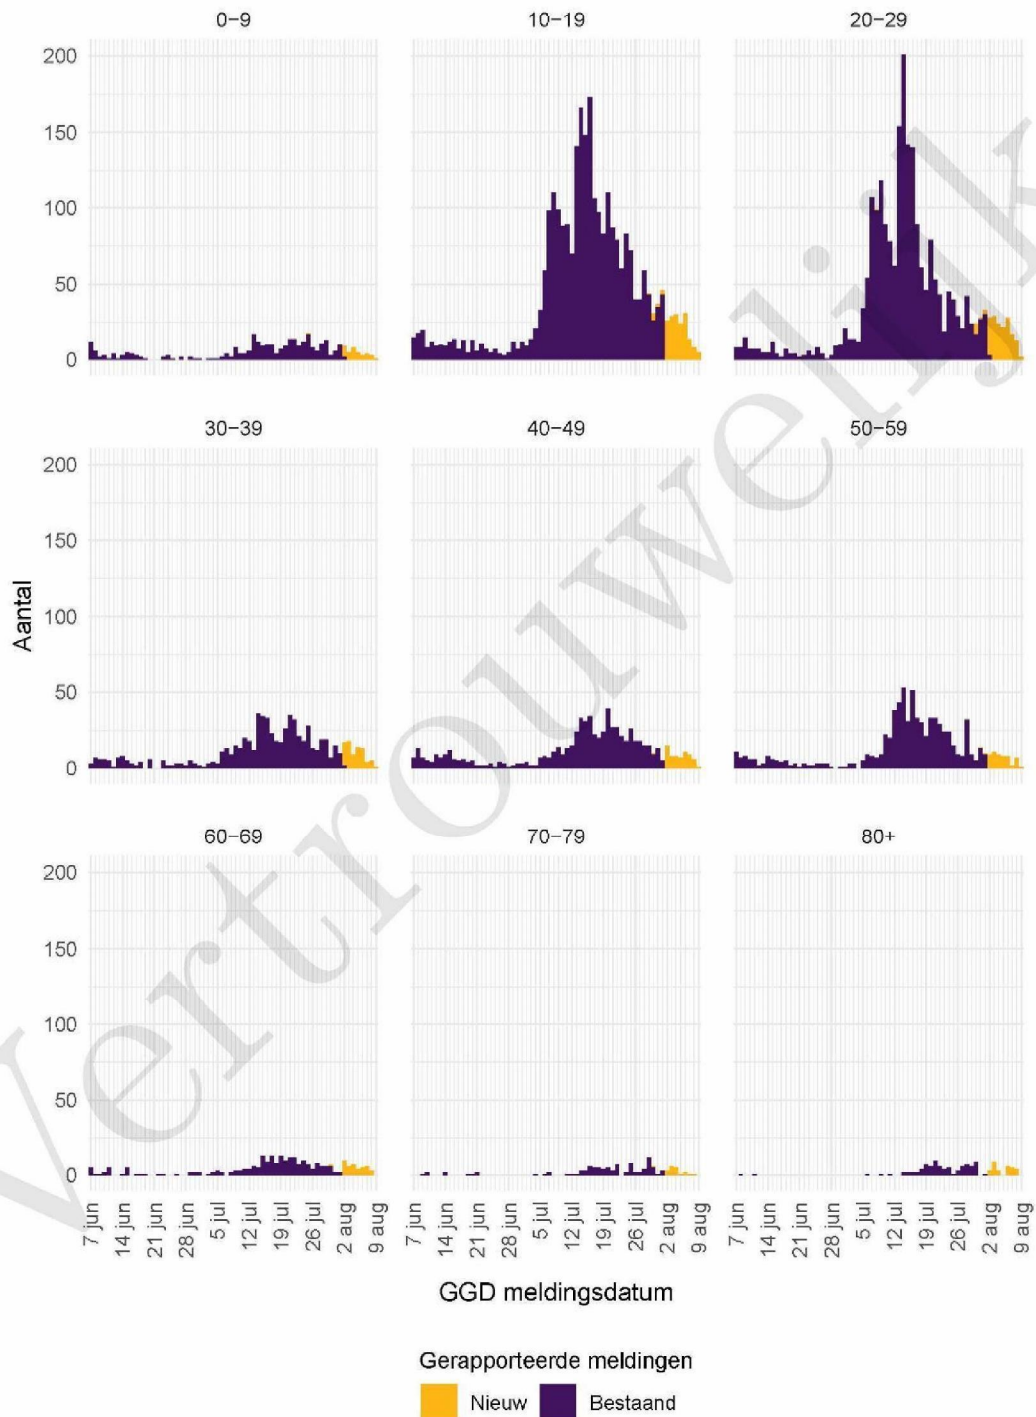

2 COVID-19 MELDINGEN AAN DE GGD NOORD- EN OOST-GELDERLAND VANAF 7 JUNI 2021

Figuur 2: Aantal aan de GGD gemelde SARS-CoV-2 personen vanaf 7 juni 2021, per leeftijdsgroep. Een leeg figuur betekent dat er in de betreffende periode geen meldingen waren.