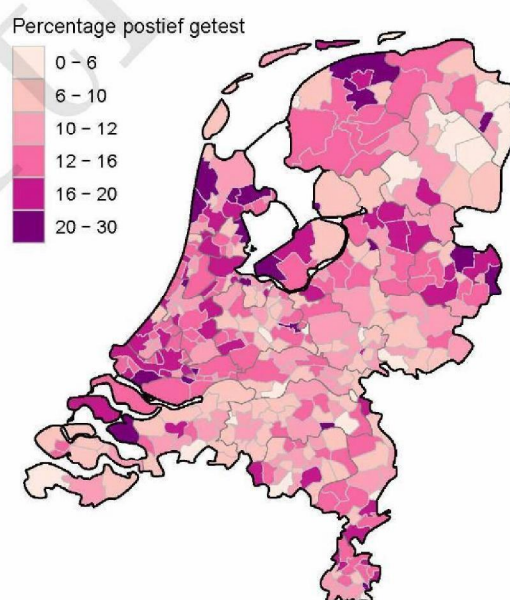

Tabel 22: Aantal testen afgenomen op de GGD testlocaties per week van de afspraak.

Figuur 9: Percentage positieve testen per gemeente op basis van woonplaats van de persoon met een testuitslag voor SARS-CoV-2 in de afgelopen kalenderweek (van 2 augustus 2021 tot en met 8 augustus 2021). De grijze lijnen geven de grenzen van de GGD-regio's weer.