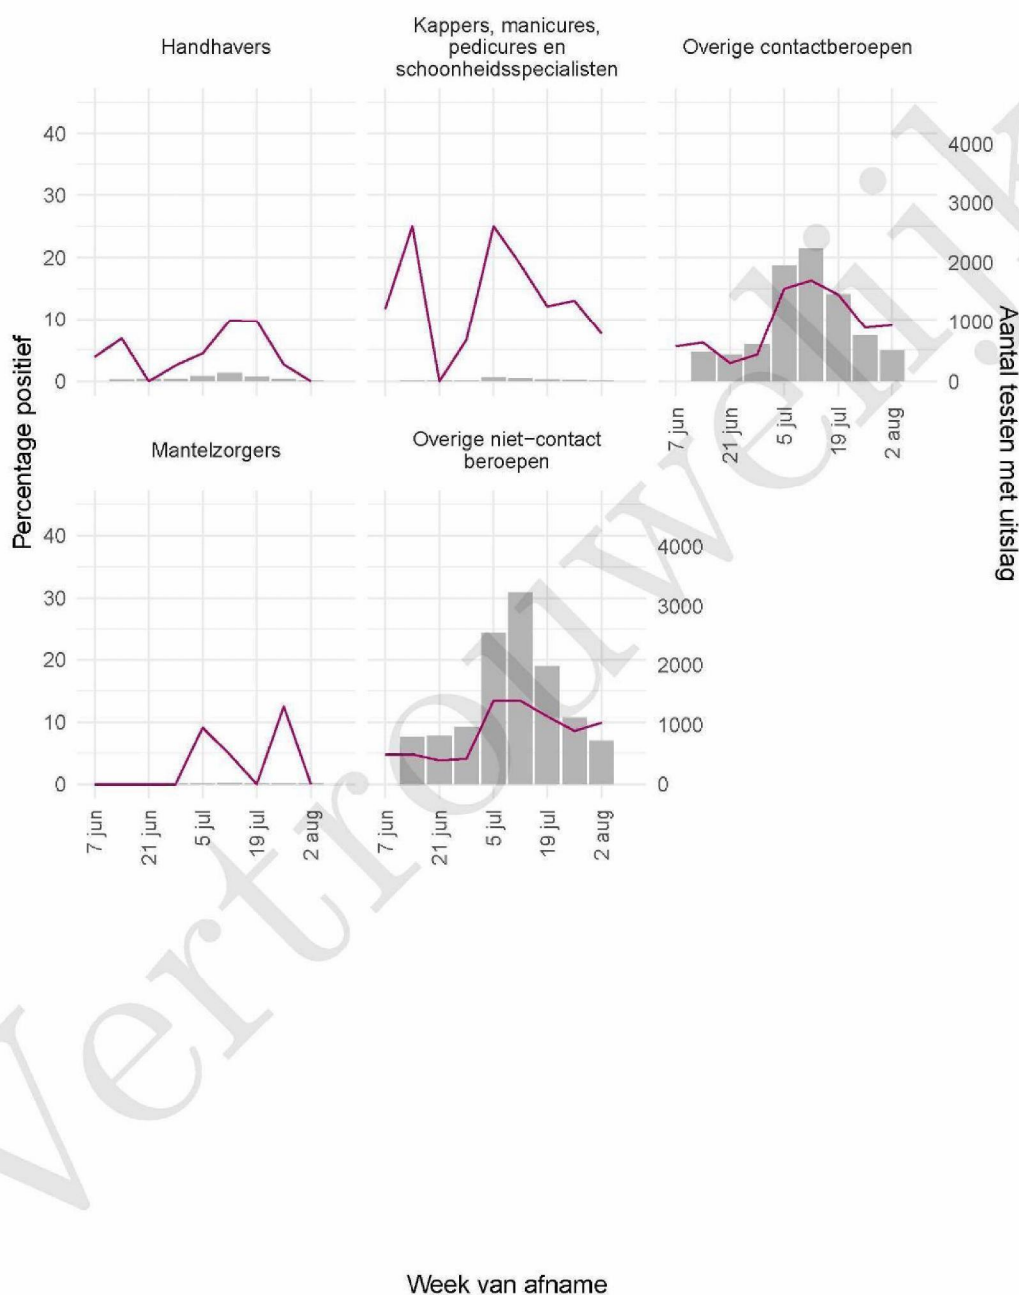

10 SARS-COV-2 TESTEN AFGENOMEN DOOR DE GGD NOORD- EN OOST-GELDERLAND VANAF 7 JUNI 2021

Figuur 6: Aantal testen¹ en percentage positieve testen per kalenderweek en per doelgroep vanaf 7 juni 2021².

¹ De doorlopende paarse lijn geeft het percentage positief weer (y-as linkzijdige). De grijze balkjes geven het absolute aantal afgenomen tests weer (y-as rechterzijdige). Een leeg figuur betekent dat er in de betreffende periode geen meldingen waren.² Vanaf 20 april 2021 geven deze figuren gegevens weer inclusief testen gedaan ihkv BCO. Een leeg figuur betekent dat er in de betreffende periode geen meldingen waren.