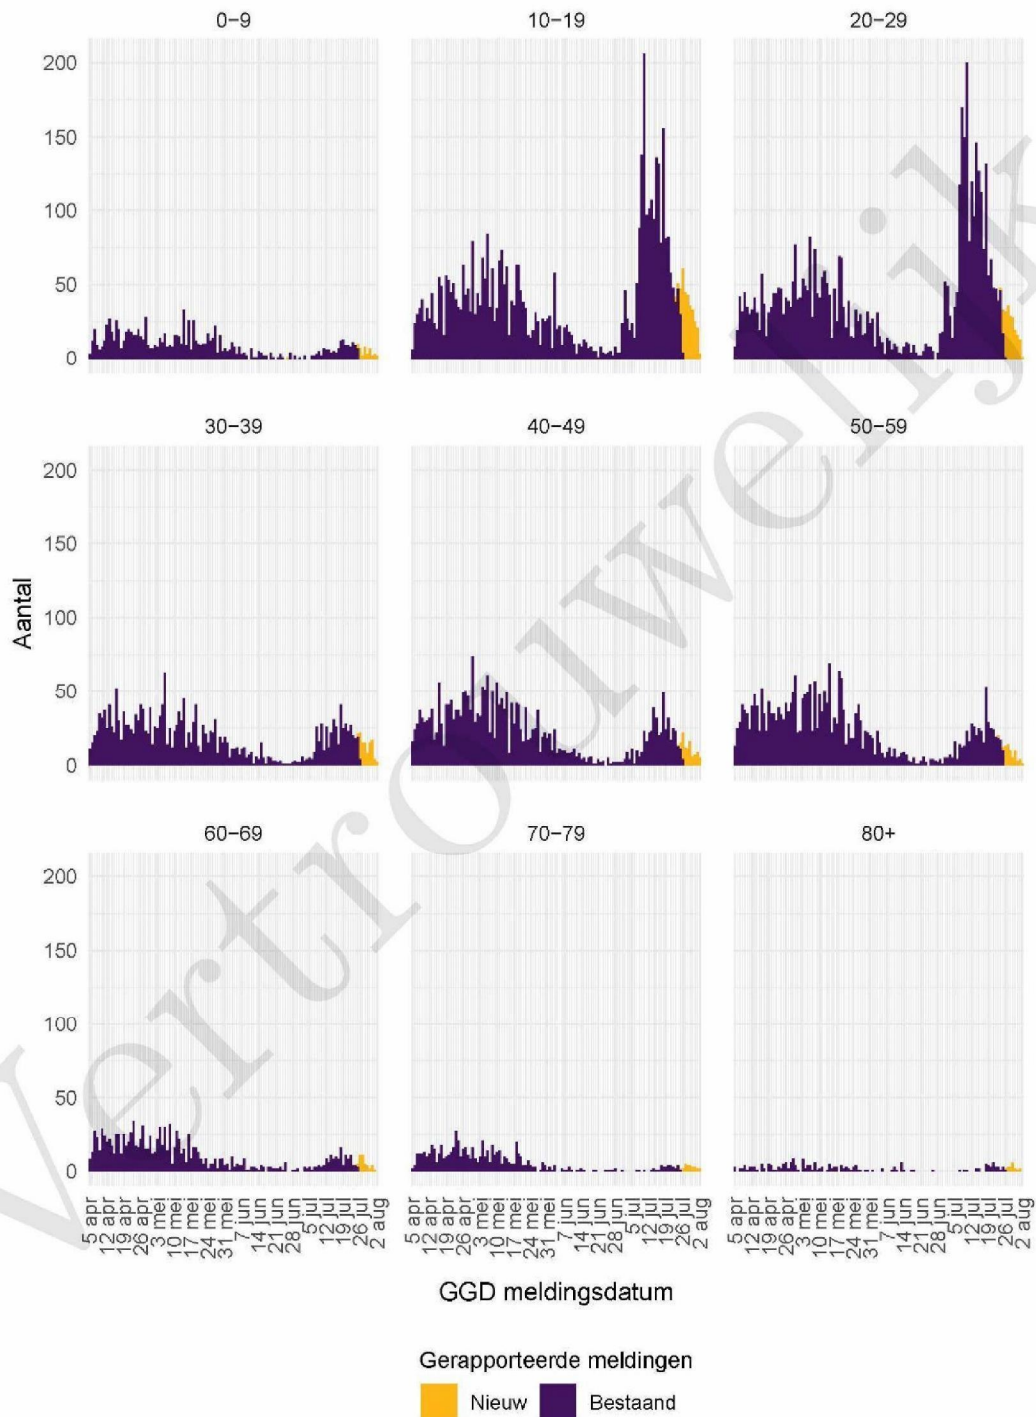

⁵ Het verschil tussen de cumulatieve meldingen t/m 2 augustus 2021 10:00 ten opzichte van 26 juli 2021 10:00.

2 COVID-19 meldingen aan de GGD Twente vanaf 5 april 2021

Figuur 1: Aantal aan de GGD gemelde SARS-CoV-2 personen positief voor SARS-CoV-2 vanaf 5 april 2021¹. (A) Aantal aan de GGD gemelde personen positief voor SARS-CoV-2, naar meldingsdatum. (B) Aantal aan de GGD gemelde in het ziekenhuis opgenomen COVID-19 patiënten, naar datum van ziekenhuisopname. (C) Aantal aan de GGD gemelde overleden personen positief voor SARS-CoV-2, naar datum van overlijden.

2 COVID-19 MELDINGEN AAN DE GGD TWENTE VANAF 5 APRIL 2021

Figuur 2: Aantal aan de GGD gemelde SARS-CoV-2 personen vanaf 5 april 2021, per leeftijdsgroep. Een leeg figuur betekent dat er in de betreffende periode geen meldingen waren.