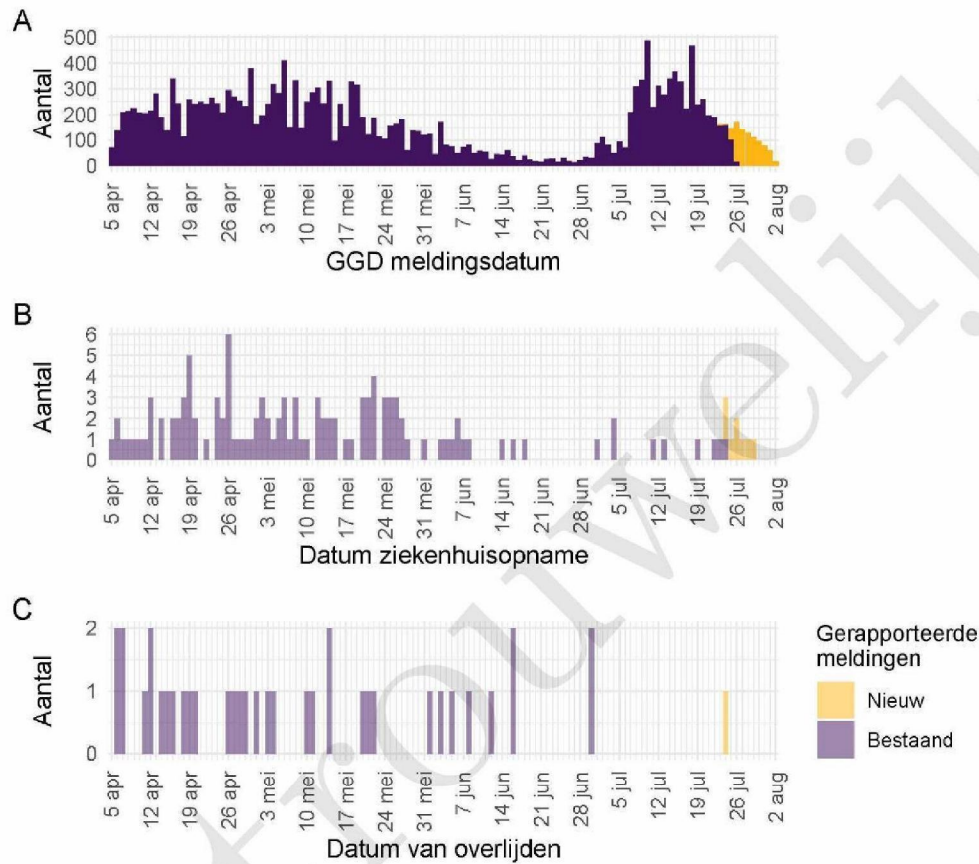

2 COVID-19 meldingen aan de GGD Twente vanaf 5 april 2021

Figuur 1: Aantal aan de GGD gemelde SARS-CoV-2 personen positief voor SARS-CoV-2 vanaf 5 april 2021¹. (A) Aantal aan de GGD gemelde personen positief voor SARS-CoV-2, naar meldingsdatum. (B) Aantal aan de GGD gemelde in het ziekenhuis opgenomen COVID-19 patiënten, naar datum van ziekenhuisopname. (C) Aantal aan de GGD gemelde overleden personen positief voor SARS-CoV-2, naar datum van overlijden.

¹ Meldingen aan het RIVM van 5 april 2021 t/m 26 juli 2021 10:00 uur zijn in deze grafieken weergegeven in paars. Meldingen van 26 juli 2021 10:01 uur t/m 2 augustus 10:00 uur zijn weergegeven in geel. Sinds 1 juni 2020 kan iedereen zich met klachten laten testen. Vanaf 1 december 2020 kunnen ook mensen zonder klachten zich laten testen als zij risico hebben gelopen op een besmetting. Toch is het aannemelijk dat niet alle met SARS-CoV-2 besmette personen daadwerkelijk getest worden. De werkelijke aantallen zijn daarom waarschijnlijk hoger dan de aantallen die hier weergegeven worden. Van 1 patiënt(en) is de datum van opname en/of de datum van overlijden niet bekend. Deze kunnen daarom niet worden weergegeven in deze figuren. Er geldt geen meldingsplicht voor ziekenhuisopname door of overlijden aan COVID-19. De hier gepresenteerde cijfers betreffen daarom een onderrapportage en zijn in figuur B en C weergegeven in lichtere kleuren. Een leeg figuur betekent dat er in de betreffende periode geen meldingen waren.