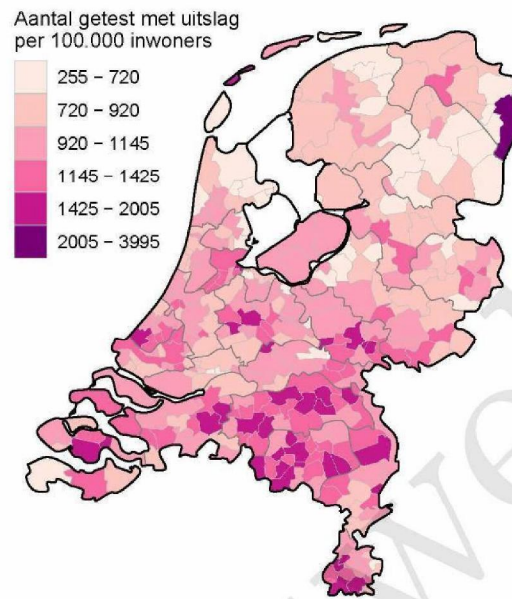

Figuur 8: Aantal geteste personen voor SARS-CoV-2 waarvan de testuitslag bekend is per 100.000 inwoners per gemeente op basis van woonplaats van de geteste personen in de afgelopen kalenderweek (van 26 juli 2021 tot en met 1 augustus 2021). De grijze lijnen geven de grenzen van de GGD-regio's weer.