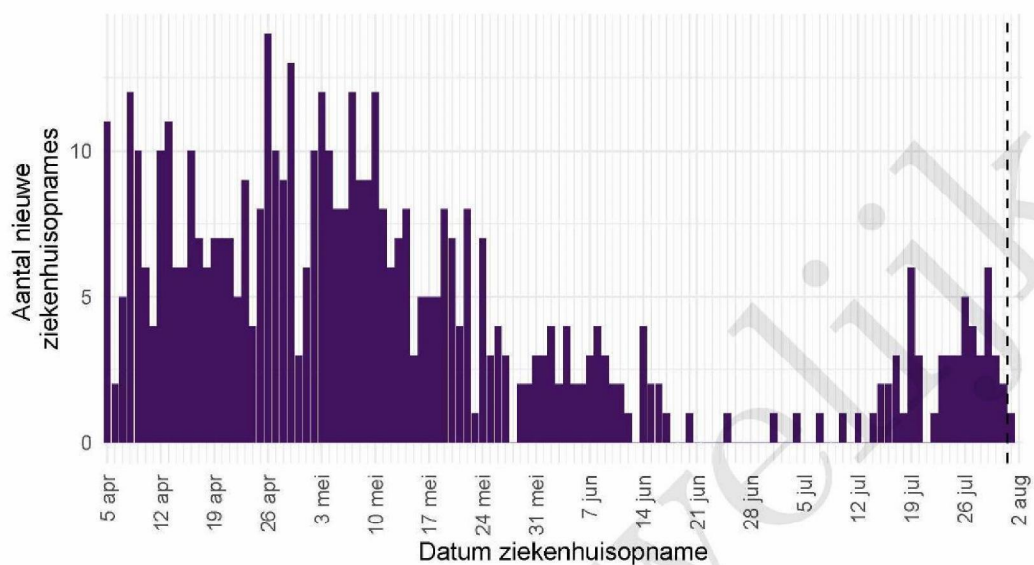

7 COVID-19 ZIEKENHUISOPNAMES EN OPNAMES OP DE INTENSIVE CARE GERAPPORTEERD
DOOR DE STICHTING NICE

Figuur 3: Aantal nieuwe COVID-19 patiënten per dag in Nederlandse ziekenhuizen woonachtig in regio GGD Twente. Gegevens rechts van de stippellijn worden momenteel nog aangevuld door de ziekenhuizen.

Bron: Nationale Intensive Care Evaluatie – NICE. Gegevens bijgewerkt op 2 augustus 2021 12:38 uur. Voor uitgebreidere en nog actuelere informatie zie [Stichting NICE](#).