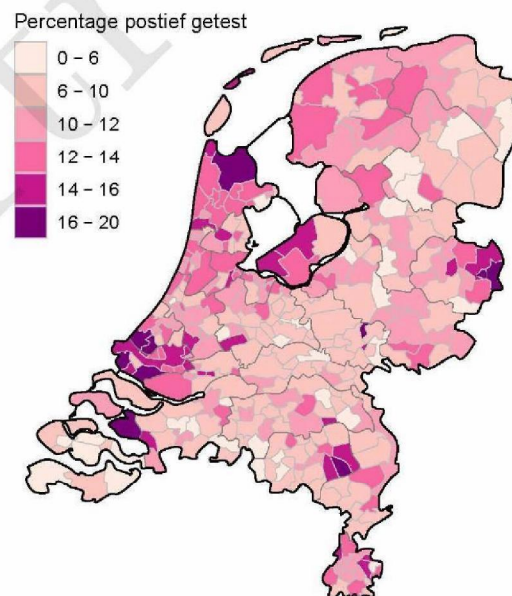

Tabel 22: Aantal testen afgenomen op de GGD testlocaties per week van de afspraak.

Figuur 9: Percentage positieve testen per gemeente op basis van woonplaats van de persoon met een testuitslag voor SARS-CoV-2 in de afgelopen kalenderweek (van 26 juli 2021 tot en met 1 augustus 2021). De grijze lijnen geven de grenzen van de GGD-regio's weer.