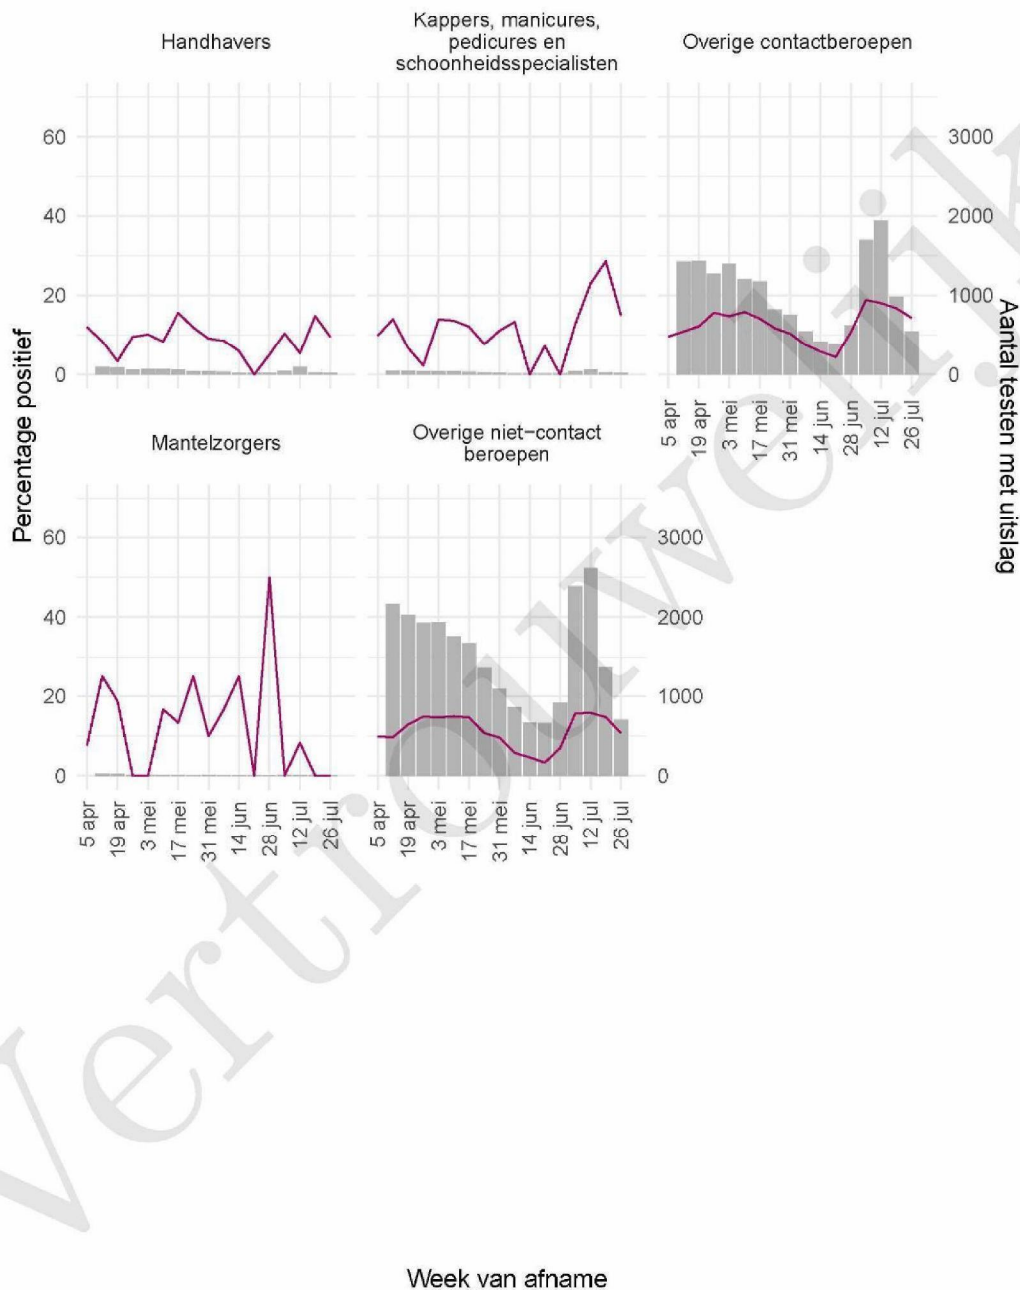

Figuur 6: Aantal testen¹ en percentage positieve testen per kalenderweek en per doelgroep vanaf 5 april 2021².

¹ De doorlopende paarse lijn geeft het percentage positief weer (y-as linkzijdige). De grijze balkjes geven het absolute aantal afgenomen tests weer (y-as rechterzijdige). Een leeg figuur betekent dat er in de betreffende periode geen meldingen waren.² Vanaf 20 april 2021 geven deze figuren gegevens weer inclusief testen gedaan ihkv BCO. Een leeg figuur betekent dat er in de betreffende periode geen meldingen waren.