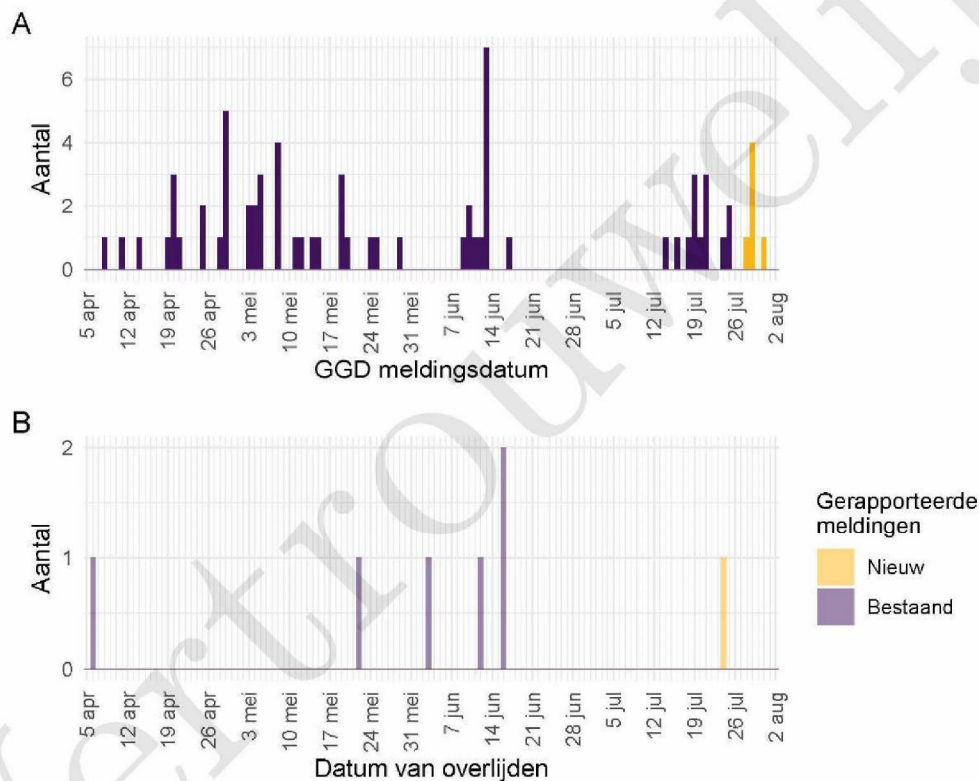

9 Surveillance van SARS-CoV-2 in verpleeghuizen, woonzorgcentra en gehandicaptenzorginstellingen vanaf 5 april 2021

Vanaf 1 juli 2020 vraagt de GGD voor alle personen positief voor SARS-CoV-2 systematisch na of een persoon in een verpleeghuis of woonzorgcentrum woont. Vanaf 8 september 2020 wordt deze informatie gebruikt om het aantal personen met een positieve testuitslag voor SARS-CoV-2 woonachtig in een verpleeghuis of woonzorgcentrum, en het aantal bewoners met COVID-19 die overleden zijn, te monitoren.

Figuur 4: Aantal verpleeghuis- en woonzorgcentrumbewoners met SARS-CoV-2 gemeld aan de GGD vanaf 5 april 2021¹. (A) Aantal gemelde verpleeghuis- en woonzorgcentrumbewoners met een positieve testuitslag voor SARS-CoV-2, naar GGD meldingsdatum. (B) Aantal overleden verpleeghuis- en woonzorgcentrumbewoners met een positieve testuitslag voor SARS-CoV-2, naar datum van overlijden.

¹ Meldingen aan het RIVM t/m 26 juli 2021 10:00 uur zijn in deze grafieken weergegeven in paars. Meldingen van 26 juli 2021 10:01 uur t/m 2 augustus 2021 10:00 uur zijn weergegeven in geel. Er geldt geen meldingsplicht voor overlijden aan COVID-19. De hier gepresenteerde sterftecijfers betreffen daarom een onderrapportage, en zijn weergegeven in lichtere kleuren. Een leeg figuur betekent dat er in de betreffende periode geen meldingen waren.