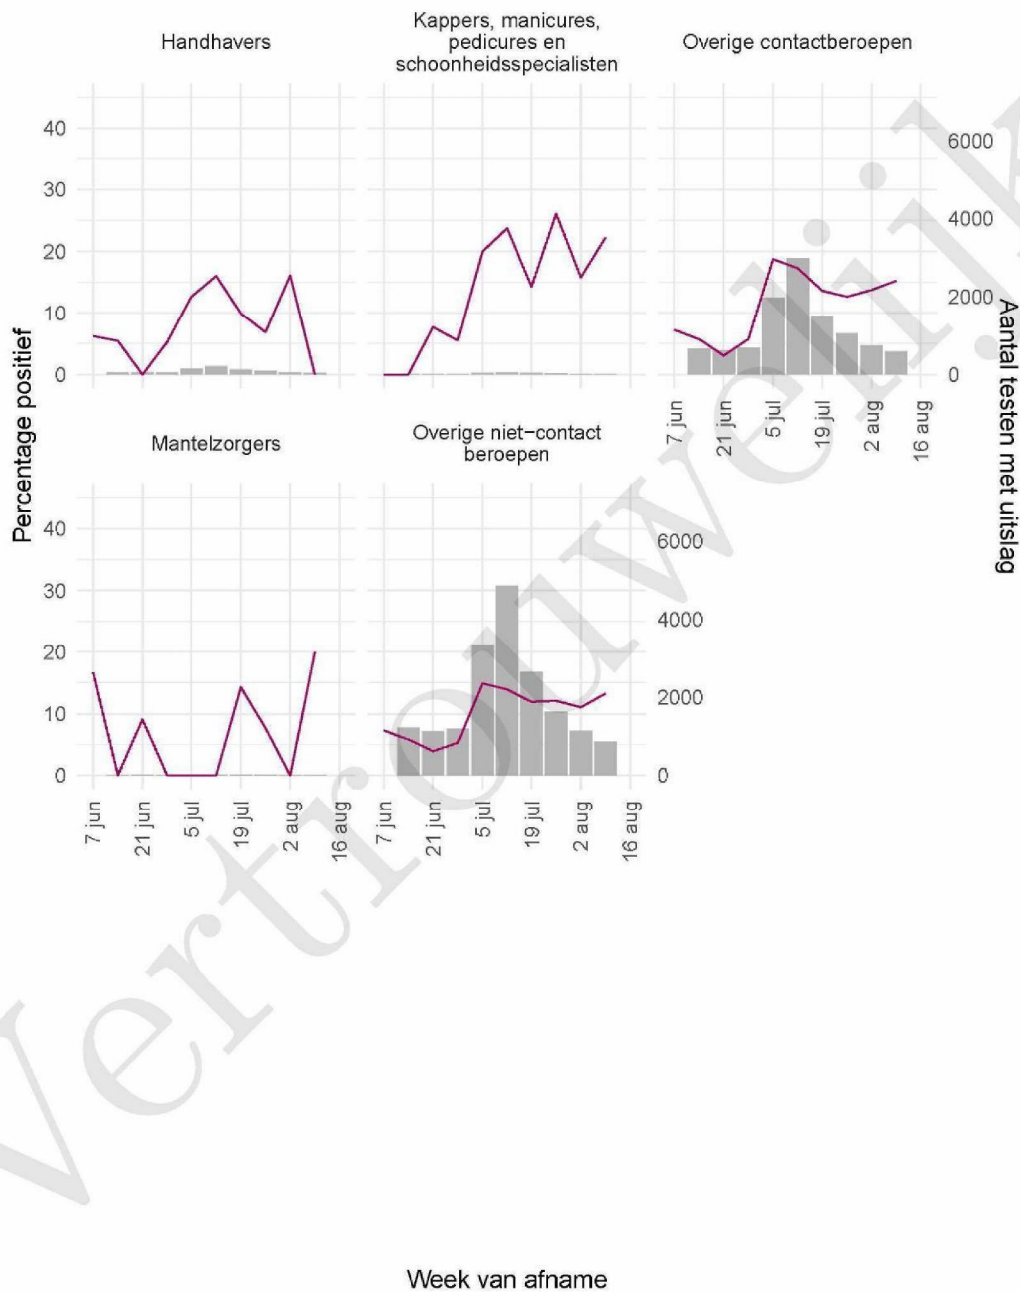

10 SARS-COV-2 TESTEN AFGENOMEN DOOR DE GGD HAAGLANDEN VANAF 7 JUNI 2021

Figuur 6: Aantal testen¹ en percentage positieve testen per kalenderweek en per doelgroep vanaf 7 juni 2021².

¹ De doorlopende paarse lijn geeft het percentage positief weer (y-as linkerzijde). De grijze balkjes geven het absolute aantal afgenomen tests weer (y-as rechterzijde). Een leeg figuur betekent dat er in de betreffende periode geen meldingen waren.

² Deze figuren tonen gegevens inclusief testen gedaan ihkv BCO. Een leeg figuur betekent dat er in de betreffende periode geen meldingen waren.