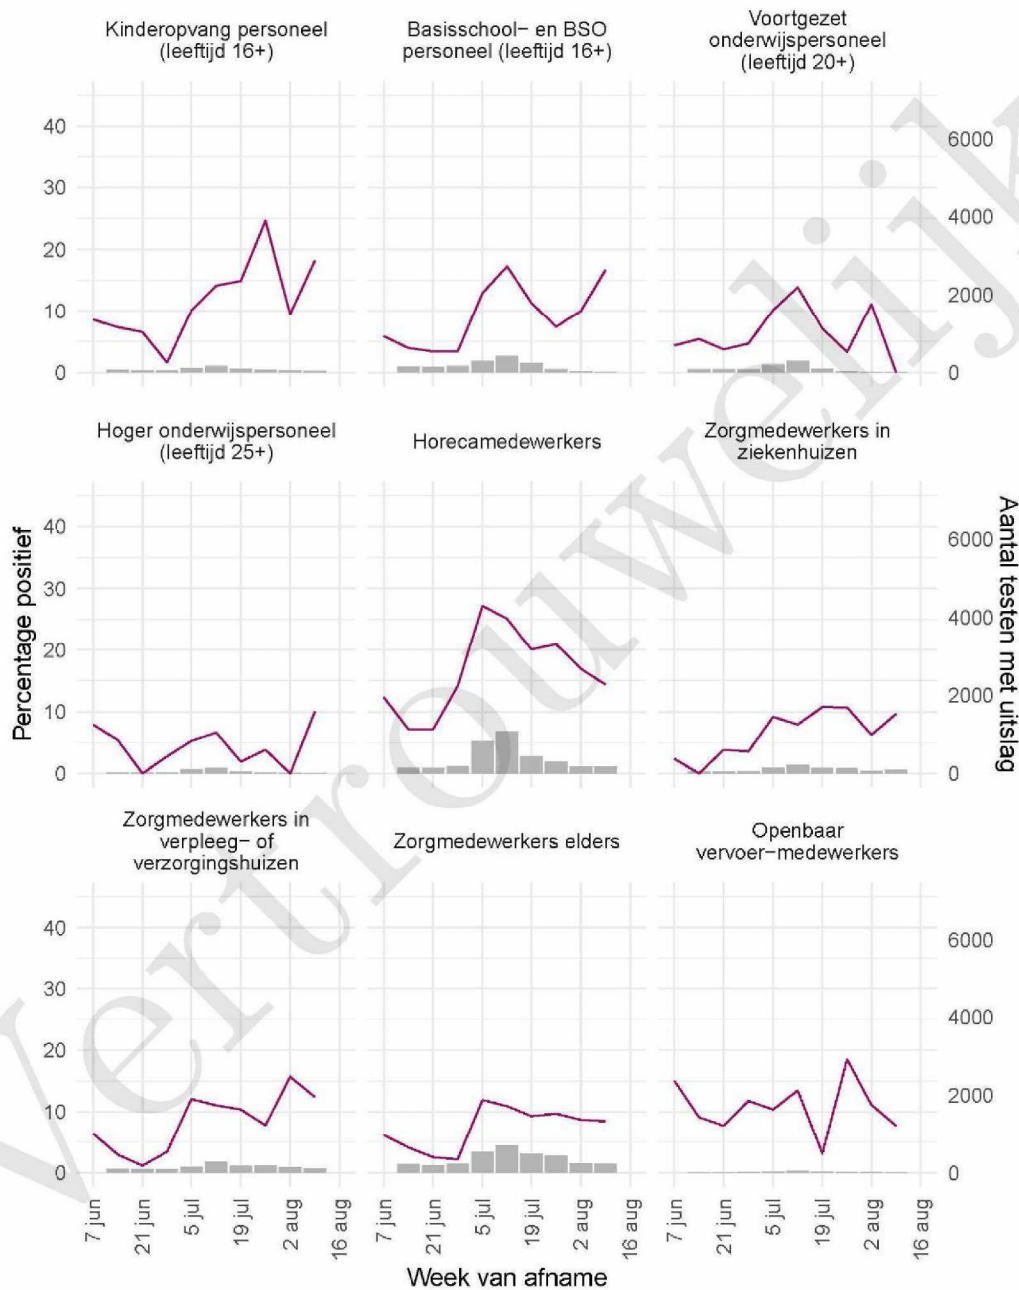

10 SARS-COV-2 TESTEN AFGENOMEN DOOR DE GGD HAAGLANDEN VANAF 7 JUNI 2021

Figuur 5: Aantal testen¹ en percentage positieve testen per kalenderweek en per doelgroep vanaf 7 juni 2021².

¹ De doorlopende paarse lijn geeft het percentage positief weer (y-as linkerzijde). De grijze balkjes geven het absolute aantal afgenomen tests weer (y-as rechterzijde). Een leeg figuur betekent dat er in de betreffende periode geen meldingen waren.

² Deze figuren tonen gegevens inclusief testen gedaan ihkv BCO. Een leeg figuur betekent dat er in de betreffende periode geen meldingen waren.