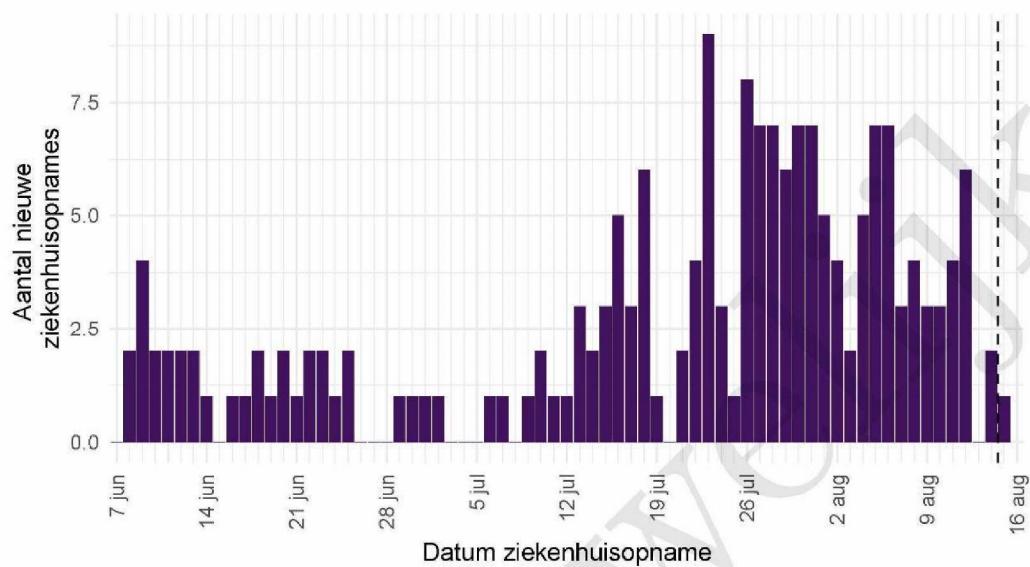

7 COVID-19 ZIEKENHUISOPNAMES EN OPNAMES OP DE INTENSIVE CARE GERAPPORTEERD
DOOR DE STICHTING NICE

Figuur 3: Aantal nieuwe COVID-19 patiënten per dag in Nederlandse ziekenhuizen woonachtig in regio GGD Haaglanden. Gegevens rechts van de stippellijn worden momenteel nog aangevuld door de ziekenhuizen.

Bron: Nationale Intensive Care Evaluatie – NICE. Gegevens bijgewerkt op 16 augustus 2021 12:41 uur. Voor uitgebreidere en nog actuelere informatie zie Stichting NICE.