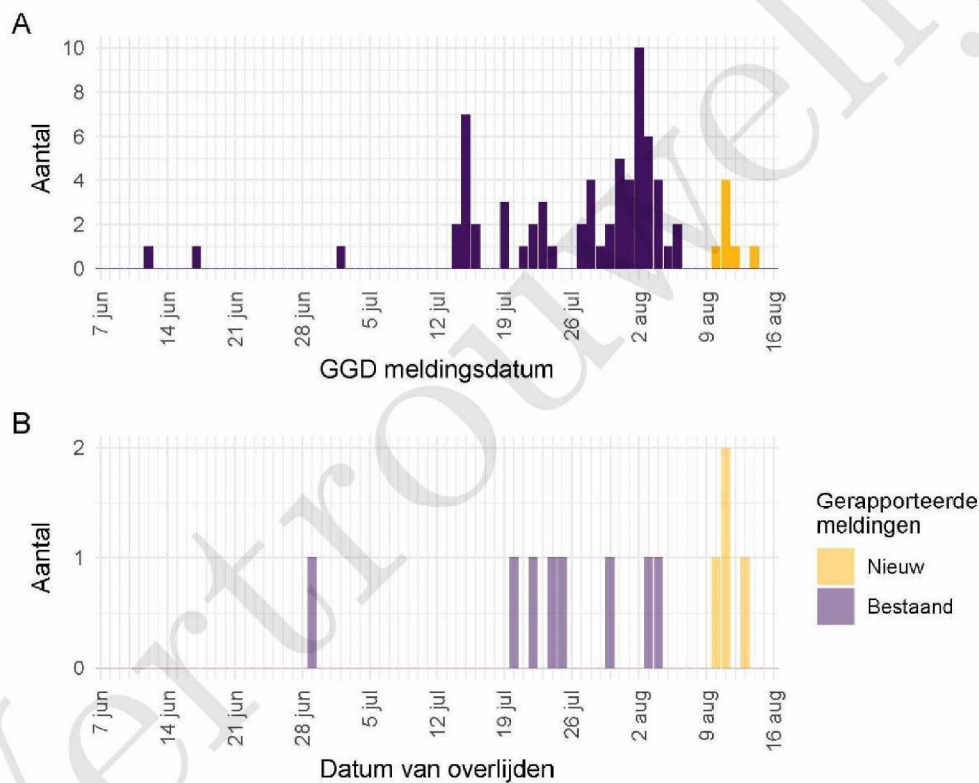

9 Surveillance van SARS-CoV-2 in verpleeghuizen, woonzorgcentra en gehandicaptenzorginstellingen vanaf 7 juni 2021

Vanaf 1 juli 2020 vraagt de GGD voor alle personen positief voor SARS-CoV-2 systematisch na of een persoon in een verpleeghuis of woonzorgcentrum woont. Vanaf 8 september 2020 wordt deze informatie gebruikt om het aantal personen met een positieve testuitslag voor SARS-CoV-2 woonachtig in een verpleeghuis of woonzorgcentrum, en het aantal bewoners met COVID-19 die overleden zijn, te monitoren.

Figuur 4: Aantal verpleeghuis- en woonzorgcentrumbewoners met SARS-CoV-2 gemeld aan de GGD vanaf 7 juni 2021¹. (A) Aantal gemelde verpleeghuis- en woonzorgcentrumbewoners met een positieve testuitslag voor SARS-CoV-2, naar GGD meldingsdatum. (B) Aantal overleden verpleeghuis- en woonzorgcentrumbewoners met een positieve testuitslag voor SARS-CoV-2, naar datum van overlijden.

¹ Meldingen aan het RIVM t/m 9 augustus 2021 10:00 uur zijn in deze grafieken weergegeven in paars. Meldingen van 9 augustus 2021 10:01 uur t/m 16 augustus 2021 10:00 uur zijn weergegeven in geel. Er geldt geen meldingsplicht voor overlijden aan COVID-19. De hier gepresenteerde sterftecijfers betreffen daarom een onderrapportage, en zijn weergegeven in lichtere kleuren. Een leeg figuur betekent dat er in de betreffende periode geen meldingen waren.