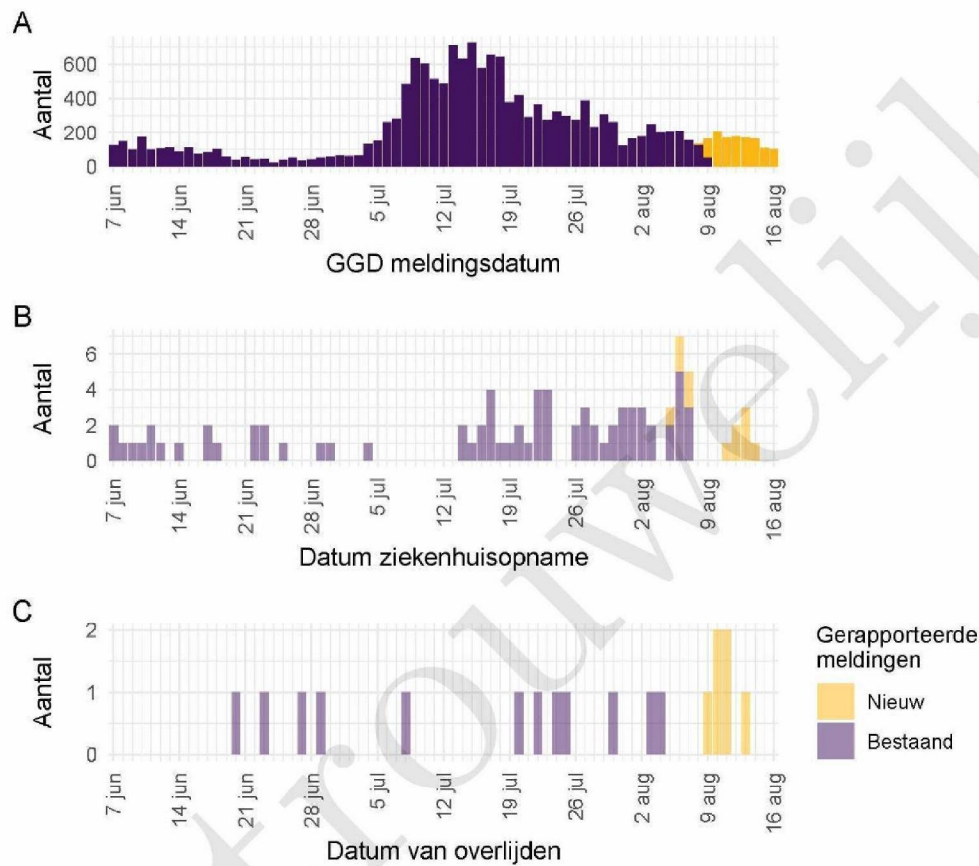

2 COVID-19 meldingen aan de GGD Haaglanden vanaf 7 juni 2021

Figuur 1: Aantal aan de GGD gemelde SARS-CoV-2 personen positief voor SARS-CoV-2 vanaf 7 juni 2021¹. (A) Aantal aan de GGD gemelde personen positief voor SARS-CoV-2, naar meldingsdatum. (B) Aantal aan de GGD gemelde in het ziekenhuis opgenomen COVID-19 patiënten, naar datum van ziekenhuisopname. (C) Aantal aan de GGD gemelde overleden personen positief voor SARS-CoV-2, naar datum van overlijden.

¹ Meldingen aan het RIVM van 7 juni 2021 t/m 9 augustus 2021 10:00 uur zijn in deze grafieken weergegeven in paars. Meldingen van 9 augustus 2021 10:01 uur t/m 16 augustus 10:00 uur zijn weergegeven in geel. Sinds 1 juni 2020 kan iedereen zich met klachten laten testen. Vanaf 1 december 2020 kunnen ook mensen zonder klachten zich laten testen als zij risico hebben gelopen op een besmetting. Toch is het aanmerkelijk dat niet alle met SARS-CoV-2 besmette personen daadwerkelijk getest worden. De werkelijke aantallen zijn daarom waarschijnlijk hoger dan de aantallen die hier weergegeven worden. Van 1 patiënt(en) is de datum van opname en/of de datum van overlijden niet bekend. Deze kunnen daarom niet worden weergegeven in deze figuren. Er geldt geen meldingsplicht voor ziekenhuisopname door of overlijden aan COVID-19. De hier gepresenteerde cijfers betreffen daarom een onderrapportage en zijn in figuur B en C weergegeven in lichtere kleuren. Een leeg figuur betekent dat er in de betreffende periode geen meldingen waren.