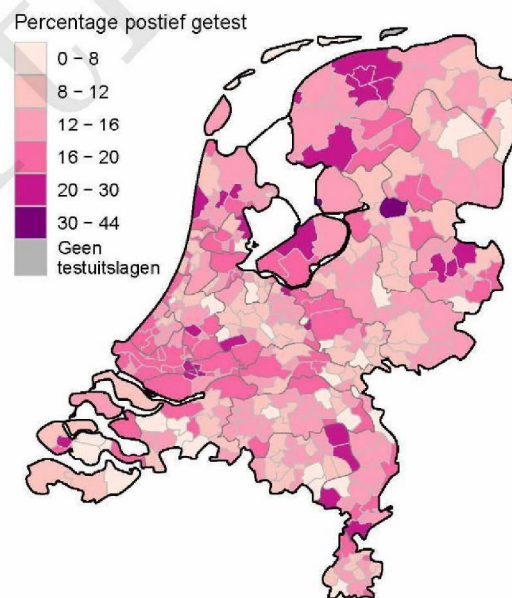

Tabel 22: Aantal testen afgenomen op de GGD testlocaties per week van de afspraak.

Figuur 9: Percentage positieve testen per gemeente op basis van woonplaats van de persoon met een testuitslag voor SARS-CoV-2 in de afgelopen kalenderweek (van 9 augustus 2021 tot en met 15 augustus 2021). De grijze lijnen geven de grenzen van de GGD-regio's weer.