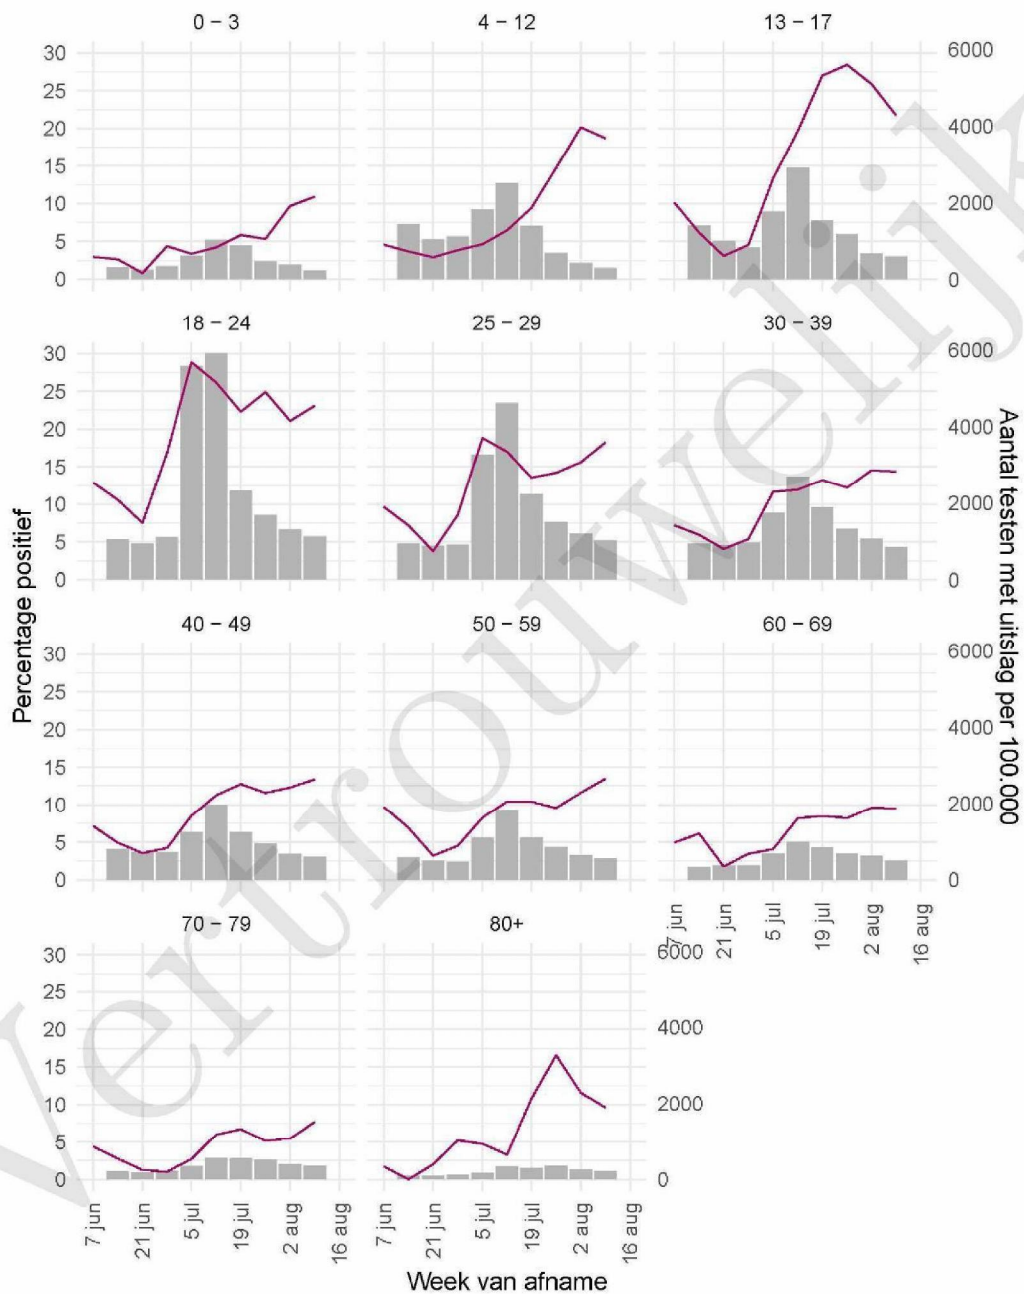

10 SARS-COV-2 TESTEN AFGENOMEN DOOR DE GGD HAAGLANDEN VANAF 7 JUNI 2021

Figuur 7: Aantal testen¹ en percentage positieve testen per kalenderweek en per leeftijdsgroep vanaf 7 juni 2021^{2,3}.

¹ De doorlopende paarse lijn geeft het percentage positief weer (y-as linkerzijde). De grijze balkjes geven het aantal afgenomen tests per 100.000 inwoners weer (y-as rechterzijde).

² Met het openen van de scholen op 8 februari 2021 is het testbeleid voor kleine kinderen (0-4) en kinderen die op de basisschool zitten veranderd. Een leeg figuur betekent dat er in de betreffende periode geen meldingen waren.

³ Deze figuren tonen gegevens inclusief testen gedaan ihkv BCO. Een leeg figuur betekent dat er in de betreffende periode geen meldingen waren.