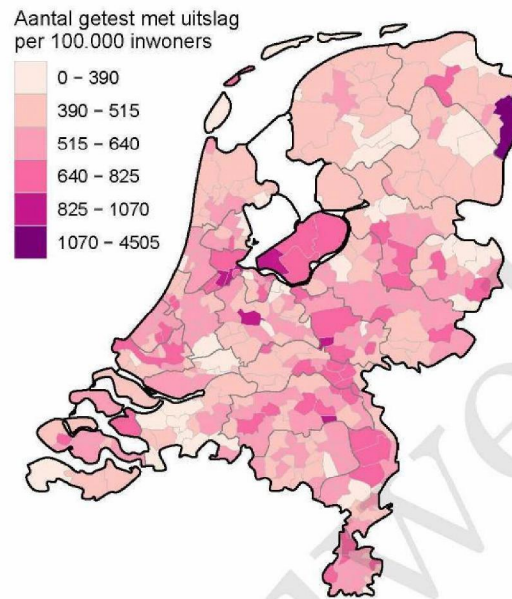

Figuur 8: Aantal geteste personen voor SARS-CoV-2 waarvan de testuitslag bekend is per 100.000 inwoners per gemeente op basis van woonplaats van de geteste personen in de afgelopen kalenderweek (van 9 augustus 2021 tot en met 15 augustus 2021). De grijze lijnen geven de grenzen van de GGD-regio's weer.