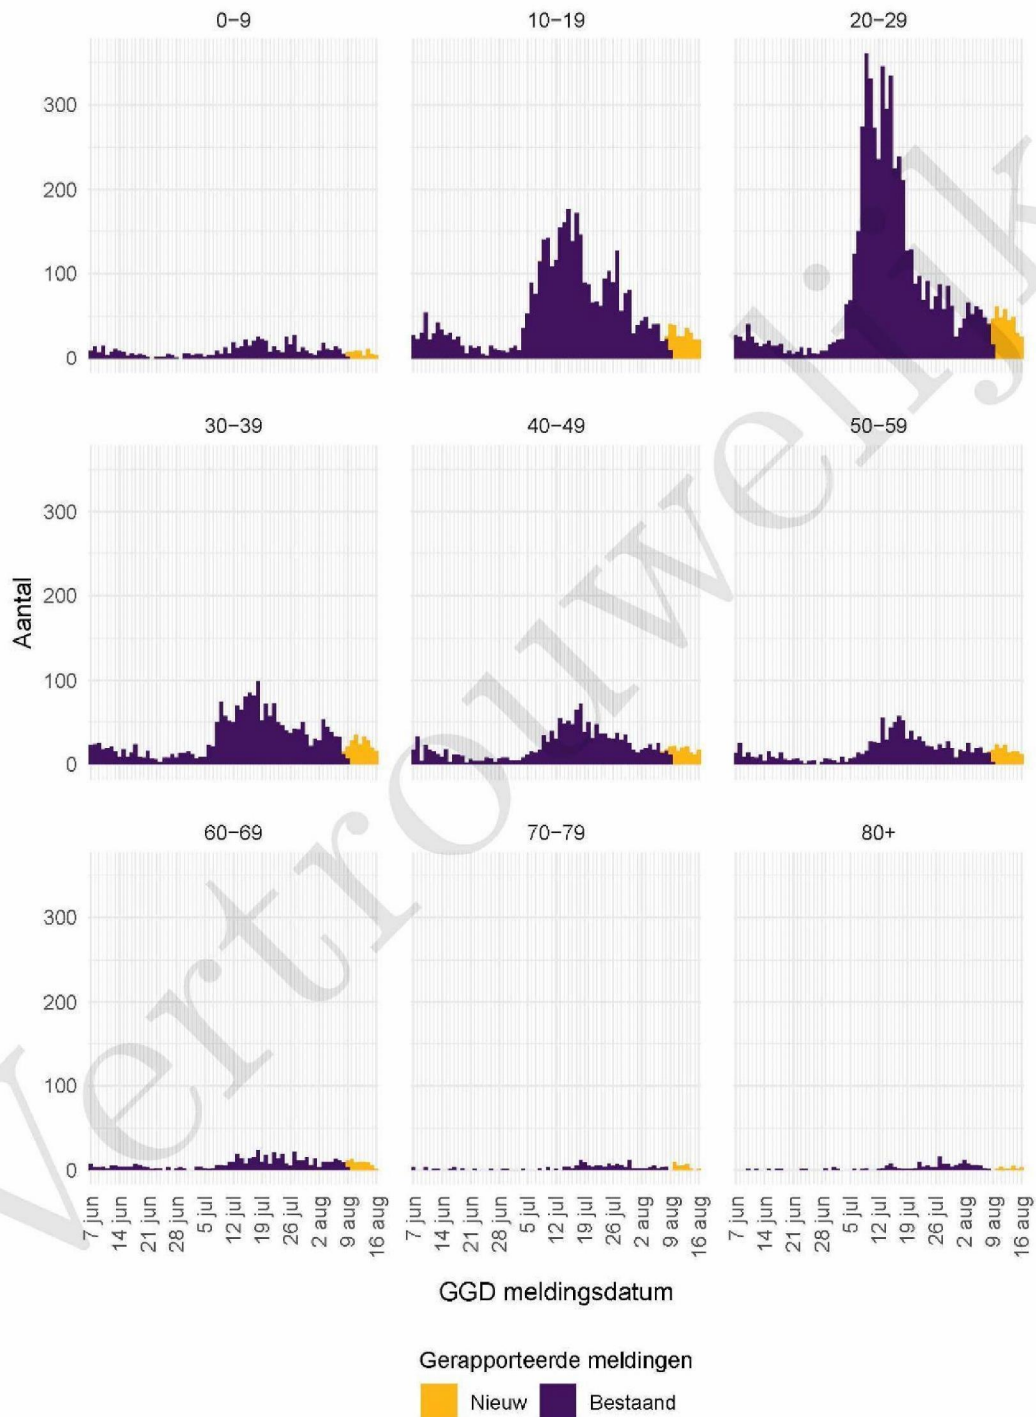

2 COVID-19 MELDINGEN AAN DE GGD HAAGLANDEN VANAF 7 JUNI 2021

Figuur 2: Aantal aan de GGD gemelde SARS-CoV-2 personen vanaf 7 juni 2021, per leeftijdsgroep. Een leeg figuur betekent dat er in de betreffende periode geen meldingen waren.