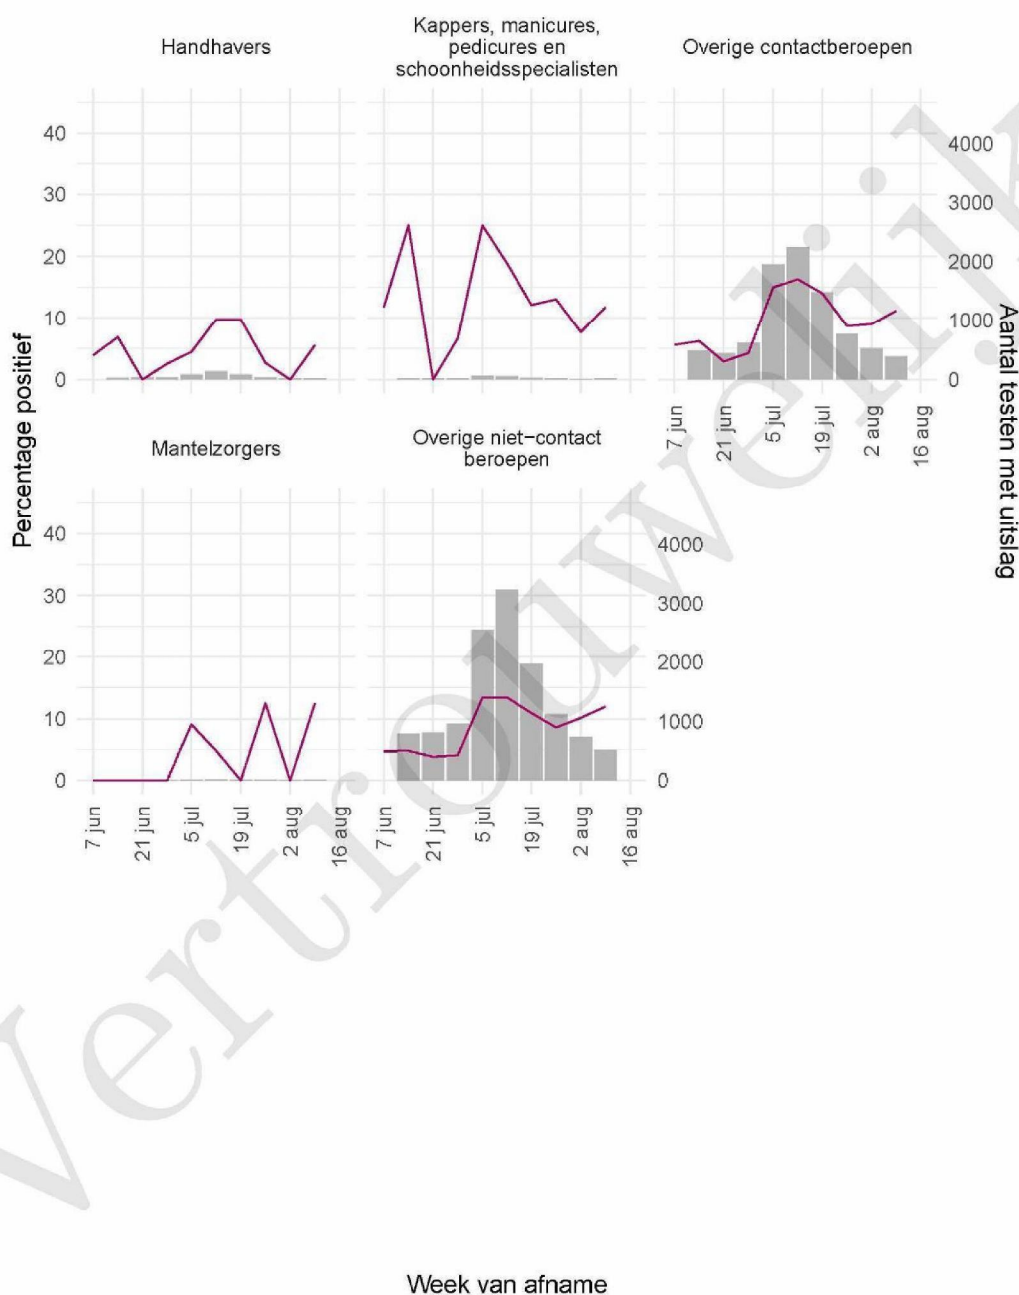

10 SARS-COV-2 TESTEN AFGENOMEN DOOR DE GGD NOORD- EN OOST-GELDERLAND VANAF 7 JUNI 2021

Figuur 6: Aantal testen¹ en percentage positieve testen per kalenderweek en per doelgroep vanaf 7 juni 2021².

¹ De doorlopende paarse lijn geeft het percentage positief weer (y-as linkzijdige). De grijze balkjes geven het absolute aantal afgenomen tests weer (y-as rechterzijdige). Een leeg figuur betekent dat er in de betreffende periode geen meldingen waren.

² Deze figuren tonen gegevens inclusief testen gedaan ihkv BCO. Een leeg figuur betekent dat er in de betreffende periode geen meldingen waren.