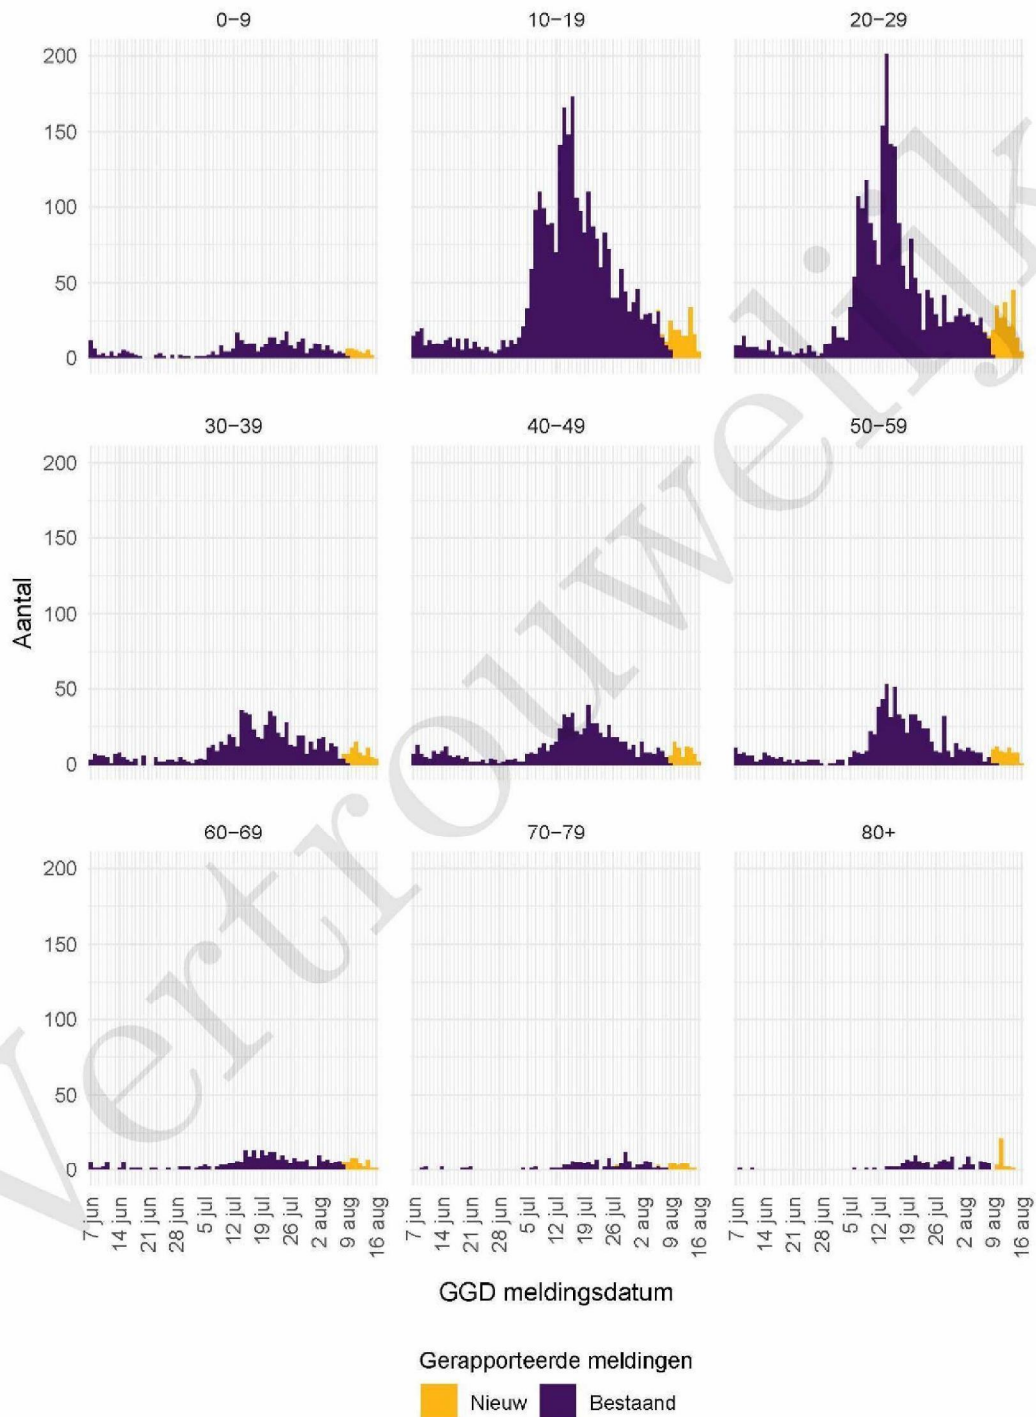

2 COVID-19 MELDINGEN AAN DE GGD NOORD- EN OOST-GELDERLAND VANAF 7 JUNI 2021

Figuur 2: Aantal aan de GGD gemelde SARS-CoV-2 personen vanaf 7 juni 2021, per leeftijdsgroep. Een leeg figuur betekent dat er in de betreffende periode geen meldingen waren.