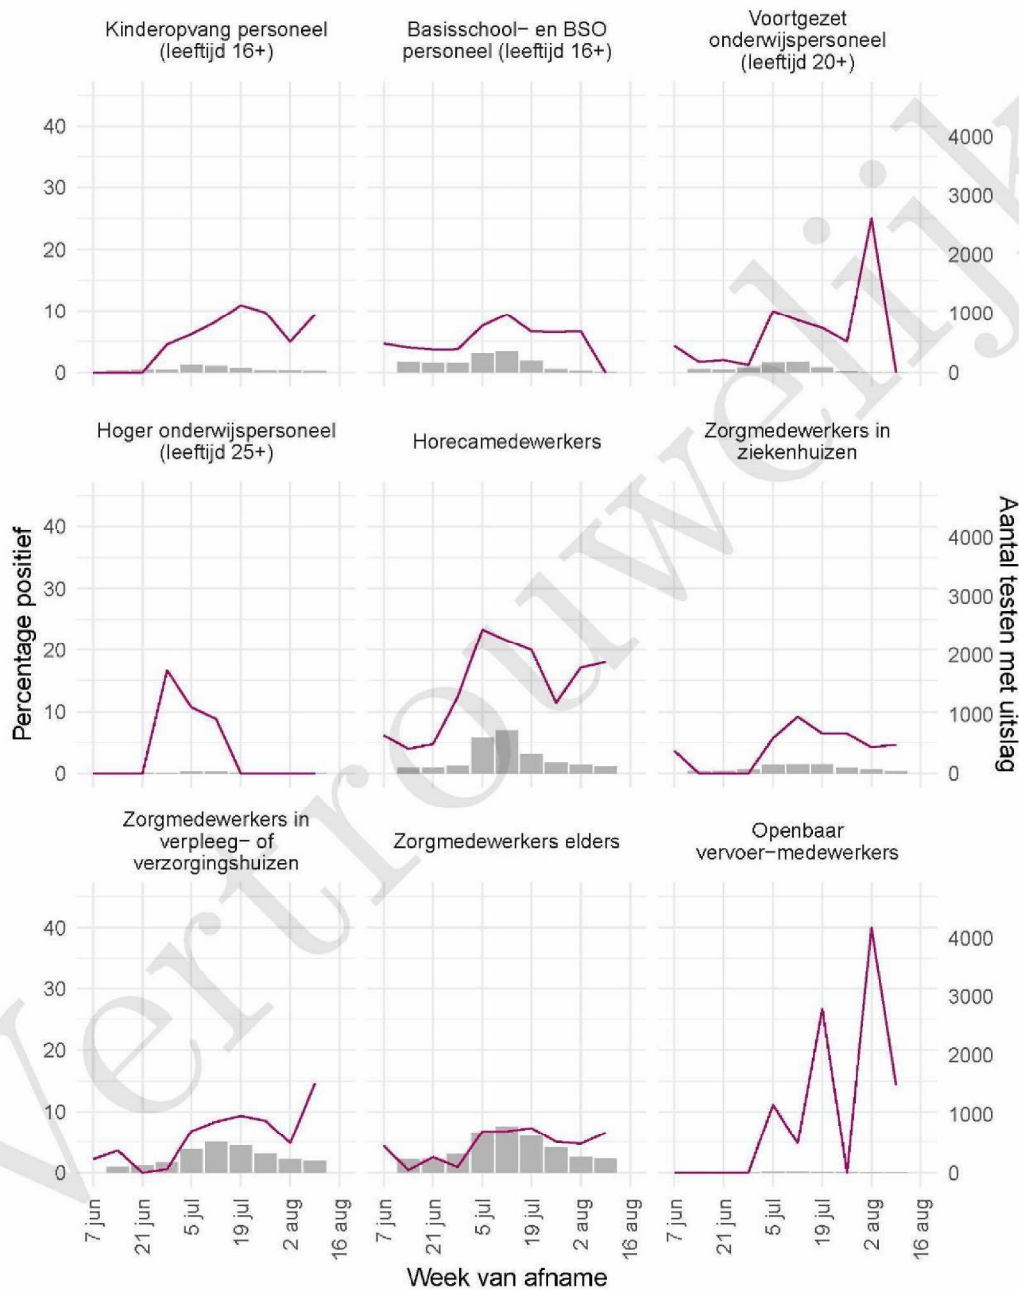

10 SARS-COV-2 TESTEN AFGENOMEN DOOR DE GGD NOORD- EN OOST-GELDERLAND VANAF 7 JUNI 2021

Figuur 5: Aantal testen¹ en percentage positieve testen per kalenderweek en per doelgroep vanaf 7 juni 2021².

¹ De doorlopende paarse lijn geeft het percentage positief weer (y-as linkzijdig). De grijze balkjes geven het absolute aantal afgenomen tests weer (y-as rechterzijdig). Een leeg figuur betekent dat er in de betreffende periode geen meldingen waren.

² Deze figuren tonen gegevens inclusief testen gedaan ihkv BCO. Een leeg figuur betekent dat er in de betreffende periode geen meldingen waren.