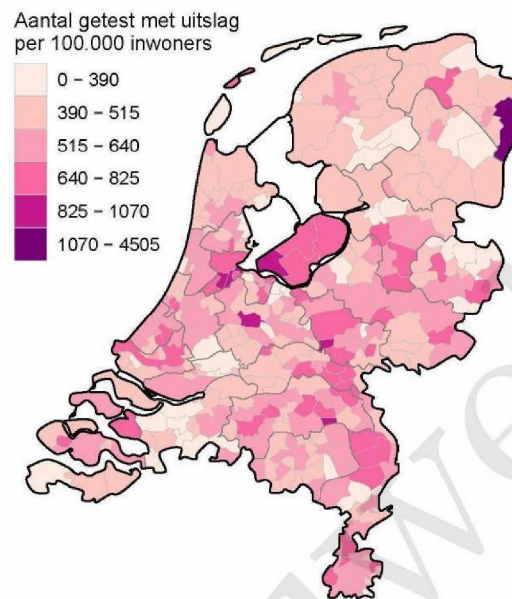

Figuur 8: Aantal geteste personen voor SARS-CoV-2 waarvan de testuitslag bekend is per 100.000 inwoners per gemeente op basis van woonplaats van de geteste personen in de afgelopen kalenderweek (van 9 augustus 2021 tot en met 15 augustus 2021). De grijze lijnen geven de grenzen van de GGD-regio's weer.