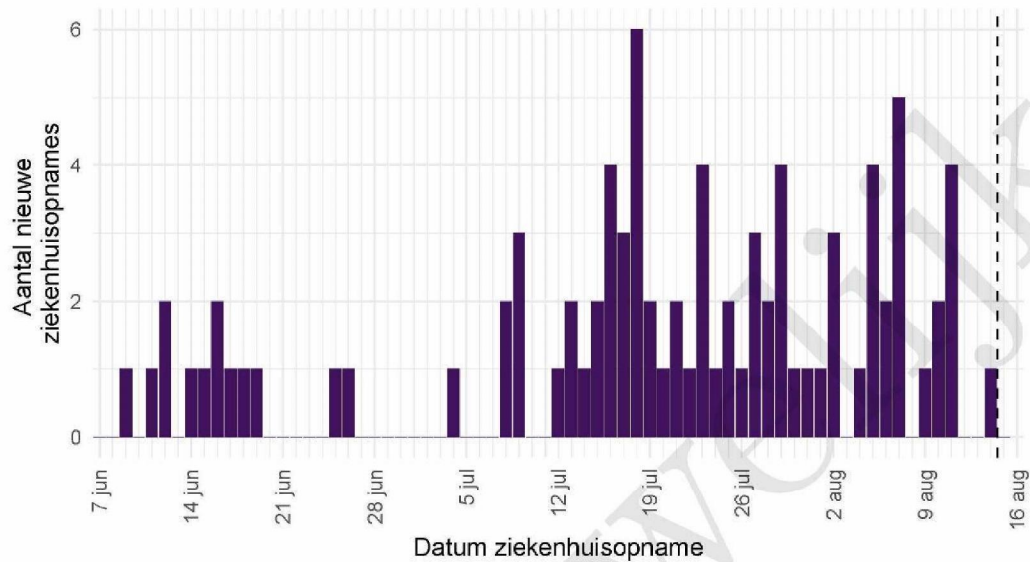

7 COVID-19 ZIEKENHUISOPNAMES EN OPNAMES OP DE INTENSIVE CARE GERAPPORTEERD
DOOR DE STICHTING NICE

Figuur 3: Aantal nieuwe COVID-19 patiënten per dag in Nederlandse ziekenhuizen woonachtig in regio GGD Noord- en Oost-Gelderland. Gegevens rechts van de stippellijn worden momenteel nog aangevuld door de ziekenhuizen.

Bron: Nationale Intensive Care Evaluatie – NICE. Gegevens bijgewerkt op 16 augustus 2021 12:52 uur. Voor uitgebreidere en nog actuelere informatie zie Stichting NICE.