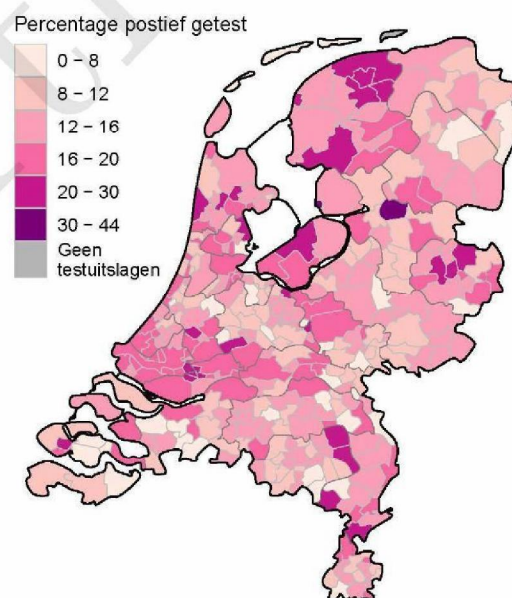

Tabel 22: Aantal testen afgenomen op de GGD testlocaties per week van de afspraak.

Figuur 9: Percentage positieve testen per gemeente op basis van woonplaats van de persoon met een testuitslag voor SARS-CoV-2 in de afgelopen kalenderweek (van 9 augustus 2021 tot en met 15 augustus 2021). De grijze lijnen geven de grenzen van de GGD-regio's weer.