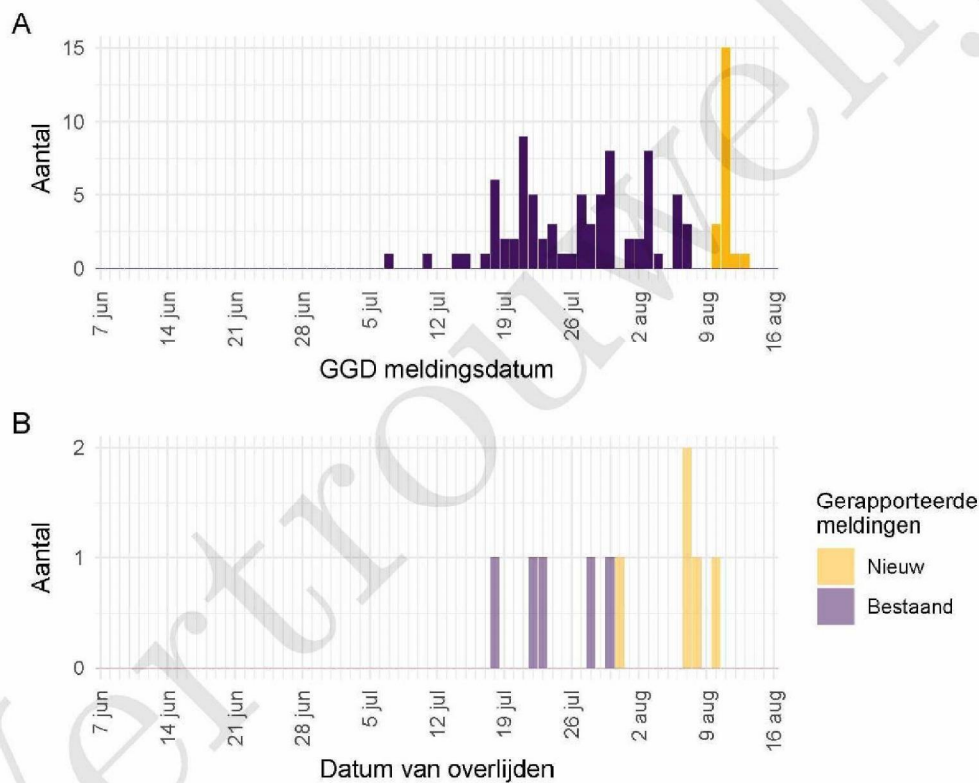

9 Surveillance van SARS-CoV-2 in verpleeghuizen, woonzorgcentra en gehandicaptenzorginstellingen vanaf 7 juni 2021

Vanaf 1 juli 2020 vraagt de GGD voor alle personen positief voor SARS-CoV-2 systematisch na of een persoon in een verpleeghuis of woonzorgcentrum woont. Vanaf 8 september 2020 wordt deze informatie gebruikt om het aantal personen met een positieve testuitslag voor SARS-CoV-2 woonachtig in een verpleeghuis of woonzorgcentrum, en het aantal bewoners met COVID-19 die overleden zijn, te monitoren.

Figuur 4: Aantal verpleeghuis- en woonzorgcentrumbewoners met SARS-CoV-2 gemeld aan de GGD vanaf 7 juni 2021¹. (A) Aantal gemelde verpleeghuis- en woonzorgcentrumbewoners met een positieve testuitslag voor SARS-CoV-2, naar GGD meldingsdatum. (B) Aantal overleden verpleeghuis- en woonzorgcentrumbewoners met een positieve testuitslag voor SARS-CoV-2, naar datum van overlijden.

¹ Meldingen aan het RIVM t/m 9 augustus 2021 10:00 uur zijn in deze grafieken weergegeven in paars. Meldingen van 9 augustus 2021 10:01 uur t/m 16 augustus 2021 10:00 uur zijn weergegeven in geel. Er geldt geen meldingsplicht voor overlijden aan COVID-19. De hier gepresenteerde sterftecijfers betreffen daarom een onderrapportage, en zijn weergegeven in lichtere kleuren. Een leeg figuur betekent dat er in de betreffende periode geen meldingen waren.