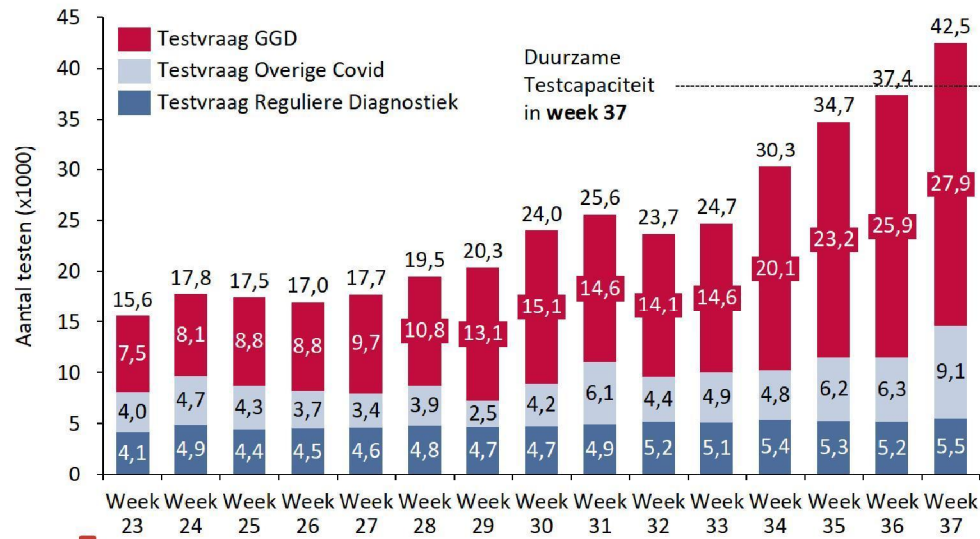

## Aantal testen is veel hoger dan de duurzame testcapaciteit

Verloop van het aantal testen gemiddeld per dag gedaan, sinds 1 juni (in '1000 samples)

Opmerkingen

- Structureel hogere testvraag dan duurzame testcapaciteit
- Het aantal Covid testen neemt toe, zowel uit de GGD teststraten als via overige stromen.
- De duurzame testcapaciteit in week 37 was 38,000 testen. Overschrijding van duurzame capaciteit betekent dat laboratoria gedwongen worden in te teren op materiaalvoorraden en personeel te overbelasten. Deze situatie is **niet houdbaar**.

<sup>1</sup> Bronnen: CoronIT, 20200807 Testcapaciteit Labs Totaal\_v week 37 a