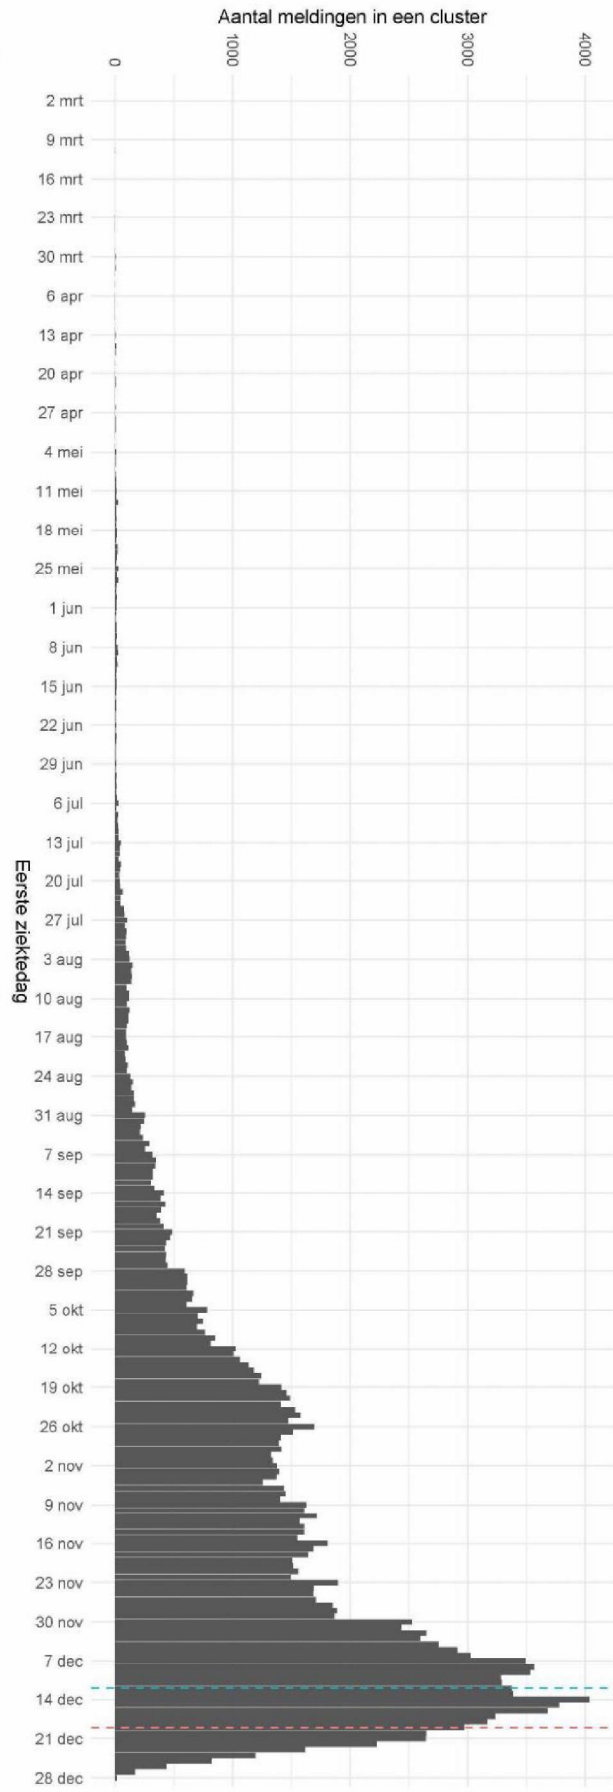

Verwachte vertraging  
 75%  
 95%

Verwachte vertraging  
 75%  
 95%

Percentage van meldingen in een cluster