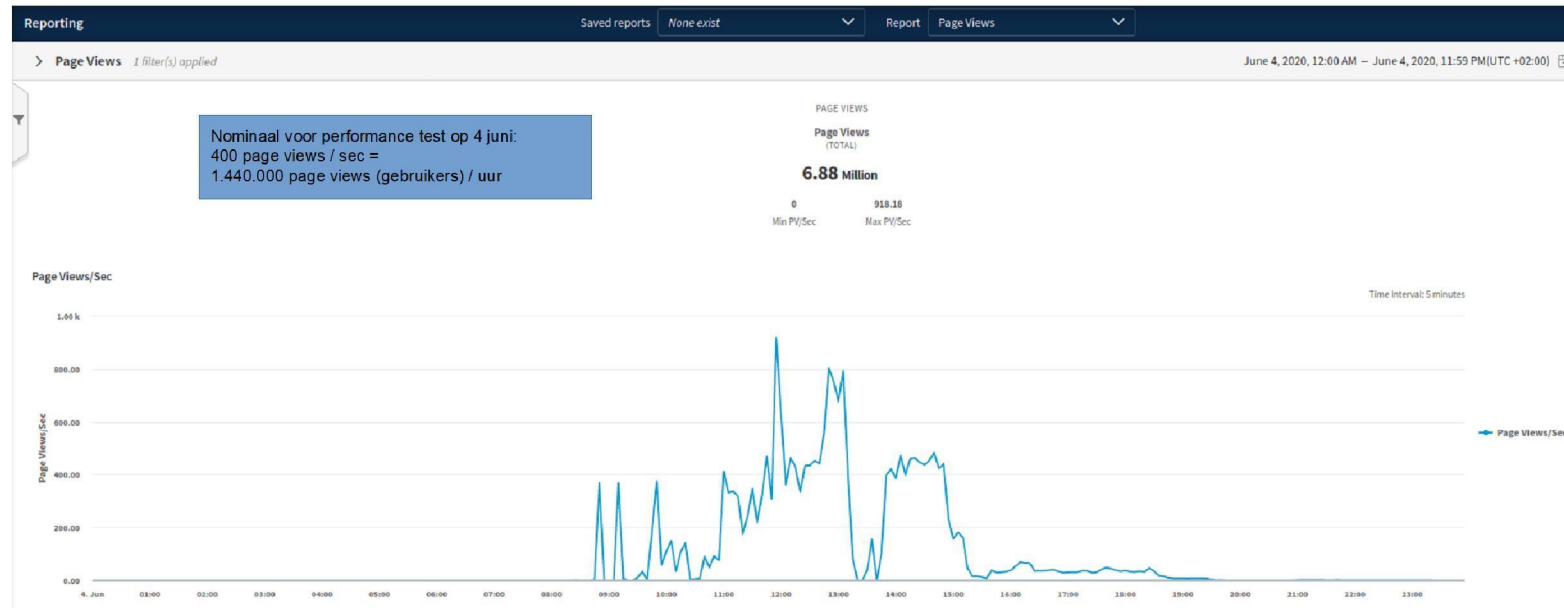

93	99	100	100
Performance	Accessibility	Best Practices	SEO

Verkeersbeeld - Unique Visitors

Verkeersbeeld - Page Views

4 juni – Performance Test

Verkeersbeeld - Page Views

5 juni – Persbericht

Verkeersbeeld - Page Views