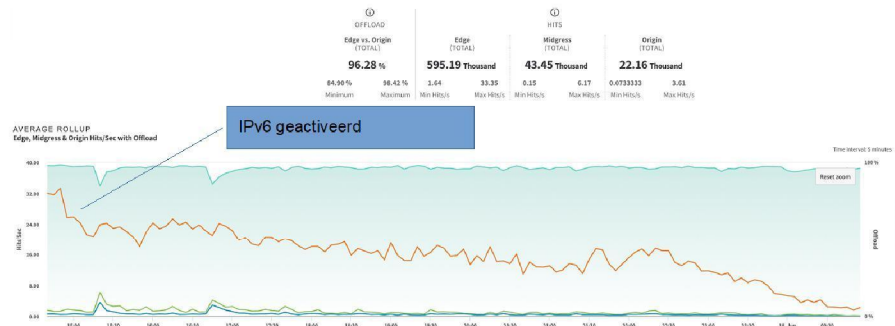

19 juni – Regulier

SPCS
2020

Verkeersbeeld - Page Views

Berekening

Verkeersbeeld - Akamai

94% offloading

Opvangen van mogelijke piekbelasting
bij persconferentie / persbericht

OFFLOAD		Edge (TOTAL)		Midgress (TOTAL)		Origin (TOTAL)	
94.00 %		76.64 Million		4.62 Million		4.6 Million	
0.00 %	100.00 %	0.0044444	2.08 k	0.0061111	366.85	0.0055556	368.62
Minimum	Maximum	Min Hits/s	Max Hits/s	Min Hits/s	Max Hits/s	Min Hits/s	Max Hits/s

AVERAGE ROLLUP
Edge, Midgress & Origin Hits/Sec with Offload

SPCS
2020

13

Verkeersbeeld - Akamai

IPv6

IPv4

IPv6

SPCS
2020