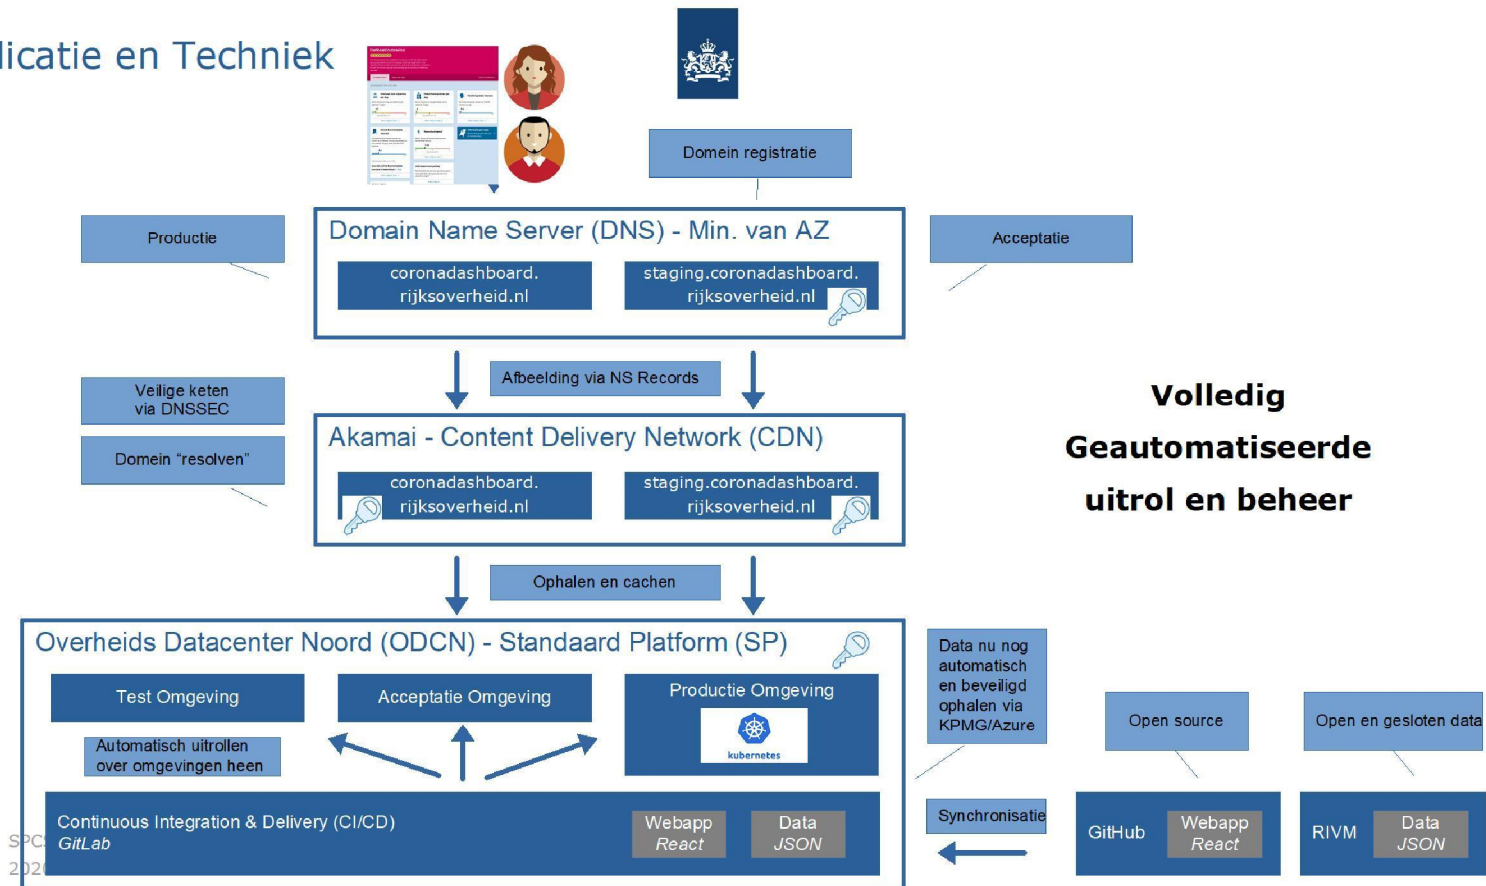

HOOGESCHOOL VAN AMSTERDAM
UNIVERSITY OF APPLIED SCIENCES

SPCS
2020

Standaard Platform

Corona Dashboard
Architectuur

Team architectuur

Inhoud

- Organisatie
- Applicatie en Techniek
- Testresultaten
- Verkeersbeeld

Organisatie

Samenwerkingsverband binnen de Nederlandse overheid

Teaming, Development, Integratie en Operations

- in één week tijd -

Applicatie en Techniek

Testresultaten – internet.nl

Internet.nl
IS YOUR INTERNET UP TO DATE?

Home Nieuws

Websitetest: coronadashboard.rijksoverheid.nl

Gefeliciteerd, je domeinnaam wordt spoedig in de **Hall of Fame** opgenomen!

100%

- ✓ Bereikbaar via moderne internetadres (IPv6)
- ✓ Domeinnaam ondertekend (DNSSEC)
- ✓ Verbinding voldoende beveiligd (HTTPS)
- ✓ Alle applicatie-beveiligingsopties ingesteld (Beveiligingsopties)