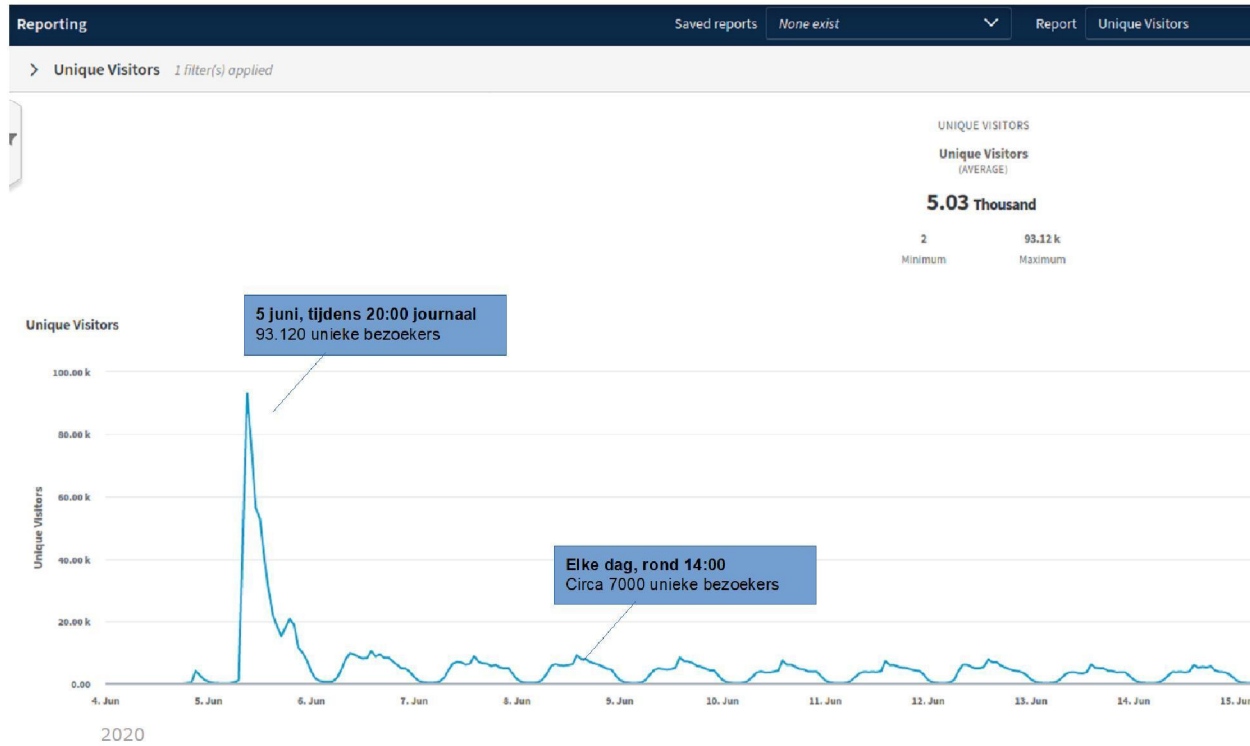

93	99	100	100
Performance	Accessibility	Best Practices	SEO

Verkeersbeeld - Unique Visitors

Verkeersbeeld - Page Views

4 juni – Performance Test

Verkeersbeeld - Page Views

5 juni – Persbericht

Verkeersbeeld - Page Views