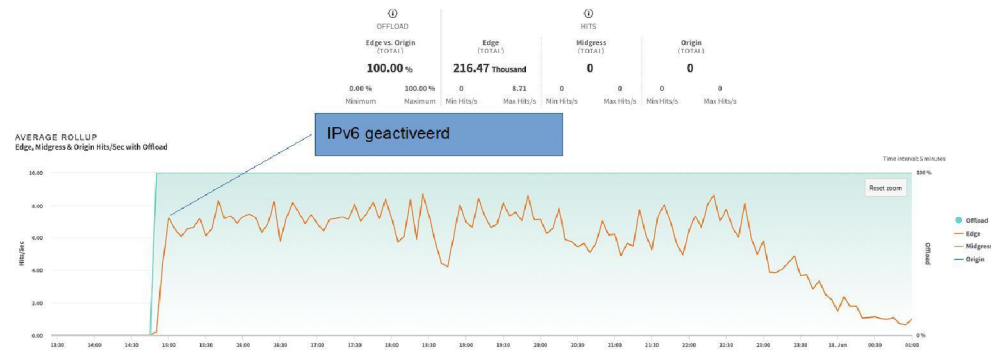

19 juni – Regulier

SPCS
2020

Verkeersbeeld - Page Views

Berekening

Verkeersbeeld - Akamai

94% offloading

Opvangen van mogelijke piekbelasting
bij persconferentie / persbericht

OFFLOAD		Edge (TOTAL)		Midgress (TOTAL)		Origin (TOTAL)	
94.00 %		76.64 Million		4.62 Million		4.6 Million	
0.00 %	100.00 %	0.0044444	2.08 k	0.0061111	366.85	0.0055556	368.62
Minimum	Maximum	Min Hits/s	Max Hits/s	Min Hits/s	Max Hits/s	Min Hits/s	Max Hits/s

AVERAGE ROLLUP
Edge, Midgress & Origin Hits/Sec with Offload

SPCS
2020

13

Verkeersbeeld - Akamai

IPv6

IPv4

IPv6

SPCS
2020