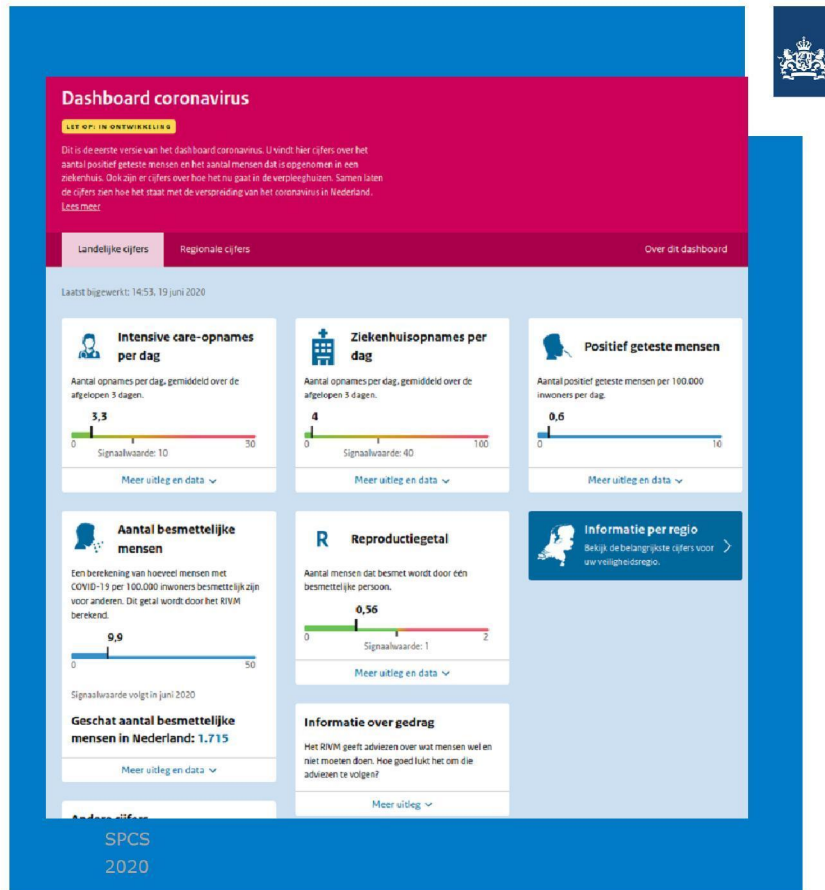

HOOGESCHOOL VAN AMSTERDAM
UNIVERSITY OF APPLIED SCIENCES

SPCS
2020

Standaard Platform

Corona Dashboard
Architectuur

Team architectuur

Inhoud

- Organisatie
- Applicatie en Techniek
- Testresultaten
- Verkeersbeeld

Organisatie

Samenwerkingsverband binnen de Nederlandse overheid

Teaming, Development, Integratie en Operations

- in één week tijd -

Applicatie en Techniek

Testresultaten – internet.nl

Internet.nl
IS YOUR INTERNET UP TO DATE?

Home Nieuws

Websitetest: coronadashboard.rijksoverheid.nl

Gefeliciteerd, je domeinnaam wordt spoedig in de **Hall of Fame** opgenomen!

100%

- ✓ Bereikbaar via moderne internetadres (IPv6)
- ✓ Domeinnaam ondertekend (DNSSEC)
- ✓ Verbinding voldoende beveiligd (HTTPS)
- ✓ Alle applicatie-beveiligingsopties ingesteld (Beveiligingsopties)