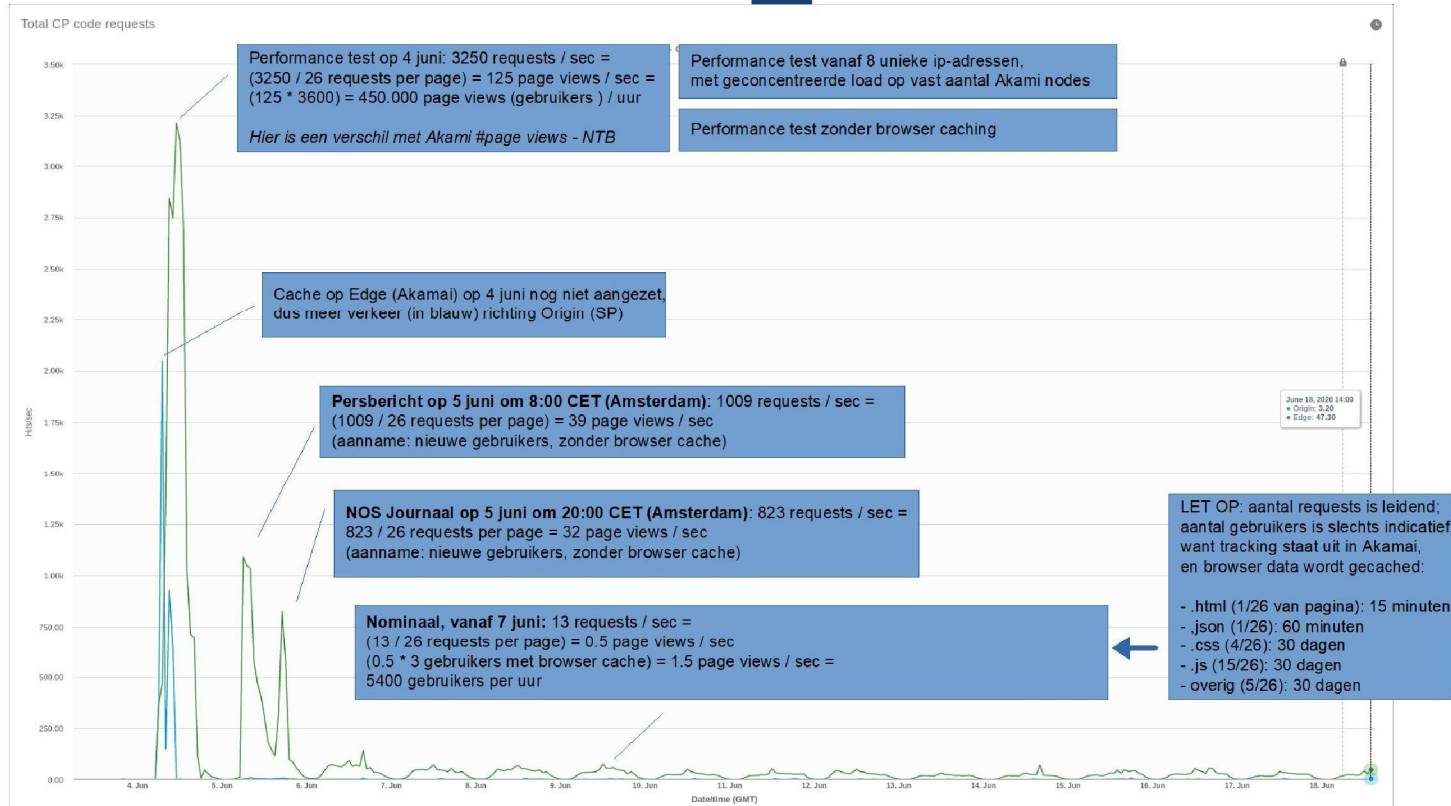

93	99	100	100
Performance	Accessibility	Best Practices	SEO

Verkeersbeeld - Unique Visitors

Verkeersbeeld - Page Views

4 juni – Performance Test

Verkeersbeeld - Page Views

5 juni – Persbericht

Verkeersbeeld - Page Views

19 juni – Regulier

SPCS
2020

Verkeersbeeld - Page Views

Berekening

Verkeersbeeld - Akamai

94% offloading

Opvangen van mogelijke piekbelasting
bij persconferentie / persbericht

OFFLOAD		Edge (TOTAL)		Midgress (TOTAL)		Origin (TOTAL)	
94.00 %		76.64 Million		4.62 Million		4.6 Million	
0.00 %	100.00 %	0.0044444	2.08 k	0.0061111	366.85	0.0055556	368.62
Minimum	Maximum	Min Hits/s	Max Hits/s	Min Hits/s	Max Hits/s	Min Hits/s	Max Hits/s

AVERAGE ROLLUP
Edge, Midgress & Origin Hits/Sec with Offload

SPCS
2020

13

Verkeersbeeld - Akamai

IPv6

IPv4

IPv6

SPCS
2020