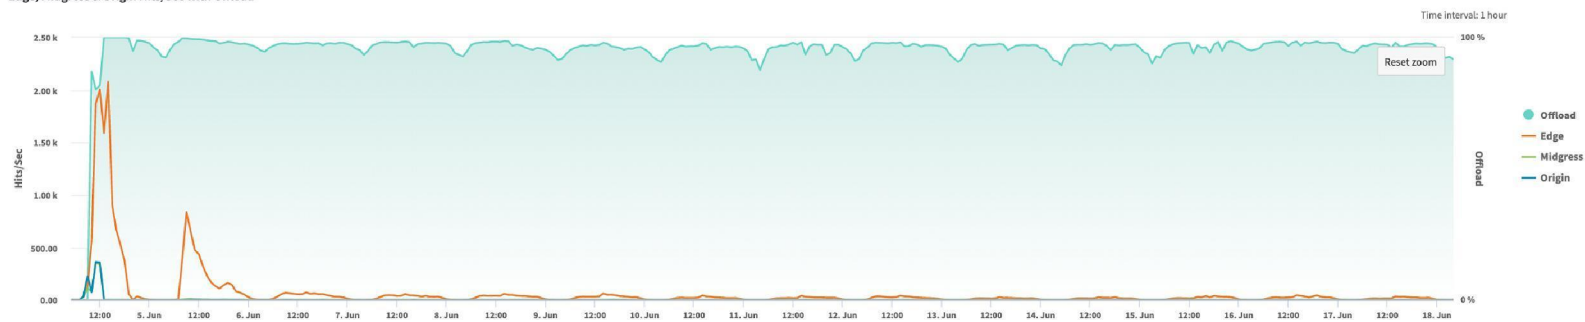

93	99	100	100
Performance	Accessibility	Best Practices	SEO

Verkeersbeeld - Unique Visitors

Verkeersbeeld - Page Views

4 juni – Performance Test

Verkeersbeeld - Page Views

5 juni – Persbericht

Verkeersbeeld - Page Views

19 juni – Regulier

SPCS
2020

Verkeersbeeld - Page Views

Berekening

Verkeersbeeld - Akamai

94% offloading

Opvangen van mogelijke piekbelasting
bij persconferentie / persbericht

OFFLOAD		Edge (TOTAL)		Midgress (TOTAL)		Origin (TOTAL)	
94.00 %		76.64 Million		4.62 Million		4.6 Million	
0.00 %	100.00 %	0.0044444	2.08 k	0.0061111	366.85	0.0055556	368.62
Minimum	Maximum	Min Hits/s	Max Hits/s	Min Hits/s	Max Hits/s	Min Hits/s	Max Hits/s

AVERAGE ROLLUP
Edge, Midgress & Origin Hits/Sec with Offload

SPCS
2020

13

Verkeersbeeld - Akamai

IPv6

IPv4

IPv6

SPCS
2020