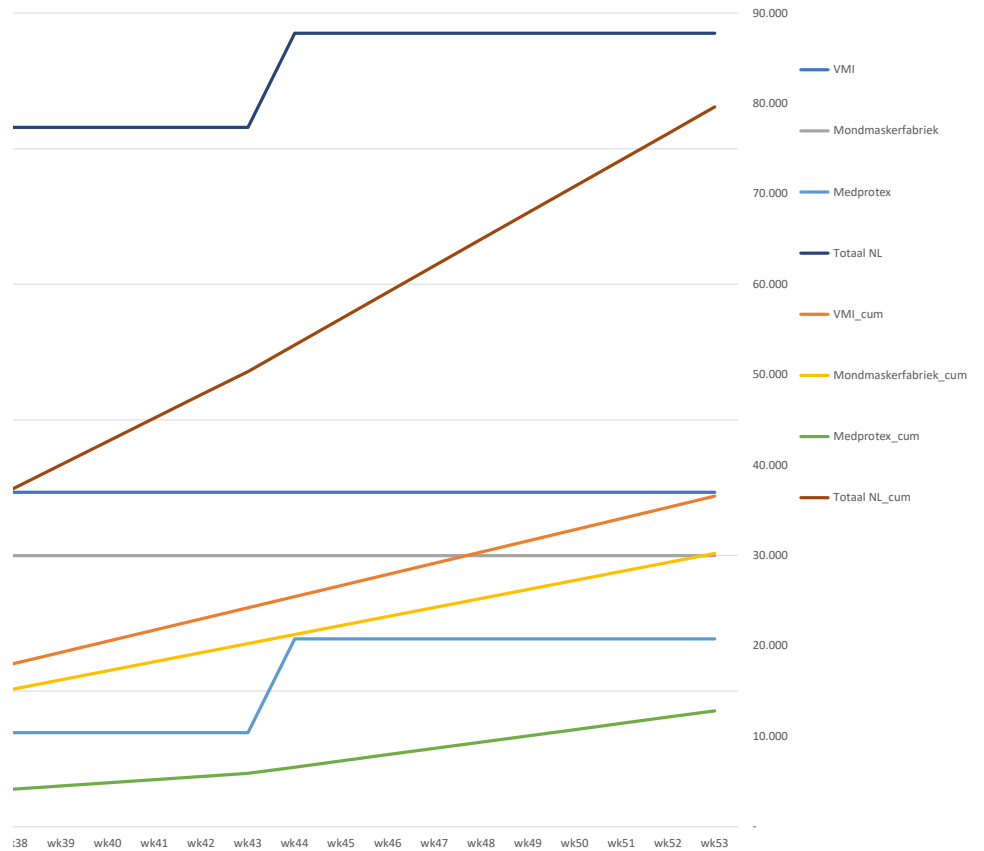

	Totale Order (IIR mondkapjes)	Productielijnen	# kapjes/productielijn/wk	Max productie/wk	Eerste productie	Max productie	1e order voldaan
VMI		4	308.308	1.233.232	wk20	wk27	
Mondmaskerfabriek		4	250.000	1.000.000	wk22	wk25	
Medprotex		5	346.420	1.732.102	wk27	2021	

Aantal = x1000

	wk18	wk19	wk20	wk21	wk22	wk23	wk24	wk25	wk26	wk27	wk28	wk29	wk30	wk31
VMI	-	-	176	308	308	617	617	617	617	1233	1233	1233	1233	1233
VMI_cum	-	-	176	485	793	1409	2026	2643	3259	4492	5726	6959	8192	9425
Mondmaskerfabriek	-	-	0	0	250	500	500	1000	1000	1000	1000	1000	1000	1000
Mondmaskerfabriek_cum	-	-	0	0	250	750	1250	2250	3250	4250	5250	6250	7250	8250
Medprotex	-	-	0	0	0	0	0	0	0	346	346	346	346	346
Medprotex_cum	-	-	0	0	0	0	0	0	0	346	693	1039	1386	1732
Totaal NL	-	-	176	308	558	1117	1117	1617	1617	2580	2580	2580	2580	2580
Totaal NL_cum	-	-	176	485	1043	2159	3276	4893	6509	9089	11668	14248	16828	19407

ndkapjes IIR

	Totale Order (IIR mondkapjes)	Productielijnen	# kapjes/productielijn/wk	Max productie/ wk	Eerste productie
VMI		4	308.308	1.233.232	wk20
Mondmaskerfabriek		4	250.000	1.000.000	wk22
Medprotex		5	346.420	1.732.102	wk27

Max productie	1e order voldaan
wk27	
wk25	
2021	

1	2	3	4	5
64000	64000	64000	64000	314000
64.000	128.000	192.000	256.000	570.000

17,85714286

6	7	8	9	10	11	12	13	14
314000	564000	564000	564000	564000	564000	564000	564000	564000
884.000	1.448.000	2.012.000	2.576.000	3.140.000	3.704.000	4.268.000	4.832.000	5.396.000