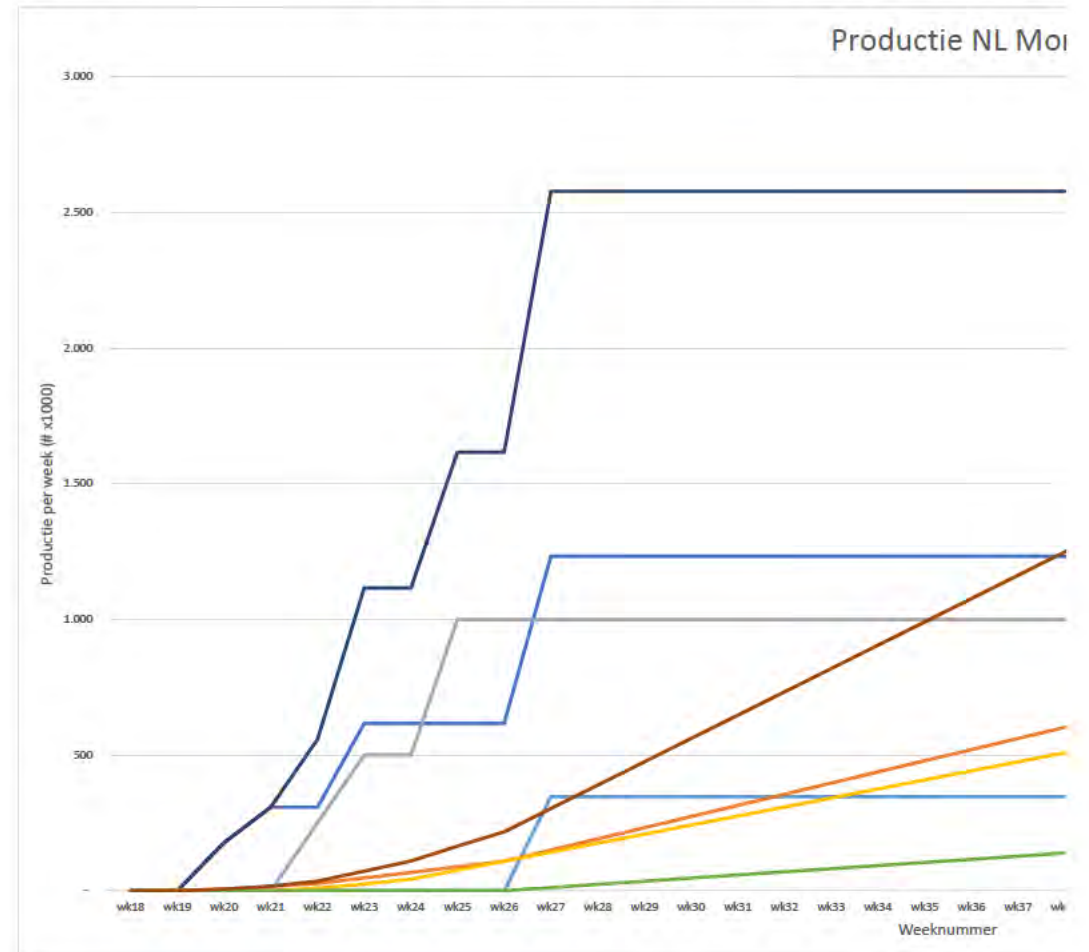

	Totale Order (IIR mondkapjes)	Productielijnen	# kapjes/productielijn/wk	Max productie/wk	Eerste productie	Max productie	1e order voldaan
VMI		4	308.308	1.233.232	wk20	wk27	
Mondmaskerfabriek		4	250.000	1.000.000	wk22	wk25	
Medprotex		5	346.420	1.732.102	wk27	2021	

Aantal = x1000

	wk18	wk19	wk20	wk21	wk22	wk23	wk24	wk25	wk26	wk27	wk28	wk29	wk30	wk31
VMI	-	-	176	308	308	617	617	617	617	1233	1233	1233	1233	1233
VMI_cum	-	-	176	485	793	1409	2026	2643	3259	4492	5726	6959	8192	9425
Mondmaskerfabriek	-	-	0	0	250	500	500	1000	1000	1000	1000	1000	1000	1000
Mondmaskerfabriek_cum	-	-	0	0	250	750	1250	2250	3250	4250	5250	6250	7250	8250
Medprotex	-	-	0	0	0	0	0	0	0	346	346	346	346	346
Medprotex_cum	-	-	0	0	0	0	0	0	0	346	693	1039	1386	1732
Totaal NL	-	-	176	308	558	1117	1117	1617	1617	2580	2580	2580	2580	2580
Totaal NL_cum	-	-	176	485	1043	2159	3276	4893	6509	9089	11668	14248	16828	19407

ndkapjes IIR

	Totale Order (IIR mondkapjes)	Productielijnen	# kapjes/productielijn/wk	Max productie/ wk	Eerste productie
VMI		4	308.308	1.233.232	wk20
Mondmaskerfabriek		4	250.000	1.000.000	wk22
Medprotex		5	346.420	1.732.102	wk27

Max productie	1e order voldaan
wk27	
wk25	
2021	

1	2	3	4	5
64000	64000	64000	64000	314000
64.000	128.000	192.000	256.000	570.000

17,85714286

6	7	8	9	10	11	12	13	14
314000	564000	564000	564000	564000	564000	564000	564000	564000
884.000	1.448.000	2.012.000	2.576.000	3.140.000	3.704.000	4.268.000	4.832.000	5.396.000