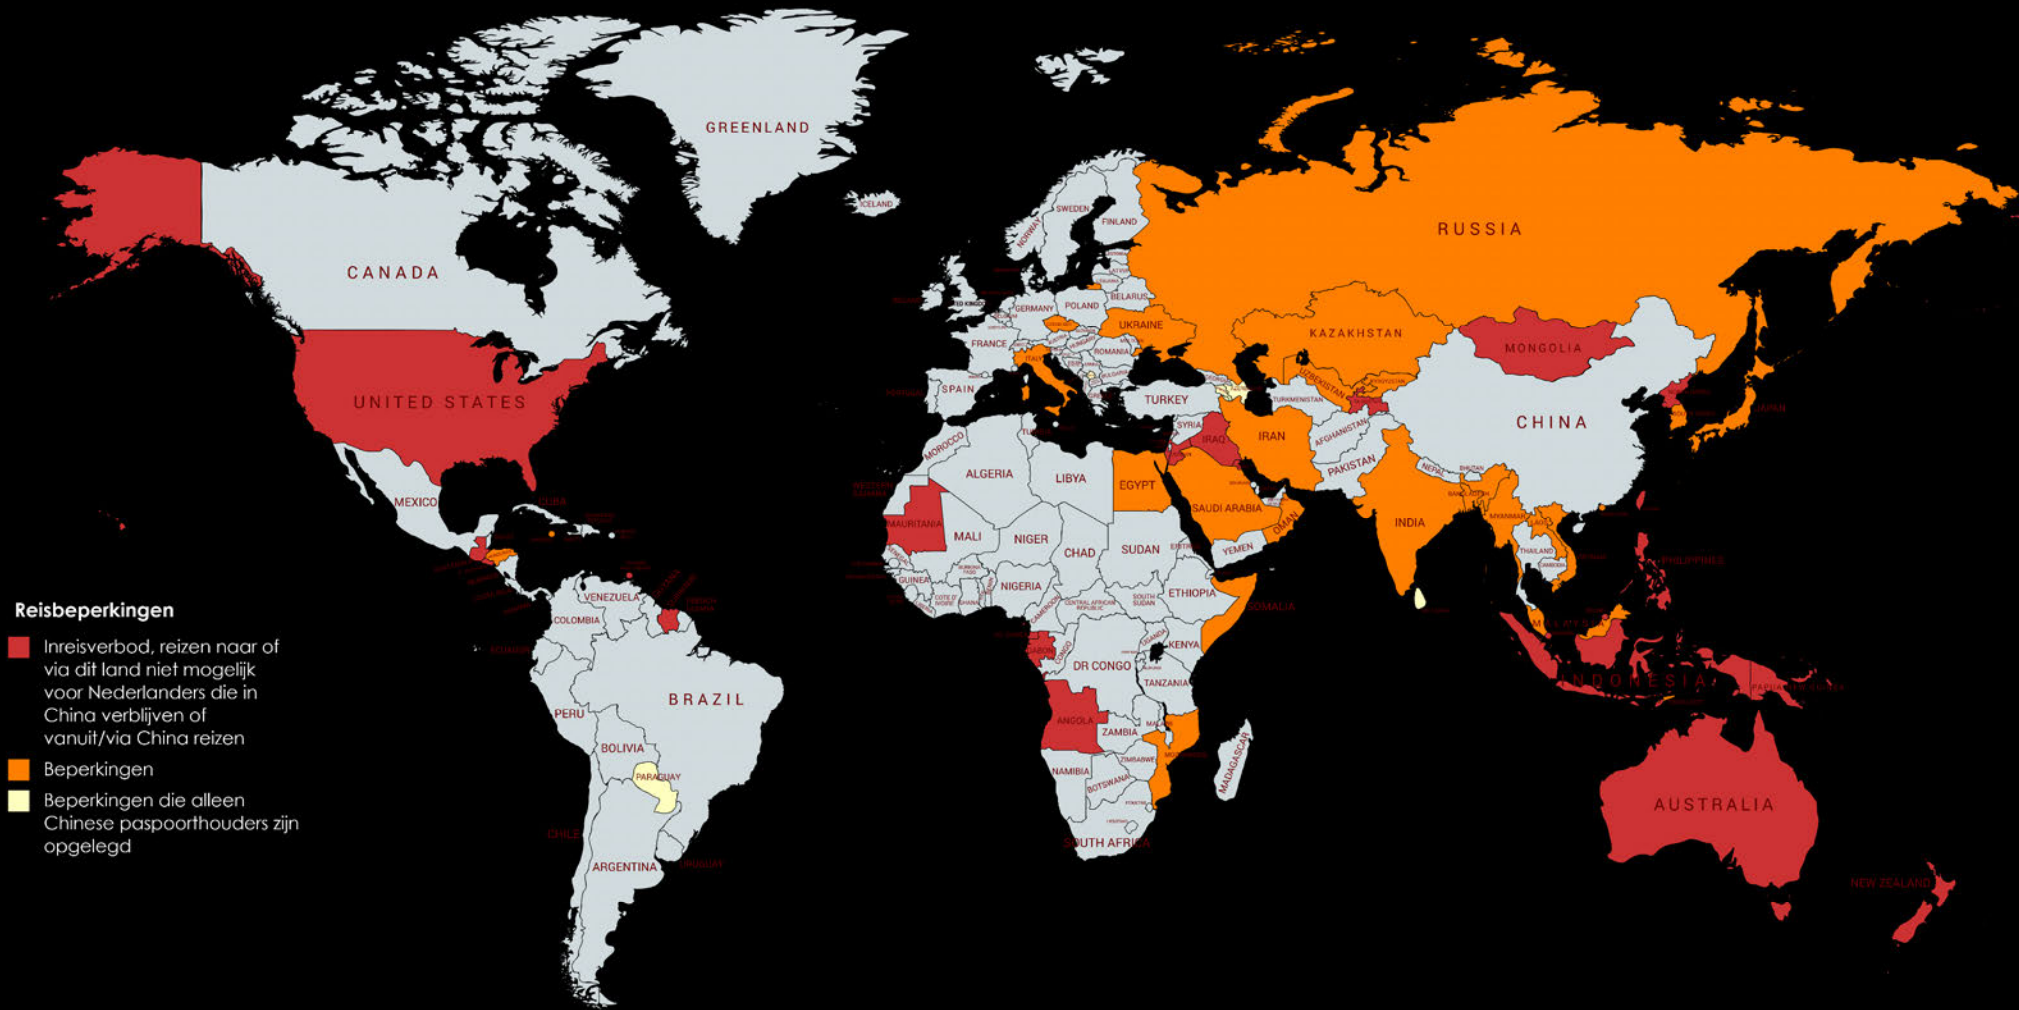

Reisbeperkingen

- Inreisverbod, reizen naar of via dit land niet mogelijk voor Nederlanders die in China verblijven of vanuit/via China reizen
- Beperkingen
- Beperkingen die alleen Chinese paspoorthouders zijn opgelegd

Created with mapchart.net ©